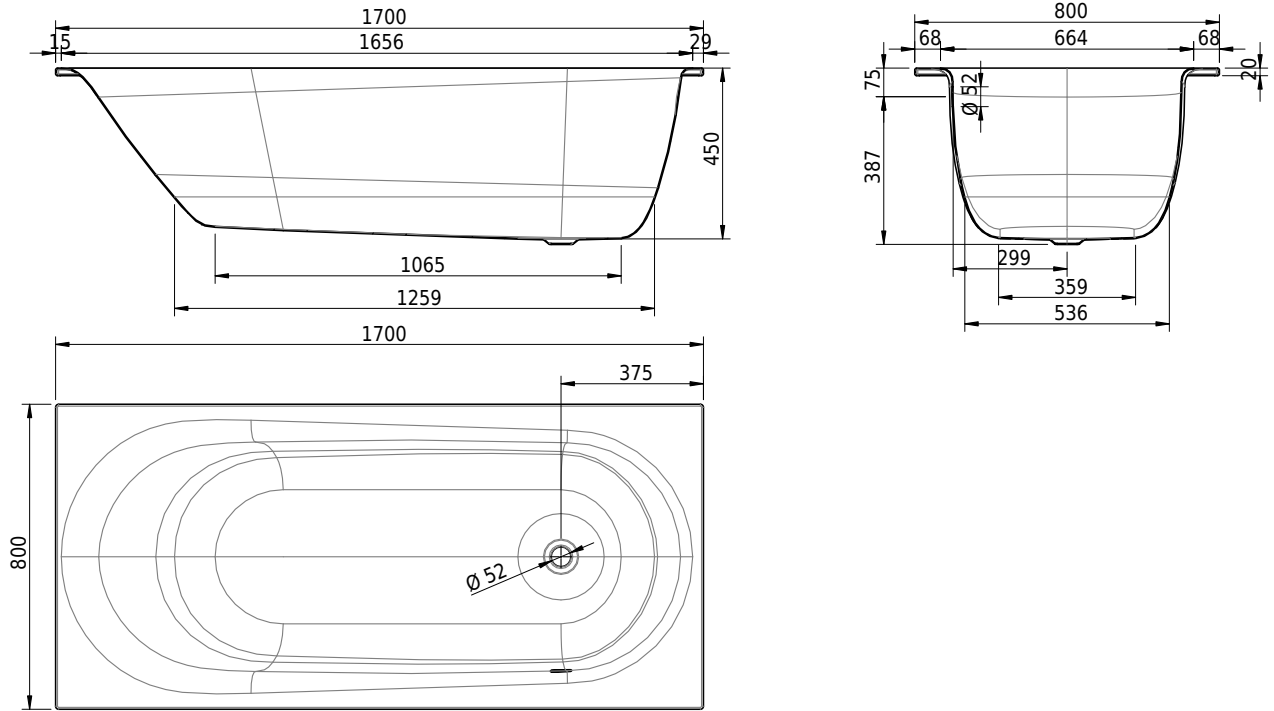

Massskizze

Schmidlin SOLA

170 x 80 x 45 cm

Randhöhe 20 mm (mit Zargen 30 mm)

Artikel-Nr.: 1775-0001

SGVSB-Nr.: 111183

ST-Nr.: 1111287.100

Gewicht: 55 kg

Nutzhalt*: 155 l

Optionen

- Farbklasse: I,II,III,IV [FA0_ _ _]
- Mit Zargen [Z_ _ _ _]
- ANTIGLISS PRO
- GLASUR PLUS [OV01]
- Speziallänge -2/+5 cm (beidseitig von -1 bis +2,5cm)
- Griff SAFE (Paar) [GFT_01]
- Lochbohrung für Schmidlin TOUCH CONTROL [AT0001]
- Geschnittene Ecke [EA_ _03]
- Abgerundete Ecke [EA_ _02]
- Einlaufgarnitur Schmidlin SPLASH [SP_ _ _]
- Schmidlin SOUNDBOX
- Spezialanfertigung

* Nutzhalt: Wasserinhalt abzüglich 70 Liter Verdrängung