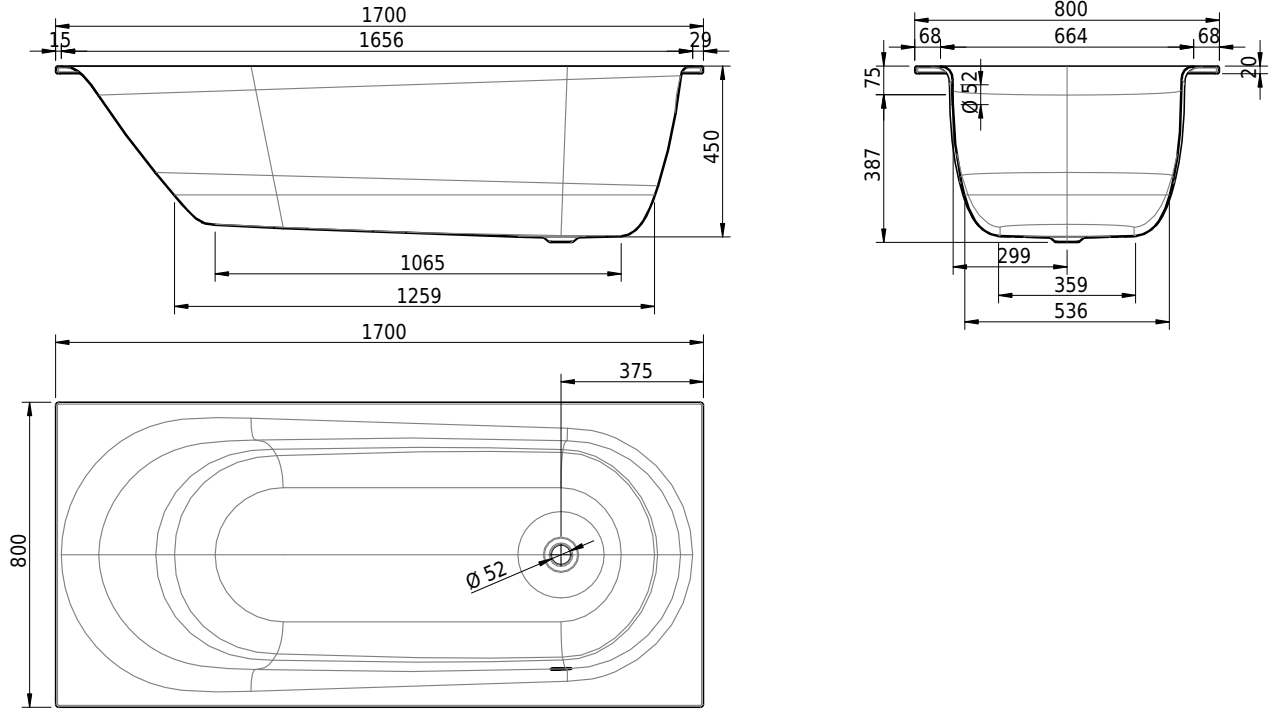

Massskizze

Schmidlin SOLA

170 x 80 x 45 cm

Randhöhe 20 mm (mit Zargen 30 mm)

Artikel-Nr.: 1775-0001 SGVSB-Nr.: 111183 ST-Nr.: 1111287.100 Gewicht: 55 kg Nutzinhalt*: 155 l

Optionen

- Farbklasse: I,II,III,IV [FA0_ _ _]
- Mit Zargen [Z_ _ _ _]
- ANTIGLISS PRO
- GLASUR PLUS [OV01]
- Speziallänge -2/+5 cm (beidseitig von -1 bis +2,5cm)
- Griff SAFE (Paar) [GFT_01]
- Lochbohrung für Schmidlin TOUCH CONTROL [AT0001]
- Geschnittene Ecke [EA_ _03]
- Abgerundete Ecke [EA_ _02]
- Einlaufgarnitur Schmidlin SPLASH [SP_ _ _]
- Schmidlin SOUNDBOX
- Spezialanfertigung

Whirlsysteme

- Schmidlin JET [WS01]
- Schmidlin SPA [WS02]
- Schmidlin JET+SPA [WS03]
- Schmidlin SILENT [WS04]
- Schmidlin AQUA SILENT [WS06]
- Schmidlin HYDRO SILK

Zubehör

- Schmidlin Badewannen-Montagesystem (SIA 181)
- Schmidlin Badewannen-Montagesystem (SIA 181), mit Dichtband
- Schmidlin INFINITY Badewannenträger (SIA 181)
- Schmidlin Schürzensets (SIA 181)
- Schmidlin Vormauerungsband (SIA 181), Rolle zu 3 m
- Schmidlin Zargen-Montagewinkel (SIA 181), Satz (4 Stück)
- Zargengummiprofil

Ab- und Überlaufgarnituren

- Schmidlin HIGH FIVE 52
- Schmidlin HIGH FIVE 52 TRIO
- Schmidlin SPRING 50
- Viega Multiplex
- Viega Multiplex Trio

12.03.2025 Technische Änderungen vorbehalten.

Massangaben in mm

* Nutzinhalt: Wasserinhalt abzüglich 70 Liter Verdrängung