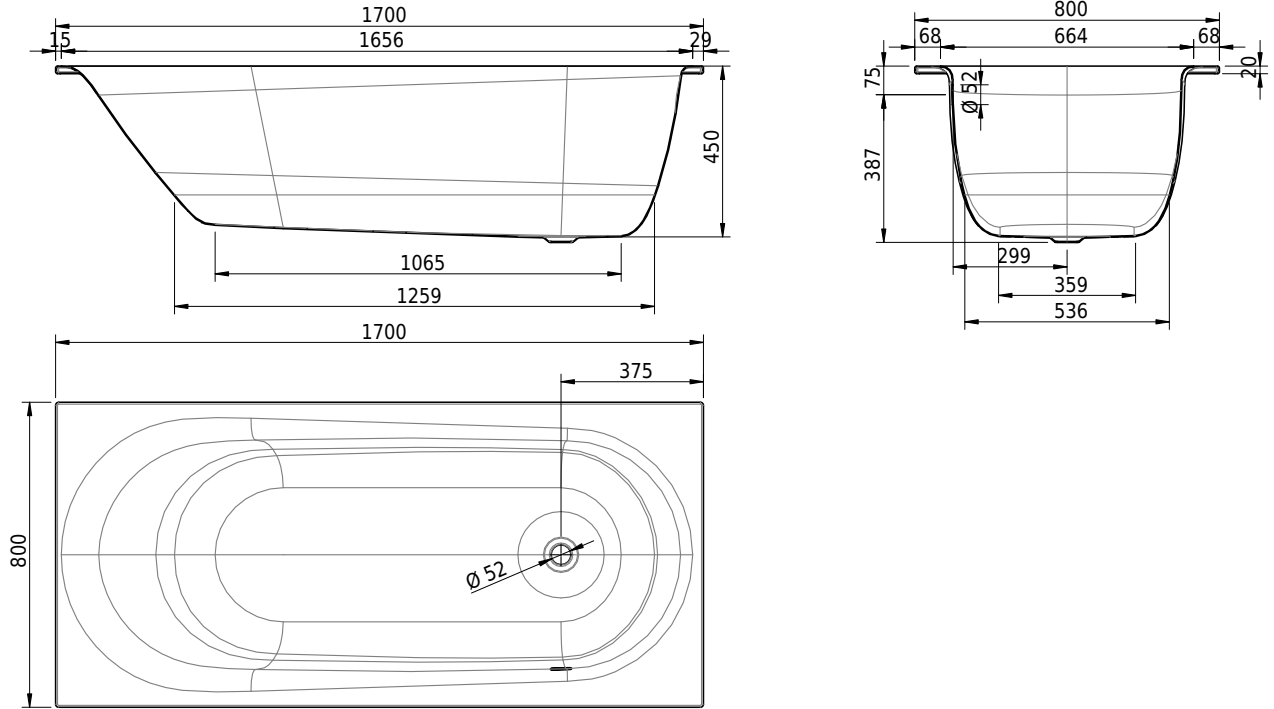

# Schmidlin SOLA

170 x 80 x 45 cm

Randhöhe 20 mm (mit Zargen 30 mm)

Artikel-Nr.: 1775-0001    SGVSB-Nr.: 111183    ST-Nr.: 1111287.100    Gewicht: 55 kg    Nutzinhalt\*: 155 l

## Optionen

- Farbklasse: I,II,III,IV [FA0\_ \_ \_]
- Mit Zargen [Z\_ \_ \_ \_]
- ANTIGLISS PRO
- GLASUR PLUS [OV01]
- Speziallänge -2/+5 cm (beidseitig von -1 bis +2,5cm)
- Griff SAFE (Paar) [GFT\_01]
- Lochbohrung für Schmidlin TOUCH CONTROL [AT0001]
- Geschnittene Ecke [EA\_ \_03]
- Abgerundete Ecke [EA\_ \_02]
- Einlaufgarnitur Schmidlin SPLASH [SP\_ \_ \_]
- Schmidlin SOUNDBOX
- Spezialanfertigung

\* Nutzinhalt: Wasserinhalt abzüglich 70 Liter Verdrängung