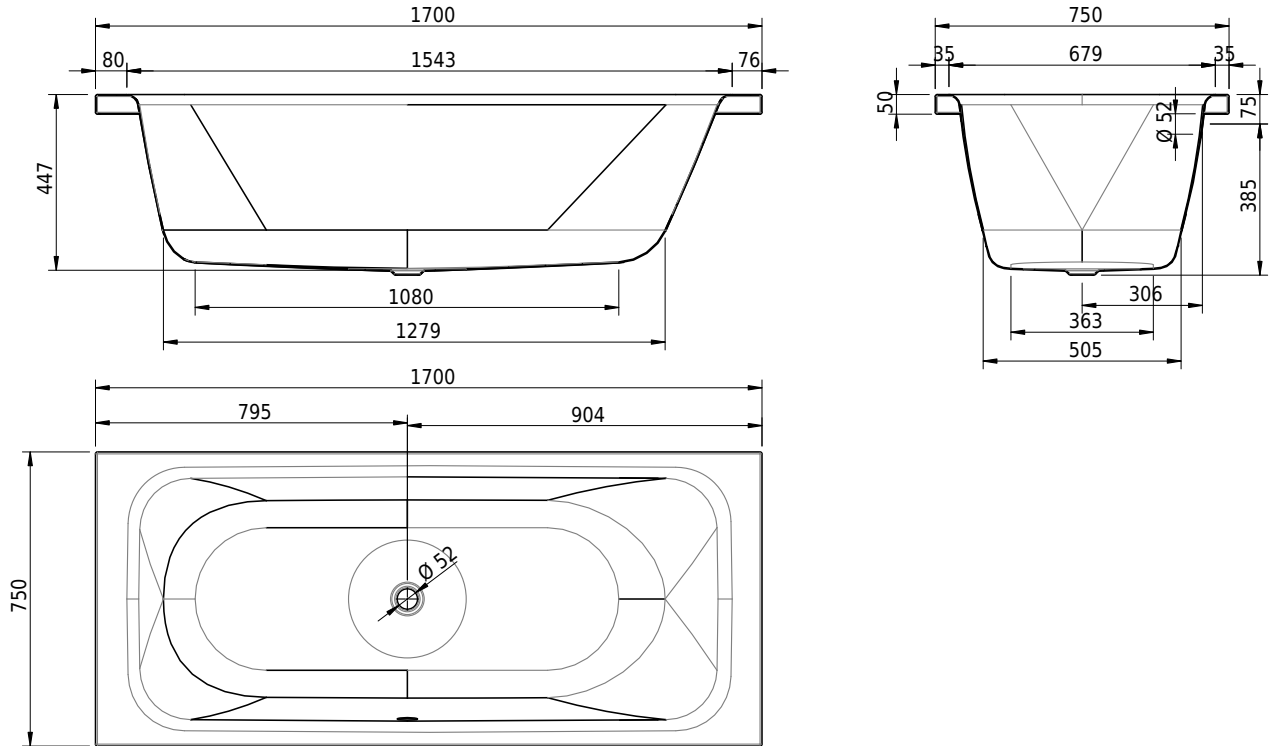

Massskizze

Schmidlin PURISTA

170 x 75 x 45 cm

Randhöhe 50 mm, Eckradius 5mm

Artikel-Nr.: 1773-0001

SGVSB-Nr.: 111198

Gewicht: 51 kg

Nutzzinhalt*: 150 l