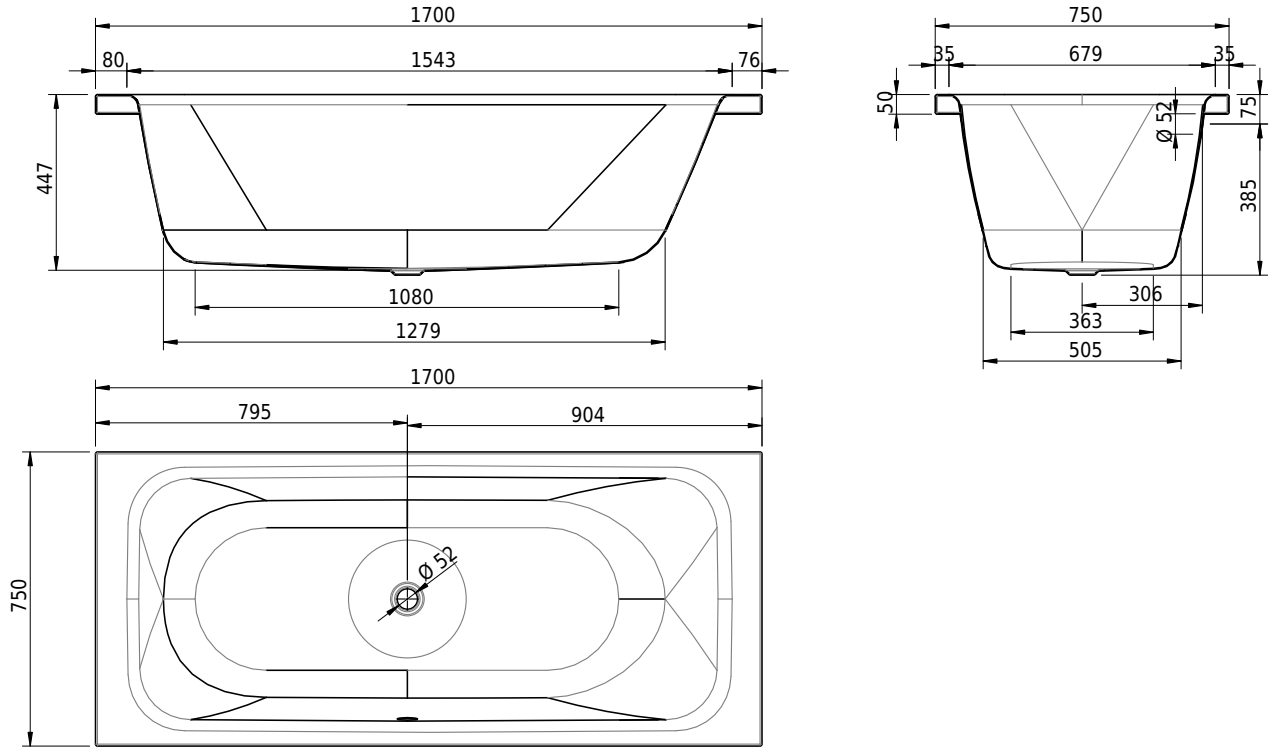

Massskizze

Schmidlin PURISTA

170 x 75 x 45 cm

Randhöhe 50 mm, Eckradius 5mm

Artikel-Nr.: 1773-0001

SGVSB-Nr.: 111198

Gewicht: 51 kg

Nutzzinhalt*: 150 l