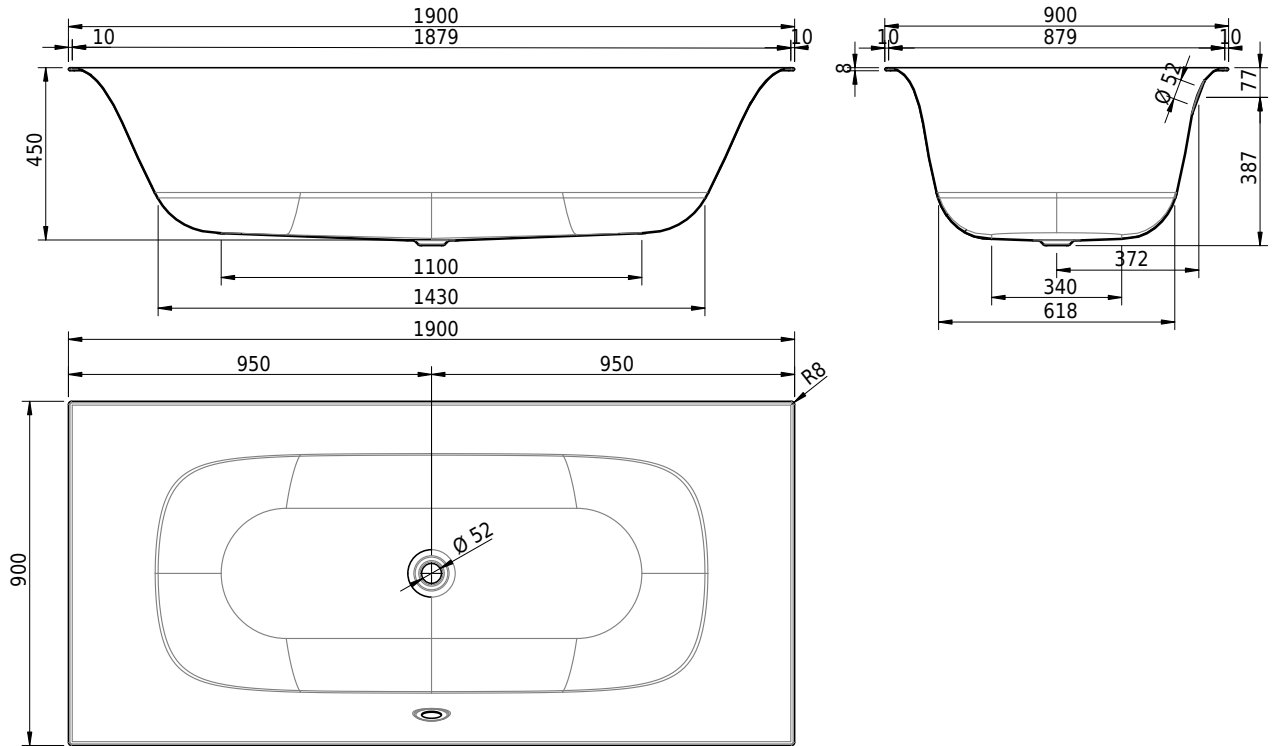

# Schmidlin VIVA X

190 x 90 x 45 cm

Randhöhe 8 mm

Artikel-Nr.: 1772-0001    SGVSB-Nr.: 111192    ST-Nr.: 1111784.100    Gewicht: 59 kg    Nutzinhalt\*: 234 l