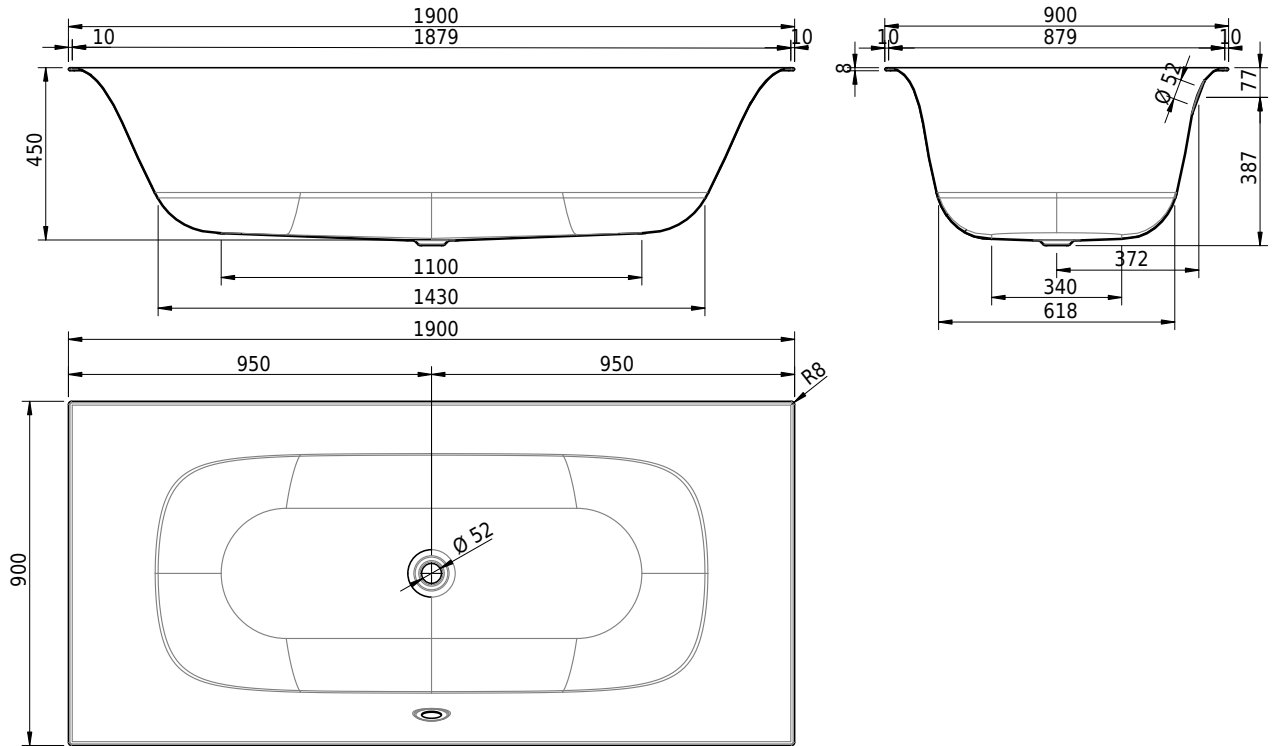

Massskizze

Schmidlin VIVA X

190 x 90 x 45 cm

Randhöhe 8 mm

Artikel-Nr.: 1772-0001   SGVSB-Nr.: 111192   ST-Nr.: 1111784.100   Gewicht: 59 kg   Nutzinhalt*: 234 l

Optionen

- Farbklasse: I,II,III [FA0_ _ _]
- ANTIGLISS PRO
- GLASUR PLUS [OV01]
- Schmidlin SOUNDBOX

Whirlsysteme

- Schmidlin JET [WS01]
- Schmidlin SPA [WS02]
- Schmidlin JET+SPA [WS03]
- Schmidlin SILENT [WS04]
- Schmidlin AQUA SILENT [WS06]
- Schmidlin HYDRO SILK

Zubehör

- Schmidlin Badewannen-Montagesystem X (SIA 181), mit Dichtband 4 m
- Schmidlin INFINITY Badewannenträger (SIA 181)
- Schmidlin Schürzensets (SIA 181)
- Schmidlin Vormauerungsband (SIA 181), Rolle zu 3 m

Ab- und Überlaufgarnituren

- Schmidlin HIGH FIVE 52
- Schmidlin HIGH FIVE 52 TRIO
- Schmidlin SPRING 50
- Viega Multiplex
- Viega Multiplex Trio