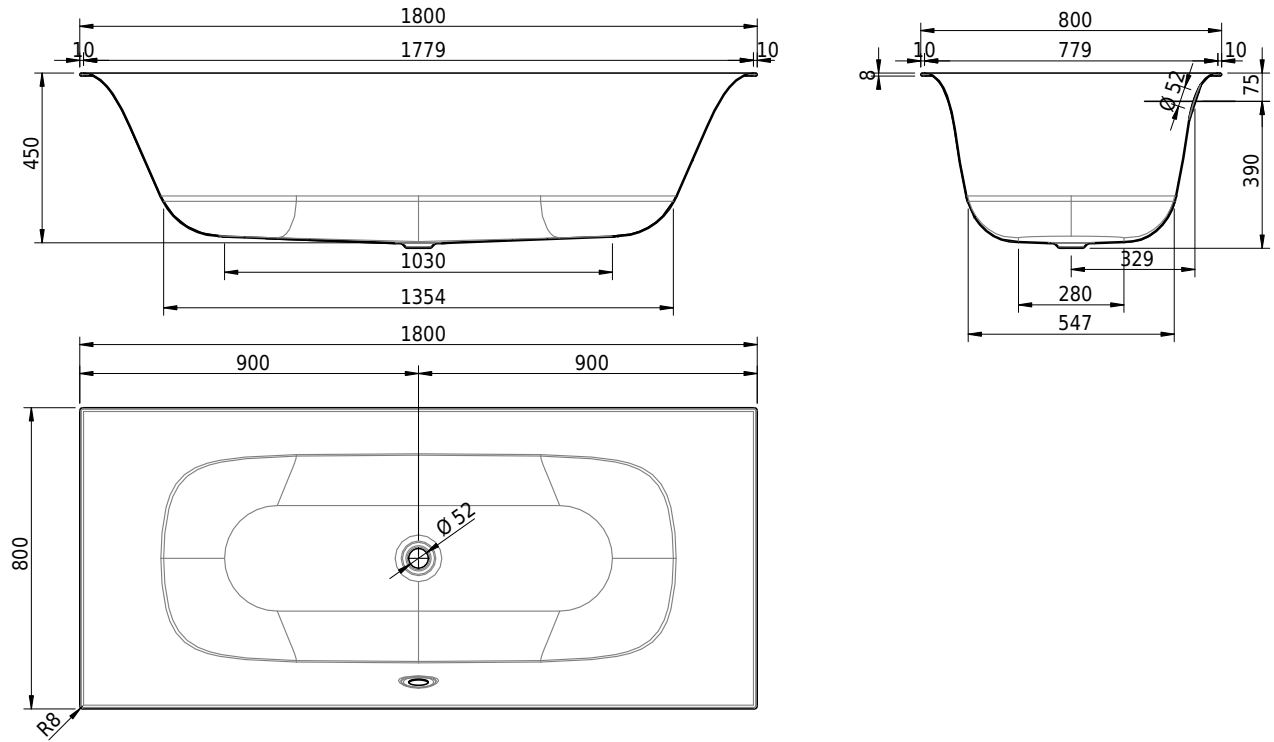

Massskizze

Schmidlin VIVA X

180 x 80 x 45 cm

Randhöhe 8 mm

Artikel-Nr.: 1770-0001 SGVSB-Nr.: 111191 ST-Nr.: 1111783.100 Gewicht: 51 kg Nutzinhalt*: 185 l

Optionen

- Farbklasse: I,II,III [FA0_ _ _]
- ANTIGLISS PRO
- GLASUR PLUS [OV01]
- Schmidlin SOUNDBOX