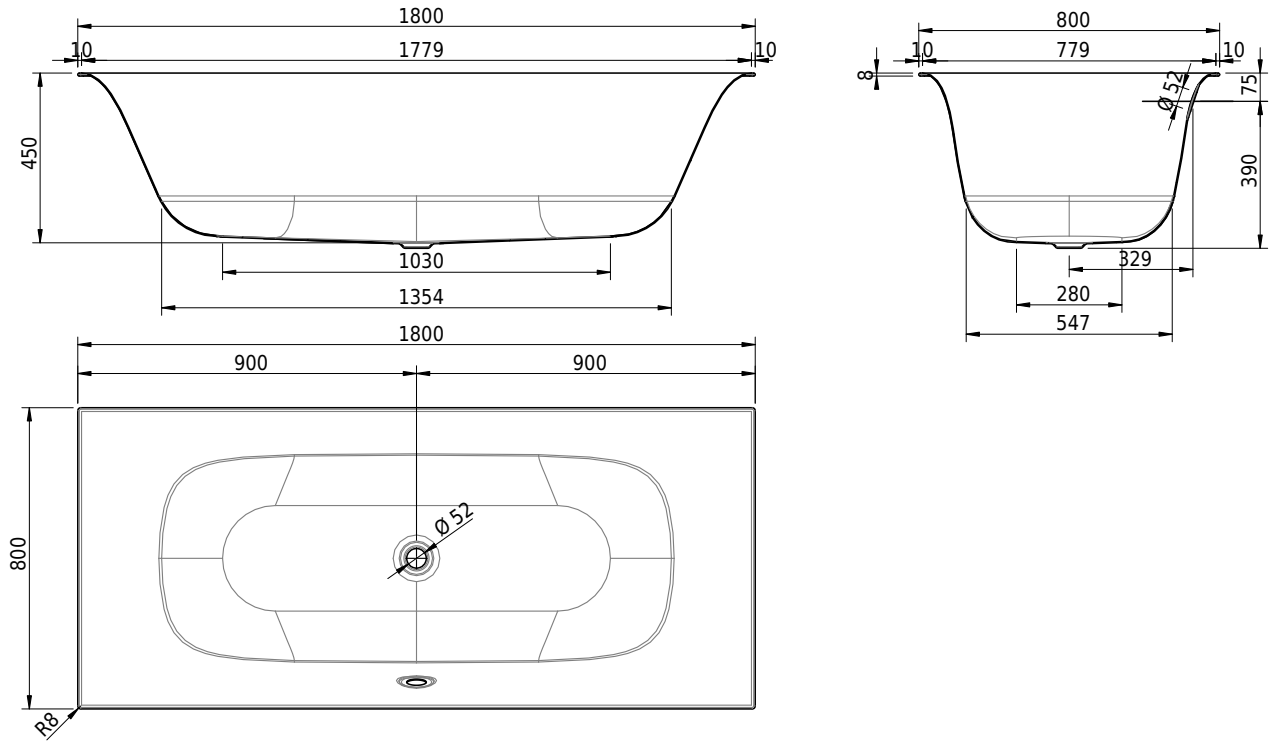

Massskizze

Schmidlin VIVA X

180 x 80 x 45 cm

Randhöhe 8 mm

Artikel-Nr.: 1770-0001

SGVSB-Nr.: 111191

ST-Nr.: 1111783.100

Gewicht: 51 kg