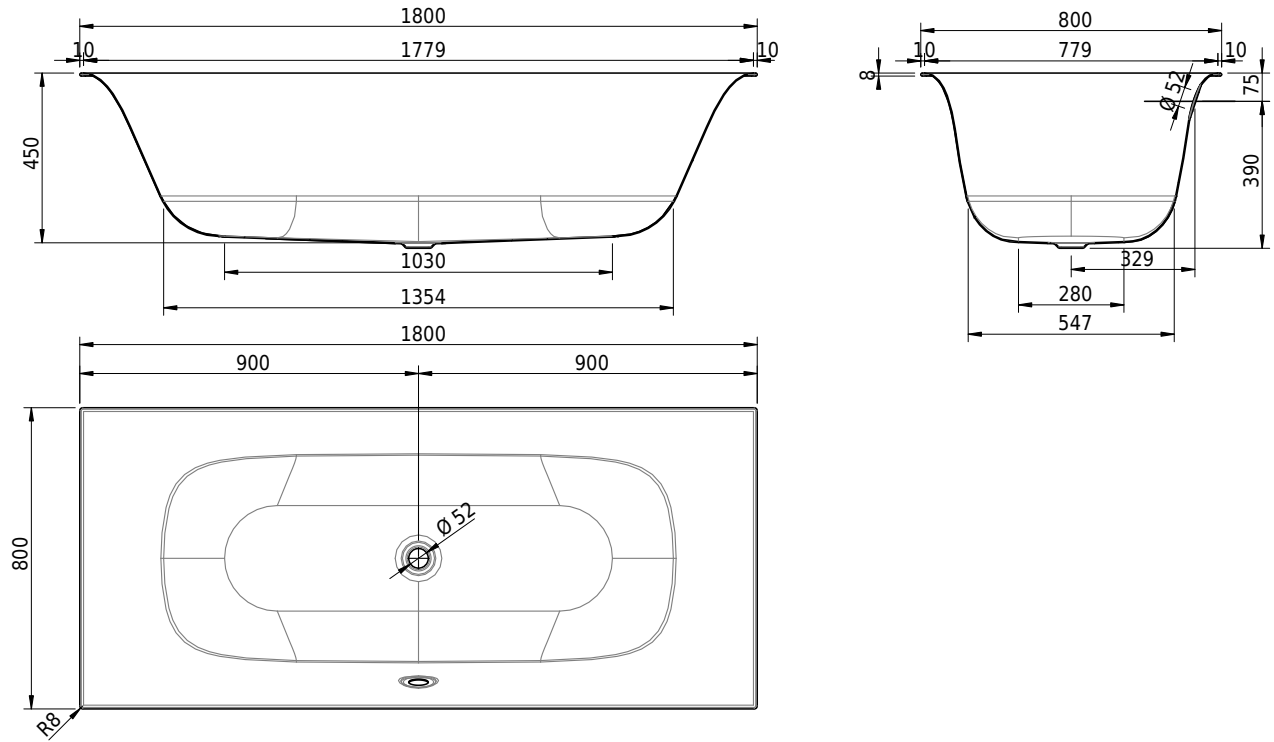

# Schmidlin VIVA X

180 x 80 x 45 cm

Randhöhe 8 mm

Artikel-Nr.: 1770-0001    SGVSB-Nr.: 111191    ST-Nr.: 1111783.100    Gewicht: 51 kg    Nutzinhalt\*: 185 l