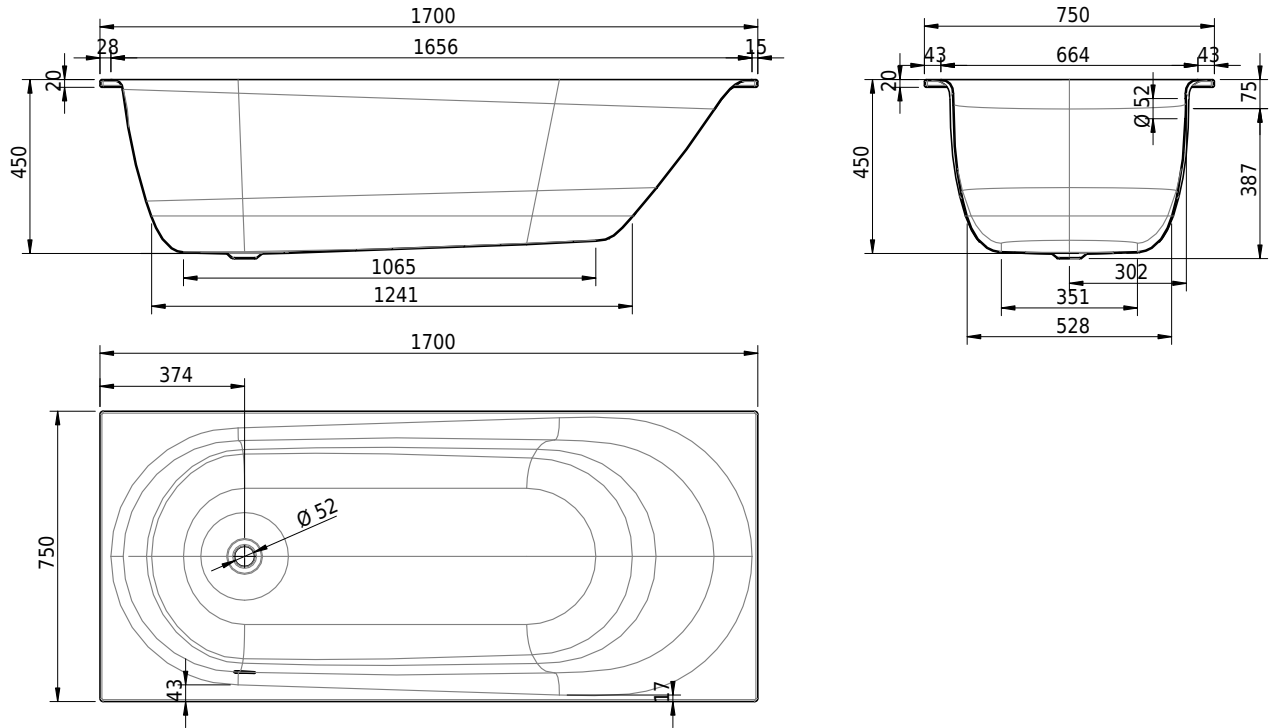

Massskizze

Schmidlin SOLA

170 x 75 x 45 cm

Randhöhe 20 mm (mit Zargen 30 mm)

Artikel-Nr.: 1769-0001 SGVSB-Nr.: 111176 ST-Nr.: 1111284.100 Gewicht: 55 kg Nutzinhalt*: 155 l

Optionen

- Farbklasse: I,II,III,IV [FA0_ _ _]
- Mit Zargen [Z_ _ _ _]
- ANTIGLISS PRO
- GLASUR PLUS [OV01]
- Speziallänge -2/+5 cm (beidseitig von -1 bis +2,5cm)
- Griff SAFE (Paar) [GFT_01]
- Lochbohrung für Schmidlin TOUCH CONTROL [AT0001]
- Geschnittene Ecke [EA_ _03]
- Abgerundete Ecke [EA_ _02]
- Einlaufgarnitur Schmidlin SPLASH [SP_ _ _]
- Schmidlin SOUNDBOX
- Spezialanfertigung

Ab- und Überlaufgarnituren

- Schmidlin HIGH FIVE 52
- Schmidlin HIGH FIVE 52 TRIO
- Schmidlin SPRING 50
- Viega Multiplex
- Viega Multiplex Trio

22.01.2025 Technische Änderungen vorbehalten.

Massangaben in mm

* Nutzinhalt: Wasserinhalt abzüglich 70 Liter Verdrängung