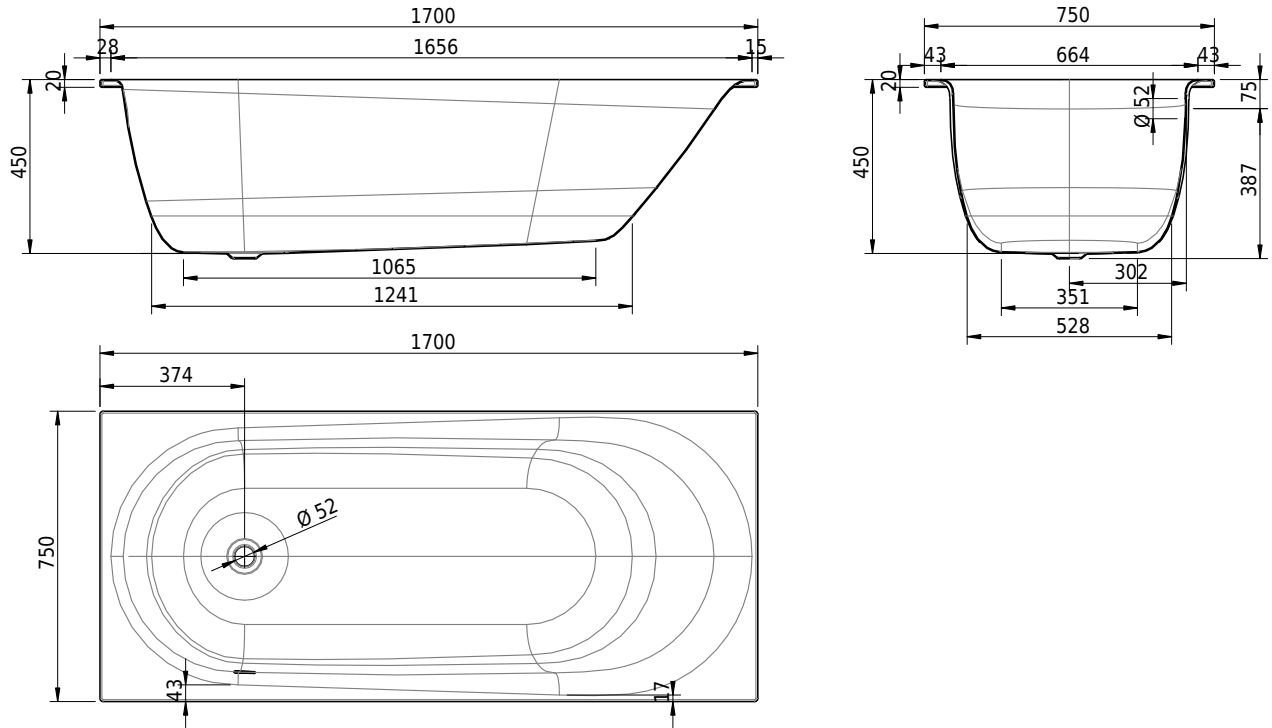

## Massskizze

# Schmidlin SOLA

170 x 75 x 45 cm

Randhöhe 20 mm (mit Zargen 30 mm)

Artikel-Nr.: 1769-0001

SGVSB-Nr.: 111176

ST-Nr.: 1111284.100

Gewicht: 55 kg

Nutzhalt\*: 155 l

### Optionen

- Farbklasse: I,II,III,IV [FA0\_ \_ \_]
- Mit Zargen [Z\_ \_ \_ \_]
- ANTIGLISS PRO
- GLASUR PLUS [OV01]
- Speziallänge -2/+5 cm (beidseitig von -1 bis +2,5cm)
- Griff SAFE (Paar) [GFT\_01]
- Lochbohrung für Schmidlin TOUCH CONTROL [AT0001]
- Geschnittene Ecke [EA\_ \_03]
- Abgerundete Ecke [EA\_ \_02]
- Einlaufgarnitur Schmidlin SPLASH [SP\_ \_ \_]
- Schmidlin SOUNDBOX
- Spezialanfertigung

\* Nutzhalt: Wasserinhalt abzüglich 70 Liter Verdrängung