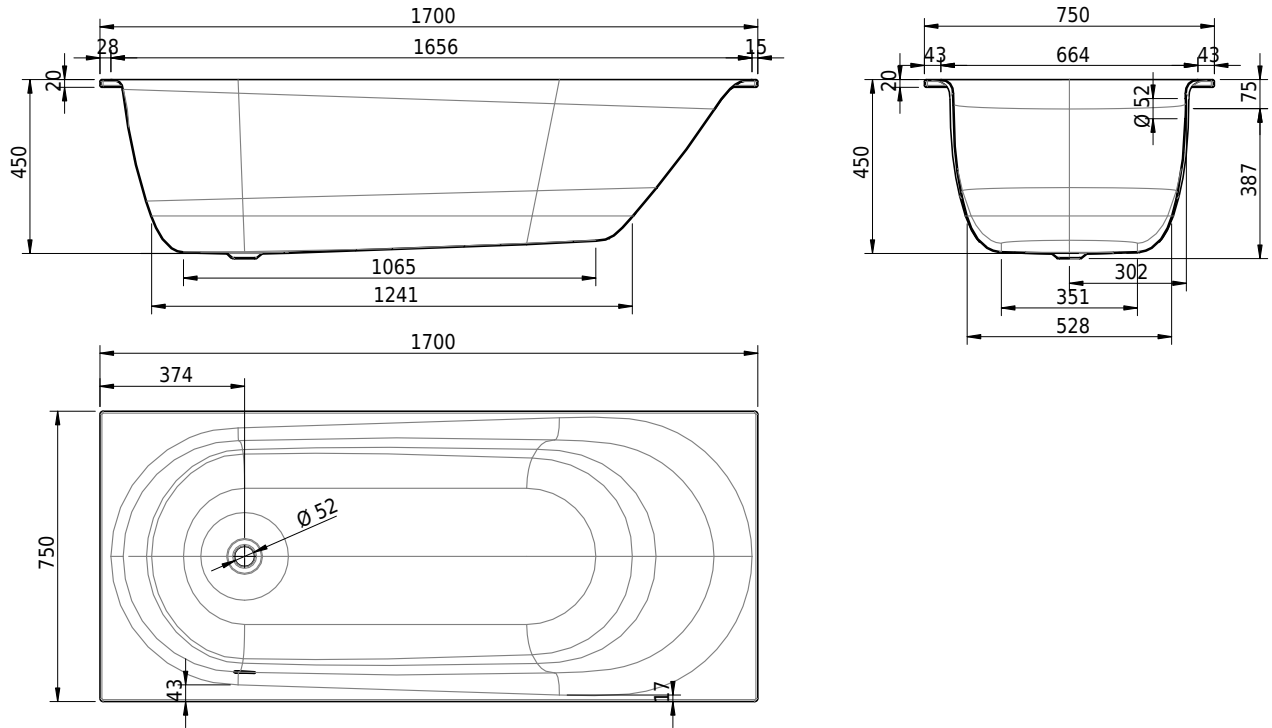

Massskizze

Schmidlin SOLA

170 x 75 x 45 cm

Randhöhe 20 mm (mit Zargen 30 mm)

Artikel-Nr.: 1769-0001 SGVSB-Nr.: 111176 ST-Nr.: 1111284.100 Gewicht: 55 kg Nutzinhalt*: 155 l

Optionen

- Farbklasse: I,II,III,IV [FA0_ _ _]
- Mit Zargen [Z_ _ _ _]
- ANTIGLISS PRO
- GLASUR PLUS [OV01]
- Speziallänge -2/+5 cm (beidseitig von -1 bis +2,5cm)
- Griff SAFE (Paar) [GFT_01]
- Lochbohrung für Schmidlin TOUCH CONTROL [AT0001]
- Geschnittene Ecke [EA_ _03]
- Abgerundete Ecke [EA_ _02]
- Einlaufgarnitur Schmidlin SPLASH [SP_ _ _]
- Schmidlin SOUNDBOX
- Spezialanfertigung

Ab- und Überlaufgarnituren

- Schmidlin HIGH FIVE 52
- Schmidlin HIGH FIVE 52 TRIO
- Schmidlin SPRING 50
- Viega Multiplex
- Viega Multiplex Trio

12.03.2025 Technische Änderungen vorbehalten.

Massangaben in mm

* Nutzinhalt: Wasserinhalt abzüglich 70 Liter Verdrängung