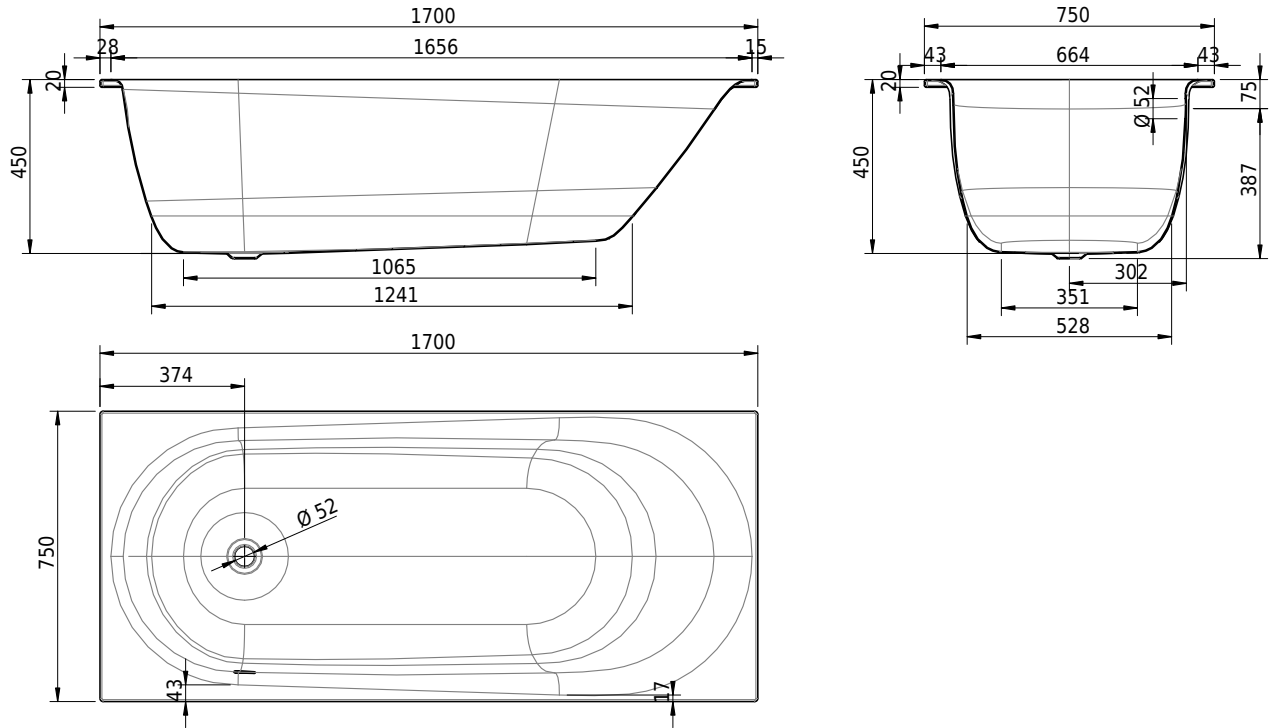

Massskizze

Schmidlin SOLA

170 x 75 x 45 cm

Randhöhe 20 mm (mit Zargen 30 mm)

Artikel-Nr.: 1769-0001 SGVSB-Nr.: 111176 ST-Nr.: 1111284.100 Gewicht: 55 kg Nutzinhalt*: 155 l

Optionen

- Farbklasse: I,II,III,IV [FA0_ _ _]
- Mit Zargen [Z_ _ _ _]
- ANTIGLISS PRO
- GLASUR PLUS [OV01]
- Speziallänge -2/+5 cm (beidseitig von -1 bis +2,5cm)
- Griff SAFE (Paar) [GFT_01]
- Lochbohrung für Schmidlin TOUCH CONTROL [AT0001]
- Geschnittene Ecke [EA_ _03]
- Abgerundete Ecke [EA_ _02]
- Einlaufgarnitur Schmidlin SPLASH [SP_ _ _]
- Schmidlin SOUNDBOX
- Spezialanfertigung

Ab- und Überlaufgarnituren

- Schmidlin HIGH FIVE 52
- Schmidlin HIGH FIVE 52 TRIO
- Schmidlin SPRING 50
- Viega Multiplex
- Viega Multiplex Trio

01.09.2024 Technische Änderungen vorbehalten.

Massangaben in mm

* Nutzinhalt: Wasserinhalt abzüglich 70 Liter Verdrängung