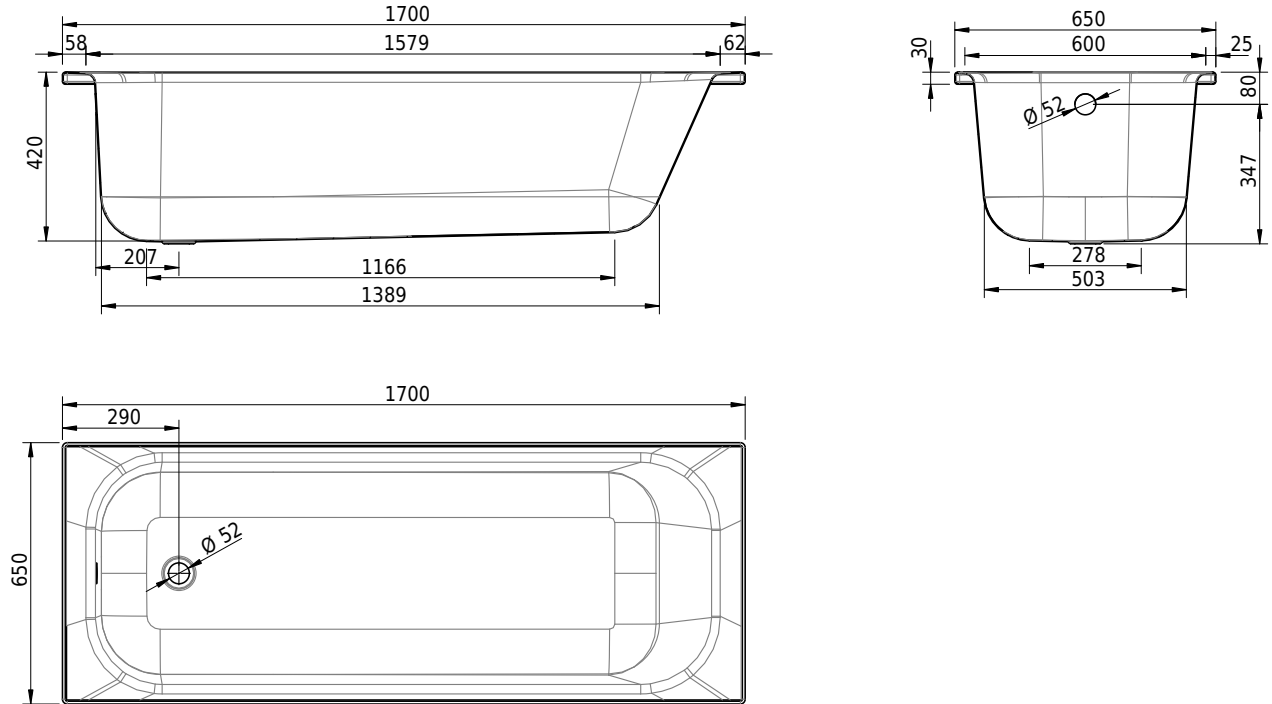

Massskizze

Schmidlin NORM CLASSIC

170 x 65 x 42 cm

Randhöhe 30 mm

Artikel-Nr.: 1768-0001

SGVSB-Nr.: 113157

Gewicht: 42 kg

Nutzinhalt*: 150 l