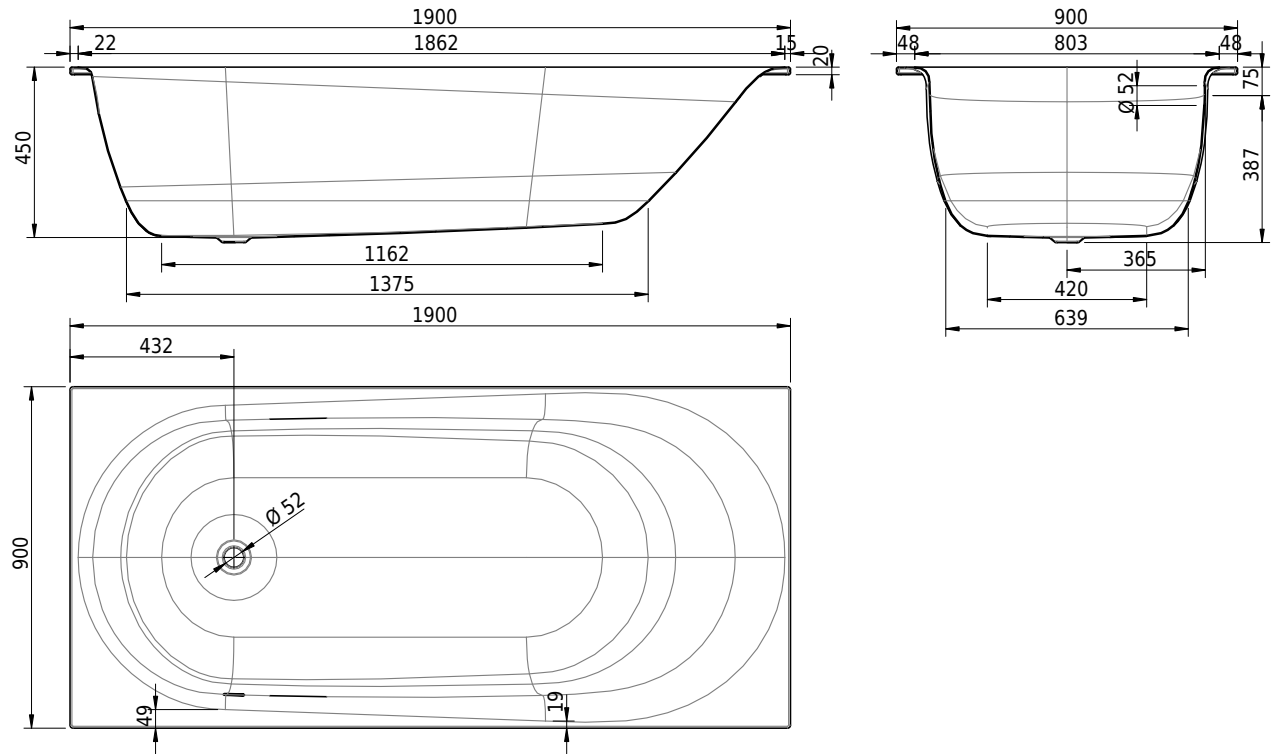

# Schmidlin SOLA

190 x 90 x 45 cm

Randhöhe 20 mm (mit Zargen 30 mm)

Artikel-Nr.: 1767-0001    SGVSB-Nr.: 111178    ST-Nr.: 1111290    Gewicht: 55 kg    Nutzinhalt\*: 228 l

**Optionen**

- Farbklasse: I,II,III,IV [FA0\_ \_ \_]
- Mit Zargen [Z\_ \_ \_ \_]
- ANTIGLISS PRO
- GLASUR PLUS [OV01]
- Speziallänge -2/+5 cm (beidseitig von -1 bis +2,5cm)
- Griff SAFE (Paar) [GFT\_01]
- Lochbohrung für Schmidlin TOUCH CONTROL [AT0001]
- Geschnittene Ecke [EA\_ \_03]
- Abgerundete Ecke [EA\_ \_02]
- Einlaufgarnitur Schmidlin SPLASH [SP\_ \_ \_]
- Schmidlin SOUNDBOX
- Spezialanfertigung

\* Nutzinhalt: Wasserinhalt abzüglich 70 Liter Verdrängung