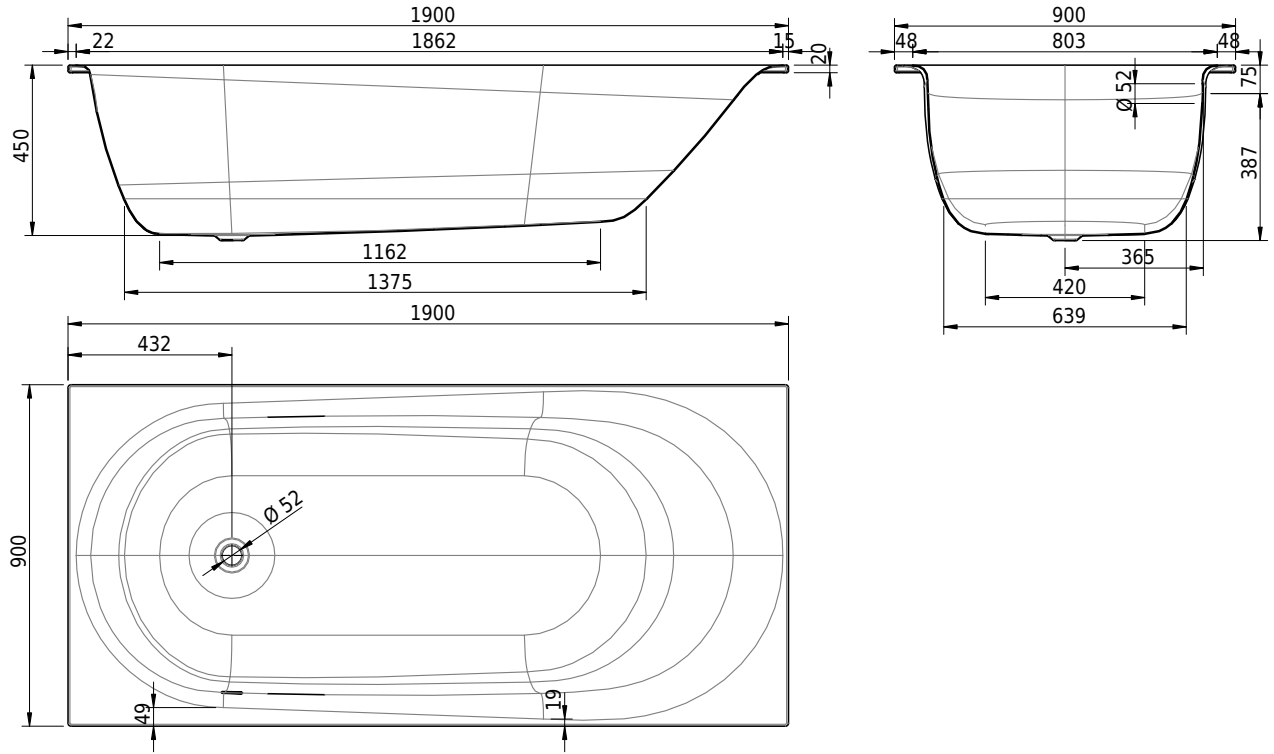

# Schmidlin SOLA

190 x 90 x 45 cm

Randhöhe 20 mm (mit Zargen 30 mm)

Artikel-Nr.: 1767-0001    SGVSB-Nr.: 111178    ST-Nr.: 1111290    Gewicht: 55 kg    Nutzinhalt\*: 228 l

**Optionen**

- Farbklasse: I,II,III,IV [FA0\_ \_ \_]
- Mit Zargen [Z\_ \_ \_ \_]
- ANTIGLISS PRO
- GLASUR PLUS [OV01]
- Speziallänge -2/+5 cm (beidseitig von -1 bis +2,5cm)
- Griff SAFE (Paar) [GFT\_01]
- Lochbohrung für Schmidlin TOUCH CONTROL [AT0001]
- Geschnittene Ecke [EA\_ \_03]
- Abgerundete Ecke [EA\_ \_02]
- Einlaufgarnitur Schmidlin SPLASH [SP\_ \_ \_]
- Schmidlin SOUNDBOX
- Spezialanfertigung

\* Nutzinhalt: Wasserinhalt abzüglich 70 Liter Verdrängung