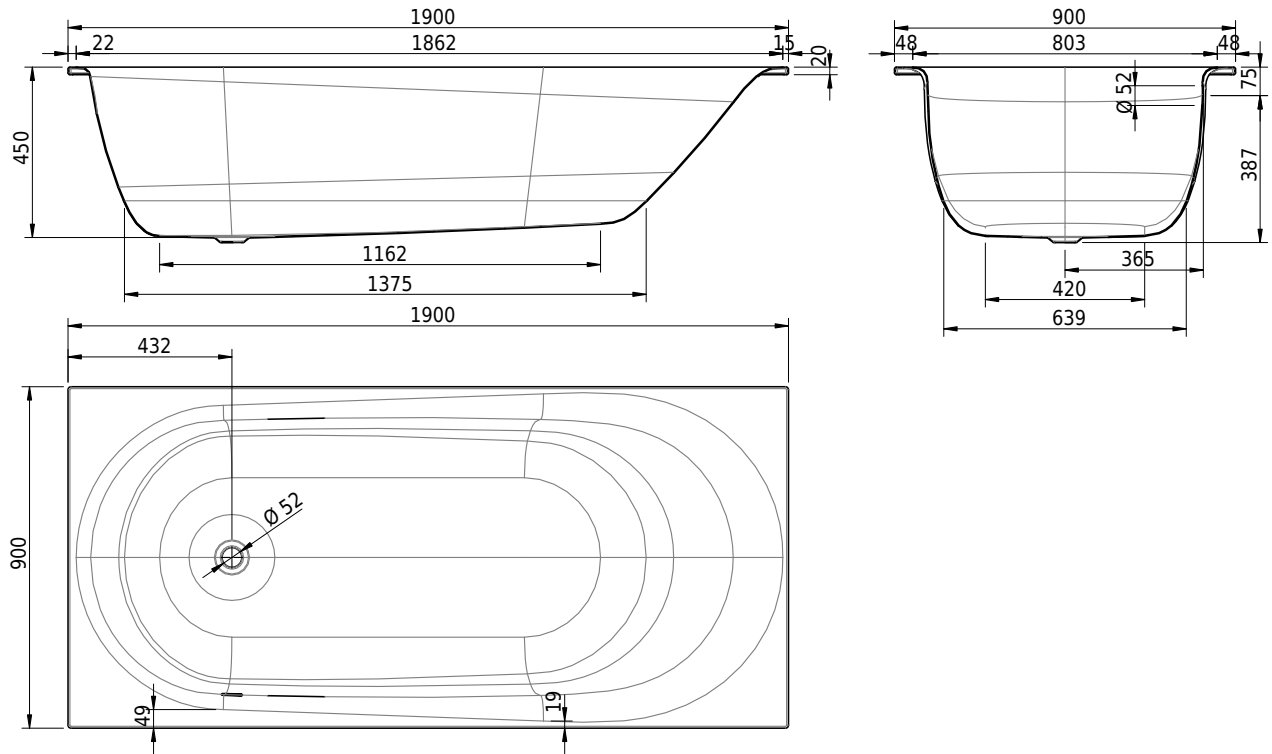

Massskizze

Schmidlin SOLA

190 x 90 x 45 cm

Randhöhe 20 mm (mit Zargen 30 mm)

Artikel-Nr.: 1767-0001 SGVSB-Nr.: 111178 ST-Nr.: 1111290 Gewicht: 55 kg Nutzinhalt*: 228 l

Optionen

- Farbklasse: I,II,III,IV [FA0_ _ _]
- Mit Zargen [Z_ _ _ _]
- ANTIGLISS PRO
- GLASUR PLUS [OV01]
- Speziallänge -2/+5 cm (beidseitig von -1 bis +2,5cm)
- Griff SAFE (Paar) [GFT_01]
- Lochbohrung für Schmidlin TOUCH CONTROL [AT0001]
- Geschnittene Ecke [EA_ _03]
- Abgerundete Ecke [EA_ _02]
- Einlaufgarnitur Schmidlin SPLASH [SP_ _ _]
- Schmidlin SOUNDBOX
- Spezialanfertigung

Ab- und Überlaufgarnituren

- Schmidlin HIGH FIVE 52
- Schmidlin HIGH FIVE 52 TRIO
- Schmidlin SPRING 50
- Viega Multiplex
- Viega Multiplex Trio

22.12.2024 Technische Änderungen vorbehalten.

Massangaben in mm

* Nutzinhalt: Wasserinhalt abzüglich 70 Liter Verdrängung