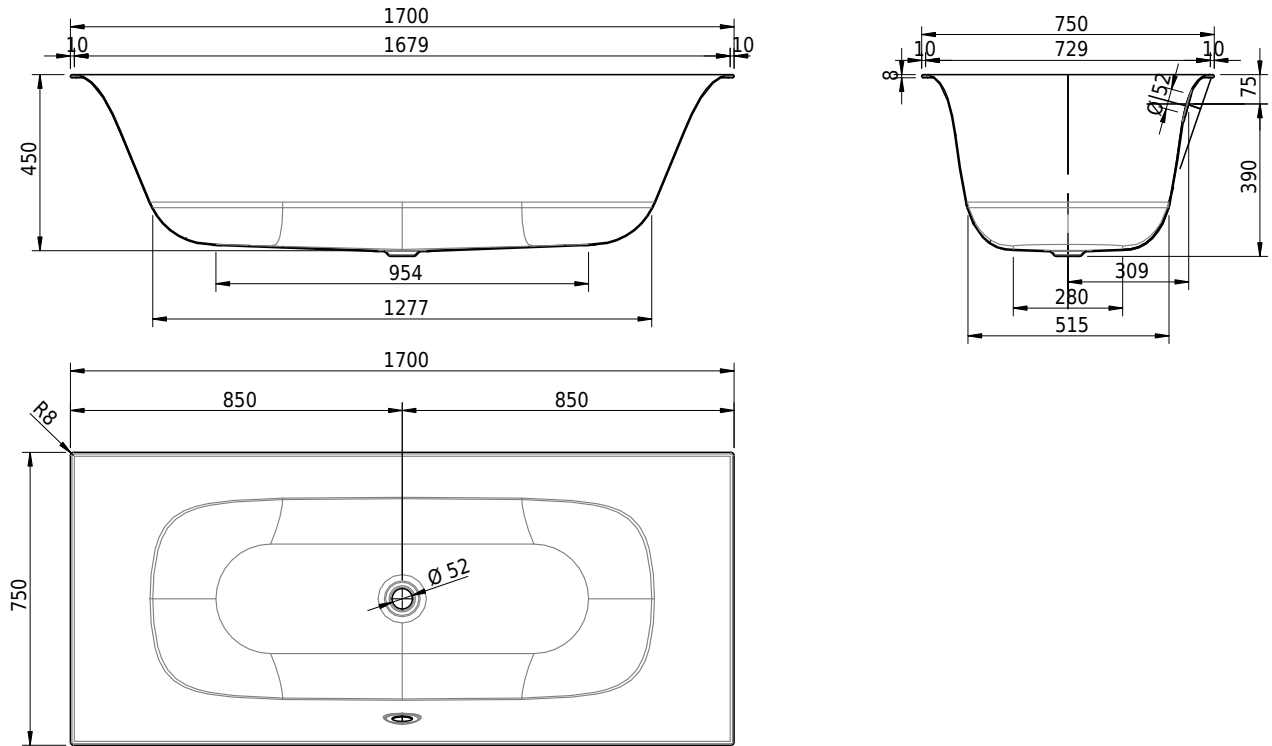

Massskizze

Schmidlin VIVA X

170 x 75 x 45 cm

Randhöhe 8 mm

Artikel-Nr.: 1765-0001 SGVSB-Nr.: 111190 ST-Nr.: 1111782.100 Gewicht: 51 kg Nutzinhalt*: 156 l

Optionen

- Farbklasse: I,II,III [FA0_ _ _]
- ANTIGLISS PRO
- GLASUR PLUS [OV01]
- Schmidlin SOUNDBOX
- AQUAGRIP
- Schmidlin GreenSteel