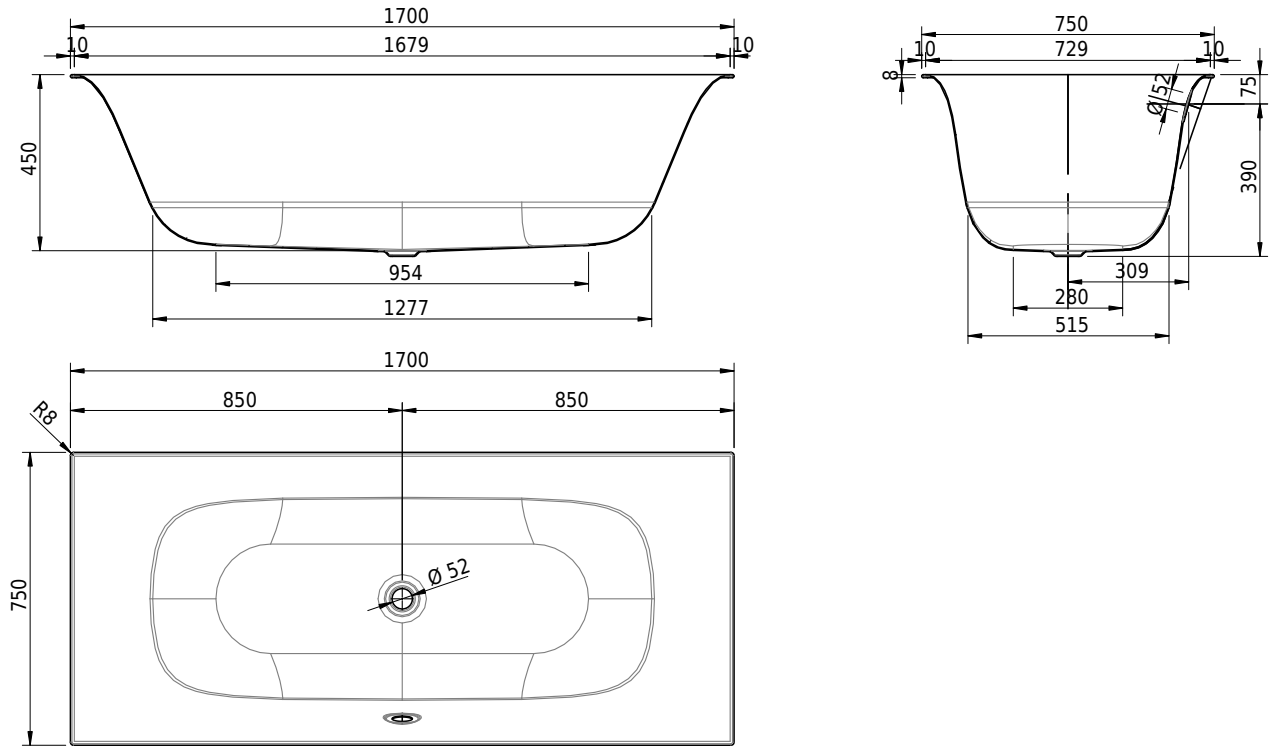

# Schmidlin VIVA X

170 x 75 x 45 cm

Randhöhe 8 mm

Artikel-Nr.: 1765-0001    SGVSB-Nr.: 111190    ST-Nr.: 1111782.100    Gewicht: 51 kg    Nutzinhalt\*: 156 l