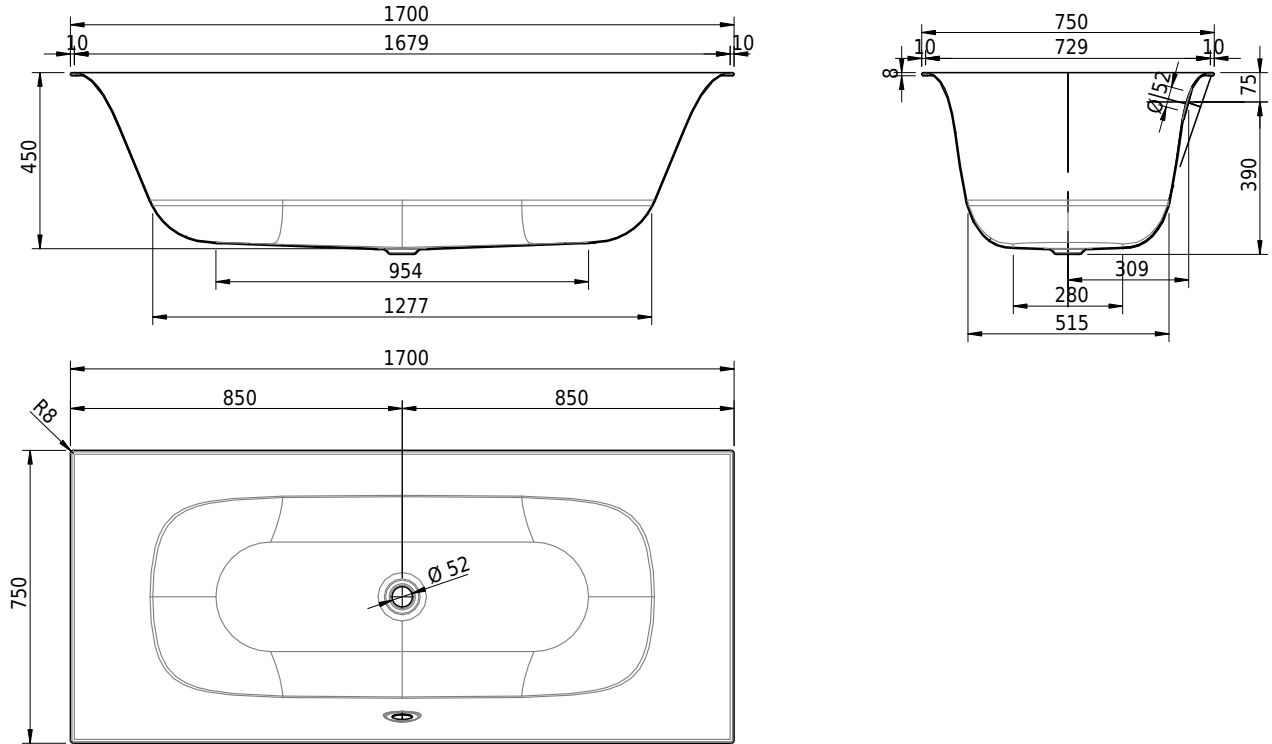

Massskizze

Schmidlin VIVA X

170 x 75 x 45 cm

Randhöhe 8 mm

Artikel-Nr.: 1765-0001 SGVSB-Nr.: 111190 ST-Nr.: 1111782.100 Gewicht: 51 kg Nutzinhalt*: 156 l

Optionen

- Farbklasse: I,II,III [FA0_ _ _]
- ANTIGLISS PRO
- GLASUR PLUS [OV01]
- Schmidlin SOUNDBOX
- AQUAGRIP
- Schmidlin GreenSteel