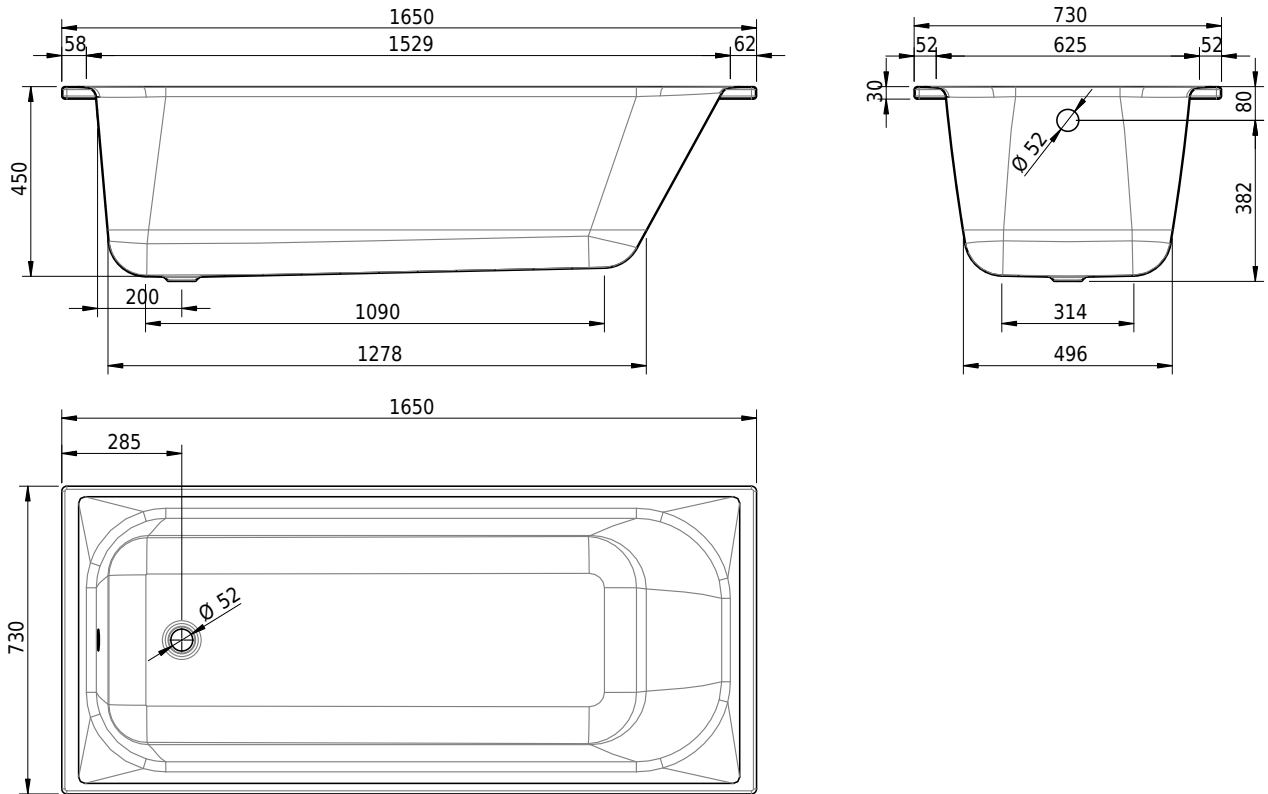

Massskizze

Schmidlin NORM CLASSIC

165 x 73 x 45 cm

Randhöhe 30 mm

Artikel-Nr.: 1764-0001 SGVSB-Nr.: 113156 Gewicht: 43 kg Nutzinhalt*: 143 l

Optionen

- Farbklasse: I,II,III,IV [FA0_ _]
- Mit Zargen [Z_ _ _]
- ANTIGLISS PRO
- GLASUR PLUS [OV01]
- Griff SAFE (Paar) [GFT_01]
- Lochbohrung für Einlochmischer [L1 _]
- Lochbohrungen für Armaturen nach Mass [ATM:mm]
- Runde Lochbohrung nach Mass [WT_ALS02]
- Lochbohrung für Schmidlin TOUCH CONTROL [AT0001]
- Scharfkantige Ecke (Radius 5 mm) [EA_ _04]
- Geschnittene Ecke [EA_ _03]
- Abgerundete Ecke [EA_ _02]
- Einlaufgarnitur Schmidlin SPLASH [SP_ _]
- Schmidlin SOUNDBOX
- Spezialanfertigung

- Schmidlin HIGH FIVE 52
- Schmidlin HIGH FIVE 52 TRIO
- Schmidlin SPRING 50
- Viega Multiplex

26.12.2024 Technische Änderungen vorbehalten.

Massangaben in mm

* Nutzinhalt: Wasserinhalt abzüglich 70 Liter Verdrängung