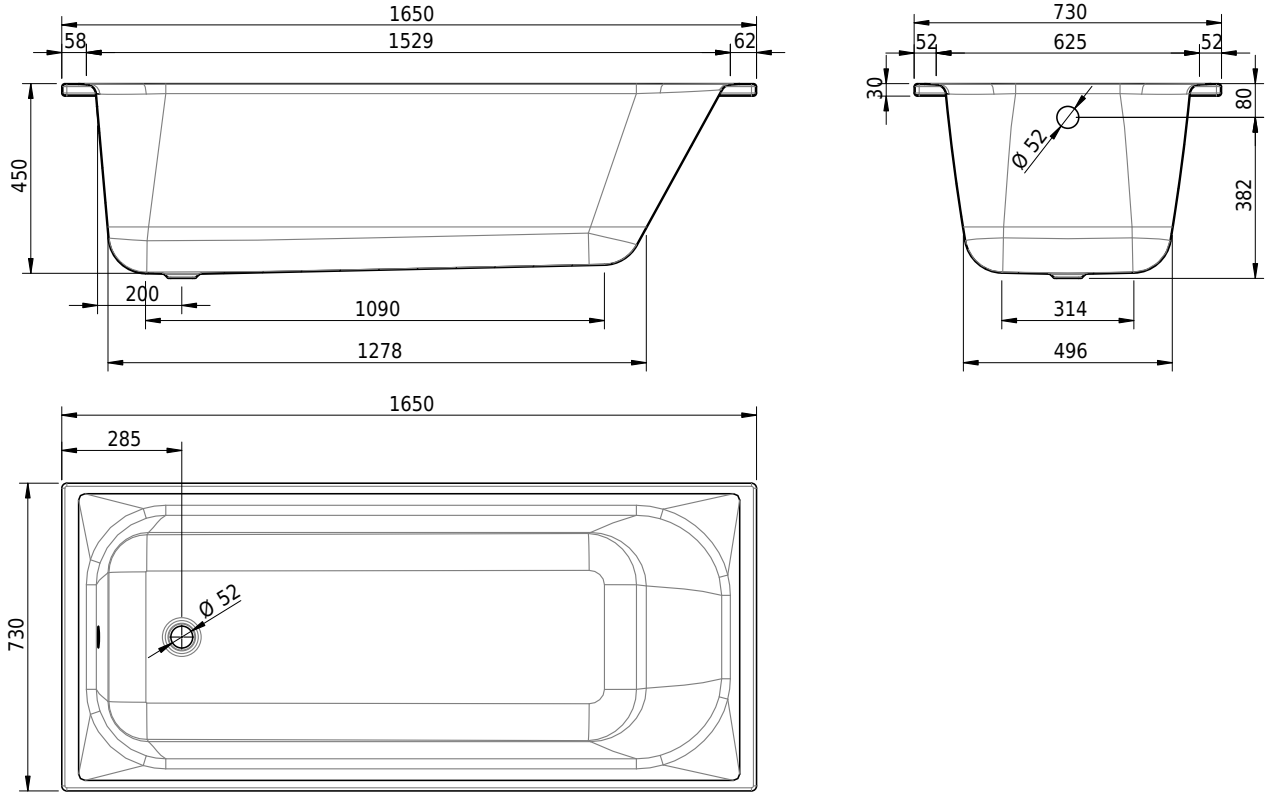

Massskizze

Schmidlin NORM CLASSIC

165 x 73 x 45 cm

Randhöhe 30 mm

Artikel-Nr.: 1764-0001

SGVSB-Nr.: 113156

Gewicht: 43 kg

Nutzzinhalt*: 143 l