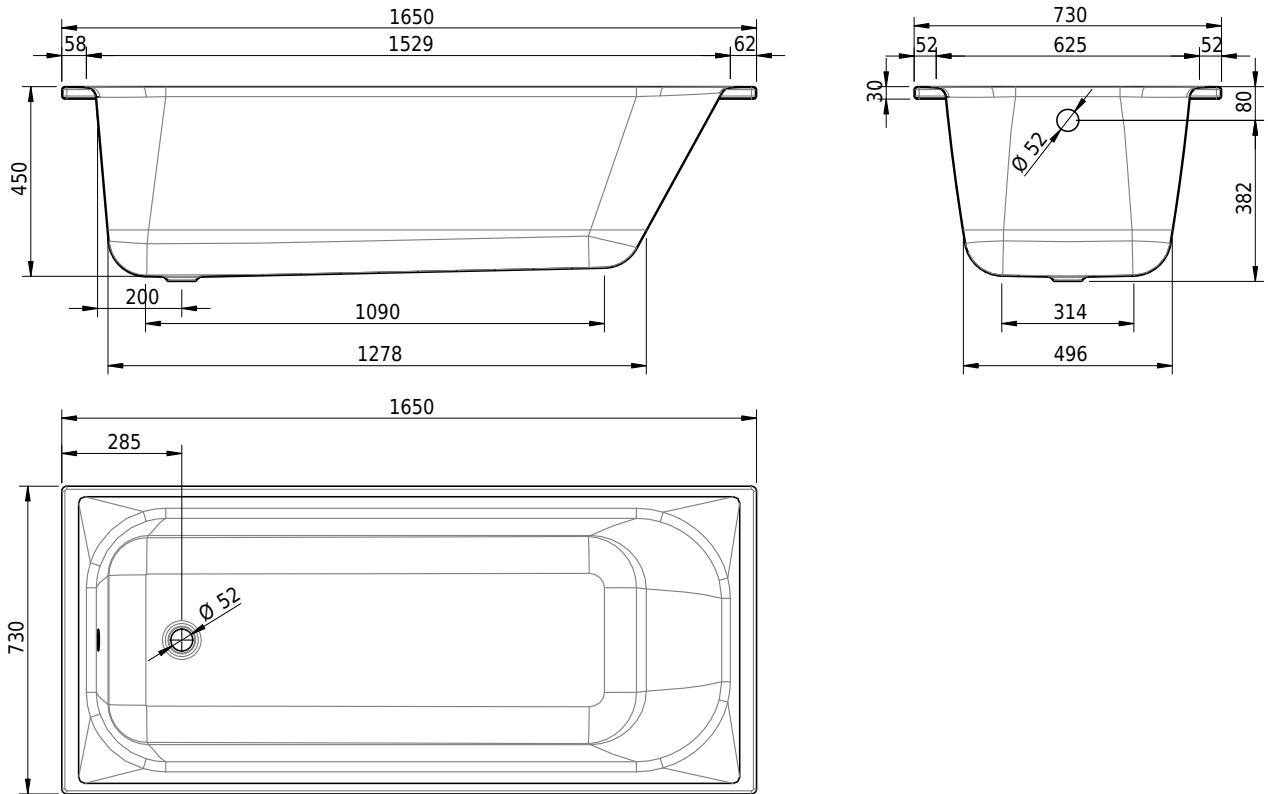

Massskizze

Schmidlin NORM CLASSIC

165 x 73 x 45 cm

Randhöhe 30 mm

Artikel-Nr.: 1764-0001

SGVSB-Nr.: 113156

Gewicht: 43 kg

Nutzzinhalt*: 143 l