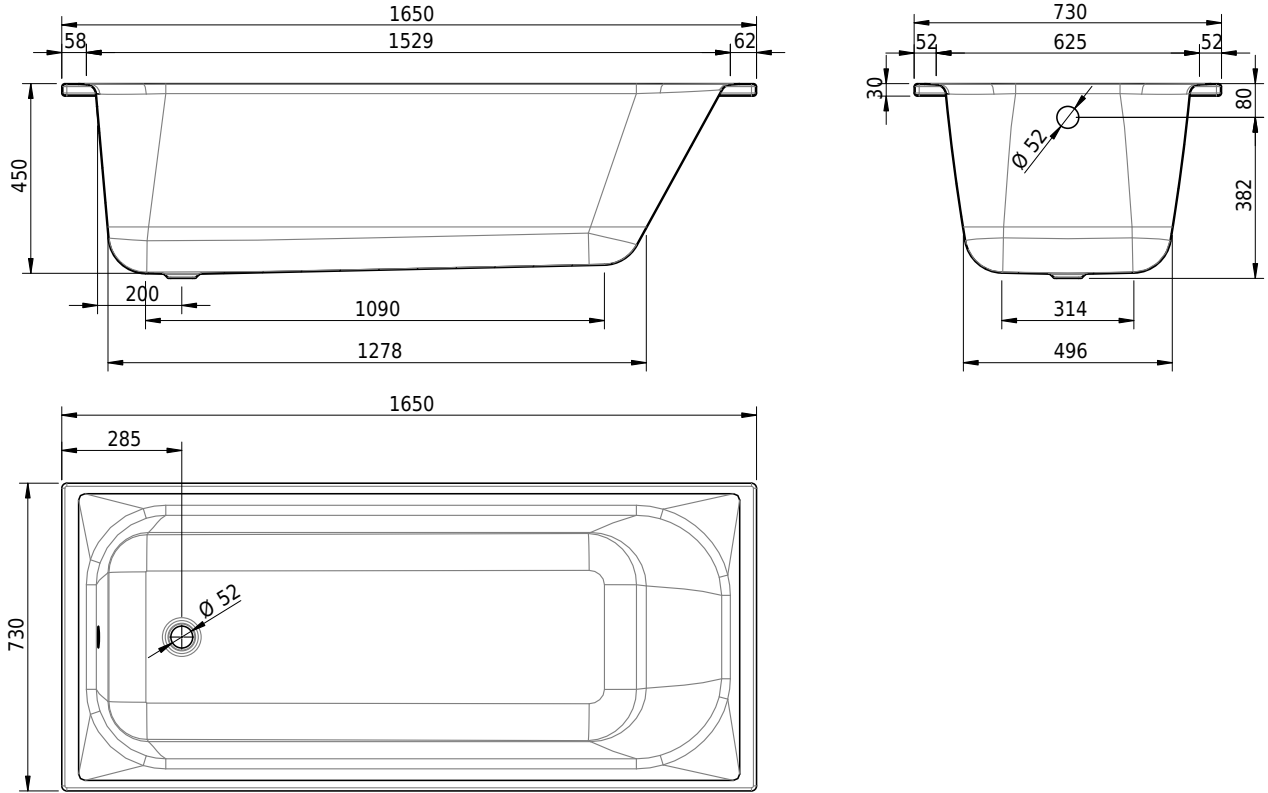

Massskizze

Schmidlin NORM CLASSIC

165 x 73 x 45 cm

Randhöhe 30 mm

Artikel-Nr.: 1764-0001

SGVSB-Nr.: 113156

Gewicht: 43 kg

Nutzinhalt*: 143 l