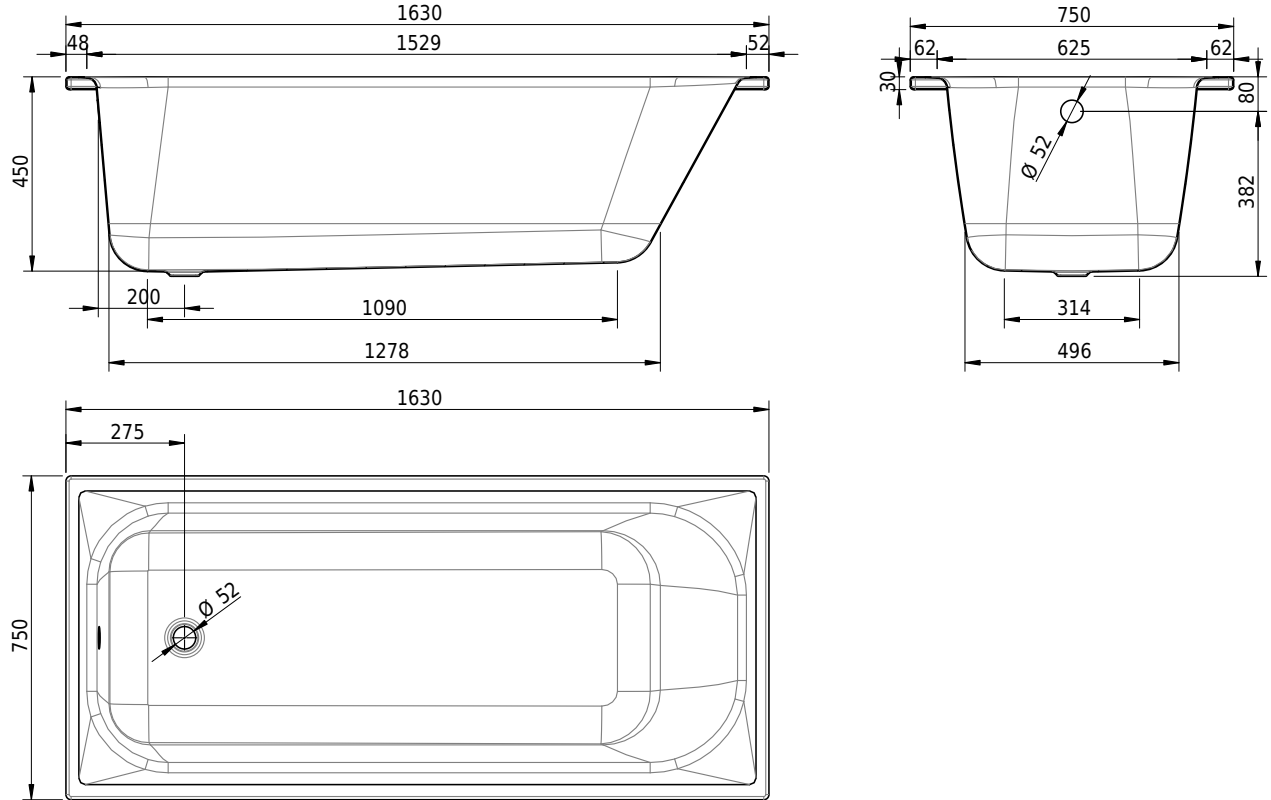

Massskizze

Schmidlin NORM CLASSIC

163 x 75 x 45 cm

Randhöhe 30 mm

Artikel-Nr.: 1763-0001 SGVSB-Nr.: 113154 Gewicht: 43 kg Nutzinhalt*: 143 l

Optionen

- Farbklasse: I,II,III,IV [FA0_ _ _]
- Mit Zargen [Z_ _ _ _]
- ANTIGLISS PRO
- GLASUR PLUS [OV01]
- Griff SAFE (Paar) [GFT_01]
- Lochbohrung für Einlochmischer [L1 _ _]
- Lochbohrungen für Armaturen nach Mass [ATM:mm]
- Runde Lochbohrung nach Mass [WT_ALS02]
- Lochbohrung für Schmidlin TOUCH CONTROL [AT0001]
- Scharfkantige Ecke (Radius 5 mm) [EA_ _ 04]
- Geschnittene Ecke [EA_ _ 03]
- Abgerundete Ecke [EA_ _ 02]
- Einlaufgarnitur Schmidlin SPLASH [SP_ _]
- Schmidlin SOUNDBOX
- Spezialanfertigung

Ab- und Überlaufgarnituren

- Schmidlin HIGH FIVE 52
- Schmidlin HIGH FIVE 52 TRIO
- Schmidlin SPRING 50
- Viega Multiplex

16.07.2024 Technische Änderungen vorbehalten.

Massangaben in mm

* Nutzinhalt: Wasserinhalt abzüglich 70 Liter Verdrängung