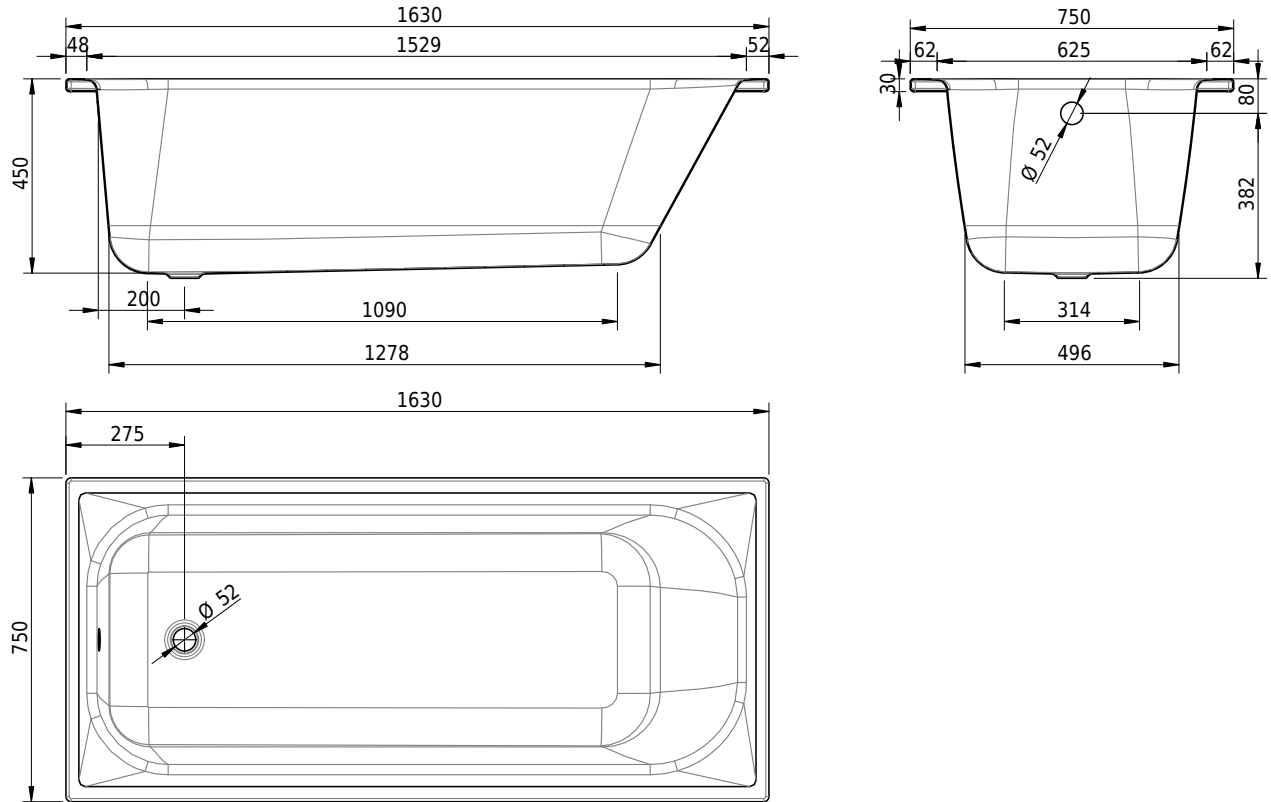

Massskizze

Schmidlin NORM CLASSIC

163 x 75 x 45 cm

Randhöhe 30 mm

Artikel-Nr.: 1763-0001

SGVSB-Nr.: 113154

Gewicht: 43 kg

Nutzinhalt*: 143 l

Ab- und Überlaufgarnituren

- Schmidlin HIGH FIVE 52
- Schmidlin HIGH FIVE 52 TRIO
- Schmidlin SPRING 50
- Viega Multiplex

26.12.2024 Technische Änderungen vorbehalten.

Massangaben in mm

* Nutzinhalt: Wasserinhalt abzüglich 70 Liter Verdrängung