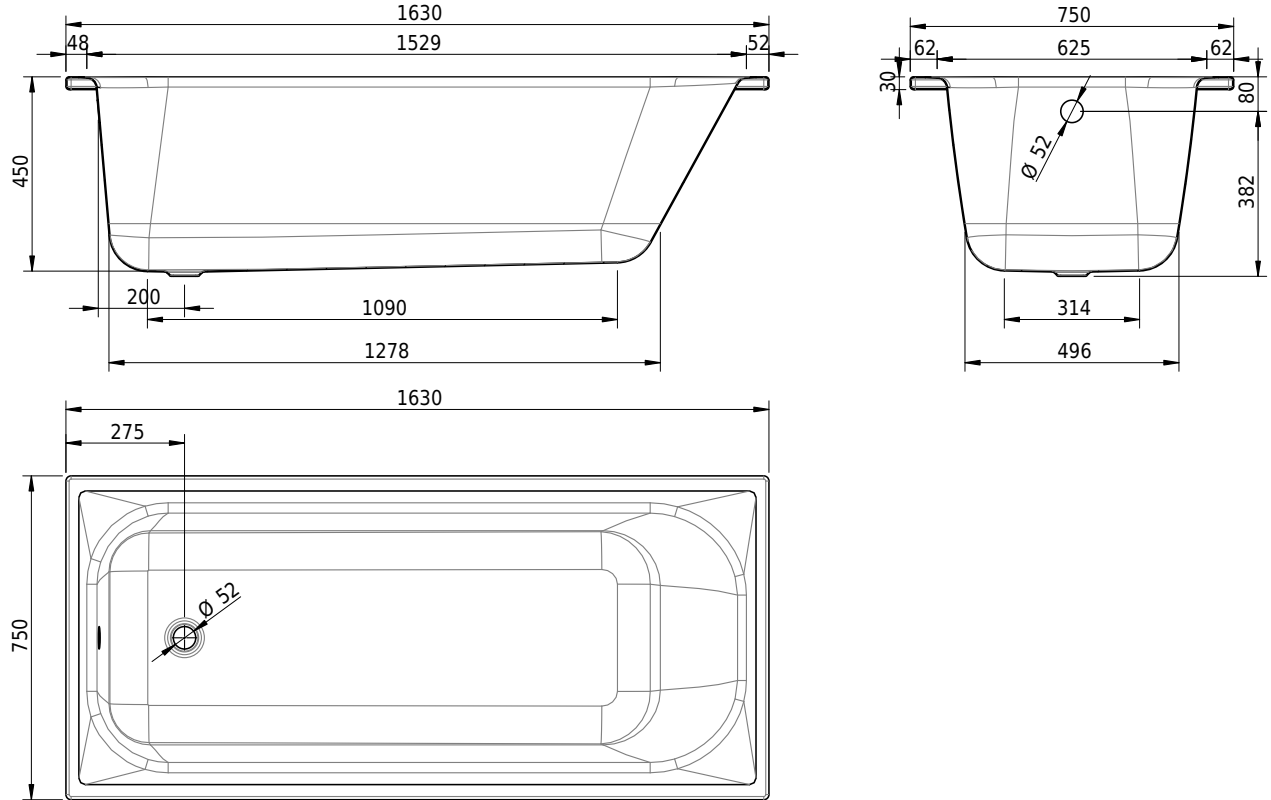

Massskizze

Schmidlin NORM CLASSIC

163 x 75 x 45 cm

Randhöhe 30 mm

Artikel-Nr.: 1763-0001 SGVSB-Nr.: 113154 Gewicht: 43 kg Nutzinhalt*: 143 l

Optionen

- Farbklasse: I,II,III,IV [FA0_ _ _]
- Mit Zargen [Z_ _ _ _]
- ANTIGLISS PRO
- GLASUR PLUS [OV01]
- Griff SAFE (Paar) [GFT_01]
- Lochbohrung für Einlochmischer [L1 _ _]
- Lochbohrungen für Armaturen nach Mass [ATM:mm]
- Runde Lochbohrung nach Mass [WT_ALS02]
- Lochbohrung für Schmidlin TOUCH CONTROL [AT0001]
- Scharfkantige Ecke (Radius 5 mm) [EA_ _ 04]
- Geschnittene Ecke [EA_ _ 03]
- Abgerundete Ecke [EA_ _ 02]
- Einlaufgarnitur Schmidlin SPLASH [SP_ _]
- Schmidlin SOUNDBOX
- Spezialanfertigung

Ab- und Überlaufgarnituren

- Schmidlin HIGH FIVE 52
- Schmidlin HIGH FIVE 52 TRIO
- Schmidlin SPRING 50
- Viega Multiplex

22.02.2025 Technische Änderungen vorbehalten.

Massangaben in mm

* Nutzinhalt: Wasserinhalt abzüglich 70 Liter Verdrängung