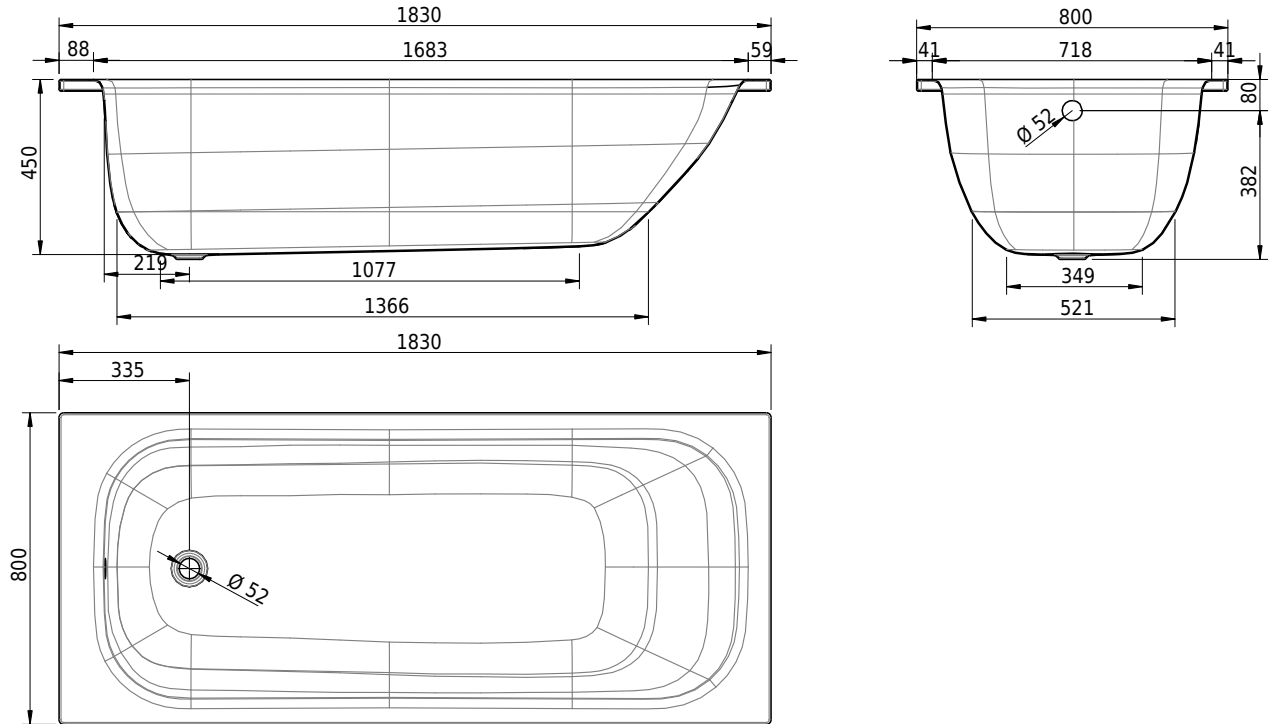

Massskizze

Schmidlin NORM CLASSIC

183 x 80 x 45 cm

Randhöhe 30 mm

Artikel-Nr.: 1762-0001

SGVSB-Nr.: 113169

Gewicht: 57 kg

Nutzinhalt*: 175 l