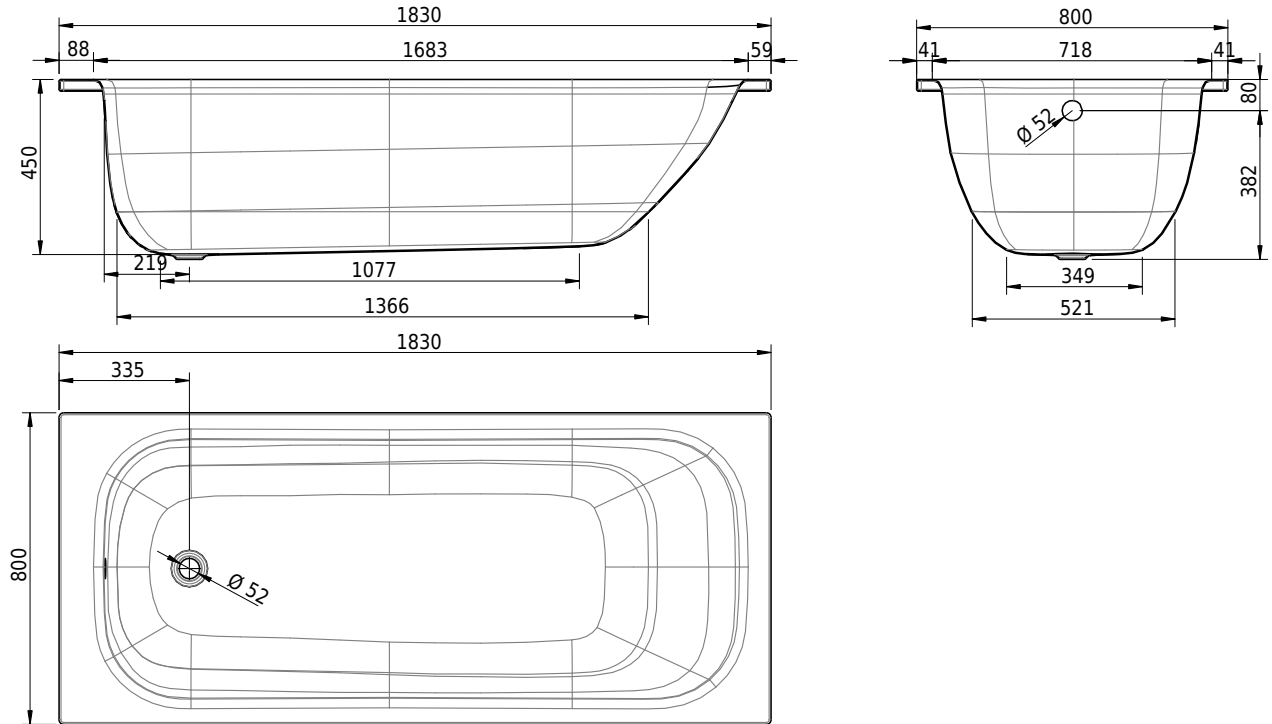

# Schmidlin NORM CLASSIC

183 x 80 x 45 cm

Randhöhe 30 mm

Artikel-Nr.: 1762-0001

SGVSB-Nr.: 113169

Gewicht: 57 kg

Nutzinhalt\*: 175 l