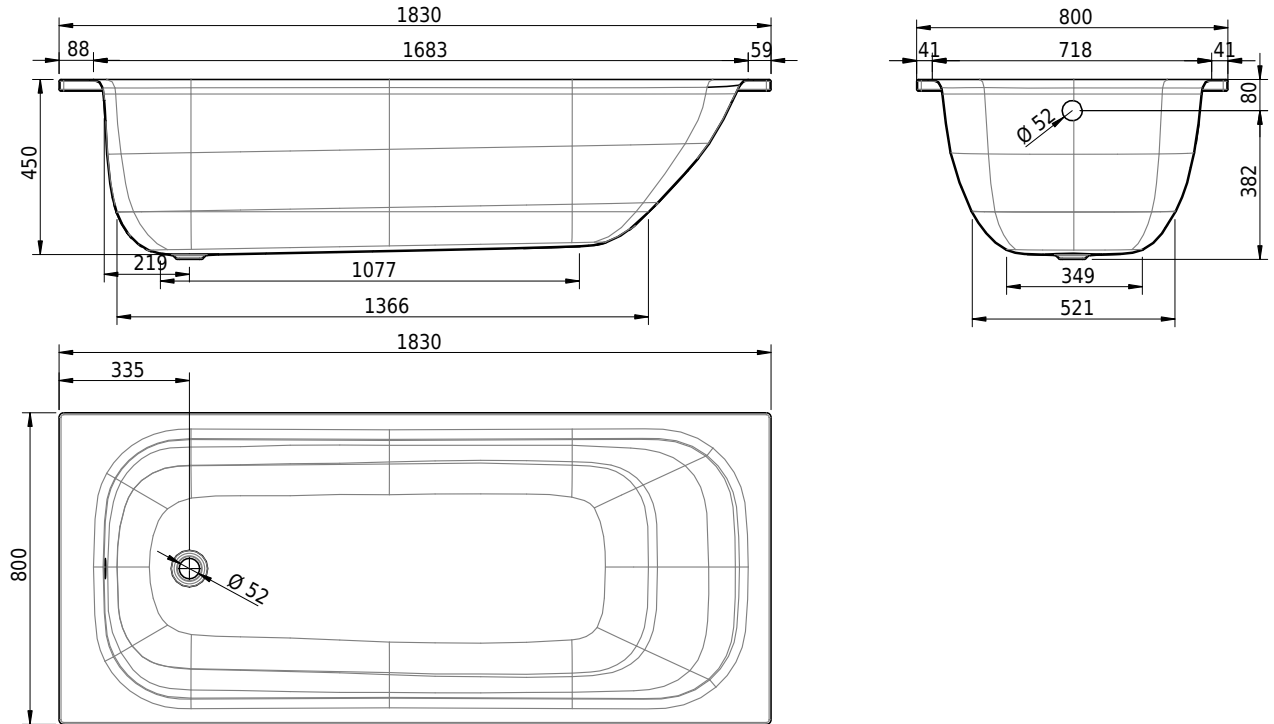

# Schmidlin NORM CLASSIC

183 x 80 x 45 cm

Randhöhe 30 mm

Artikel-Nr.: 1762-0001

SGVSB-Nr.: 113169

Gewicht: 57 kg

Nutzzinhalt\*: 175 l