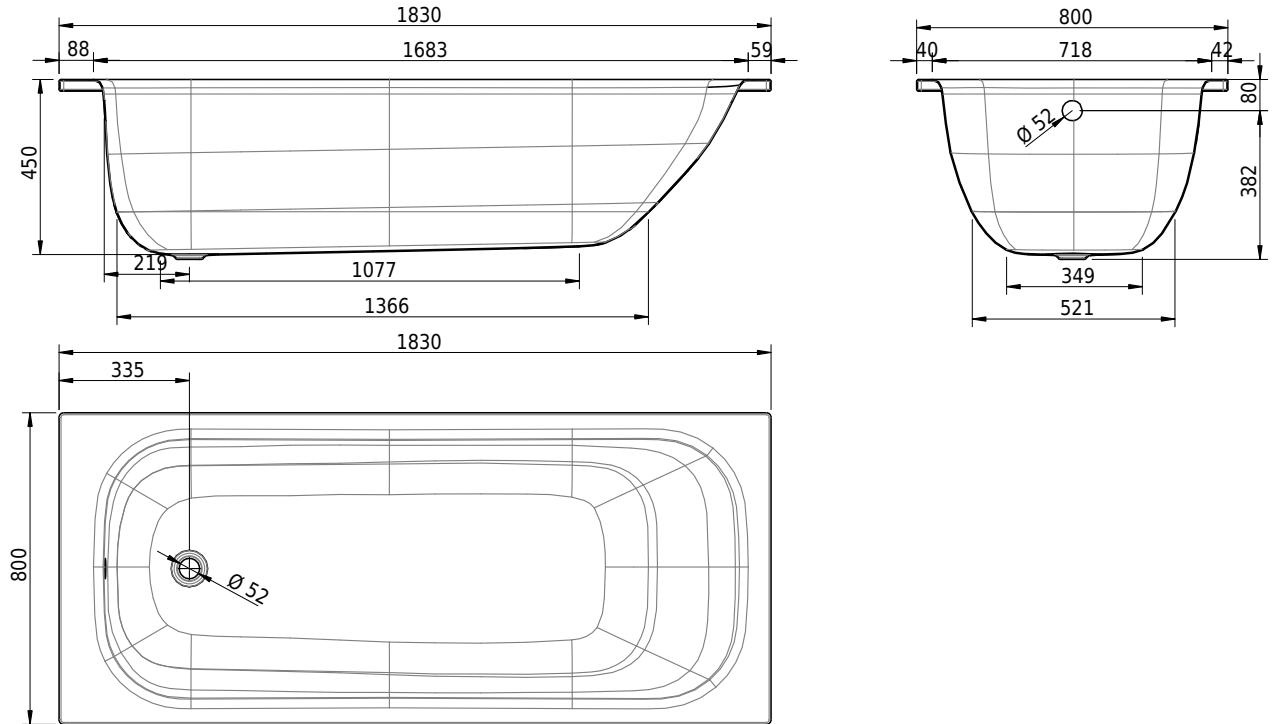

Massskizze

Schmidlin NORM CLASSIC

183 x 80 x 45 cm

Randhöhe 30 mm

Artikel-Nr.: 1762-0001

SGVSB-Nr.: 113169

Gewicht: 57 kg

Nutzinhalt*: 175 l

- Schmidlin HIGH FIVE 52
- Schmidlin HIGH FIVE 52 TRIO
- Schmidlin SPRING 50
- Viega Multiplex

16.07.2024 Technische Änderungen vorbehalten.

Massangaben in mm

* Nutzinhalt: Wasserinhalt abzüglich 70 Liter Verdrängung