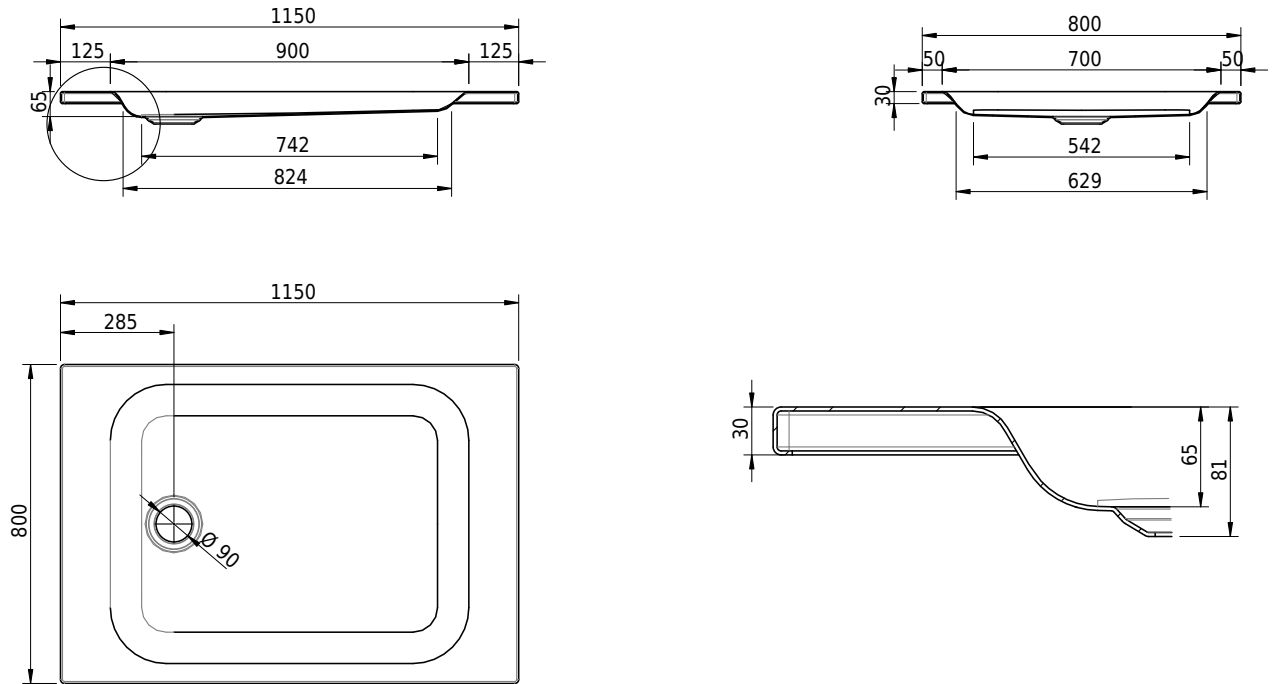

Massskizze

Schmidlin Duschwanne flach (6,5 cm)

115 x 80 x 6.5 cm

Ablaufloch \varnothing 90 mm

Artikel-Nr.: 1761-0001

SGVSB-Nr.: 141572

Gewicht: 25 kg

Optionen

- Farbklasse: I,II,III,IV,V [FA0_ _ _]
- Mit Zargen [Z_ _ _ _]
- ANTIGLISS PRO
- GLASUR PLUS [OV01]
- Speziallänge -2/+5 cm (beidseitig von -1 bis +2,5cm)
- Scharfkantige Ecke (Radius 5 mm) [EA_ _ 04]
- Geschnittene Ecke [EA_ _ 03]
- Abgerundete Ecke [EA_ _ 02]

Zubehör

- Duschwannen-Fusset 4/6/8 (SIA 181), mit/ohne Dichtband
- Duschwannen-Montagerahmen BASIC (SIA 181)
- Montagesystem Schmidlin OMNIA (SIA 181)
- Schmidlin Zargen-Montagewinkel (SIA 181), Satz (4 Stück)
- Zargengummiprofil