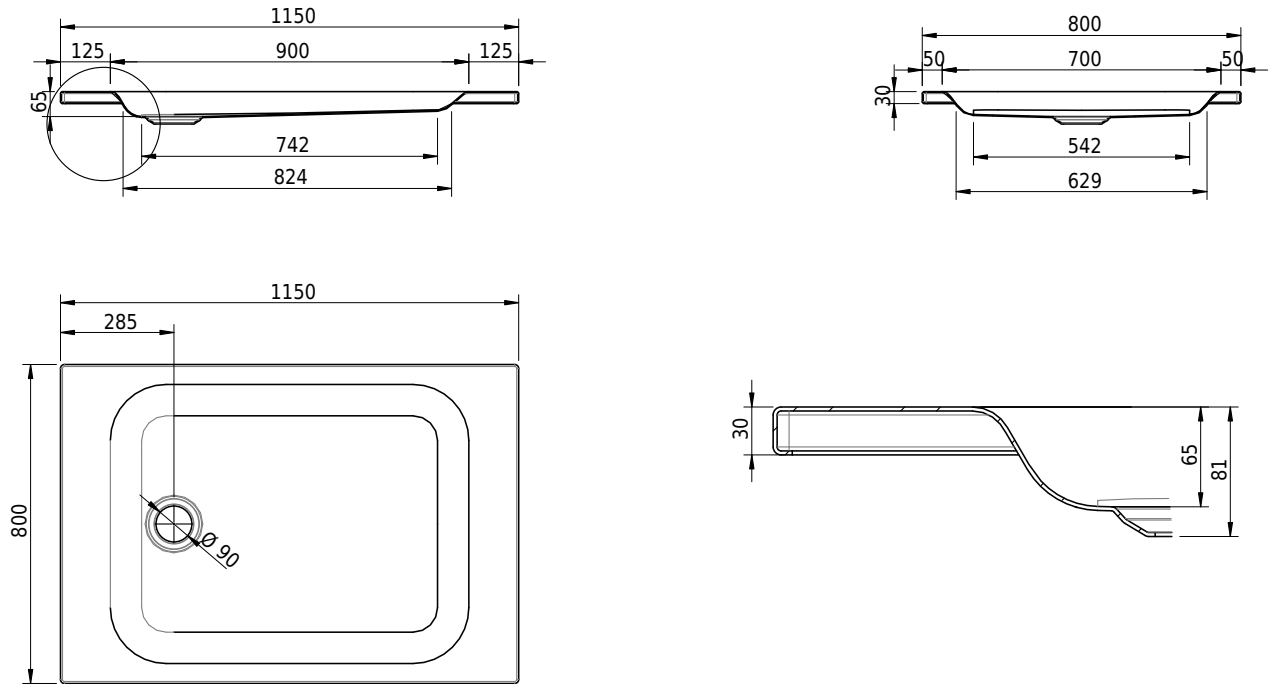

# Schmidlin Duschwanne flach (6,5 cm)

115 x 80 x 6.5 cm

Ablaufloch  $\varnothing$  90 mm

Artikel-Nr.: 1761-0001

SGVSB-Nr.: 141572

Gewicht: 25 kg

## Optionen

- Farbklasse: I,II,III,IV,V [FA0\_ \_ \_]
- Mit Zargen [Z\_ \_ \_ \_]
- ANTIGLISS PRO
- GLASUR PLUS [OV01]
- Speziallänge -2/+5 cm (beidseitig von -1 bis +2,5cm)
- Scharfkantige Ecke (Radius 5 mm) [EA\_ \_ 04]
- Geschnittene Ecke [EA\_ \_ 03]
- Abgerundete Ecke [EA\_ \_ 02]

## Zubehör

- Duschwannen-Fusset 4/6/8 (SIA 181), mit/ohne Dichtband
- Duschwannen-Montagerahmen BASIC (SIA 181)
- Montagesystem Schmidlin OMNIA (SIA 181)
- Schmidlin Zargen-Montagewinkel (SIA 181), Satz (4 Stück)
- Zargengummiprofil