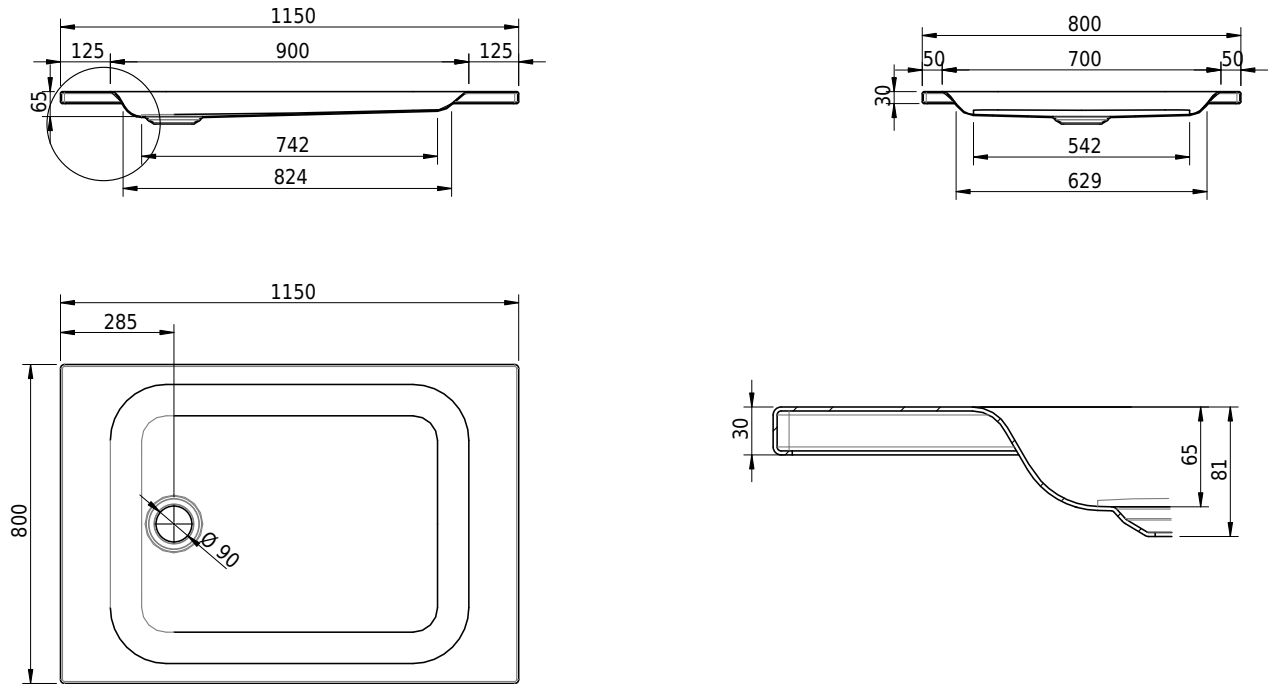

## Massskizze

**Schmidlin Duschwanne flach (6,5 cm)**

115 x 80 x 6.5 cm

Ablaufloch  $\varnothing$  90 mm

Artikel-Nr.: 1761-0001

SGVSB-Nr.: 141572

Gewicht: 25 kg

**Optionen**

- Farbklasse: I,II,III,IV,V [FA0\_ \_ \_]
- Mit Zargen [Z\_ \_ \_ \_]
- ANTIGLISS PRO
- GLASUR PLUS [OV01]
- Speziallänge -2/+5 cm (beidseitig von -1 bis +2,5cm)
- Scharfkantige Ecke (Radius 5 mm) [EA\_ \_ 04]
- Geschnittene Ecke [EA\_ \_ 03]
- Abgerundete Ecke [EA\_ \_ 02]

**Zubehör**

- Duschwannen-Fusset 4/6/8 (SIA 181), mit/ohne Dichtband
- Duschwannen-Montagerahmen BASIC (SIA 181)
- Montagesystem Schmidlin OMNIA (SIA 181)
- Schmidlin Zargen-Montagewinkel (SIA 181), Satz (4 Stück)
- Zargengummiprofil