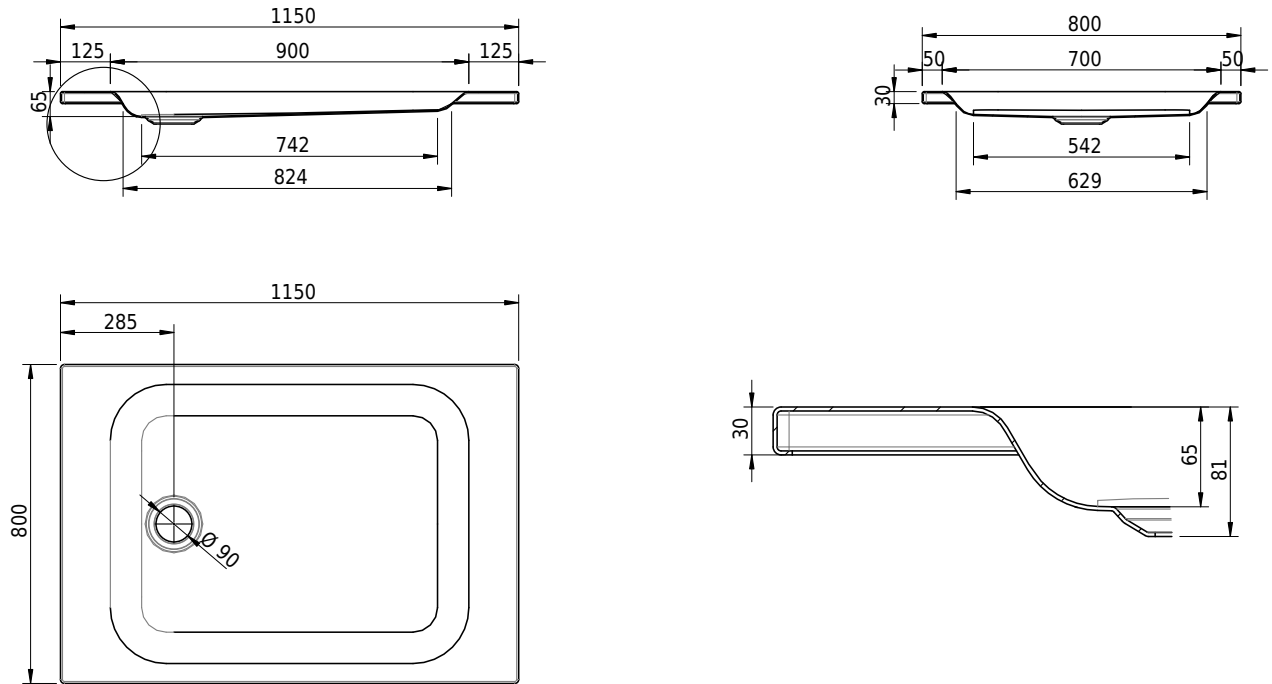

Massskizze

Schmidlin Duschwanne flach (6,5 cm)

115 x 80 x 6.5 cm

Ablaufloch \varnothing 90 mm

Artikel-Nr.: 1761-0001

SGVSB-Nr.: 141572

Gewicht: 25 kg

Optionen

- Farbklasse: I,II,III,IV,V [FA0_ _ _]
- Mit Zargen [Z_ _ _ _]
- ANTIGLISS PRO
- GLASUR PLUS [OV01]
- Speziallänge -2/+5 cm (beidseitig von -1 bis +2,5cm)
- Scharfkantige Ecke (Radius 5 mm) [EA_ _ 04]
- Geschnittene Ecke [EA_ _ 03]
- Abgerundete Ecke [EA_ _ 02]

Zubehör

- Duschwannen-Fusset 4/6/8 (SIA 181), mit/ohne Dichtband
- Duschwannen-Montagerahmen BASIC (SIA 181)
- Montagesystem Schmidlin OMNIA (SIA 181)
- Schmidlin Zargen-Montagewinkel (SIA 181), Satz (4 Stück)
- Zargengummiprofil