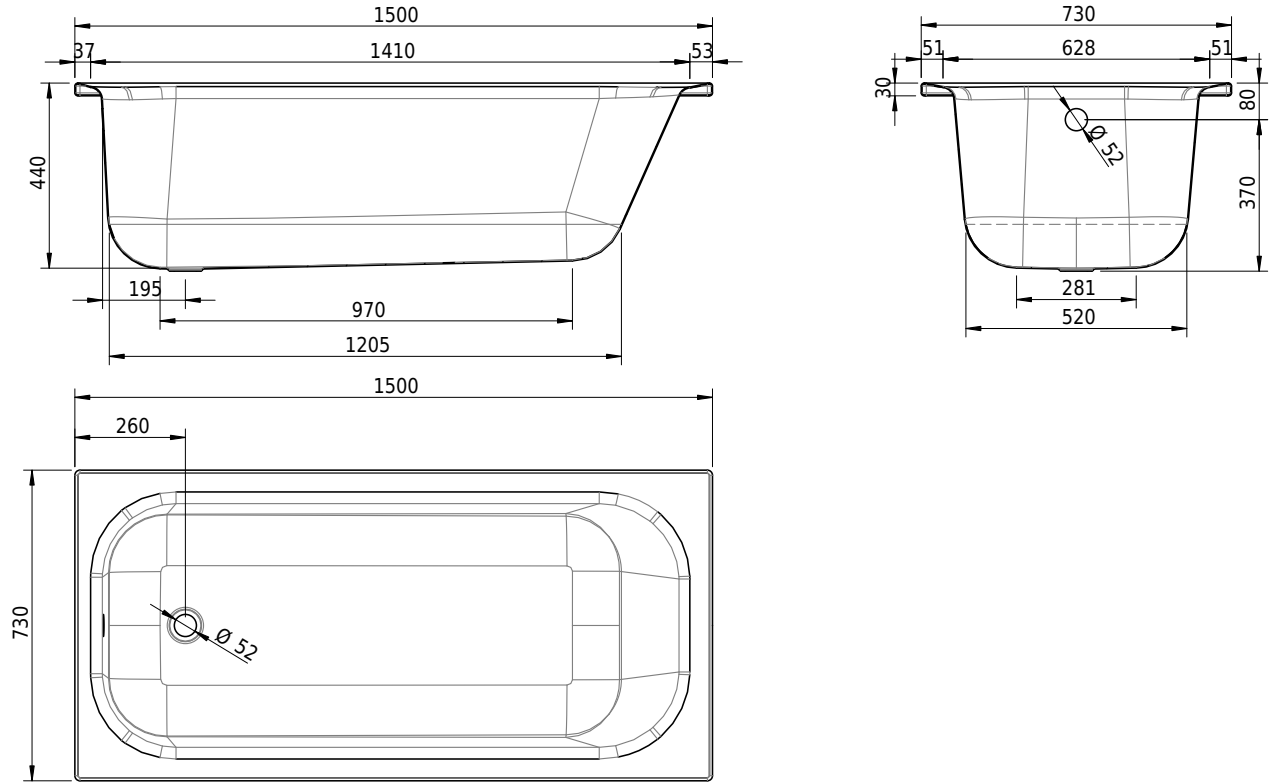

Massskizze

Schmidlin NORM CLASSIC

150 x 73 x 44 cm

Randhöhe 30 mm

Artikel-Nr.: 1760-0001

SGVSB-Nr.: 113144

Gewicht: 41 kg

Nutzinhalt*: 129 l