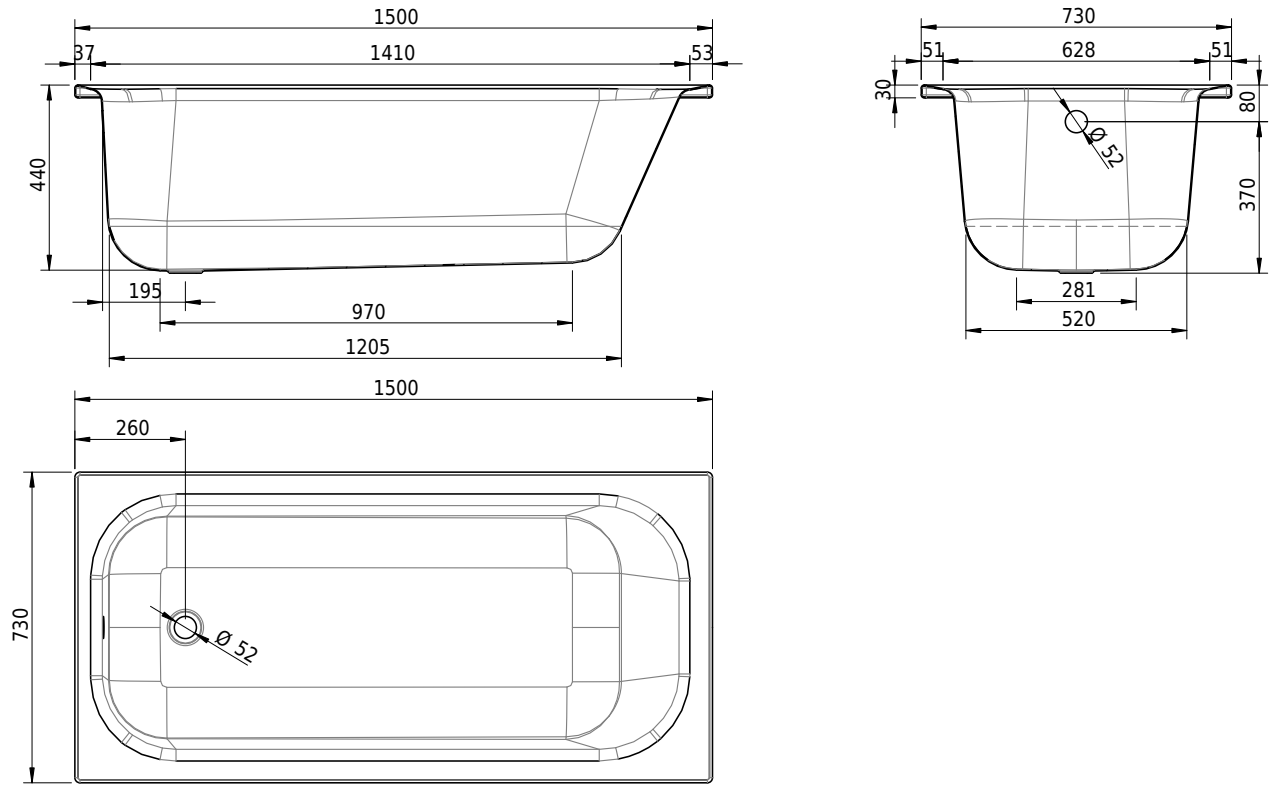

Massskizze

Schmidlin NORM CLASSIC

150 x 73 x 44 cm

Randhöhe 30 mm

Artikel-Nr.: 1760-0001

SGVSB-Nr.: 113144

Gewicht: 41 kg

Nutzinhalt*: 129 l