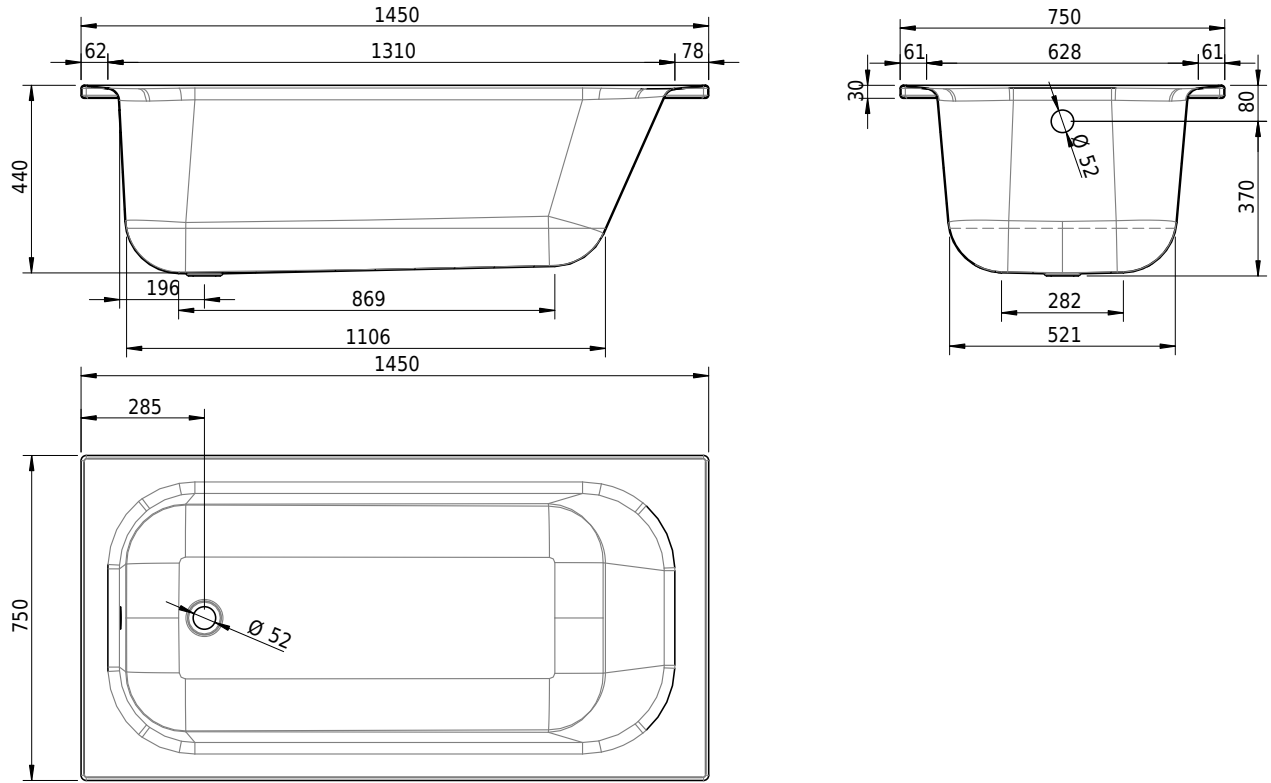

Massskizze

Schmidlin NORM CLASSIC

145 x 75 x 44 cm

Randhöhe 30 mm

Artikel-Nr.: 1759-0001

SGVSB-Nr.: 113143

Gewicht: 40 kg

Nutzinhalt*: 110 l