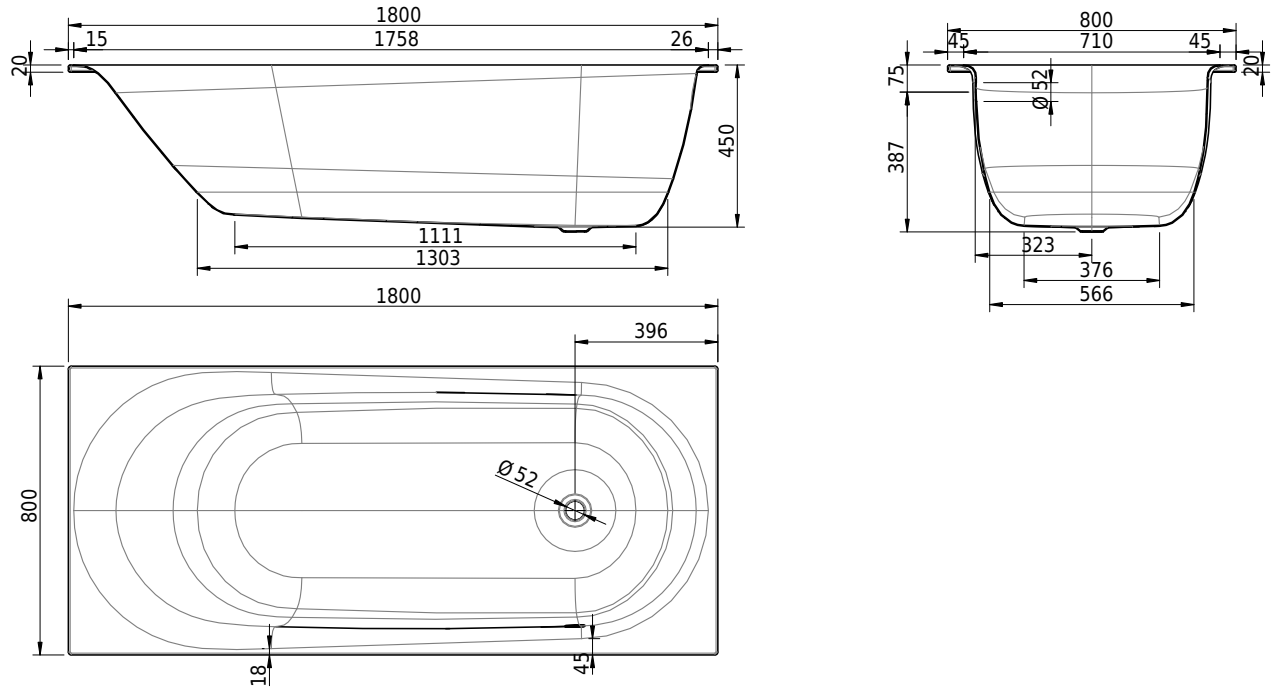

Massskizze

Schmidlin SOLA

180 x 80 x 45 cm

Randhöhe 20 mm (mit Zargen 30 mm)

Artikel-Nr.: 1758-0001 SGVSB-Nr.: 111180 ST-Nr.: 1111289 Gewicht: 55 kg Nutzinhalt*: 182 l

Optionen

- Farbklasse: I,II,III,IV [FA0_ _ _]
- Mit Zargen [Z_ _ _]
- ANTIGLISS PRO
- GLASUR PLUS [OV01]
- Speziallänge -2/+5 cm (beidseitig von -1 bis +2,5cm)
- Griff SAFE (Paar) [GFT_01]
- Lochbohrung für Schmidlin TOUCH CONTROL [AT0001]
- Geschnittene Ecke [EA_ _03]
- Abgerundete Ecke [EA_ _02]
- Einlaufgarnitur Schmidlin SPLASH [SP_ _]
- Schmidlin SOUNDBOX
- Spezialanfertigung

Ab- und Überlaufgarnituren

- Schmidlin HIGH FIVE 52
- Schmidlin HIGH FIVE 52 TRIO
- Schmidlin SPRING 50
- Viega Multiplex
- Viega Multiplex Trio

22.01.2025 Technische Änderungen vorbehalten.

Massangaben in mm

* Nutzinhalt: Wasserinhalt abzüglich 70 Liter Verdrängung