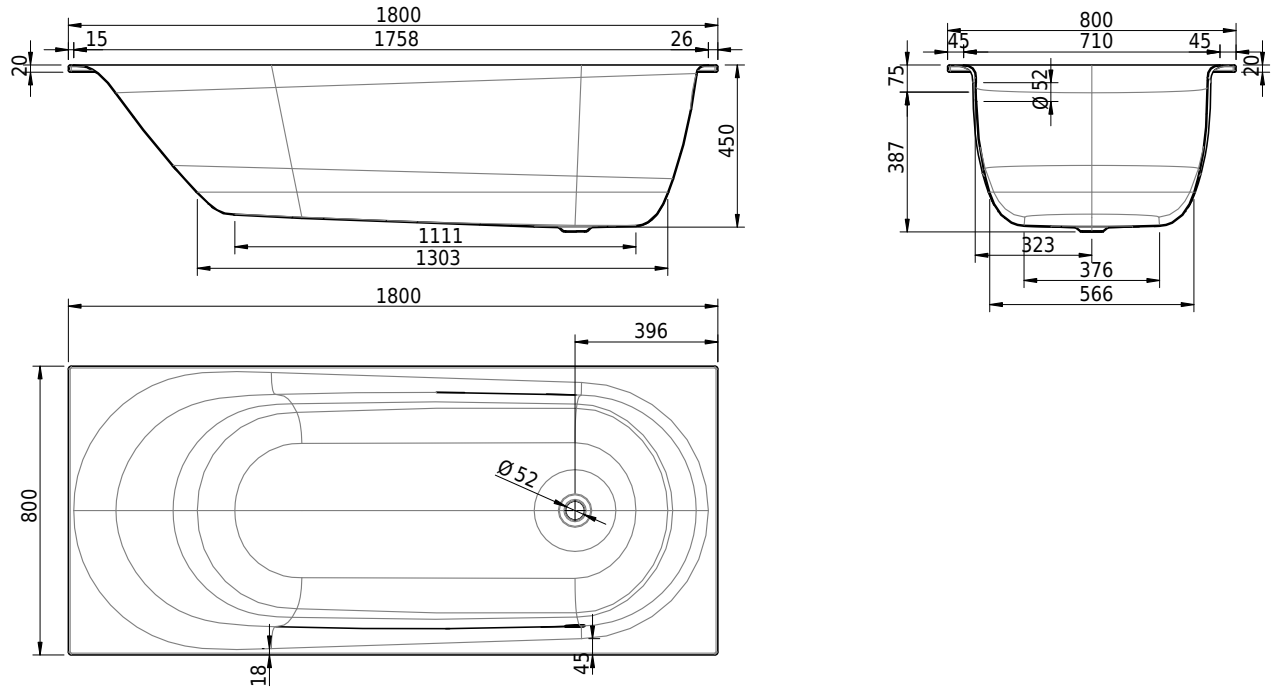

Massskizze

Schmidlin SOLA

180 x 80 x 45 cm

Randhöhe 20 mm (mit Zargen 30 mm)

Artikel-Nr.: 1758-0001 SGVSB-Nr.: 111180 ST-Nr.: 1111289 Gewicht: 55 kg Nutzinhalt*: 182 l

Optionen

- Farbklasse: I,II,III,IV [FA0_ _ _]
- Mit Zargen [Z_ _ _]
- ANTIGLISS PRO
- GLASUR PLUS [OV01]
- Speziallänge -2/+5 cm (beidseitig von -1 bis +2,5cm)
- Griff SAFE (Paar) [GFT_01]
- Lochbohrung für Schmidlin TOUCH CONTROL [AT0001]
- Geschnittene Ecke [EA_ _03]
- Abgerundete Ecke [EA_ _02]
- Einlaufgarnitur Schmidlin SPLASH [SP_ _]
- Schmidlin SOUNDBOX
- Spezialanfertigung

Ab- und Überlaufgarnituren

- Schmidlin HIGH FIVE 52
- Schmidlin HIGH FIVE 52 TRIO
- Schmidlin SPRING 50
- Viega Multiplex
- Viega Multiplex Trio

12.03.2025 Technische Änderungen vorbehalten.

Massangaben in mm

* Nutzinhalt: Wasserinhalt abzüglich 70 Liter Verdrängung