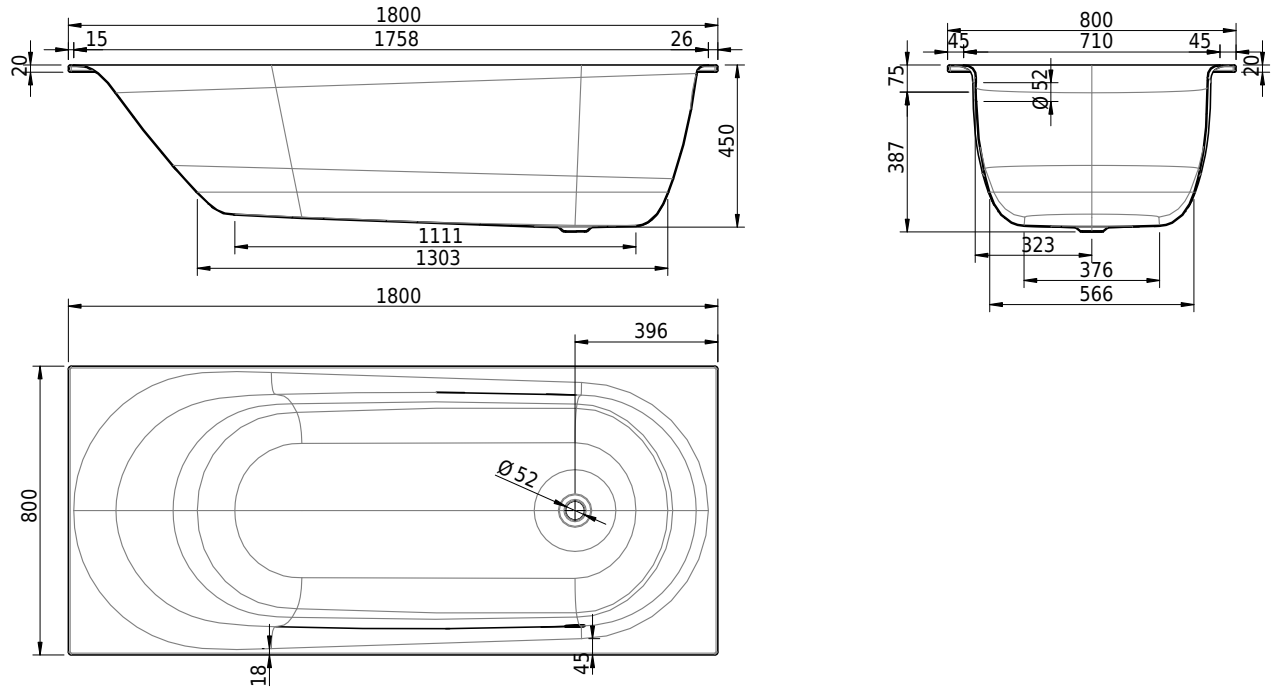

Massskizze

Schmidlin SOLA

180 x 80 x 45 cm

Randhöhe 20 mm (mit Zargen 30 mm)

Artikel-Nr.: 1758-0001 SGVSB-Nr.: 111180 ST-Nr.: 1111289 Gewicht: 55 kg Nutzinhalt*: 182 l

Optionen

- Farbklasse: I,II,III,IV [FA0_ _ _]
- Mit Zargen [Z_ _ _]
- ANTIGLISS PRO
- GLASUR PLUS [OV01]
- Speziallänge -2/+5 cm (beidseitig von -1 bis +2,5cm)
- Griff SAFE (Paar) [GFT_01]
- Lochbohrung für Schmidlin TOUCH CONTROL [AT0001]
- Geschnittene Ecke [EA_ _03]
- Abgerundete Ecke [EA_ _02]
- Einlaufgarnitur Schmidlin SPLASH [SP_ _]
- Schmidlin SOUNDBOX
- Spezialanfertigung

Ab- und Überlaufgarnituren

- Schmidlin HIGH FIVE 52
- Schmidlin HIGH FIVE 52 TRIO
- Schmidlin SPRING 50
- Viega Multiplex
- Viega Multiplex Trio

22.12.2024 Technische Änderungen vorbehalten.

Massangaben in mm

* Nutzinhalt: Wasserinhalt abzüglich 70 Liter Verdrängung