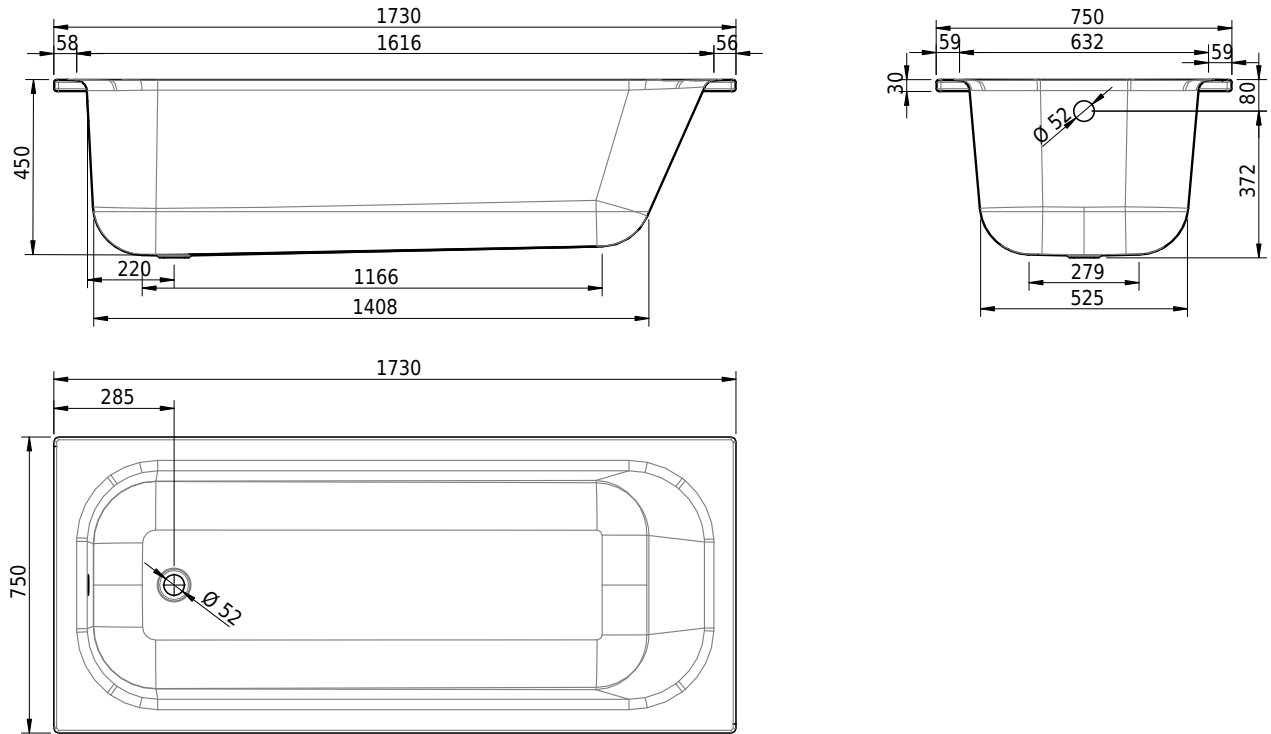

Massskizze

Schmidlin NORM CLASSIC

173 x 75 x 45 cm

Randhöhe 30 mm

Artikel-Nr.: 1757-0001

SGVSB-Nr.: 113160

Gewicht: 53 kg

Nutzinhalt*: 155 l

- Schmidlin HIGH FIVE 52
- Schmidlin HIGH FIVE 52 TRIO
- Schmidlin SPRING 50
- Viega Multiplex

16.07.2024 Technische Änderungen vorbehalten.

Massangaben in mm

* Nutzinhalt: Wasserinhalt abzüglich 70 Liter Verdrängung