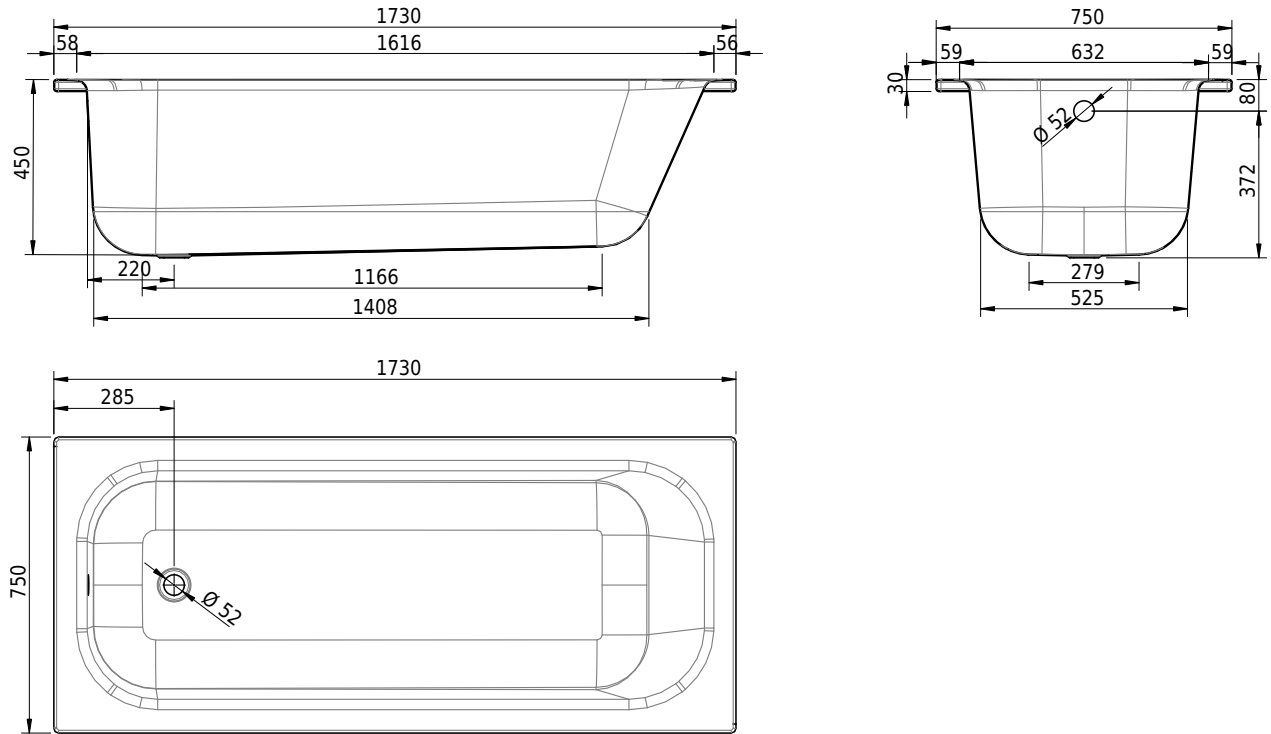

Massskizze

Schmidlin NORM CLASSIC

173 x 75 x 45 cm

Randhöhe 30 mm

Artikel-Nr.: 1757-0001

SGVSB-Nr.: 113160

Gewicht: 53 kg

Nutzinhalt*: 155 l

- Schmidlin HIGH FIVE 52
- Schmidlin HIGH FIVE 52 TRIO
- Schmidlin SPRING 50
- Viega Multiplex

30.03.2025 Technische Änderungen vorbehalten.

Massangaben in mm

* Nutzinhalt: Wasserinhalt abzüglich 70 Liter Verdrängung