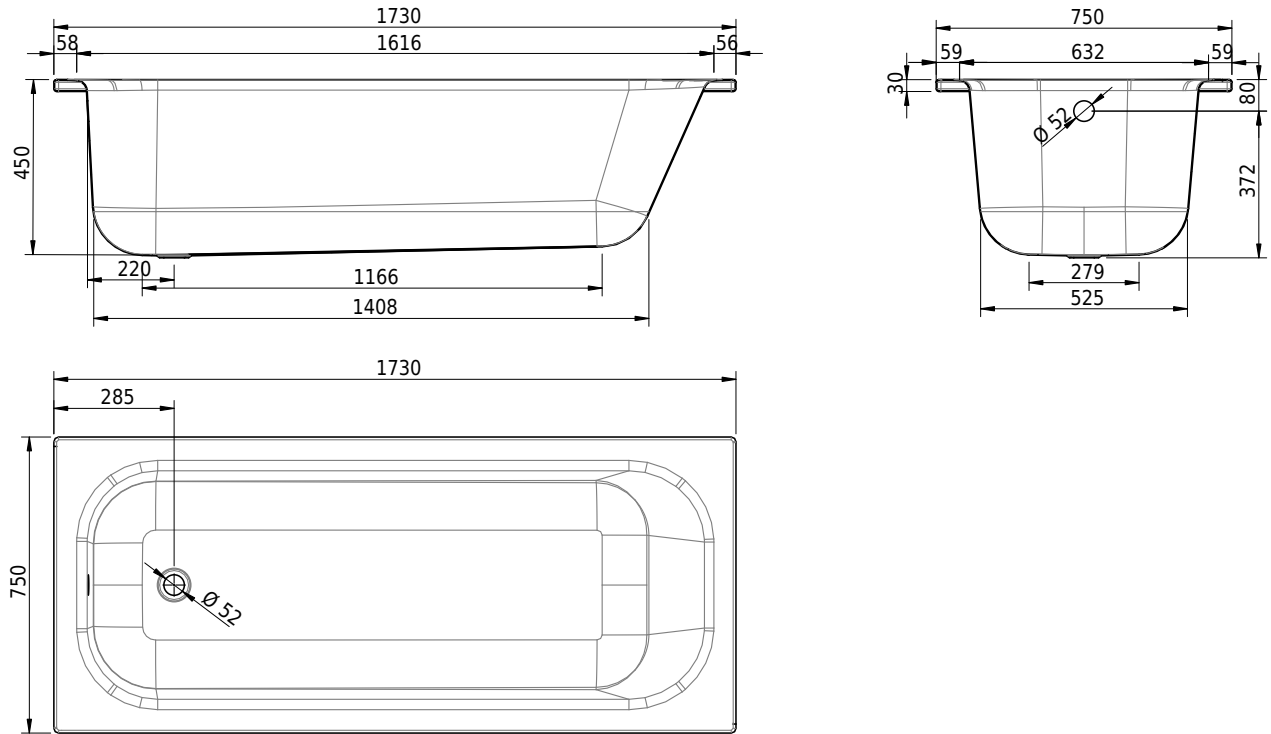

# Schmidlin NORM CLASSIC

173 x 75 x 45 cm

Randhöhe 30 mm

Artikel-Nr.: 1757-0001

SGVSB-Nr.: 113160

Gewicht: 53 kg

Nutzinhalt\*: 155 l