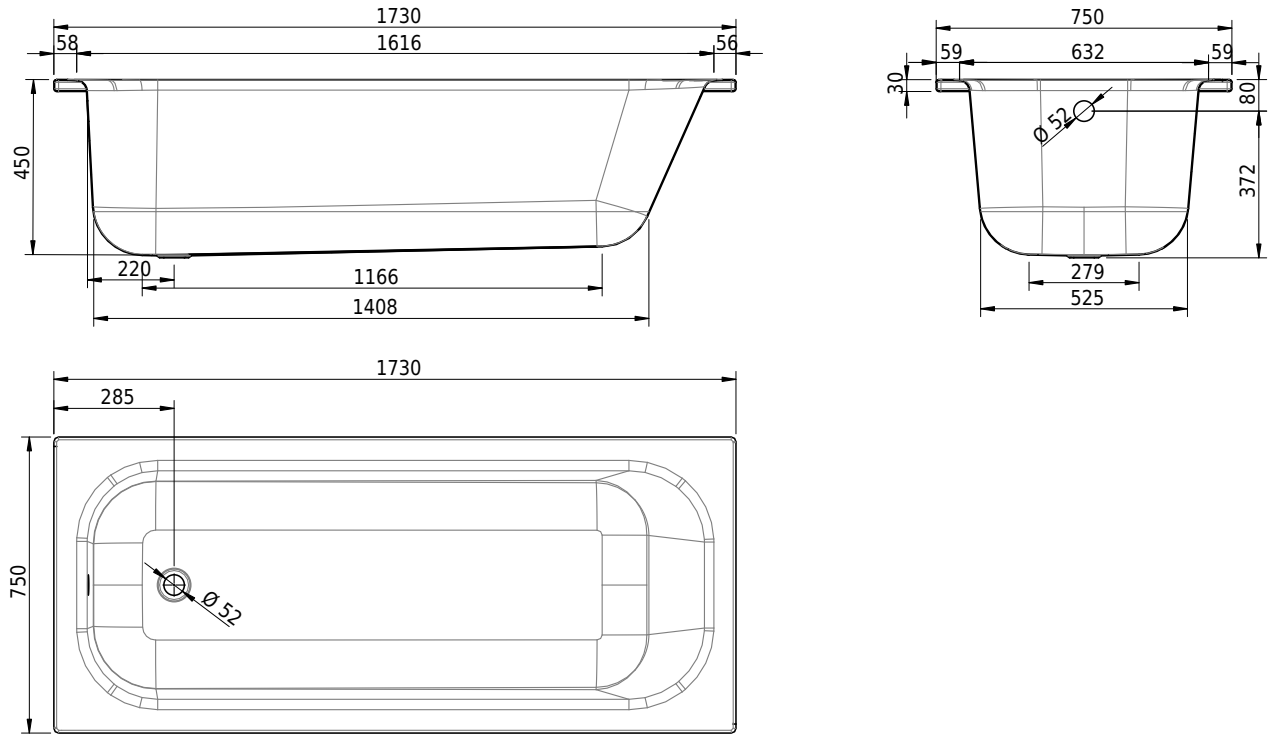

Massskizze

Schmidlin NORM CLASSIC

173 x 75 x 45 cm

Randhöhe 30 mm

Artikel-Nr.: 1757-0001

SGVSB-Nr.: 113160

Gewicht: 53 kg

Nutzzinhalt*: 155 l