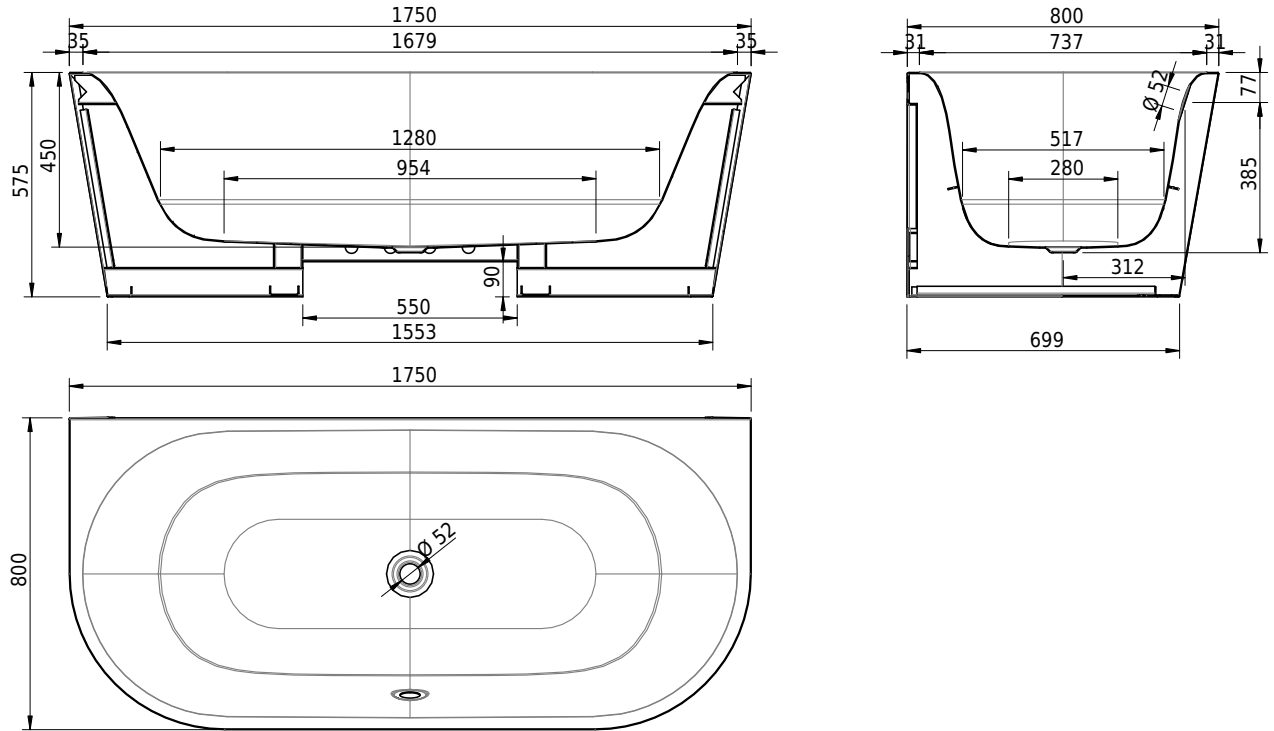

# Schmidlin SELLA SHAPE FRONT

175 x 80 x 45 cm

freistehend, mit nahtlos emaillierter konischer Schürze, inkl. Ab- und Überlaufgarnitur Multiplex, vormontiert, inkl. flexiblem Schlauch zum Anschluss der Ablaufgarnitur, Gesamthöhe 57.5 cm

Artikel-Nr.: 1756-0001    SGVSB-Nr.: 111300.100.901    ST-Nr.: 1144171.100    Gewicht: 98 kg    Nutzinhalt\*: 150 l

**Optionen**

- Farbklasse: I,II [FA0\_ \_]
- ANTIGLISS PRO
- GLASUR PLUS [OV01]
- Griff SAFE (Paar) [GFT\_01]
- Lochbohrung für Schmidlin TOUCH CONTROL [AT0001]
- Einlaufgarnitur Schmidlin SPLASH [SP\_ \_]
- Schmidlin SOUNDBOX
- AQUAGRIP
- Schmidlin GreenSteel