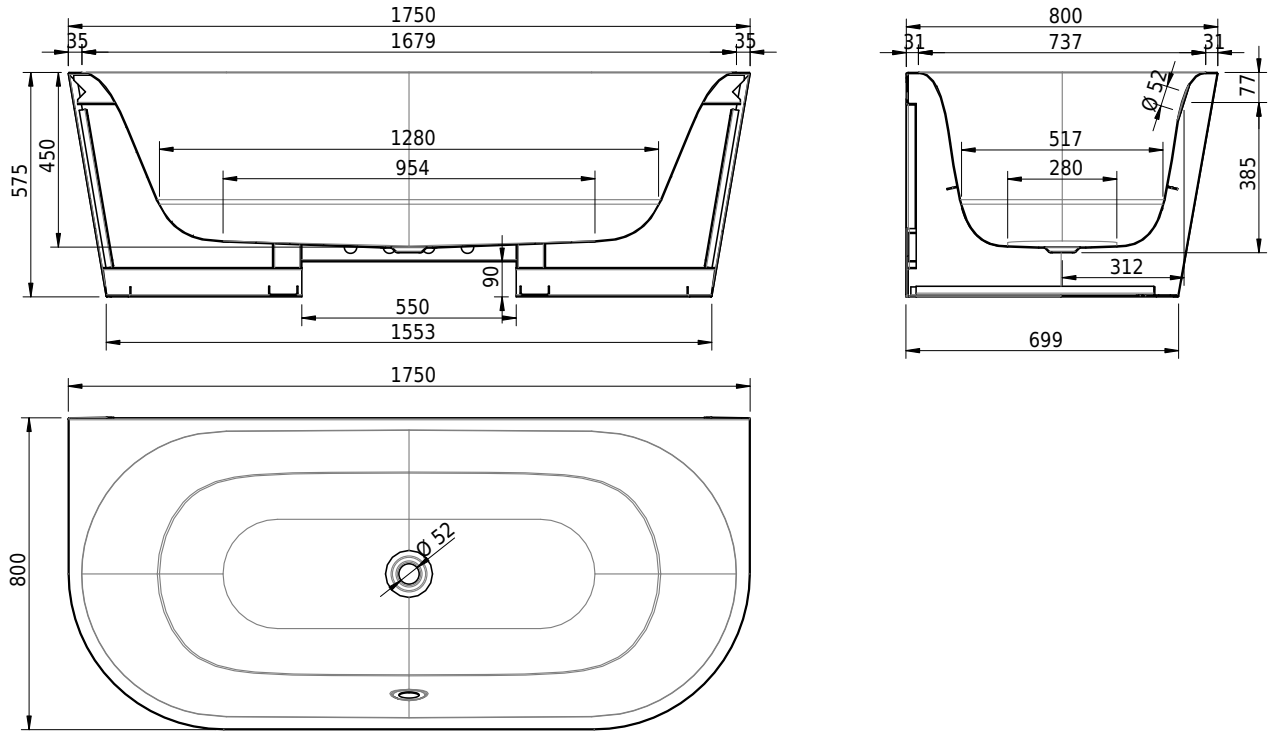

Massskizze

Schmidlin SELLA SHAPE FRONT

175 x 80 x 45 cm

freistehend, mit nahtlos emaillierter konischer Schürze, inkl. Ab- und Überlaufgarnitur Multiplex, vormontiert, inkl. flexiblem Schlauch zum Anschluss der Ablaufgarnitur, Gesamthöhe 57.5 cm

Artikel-Nr.: 1756-0001 SGVSB-Nr.: 111300.100.901 ST-Nr.: 1144171.100 Gewicht: 98 kg Nutzinhalt*: 150 l

Optionen

- Farbklasse: I,II [FA0_ _]
- ANTIGLISS PRO
- GLASUR PLUS [OV01]
- Griff SAFE (Paar) [GFT_01]
- Lochbohrung für Schmidlin TOUCH CONTROL [AT0001]
- Einlaufgarnitur Schmidlin SPLASH [SP_ _]
- Schmidlin SOUNDBOX
- AQUAGRIP
- Schmidlin GreenSteel