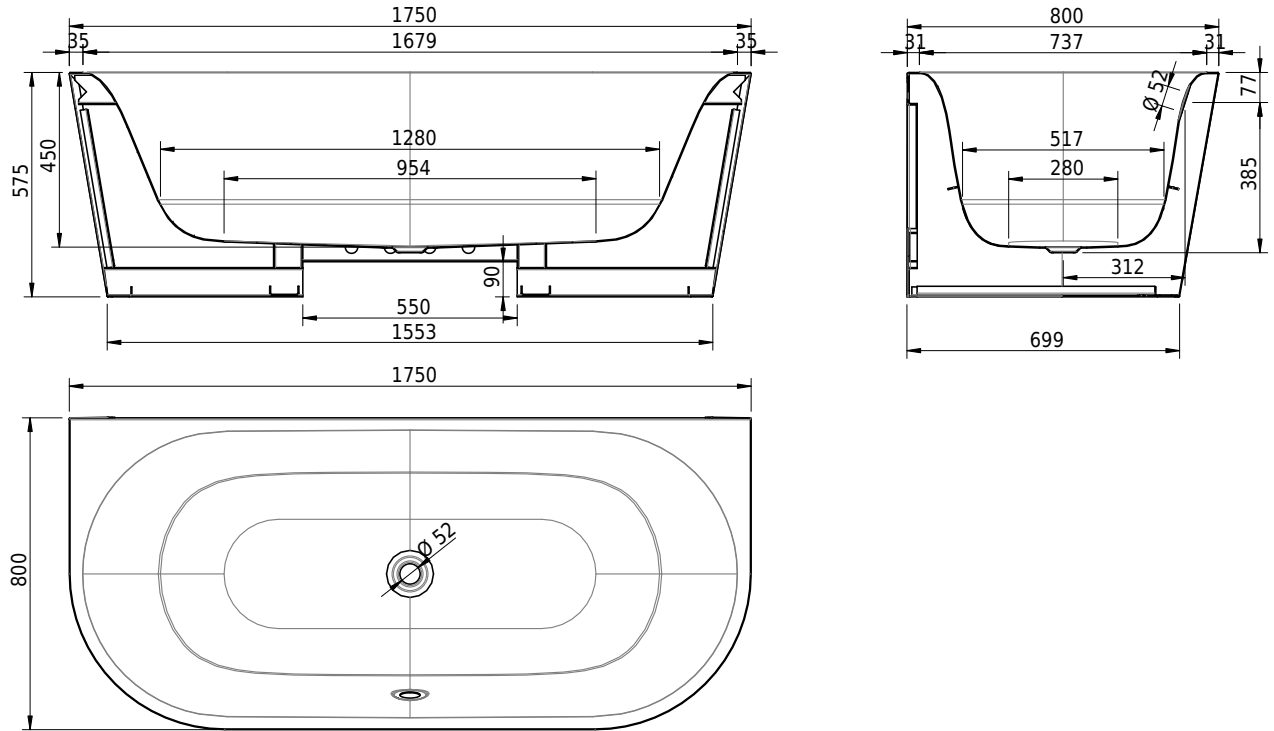

Massskizze

Schmidlin SELLA SHAPE FRONT

175 x 80 x 45 cm

freistehend, mit nahtlos emaillierter konischer Schürze, inkl. Ab- und Überlaufgarnitur Multiplex, vormontiert, inkl. flexiblem Schlauch zum Anschluss der Ablaufgarnitur, Gesamthöhe 57.5 cm

Artikel-Nr.: 1756-0001 SGVSB-Nr.: 111300.100.901 ST-Nr.: 1144171.100 Gewicht: 98 kg Nutzinhalt*: 150 l

Optionen

- Farbklasse: I,II [FA0_ _]
- ANTIGLISS PRO
- GLASUR PLUS [OV01]
- Griff SAFE (Paar) [GFT_01]
- Lochbohrung für Schmidlin TOUCH CONTROL [AT0001]
- Einlaufgarnitur Schmidlin SPLASH [SP_ _]
- Schmidlin SOUNDBOX
- AQUAGRIP
- Schmidlin GreenSteel