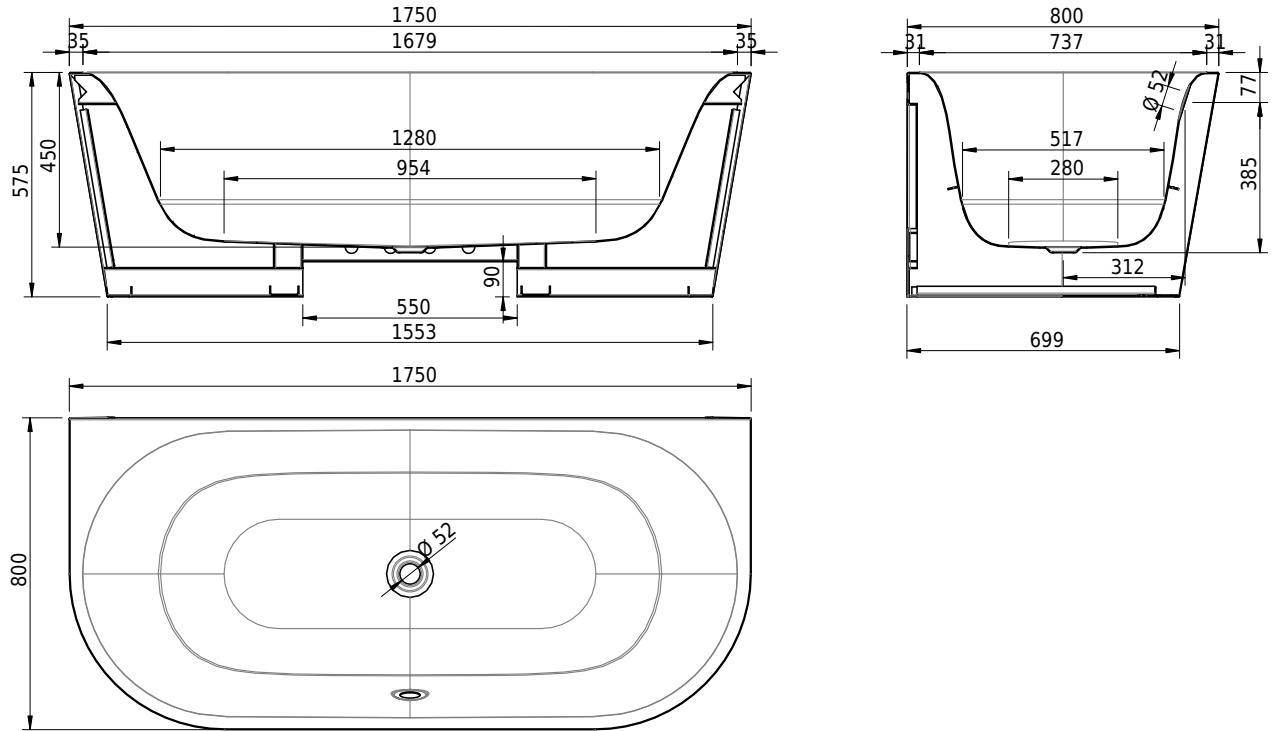

# Schmidlin SELLA SHAPE FRONT

175 x 80 x 45 cm

freistehend, mit nahtlos emaillierter konischer Schürze, inkl. Ab- und Überlaufgarnitur Multiplex, vormontiert, inkl. flexiblem Schlauch zum Anschluss der Ablaufgarnitur, Gesamthöhe 57.5 cm

Artikel-Nr.: 1756-0001    SGVSB-Nr.: 111300.100.901    ST-Nr.: 1144171.100    Gewicht: 98 kg    Nutzinhalt\*: 150 l

**Optionen**

- Farbklasse: I,II [FA0\_ \_]
- ANTIGLISS PRO
- GLASUR PLUS [OV01]
- Griff SAFE (Paar) [GFT\_01]
- Lochbohrung für Schmidlin TOUCH CONTROL [AT0001]
- Einlaufgarnitur Schmidlin SPLASH [SP\_ \_]
- Schmidlin SOUNDBOX
- AQUAGRIP
- Schmidlin GreenSteel