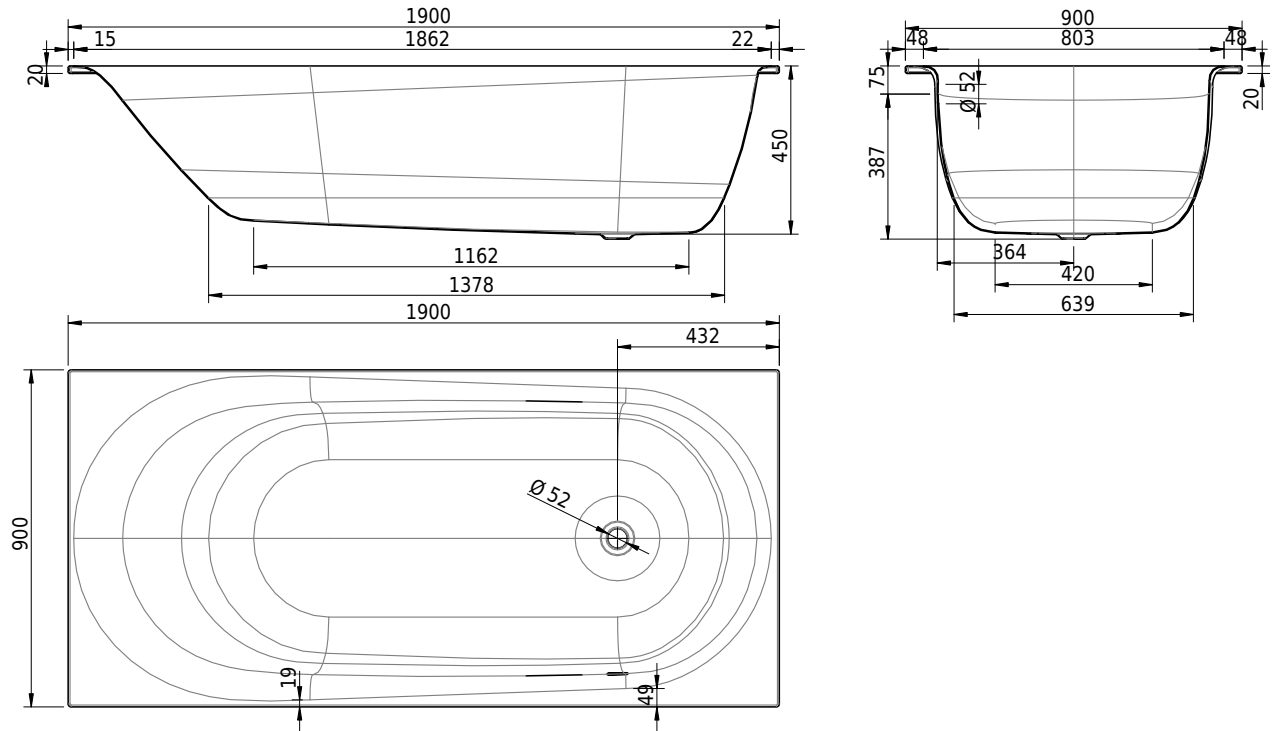

Massskizze

Schmidlin SOLA

190 x 90 x 45 cm

Randhöhe 20 mm (mit Zargen 30 mm)

Artikel-Nr.: 1755-0001 SGVSB-Nr.: 111181 ST-Nr.: 1111291 Gewicht: 55 kg Nutzinhalt*: 228 l

Optionen

- Farbklasse: I,II,III,IV [FA0_ _]
- Mit Zargen [Z_ _ _]
- ANTIGLISS PRO
- GLASUR PLUS [OV01]
- Speziallänge -2/+5 cm (beidseitig von -1 bis +2,5cm)
- Griff SAFE (Paar) [GFT_01]
- Lochbohrung für Schmidlin TOUCH CONTROL [AT0001]
- Geschnittene Ecke [EA_ _03]
- Abgerundete Ecke [EA_ _02]
- Einlaufgarnitur Schmidlin SPLASH [SP_ _]
- Schmidlin SOUNDBOX
- Spezialanfertigung

Ab- und Überlaufgarnituren

- Schmidlin HIGH FIVE 52
- Schmidlin HIGH FIVE 52 TRIO
- Schmidlin SPRING 50
- Viega Multiplex
- Viega Multiplex Trio

12.03.2025 Technische Änderungen vorbehalten.

Massangaben in mm

* Nutzinhalt: Wasserinhalt abzüglich 70 Liter Verdrängung