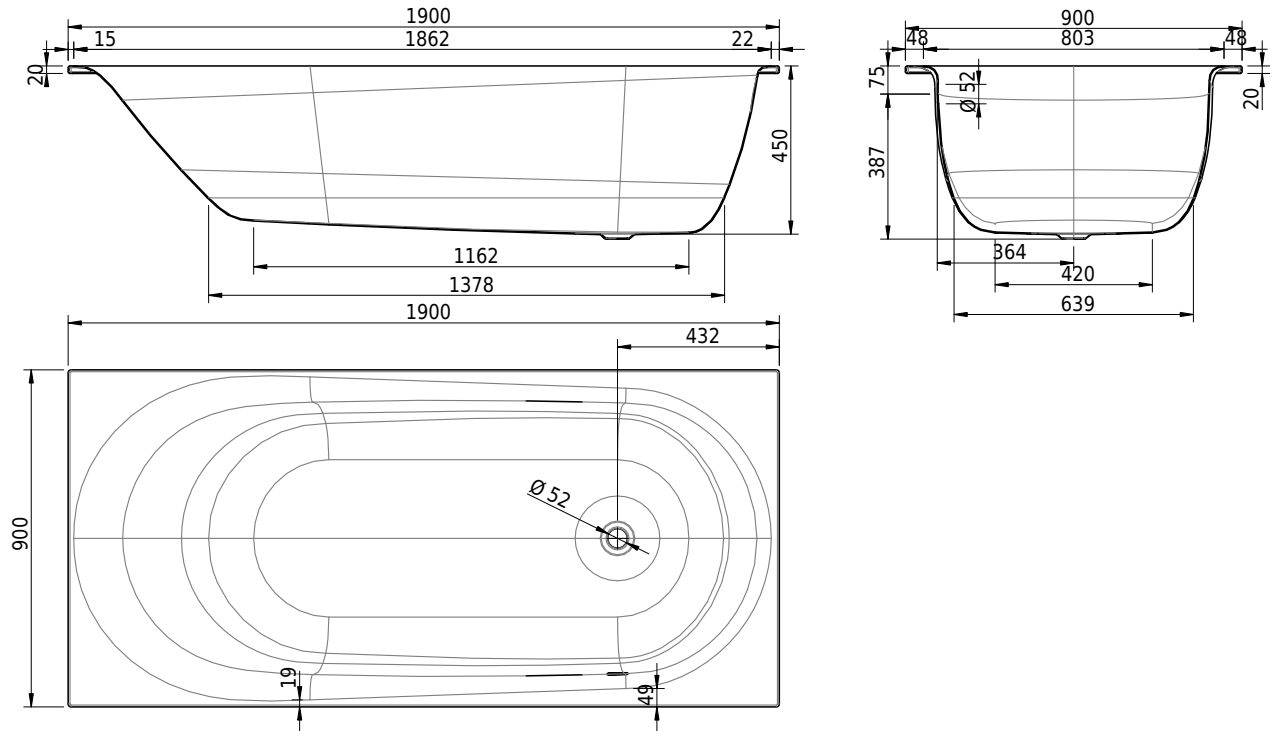

# Schmidlin SOLA

190 x 90 x 45 cm

Randhöhe 20 mm (mit Zargen 30 mm)

Artikel-Nr.: 1755-0001    SGVSB-Nr.: 111181    ST-Nr.: 1111291    Gewicht: 55 kg    Nutzinhalt\*: 228 l

\* Nutzinhalt: Wasserinhalt abzüglich 70 Liter Verdrängung