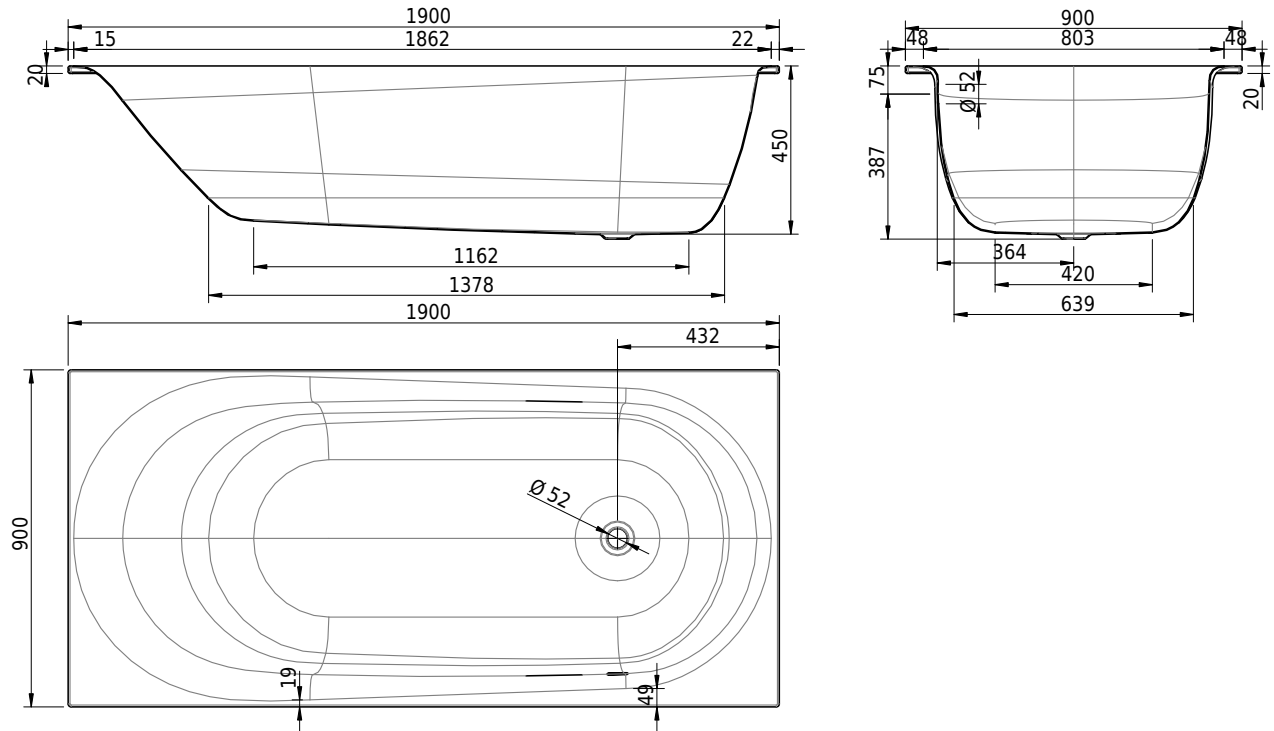

Massskizze

Schmidlin SOLA

190 x 90 x 45 cm

Randhöhe 20 mm (mit Zargen 30 mm)

Artikel-Nr.: 1755-0001 SGVSB-Nr.: 111181 ST-Nr.: 1111291 Gewicht: 55 kg Nutzinhalt*: 228 l

Optionen

- Farbklasse: I,II,III,IV [FA0_ _ _]
- Mit Zargen [Z_ _ _ _]
- ANTIGLISS PRO
- GLASUR PLUS [OV01]
- Speziallänge -2/+5 cm (beidseitig von -1 bis +2,5cm)
- Griff SAFE (Paar) [GFT_01]
- Lochbohrung für Schmidlin TOUCH CONTROL [AT0001]
- Geschnittene Ecke [EA_ _03]
- Abgerundete Ecke [EA_ _02]
- Einlaufgarnitur Schmidlin SPLASH [SP_ _ _]
- Schmidlin SOUNDBOX
- Spezialanfertigung

Ab- und Überlaufgarnituren

- Schmidlin HIGH FIVE 52
- Schmidlin HIGH FIVE 52 TRIO
- Schmidlin SPRING 50
- Viega Multiplex
- Viega Multiplex Trio

19.04.2025 Technische Änderungen vorbehalten.

Massangaben in mm

* Nutzinhalt: Wasserinhalt abzüglich 70 Liter Verdrängung