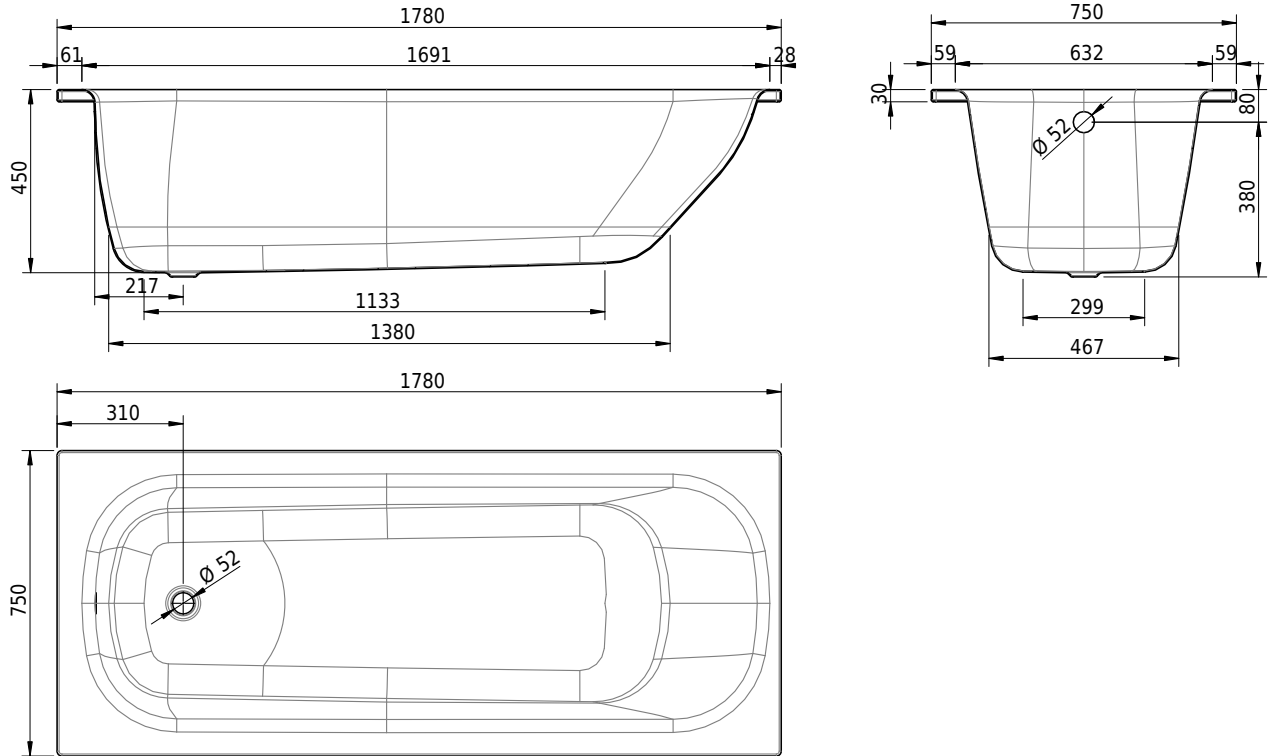

Massskizze

Schmidlin NORM CLASSIC

178 x 75 x 45 cm

Randhöhe 30 mm

Artikel-Nr.: 1754-0001

SGVSB-Nr.: 113164

Gewicht: 53 kg

Nutzzinhalt*: 165 l