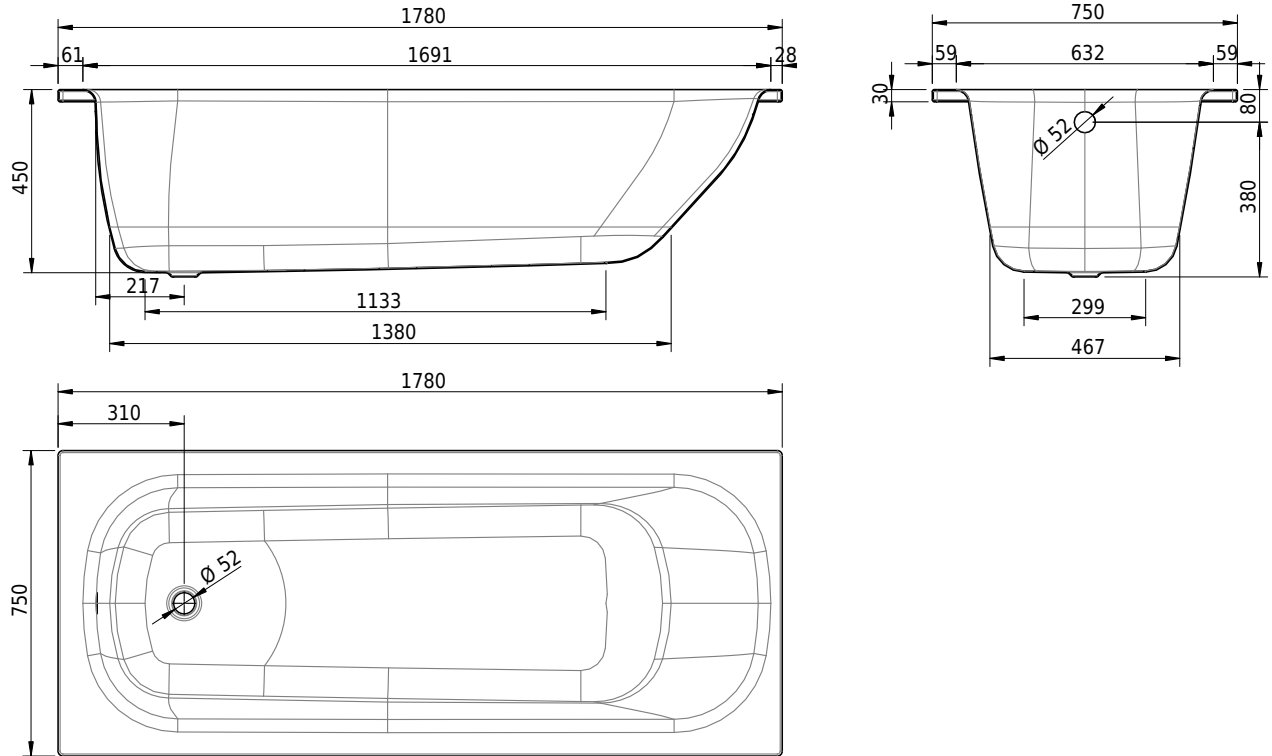

Massskizze

Schmidlin NORM CLASSIC

178 x 75 x 45 cm

Randhöhe 30 mm

Artikel-Nr.: 1754-0001

SGVSB-Nr.: 113164

Gewicht: 53 kg

Nutzzinhalt*: 165 l