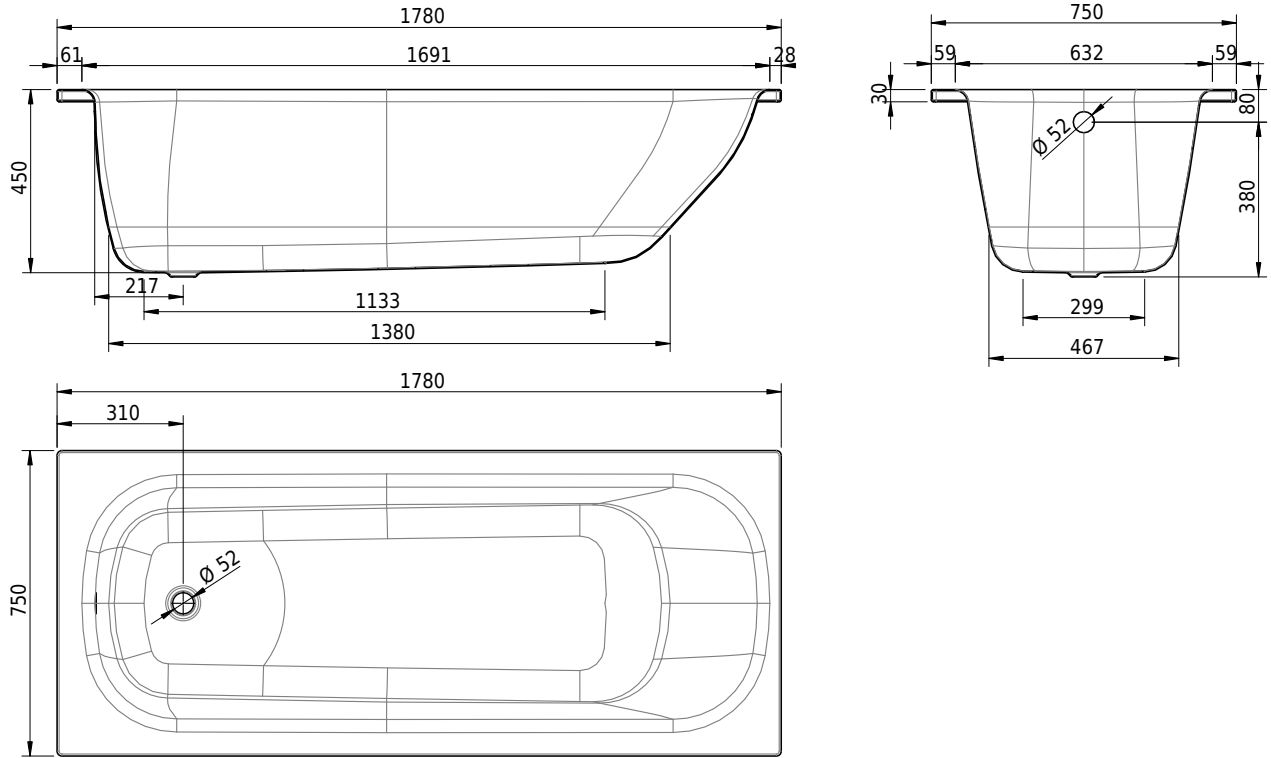

# Schmidlin NORM CLASSIC

178 x 75 x 45 cm

Randhöhe 30 mm

Artikel-Nr.: 1754-0001

SGVSB-Nr.: 113164

Gewicht: 53 kg

Nutzzinhalt\*: 165 l