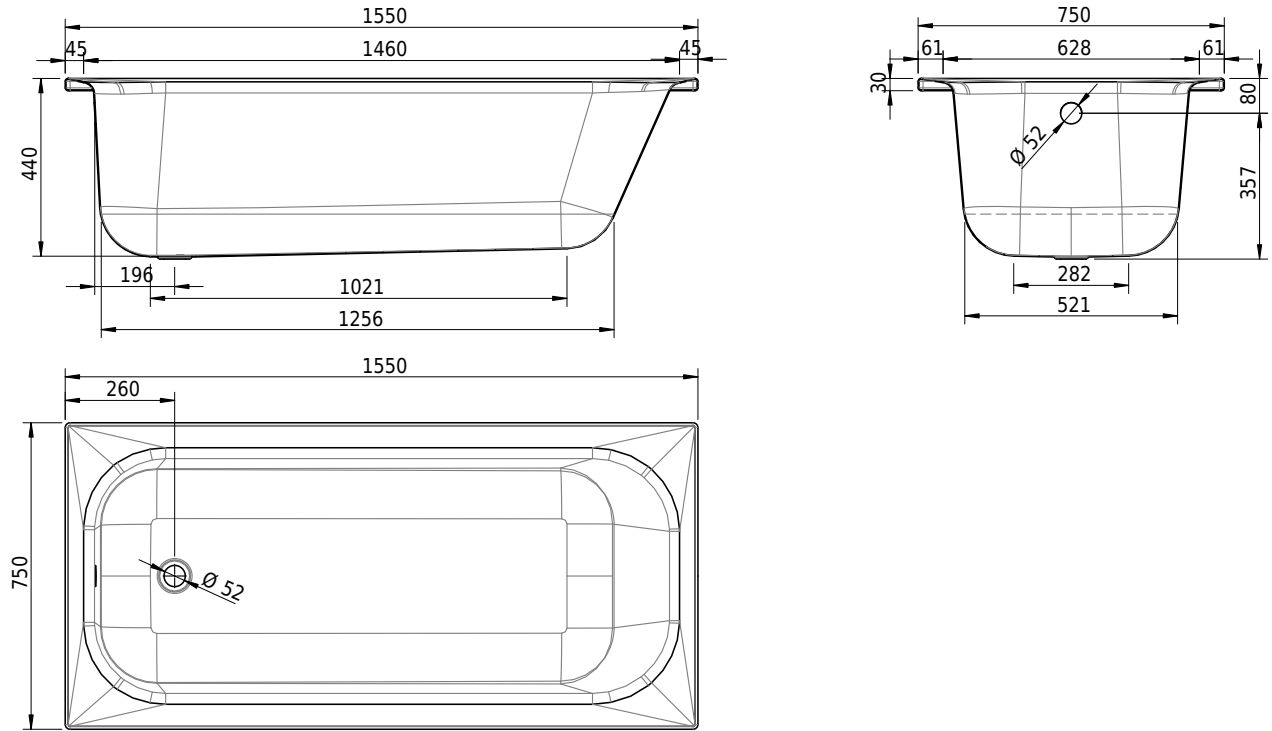

Massskizze

Schmidlin NORM CLASSIC

155 x 75 x 44 cm

Randhöhe 30 mm

Artikel-Nr.: 1753-0001

SGVSB-Nr.: 113148

Gewicht: 43 kg

Nutzzinhalt*: 137 l