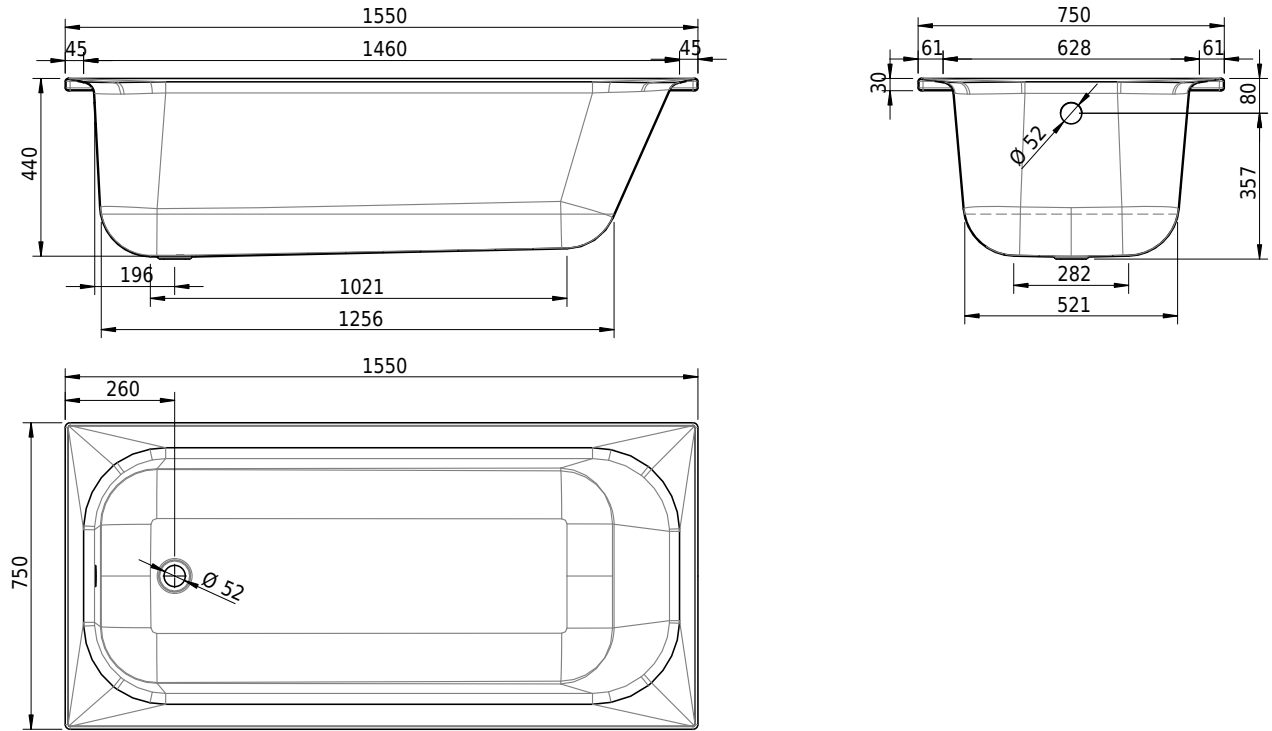

Massskizze

Schmidlin NORM CLASSIC

155 x 75 x 44 cm

Randhöhe 30 mm

Artikel-Nr.: 1753-0001

SGVSB-Nr.: 113148

Gewicht: 43 kg

Nutzzinhalt*: 137 l

Optionen

- Farbklasse: I,II,III,IV [FA0_ _ _]
- Mit Zargen [Z_ _ _ _]
- ANTIGLISS PRO
- GLASUR PLUS [OV01]
- Griff SAFE (Paar) [GFT_01]
- Lochbohrung für Einlochmischer [L1 _ _]
- Lochbohrungen für Armaturen nach Mass [ATM:mm]
- Runde Lochbohrung nach Mass [WT_ALS02]
- Lochbohrung für Schmidlin TOUCH CONTROL [AT0001]
- Scharfkantige Ecke (Radius 5 mm) [EA_ _ 04]
- Geschnittene Ecke [EA_ _ 03]
- Abgerundete Ecke [EA_ _ 02]
- Einlaufgarnitur Schmidlin SPLASH [SP_ _]
- Schmidlin SOUNDBOX
- Spezialanfertigung

Whirlsysteme

- Schmidlin JET [WS01]
- Schmidlin SPA [WS02]
- Schmidlin JET+SPA [WS03]
- Schmidlin SILENT [WS04]
- Schmidlin AQUA SILENT [WS06]
- Schmidlin VIKTOR RÖTHLIN EDITION [WS07]
- Schmidlin HYDRO SILK

Zubehör

- Schmidlin Badewannen-Montagesystem (SIA 181)
- Schmidlin Badewannen-Montagesystem (SIA 181), mit Dichtband
- Schmidlin INFINITY Badewannenträger (SIA 181)
- Schmidlin Schürzensets (SIA 181)

Ab- und Überlaufgarnituren

- Schmidlin HIGH FIVE 52
- Schmidlin HIGH FIVE 52 TRIO
- Schmidlin SPRING 50
- Viega Multiplex

16.07.2024 Technische Änderungen vorbehalten.

Massangaben in mm

* Nutzzinhalt: Wasserinhalt abzüglich 70 Liter Verdrängung