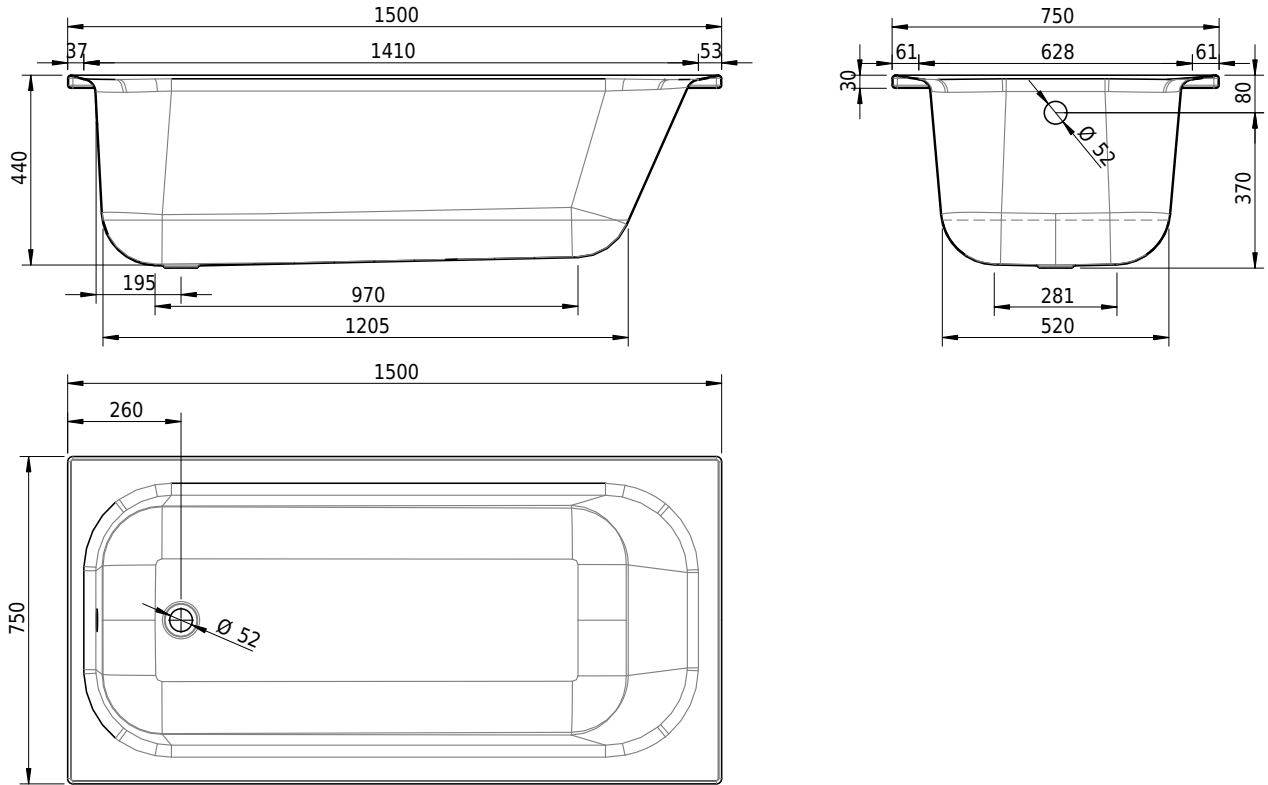

Massskizze

Schmidlin NORM CLASSIC

150 x 75 x 44 cm

Randhöhe 30 mm

Artikel-Nr.: 1752-0001

SGVSB-Nr.: 113145

Gewicht: 41 kg

Nutzinhalt*: 129 l

- Schmidlin HIGH FIVE 52
- Schmidlin HIGH FIVE 52 TRIO
- Schmidlin SPRING 50
- Viega Multiplex

26.12.2024 Technische Änderungen vorbehalten.

Massangaben in mm

* Nutzinhalt: Wasserinhalt abzüglich 70 Liter Verdrängung