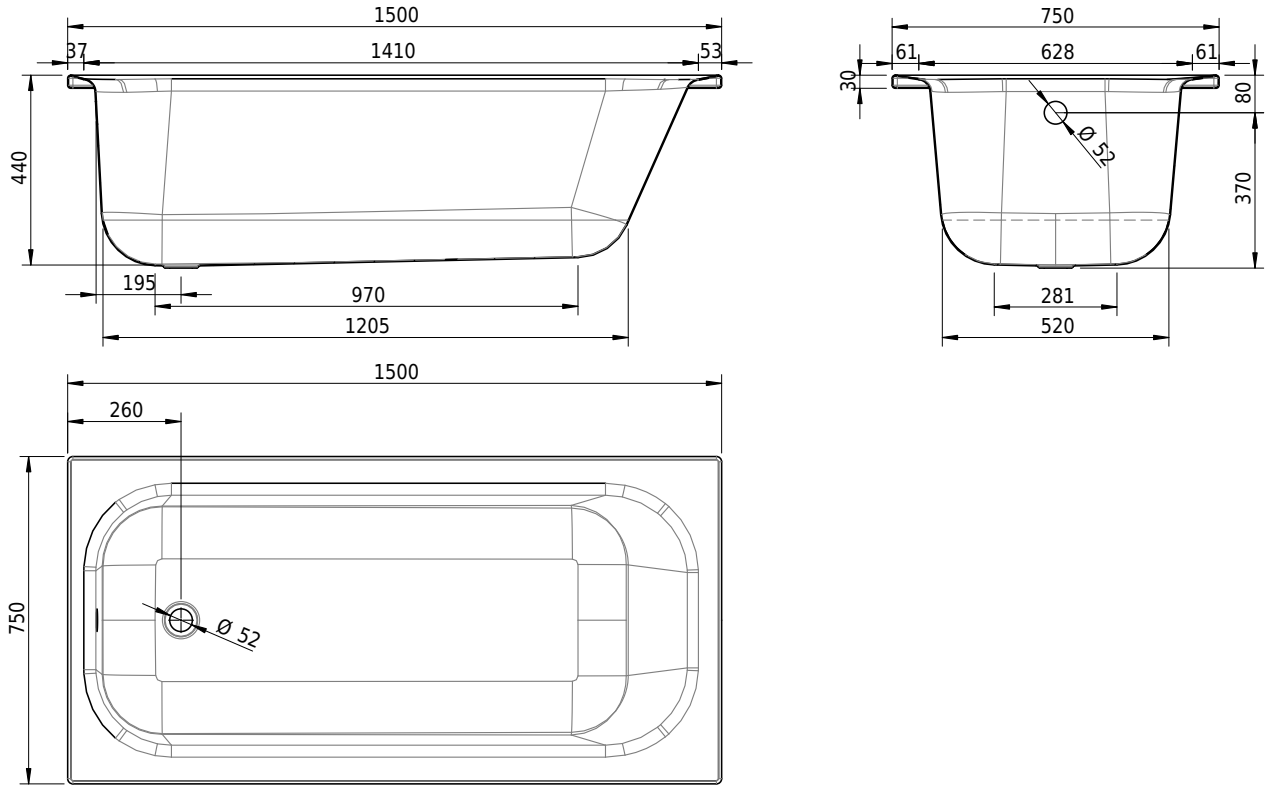

Massskizze

Schmidlin NORM CLASSIC

150 x 75 x 44 cm

Randhöhe 30 mm

Artikel-Nr.: 1752-0001

SGVSB-Nr.: 113145

Gewicht: 41 kg

Nutzinhalt*: 129 l

- Schmidlin HIGH FIVE 52
- Schmidlin HIGH FIVE 52 TRIO
- Schmidlin SPRING 50
- Viega Multiplex

30.03.2025 Technische Änderungen vorbehalten.

Massangaben in mm

* Nutzinhalt: Wasserinhalt abzüglich 70 Liter Verdrängung