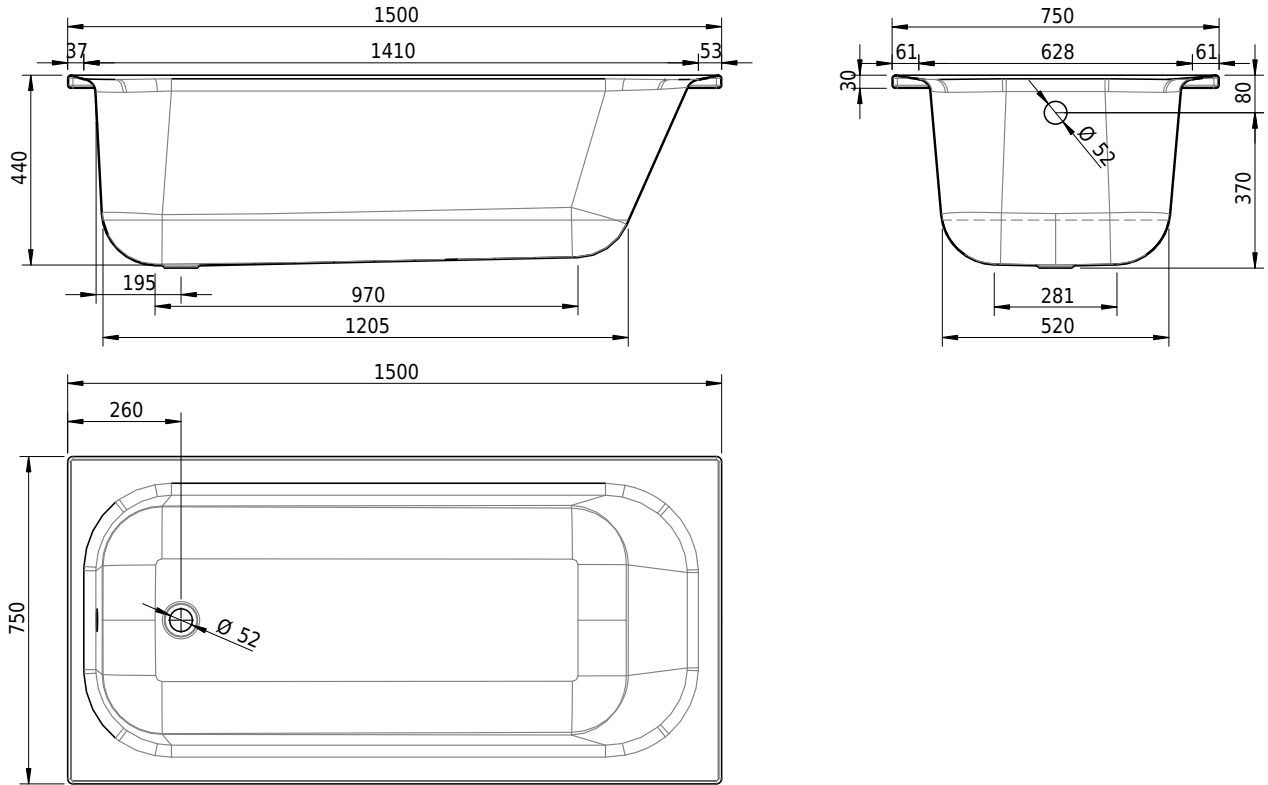

Massskizze

Schmidlin NORM CLASSIC

150 x 75 x 44 cm

Randhöhe 30 mm

Artikel-Nr.: 1752-0001

SGVSB-Nr.: 113145

Gewicht: 41 kg

Nutzinhalt*: 129 l

- Schmidlin HIGH FIVE 52
- Schmidlin HIGH FIVE 52 TRIO
- Schmidlin SPRING 50
- Viega Multiplex

20.04.2025 Technische Änderungen vorbehalten.

Massangaben in mm

* Nutzinhalt: Wasserinhalt abzüglich 70 Liter Verdrängung