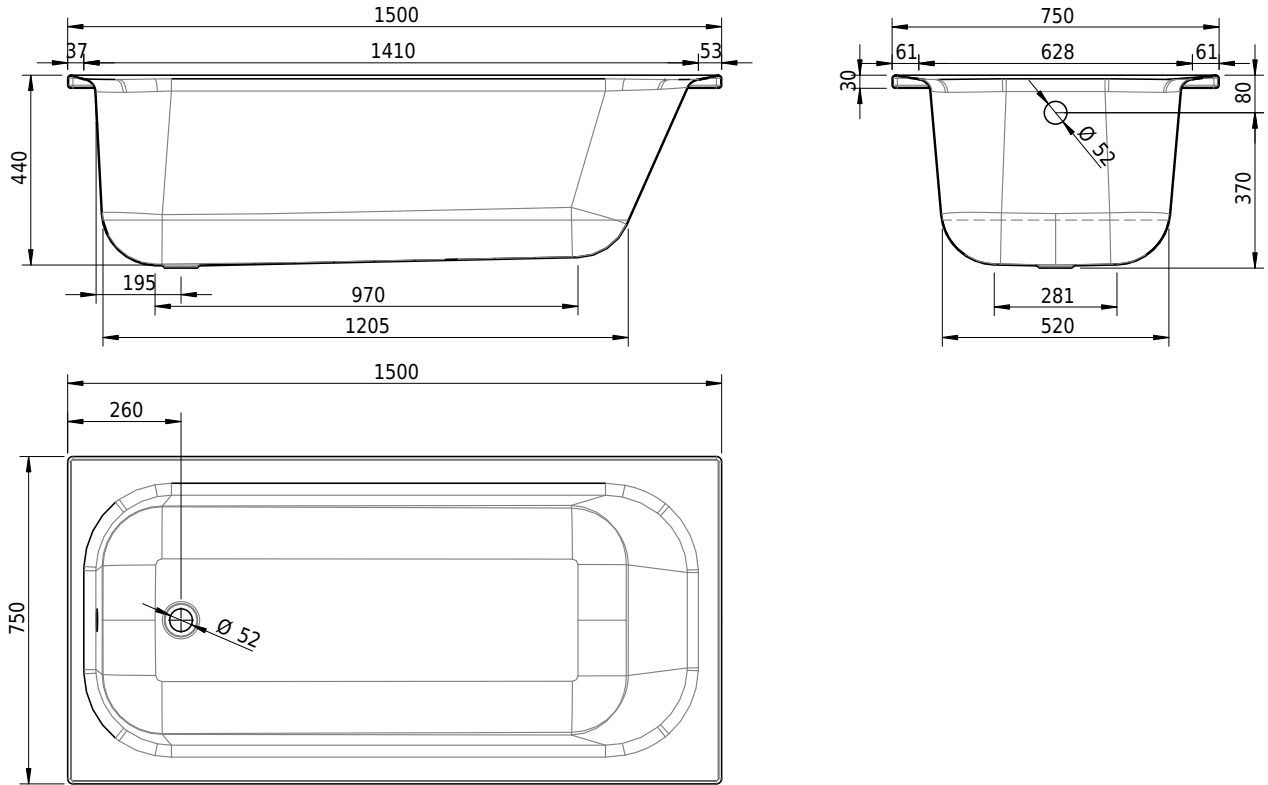

Massskizze

Schmidlin NORM CLASSIC

150 x 75 x 44 cm

Randhöhe 30 mm

Artikel-Nr.: 1752-0001

SGVSB-Nr.: 113145

Gewicht: 41 kg

Nutzinhalt*: 129 l

Optionen

- Farbklasse: I,II,III,IV [FA0_ _ _]
- Mit Zargen [Z_ _ _ _]
- ANTIGLISS PRO
- GLASUR PLUS [OV01]
- Griff SAFE (Paar) [GFT_01]
- Lochbohrung für Einlochmischer [L1 _ _]
- Lochbohrungen für Armaturen nach Mass [ATM:mm]
- Runde Lochbohrung nach Mass [WT_ALS02]
- Lochbohrung für Schmidlin TOUCH CONTROL [AT0001]
- Scharfkantige Ecke (Radius 5 mm) [EA_ _ 04]
- Geschnittene Ecke [EA_ _ 03]
- Abgerundete Ecke [EA_ _ 02]
- Einlaufgarnitur Schmidlin SPLASH [SP_ _]
- Schmidlin SOUNDBOX
- Spezialanfertigung

Whirlsysteme

- Schmidlin JET [WS01]
- Schmidlin SPA [WS02]
- Schmidlin JET+SPA [WS03]
- Schmidlin SILENT [WS04]
- Schmidlin AQUA SILENT [WS06]
- Schmidlin VIKTOR RÖTHLIN EDITION [WS07]
- Schmidlin HYDRO SILK

Zubehör

- Schmidlin Badewannen-Montagesystem (SIA 181)
- Schmidlin Badewannen-Montagesystem (SIA 181), mit Dichtband
- Schmidlin INFINITY Badewannenträger (SIA 181)
- Schmidlin Schürzensets (SIA 181)

Ab- und Überlaufgarnituren

- Schmidlin HIGH FIVE 52
- Schmidlin HIGH FIVE 52 TRIO
- Schmidlin SPRING 50
- Viega Multiplex

20.04.2025 Technische Änderungen vorbehalten.

Massangaben in mm

* Nutzinhalt: Wasserinhalt abzüglich 70 Liter Verdrängung