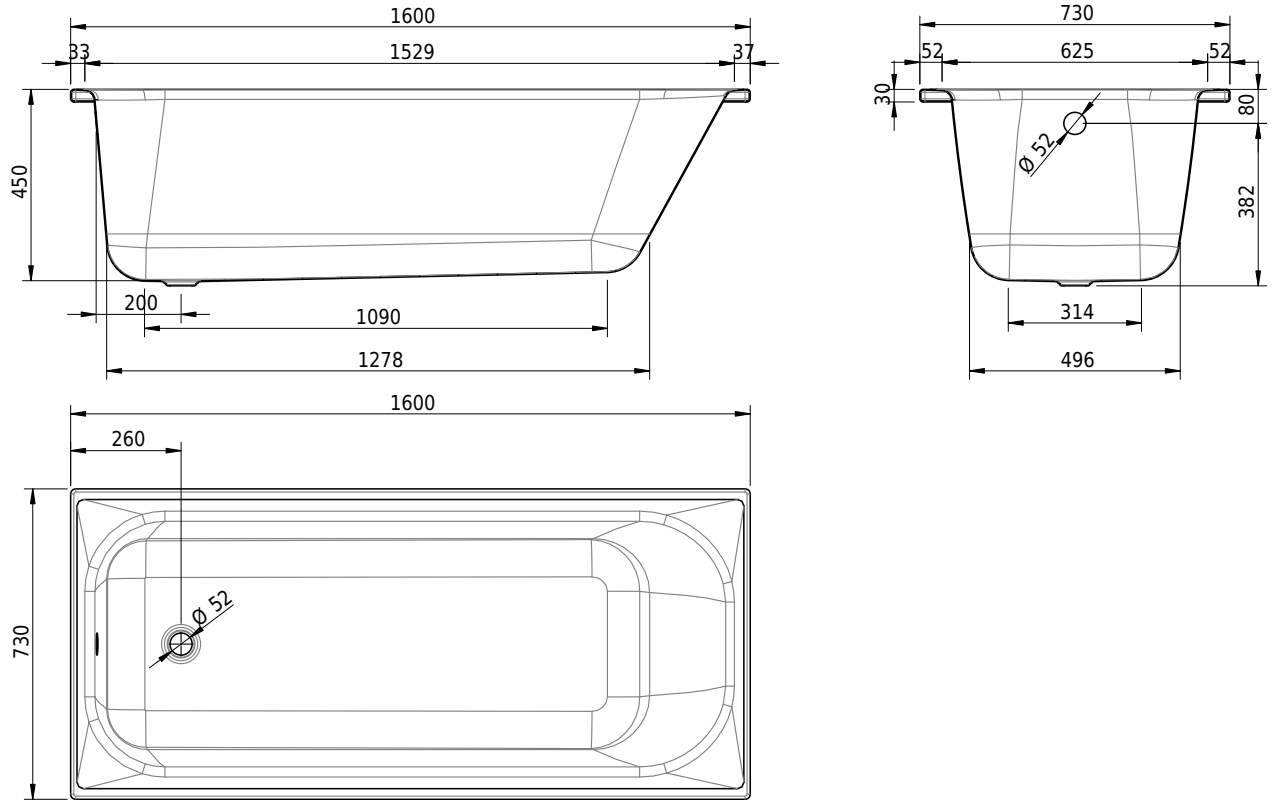

Massskizze

Schmidlin NORM CLASSIC

160 x 73 x 45 cm

Randhöhe 30 mm

Artikel-Nr.: 1751-0001

SGVSB-Nr.: 113152

Gewicht: 43 kg

Nutzzinhalt*: 143 l