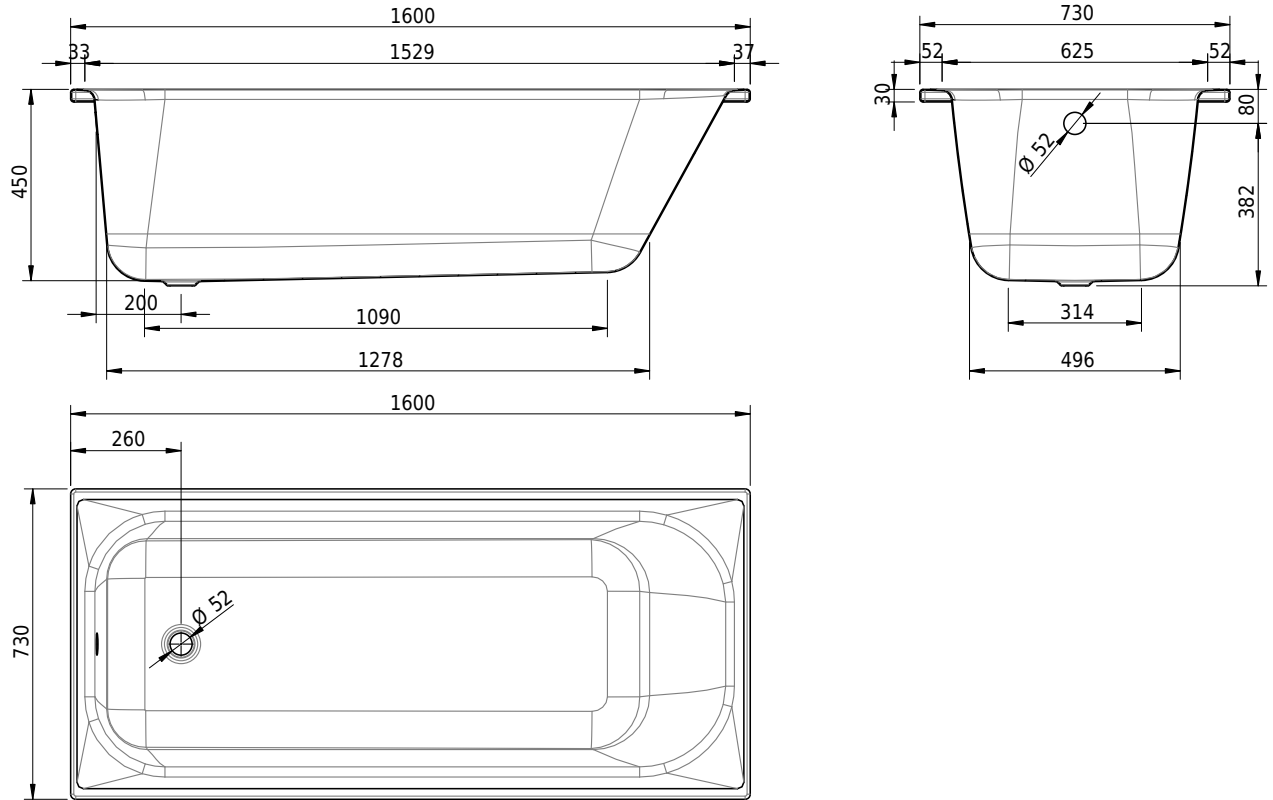

Massskizze

Schmidlin NORM CLASSIC

160 x 73 x 45 cm

Randhöhe 30 mm

Artikel-Nr.: 1751-0001

SGVSB-Nr.: 113152

Gewicht: 43 kg

Nutzzinhalt*: 143 l

Optionen

- Farbklasse: I,II,III,IV [FA0_ _ _]
- Mit Zargen [Z_ _ _ _]
- ANTIGLISS PRO
- GLASUR PLUS [OV01]
- Griff SAFE (Paar) [GFT_01]
- Lochbohrung für Einlochmischer [L1 _ _]
- Lochbohrungen für Armaturen nach Mass [ATM:mm]
- Runde Lochbohrung nach Mass [WT_ALS02]
- Lochbohrung für Schmidlin TOUCH CONTROL [AT0001]
- Scharfkantige Ecke (Radius 5 mm) [EA_ _ 04]
- Geschnittene Ecke [EA_ _ 03]
- Abgerundete Ecke [EA_ _ 02]
- Einlaufgarnitur Schmidlin SPLASH [SP_ _]
- Schmidlin SOUNDBOX
- Spezialanfertigung

Whirlsysteme

- Schmidlin JET [WS01]
- Schmidlin SPA [WS02]
- Schmidlin JET+SPA [WS03]
- Schmidlin SILENT [WS04]
- Schmidlin AQUA SILENT [WS06]
- Schmidlin VIKTOR RÖTHLIN EDITION [WS07]
- Schmidlin HYDRO SILK

Zubehör

- Schmidlin Badewannen-Montagesystem (SIA 181)
- Schmidlin Badewannen-Montagesystem (SIA 181), mit Dichtband
- Schmidlin INFINITY Badewannenträger (SIA 181)
- Schmidlin Schürzensets (SIA 181)

Ab- und Überlaufgarnituren

- Schmidlin HIGH FIVE 52
- Schmidlin HIGH FIVE 52 TRIO
- Schmidlin SPRING 50
- Viega Multiplex

30.03.2025 Technische Änderungen vorbehalten.

Massangaben in mm

* Nutzzinhalt: Wasserinhalt abzüglich 70 Liter Verdrängung