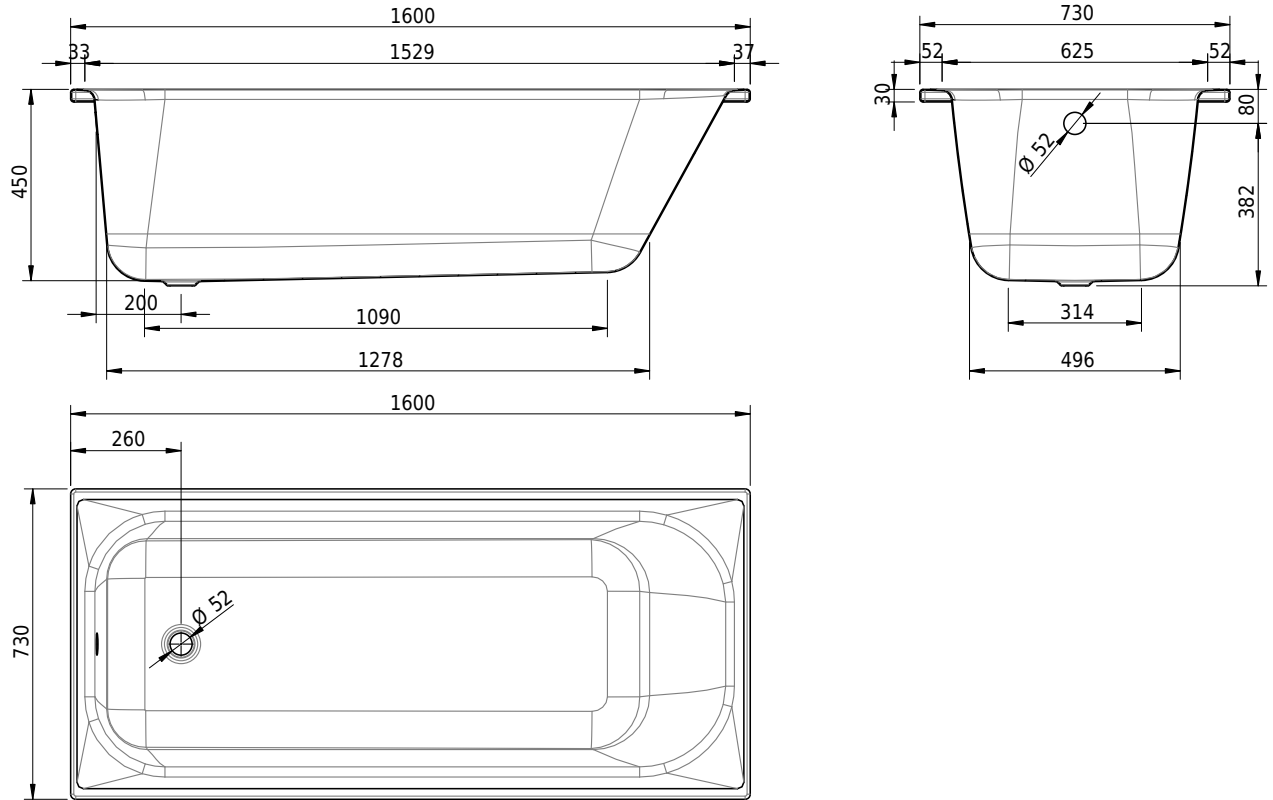

# Schmidlin NORM CLASSIC

160 x 73 x 45 cm

Randhöhe 30 mm

Artikel-Nr.: 1751-0001

SGVSB-Nr.: 113152

Gewicht: 43 kg

Nutzzinhalt\*: 143 l