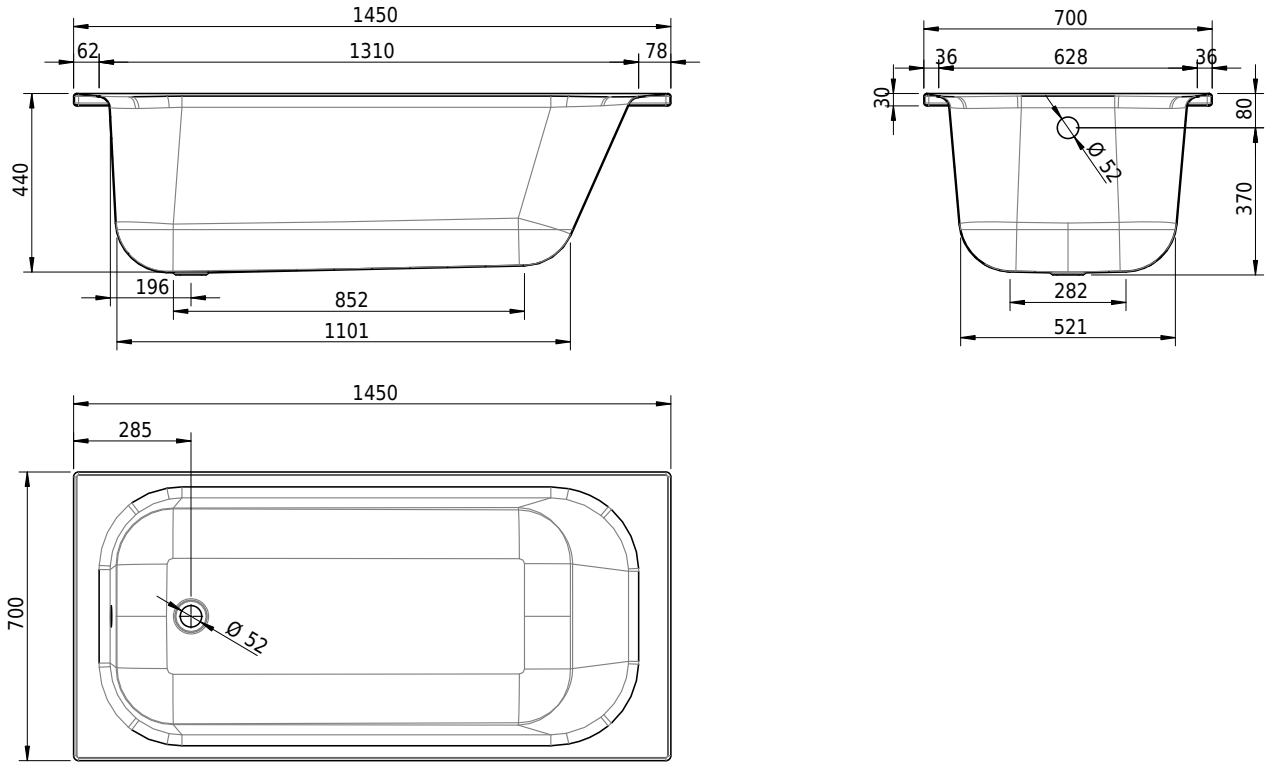

Massskizze

Schmidlin NORM CLASSIC

145 x 70 x 44 cm

Randhöhe 30 mm

Artikel-Nr.: 1749-0001

SGVSB-Nr.: 113142

Gewicht: 38 kg

Nutzzinhalt*: 110 l