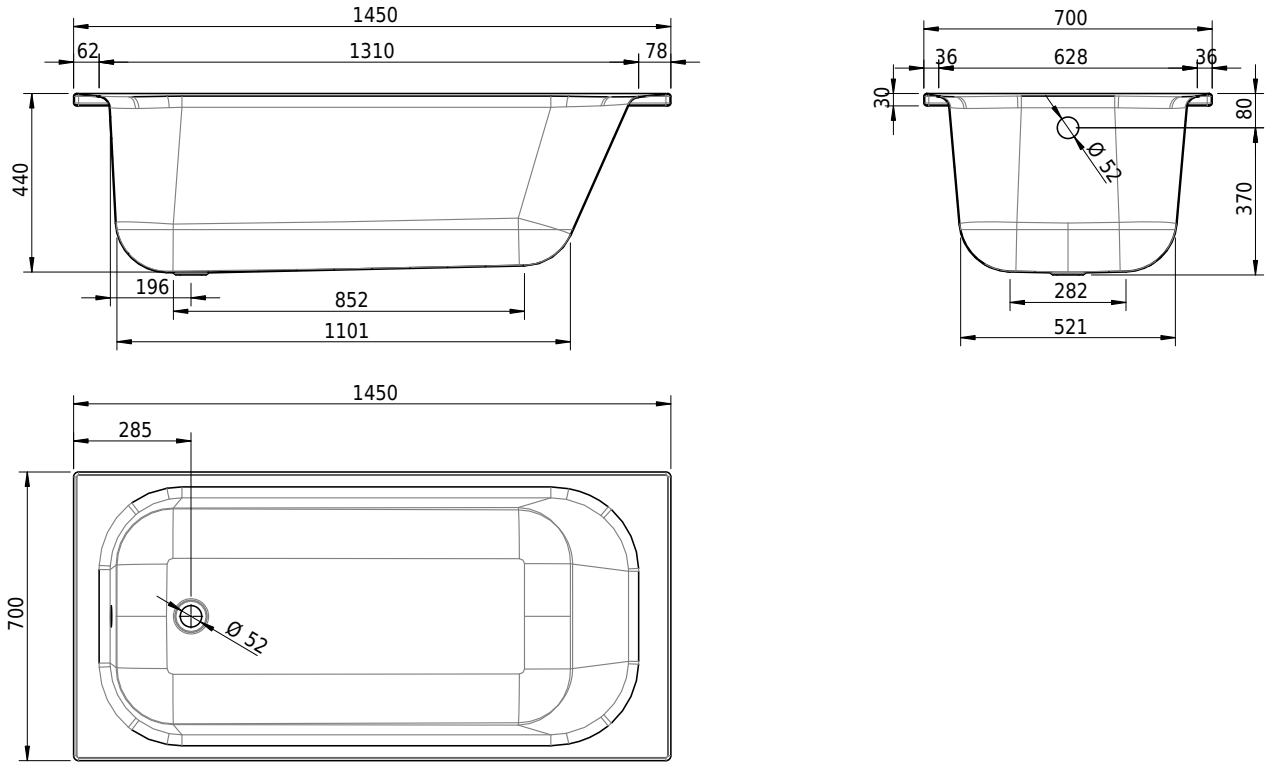

Massskizze

Schmidlin NORM CLASSIC

145 x 70 x 44 cm

Randhöhe 30 mm

Artikel-Nr.: 1749-0001

SGVSB-Nr.: 113142

Gewicht: 38 kg

Nutzinhalt*: 110 l