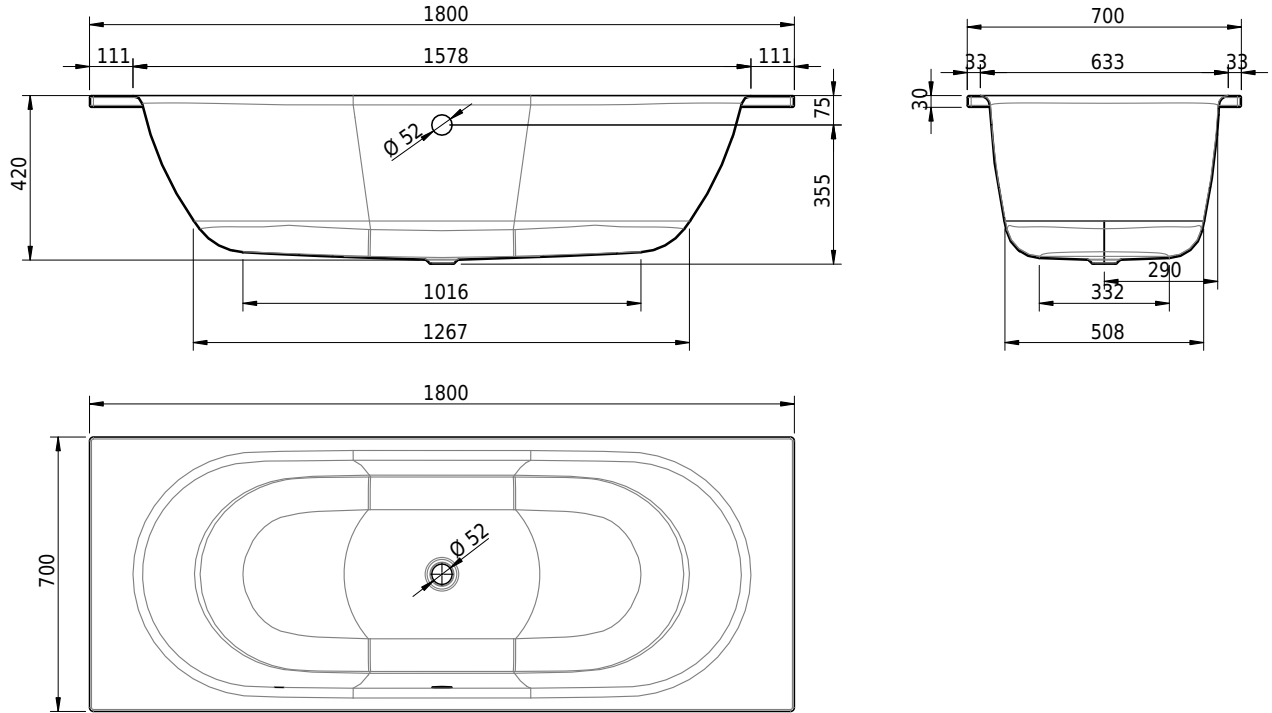

Massskizze

Schmidlin DUETT

180 x 70 x 42 cm

Randhöhe 30 mm

Artikel-Nr.: 1748-0001

SGVSB-Nr.: 111172

Gewicht: 52 kg

Nutzinhalt*: 139 l

Optionen

- Farbklasse: I,II,III,IV [FA0_ _ _]
- Mit Zargen [Z_ _ _ _]
- ANTIGLISS PRO
- GLASUR PLUS [OV01]
- Griff SAFE (1 Stück) [GFT_02]
- Lochbohrung für Schmidlin TOUCH CONTROL [AT0001]
- Scharfkantige Ecke (Radius 5 mm) [EA_ _ 04]
- Geschnittene Ecke [EA_ _ 03]
- Abgerundete Ecke [EA_ _ 02]
- Einlaufgarnitur Schmidlin SPLASH [SP_ _ _]
- Schmidlin SOUNDBOX
- Spezialanfertigung

* Nutzinhalt: Wasserinhalt abzüglich 70 Liter Verdrängung