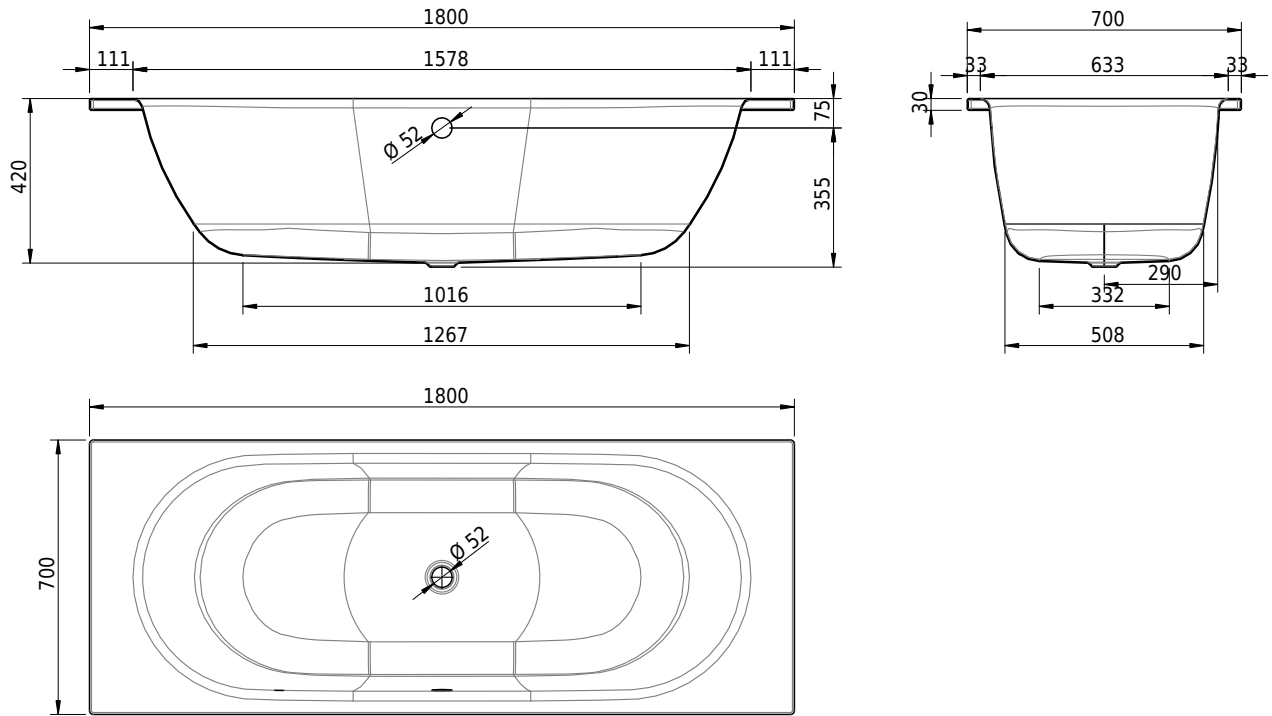

Massskizze

Schmidlin DUETT

180 x 70 x 42 cm

Randhöhe 30 mm

Artikel-Nr.: 1748-0001

SGVSB-Nr.: 111172

Gewicht: 52 kg

Nutzinhalt*: 139 l

Optionen

- Farbklasse: I,II,III,IV [FA0_ _ _]
- Mit Zargen [Z_ _ _]
- ANTIGLISS PRO
- GLASUR PLUS [OV01]
- Griff SAFE (1 Stück) [GFT_02]
- Lochbohrung für Schmidlin TOUCH CONTROL [AT0001]
- Scharfkantige Ecke (Radius 5 mm) [EA_ _ 04]
- Geschnittene Ecke [EA_ _ 03]
- Abgerundete Ecke [EA_ _ 02]
- Einlaufgarnitur Schmidlin SPLASH [SP_ _]
- Schmidlin SOUNDBOX
- Spezialanfertigung

* Nutzinhalt: Wasserinhalt abzüglich 70 Liter Verdrängung