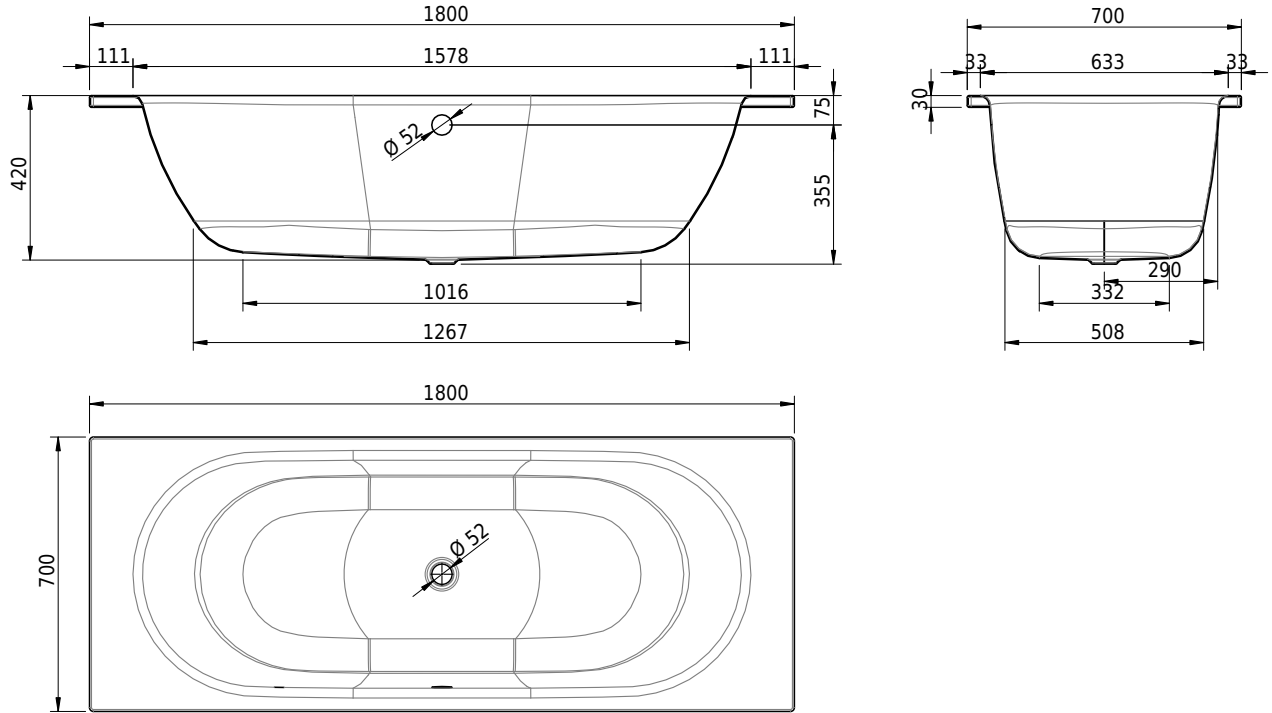

# Schmidlin DUETT

180 x 70 x 42 cm

Randhöhe 30 mm

Artikel-Nr.: 1748-0001

SGVSB-Nr.: 111172

Gewicht: 52 kg

Nutzinhalt\*: 139 l

\* Nutzinhalt: Wasserinhalt abzüglich 70 Liter Verdrängung