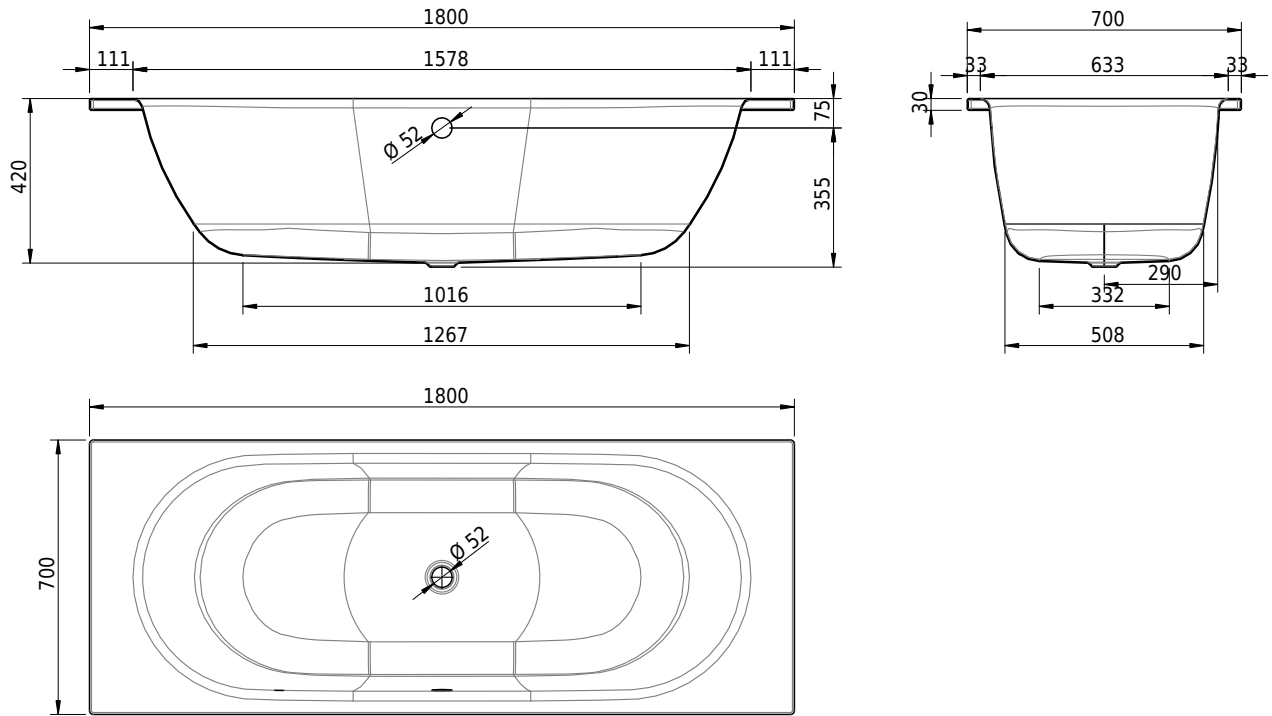

Massskizze

Schmidlin DUETT

180 x 70 x 42 cm

Randhöhe 30 mm

Artikel-Nr.: 1748-0001

SGVSB-Nr.: 111172

Gewicht: 52 kg

Nutzinhalt*: 139 l

Optionen

- Farbklasse: I,II,III,IV [FA0_ _ _]
- Mit Zargen [Z_ _ _]
- ANTIGLISS PRO
- GLASUR PLUS [OV01]
- Griff SAFE (1 Stück) [GFT_02]
- Lochbohrung für Schmidlin TOUCH CONTROL [AT0001]
- Scharfkantige Ecke (Radius 5 mm) [EA_ _ 04]
- Geschnittene Ecke [EA_ _ 03]
- Abgerundete Ecke [EA_ _ 02]
- Einlaufgarnitur Schmidlin SPLASH [SP_ _]
- Schmidlin SOUNDBOX
- Spezialanfertigung

Whirlsysteme

- Schmidlin JET [WS01]
- Schmidlin SPA [WS02]
- Schmidlin JET+SPA [WS03]
- Schmidlin SILENT [WS04]
- Schmidlin AQUA SILENT [WS06]
- Schmidlin HYDRO SILK

Zubehör

- Schmidlin Badewannen-Montagesystem (SIA 181)
- Schmidlin Badewannen-Montagesystem (SIA 181), mit Dichtband
- Schmidlin INFINITY Badewannenträger (SIA 181)
- Schmidlin Schürzensets (SIA 181)
- Schmidlin Vormauerungsband (SIA 181), Rolle zu 3 m
- Schmidlin Zargen-Montagewinkel (SIA 181), Satz (4 Stück)
- Zargengummiprofil

Ab- und Überlaufgarnituren

- Schmidlin HIGH FIVE 52
- Schmidlin HIGH FIVE 52 TRIO
- Schmidlin SPRING 50
- Viega Multiplex
- Viega Multiplex Trio

29.03.2025 Technische Änderungen vorbehalten.

Massangaben in mm

* Nutzinhalt: Wasserinhalt abzüglich 70 Liter Verdrängung