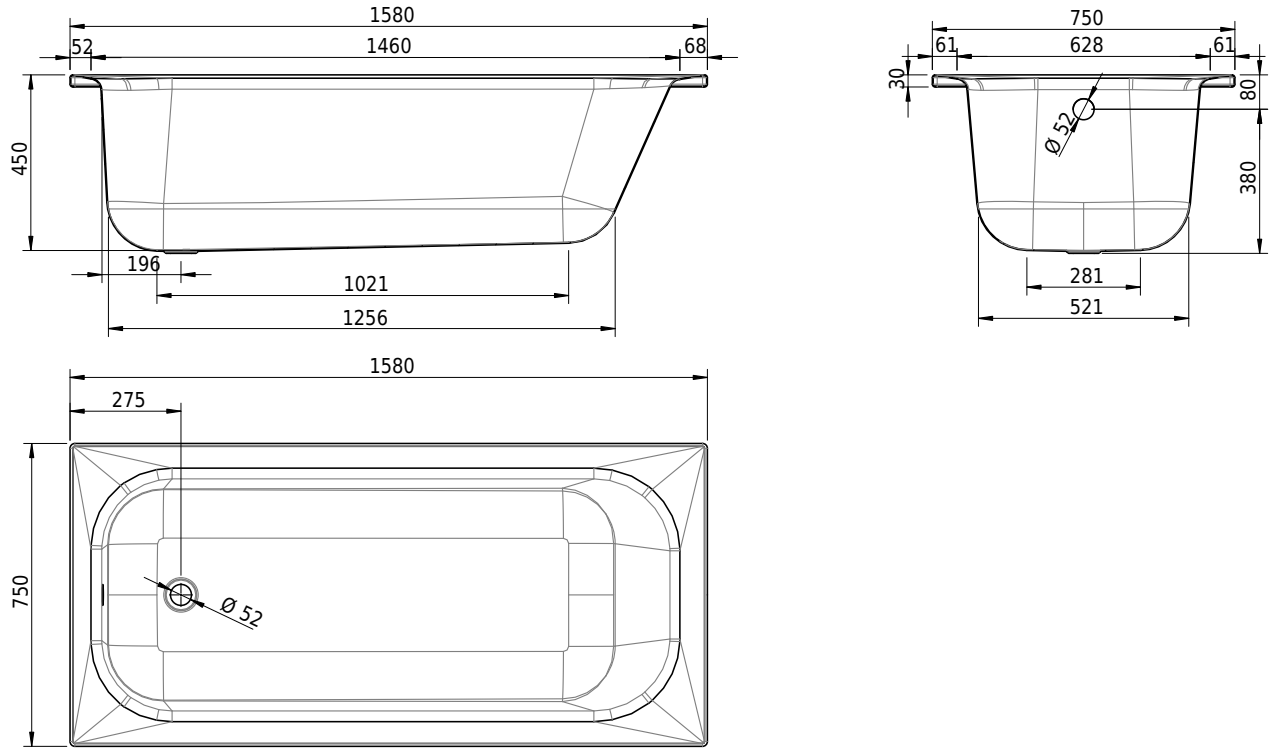

Massskizze

Schmidlin NORM CLASSIC

158 x 75 x 44 cm

Randhöhe 30 mm

Artikel-Nr.: 1747-0001

SGVSB-Nr.: 113150

Gewicht: 43 kg

Nutzinhalt*: 143 l

Optionen

- Farbklasse: I,II,III,IV [FA0_ _ _]
- Mit Zargen [Z_ _ _]
- ANTIGLISS PRO
- GLASUR PLUS [OV01]
- Griff SAFE (Paar) [GFT_01]
- Lochbohrung für Einlochmischer [L1 _ _]
- Lochbohrungen für Armaturen nach Mass [ATM:mm]
- Runde Lochbohrung nach Mass [WT_ALS02]
- Lochbohrung für Schmidlin TOUCH CONTROL [AT0001]
- Scharfkantige Ecke (Radius 5 mm) [EA_ _ 04]
- Geschnittene Ecke [EA_ _ 03]
- Abgerundete Ecke [EA_ _ 02]
- Einlaufgarnitur Schmidlin SPLASH [SP_ _]
- Schmidlin SOUNDBOX
- Spezialanfertigung

Whirlsysteme

- Schmidlin JET [WS01]
- Schmidlin SPA [WS02]
- Schmidlin JET+SPA [WS03]
- Schmidlin SILENT [WS04]
- Schmidlin AQUA SILENT [WS06]
- Schmidlin VIKTOR RÖTHLIN EDITION [WS07]
- Schmidlin HYDRO SILK

Zubehör

- Schmidlin Badewannen-Montagesystem (SIA 181)
- Schmidlin Badewannen-Montagesystem (SIA 181), mit Dichtband
- Schmidlin INFINITY Badewannenträger (SIA 181)
- Schmidlin Schürzensets (SIA 181)

Ab- und Überlaufgarnituren

- Schmidlin HIGH FIVE 52
- Schmidlin HIGH FIVE 52 TRIO
- Schmidlin SPRING 50
- Viega Multiplex

22.02.2025 Technische Änderungen vorbehalten.

Massangaben in mm

* Nutzinhalt: Wasserinhalt abzüglich 70 Liter Verdrängung