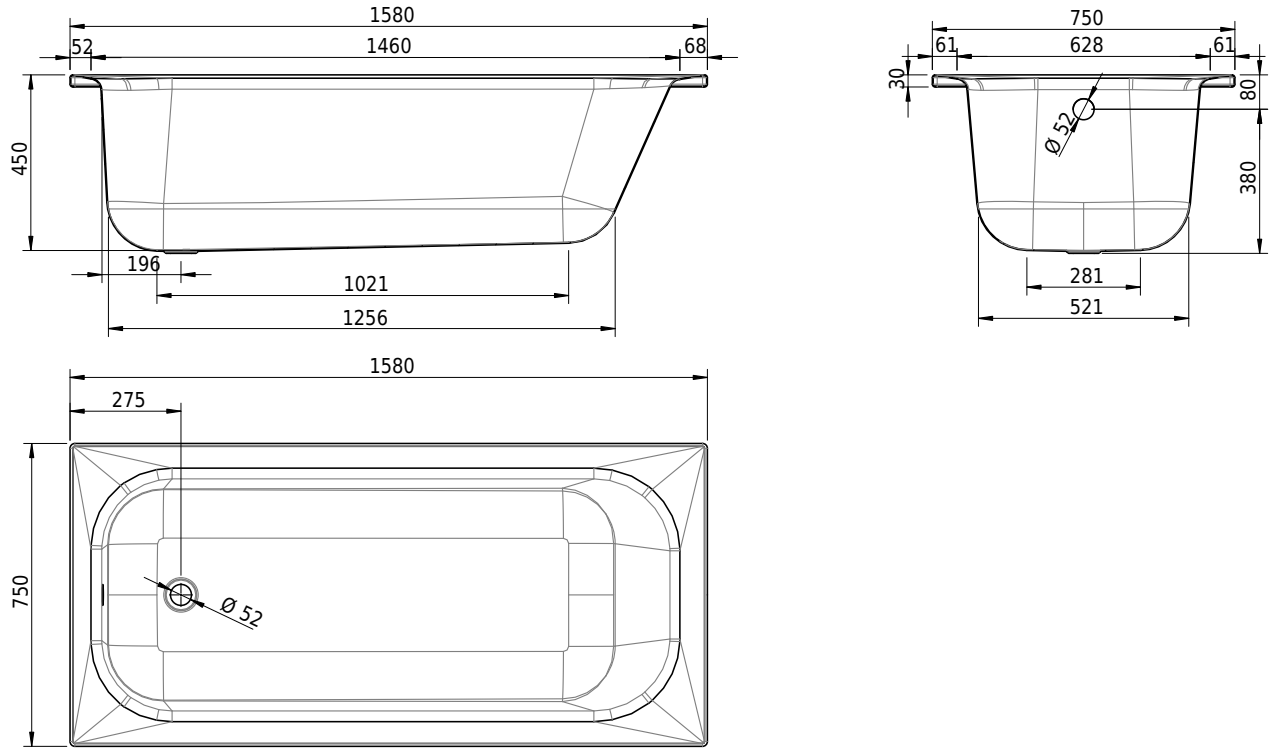

# Schmidlin NORM CLASSIC

158 x 75 x 44 cm

Randhöhe 30 mm

Artikel-Nr.: 1747-0001

SGVSB-Nr.: 113150

Gewicht: 43 kg

Nutzinhalt\*: 143 l