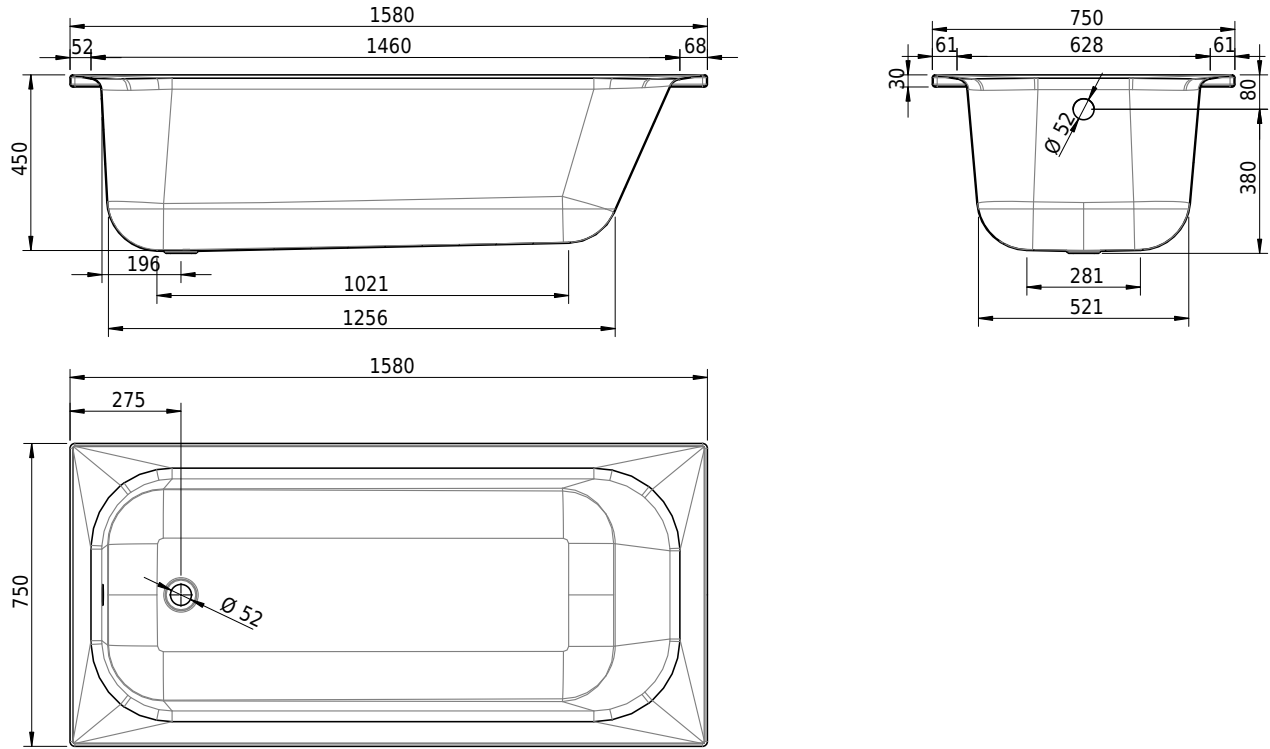

Massskizze

Schmidlin NORM CLASSIC

158 x 75 x 44 cm

Randhöhe 30 mm

Artikel-Nr.: 1747-0001

SGVSB-Nr.: 113150

Gewicht: 43 kg

Nutzzinhalt*: 143 l