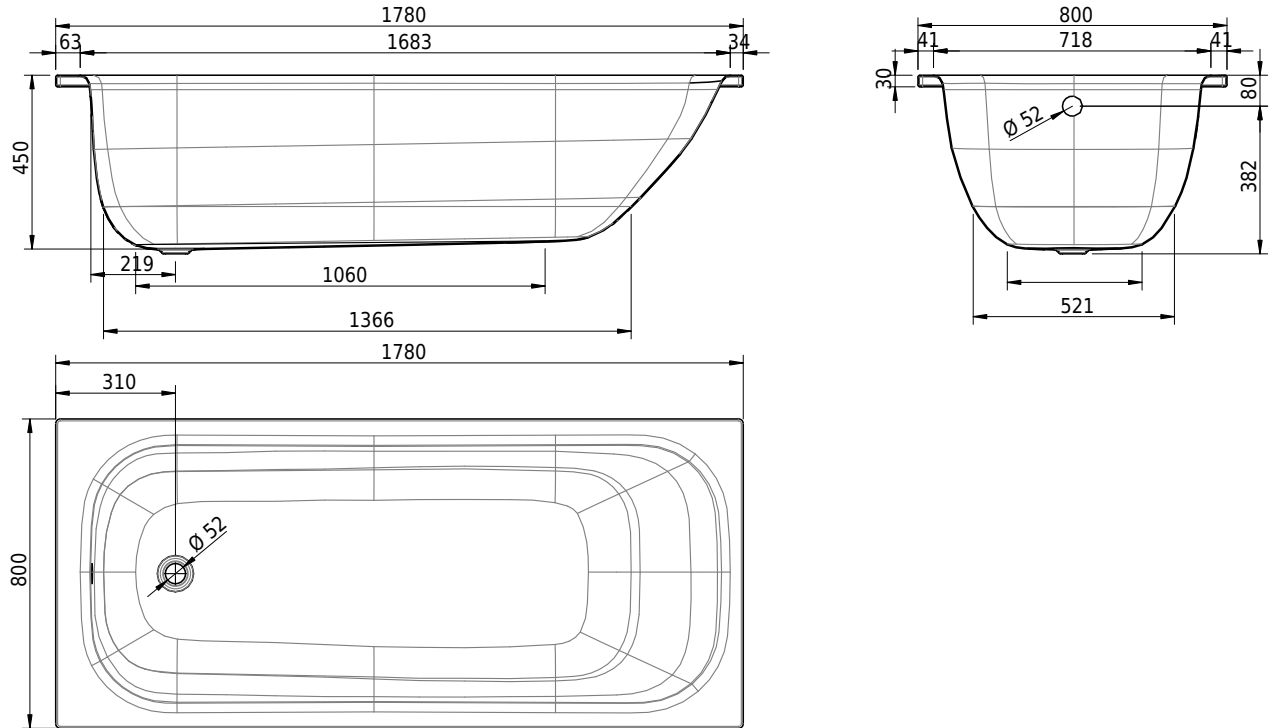

Massskizze

Schmidlin NORM CLASSIC

178 x 80 x 45 cm

Randhöhe 30 mm

Artikel-Nr.: 1746-0001

SGVSB-Nr.: 113165

Gewicht: 57 kg

Nutzzinhalt*: 175 l

- Schmidlin HIGH FIVE 52
- Schmidlin HIGH FIVE 52 TRIO
- Schmidlin SPRING 50
- Viega Multiplex

16.07.2024 Technische Änderungen vorbehalten.

Massangaben in mm

* Nutzzinhalt: Wasserinhalt abzüglich 70 Liter Verdrängung