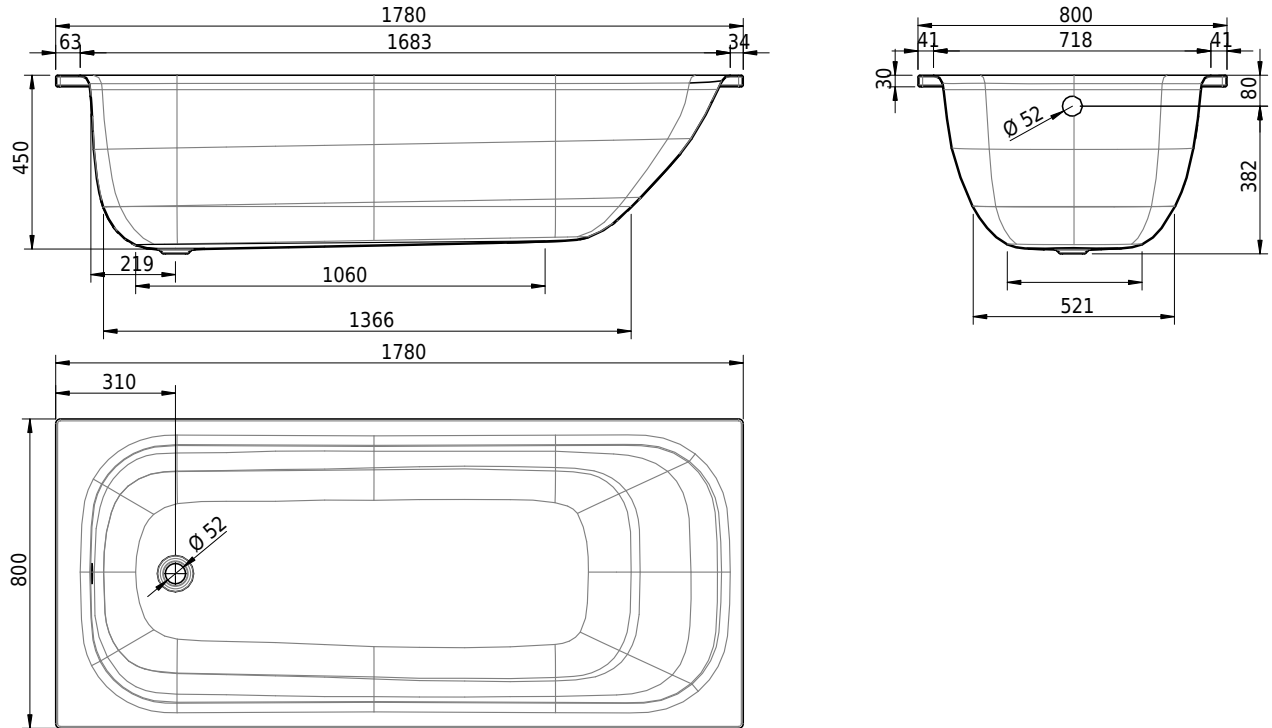

# Schmidlin NORM CLASSIC

178 x 80 x 45 cm

Randhöhe 30 mm

Artikel-Nr.: 1746-0001

SGVSB-Nr.: 113165

Gewicht: 57 kg

Nutzzinhalt\*: 175 l