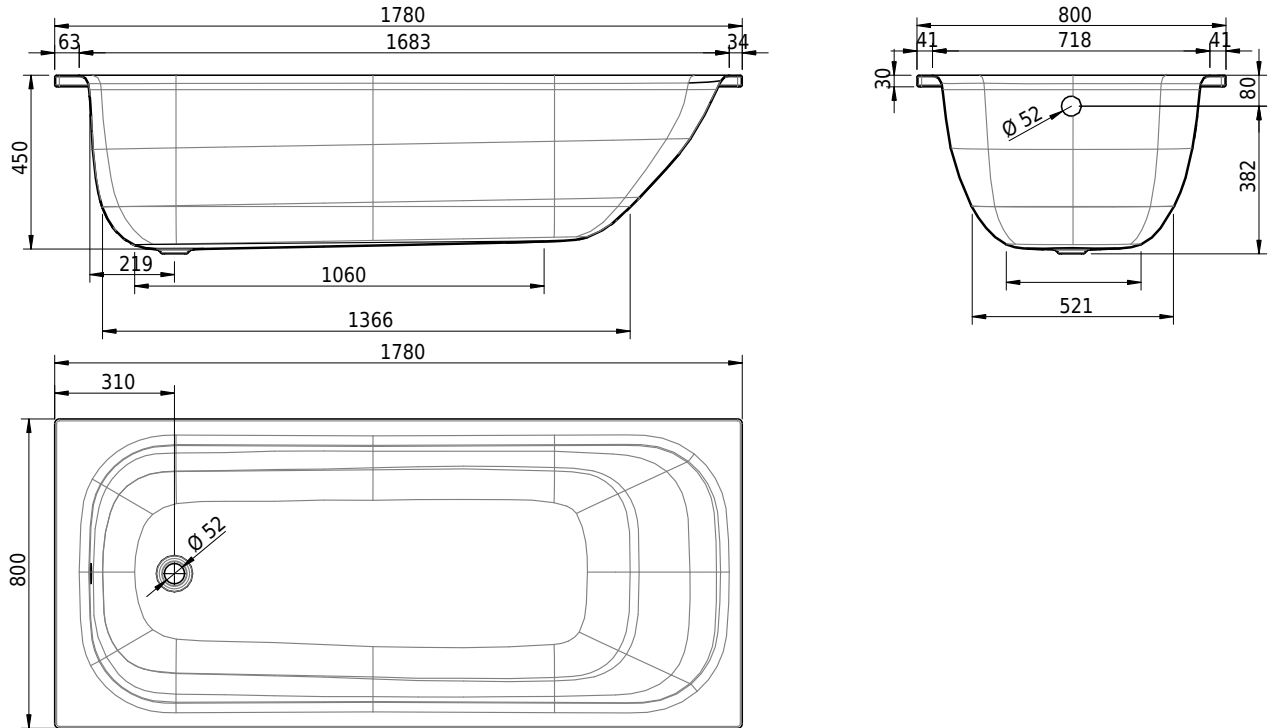

# Schmidlin NORM CLASSIC

178 x 80 x 45 cm

Randhöhe 30 mm

Artikel-Nr.: 1746-0001

SGVSB-Nr.: 113165

Gewicht: 57 kg

Nutzzinhalt\*: 175 l