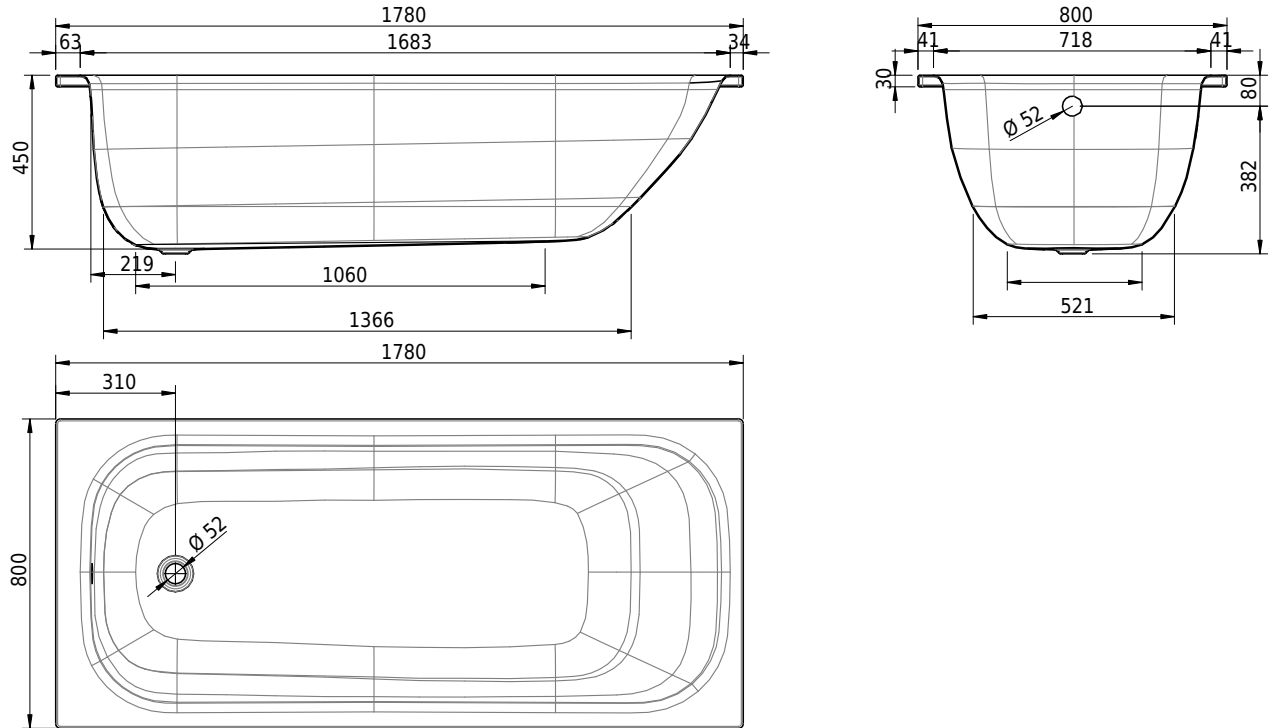

Massskizze

Schmidlin NORM CLASSIC

178 x 80 x 45 cm

Randhöhe 30 mm

Artikel-Nr.: 1746-0001

SGVSB-Nr.: 113165

Gewicht: 57 kg

Nutzzinhalt*: 175 l

- Schmidlin HIGH FIVE 52
- Schmidlin HIGH FIVE 52 TRIO
- Schmidlin SPRING 50
- Viega Multiplex

22.02.2025 Technische Änderungen vorbehalten.

Massangaben in mm

* Nutzzinhalt: Wasserinhalt abzüglich 70 Liter Verdrängung