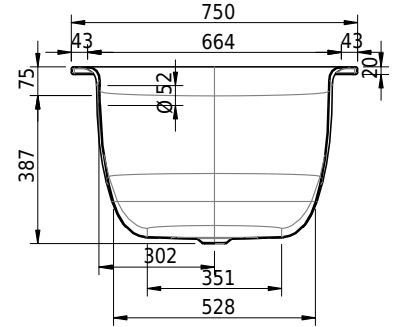

Massskizze

Schmidlin SOLA

170 x 75 x 45 cm

Randhöhe 20 mm (mit Zargen 30 mm)

Artikel-Nr.: 1745-0001 SGVSB-Nr.: 111179 ST-Nr.: 1111285.100 Gewicht: 55 kg Nutzinhalt*: 155 l

Optionen

- Farbklasse: I,II,III,IV [FA0_ _ _]
- Mit Zargen [Z_ _ _ _]
- ANTIGLISS PRO
- GLASUR PLUS [OV01]
- Speziallänge -2/+5 cm (beidseitig von -1 bis +2,5cm)
- Griff SAFE (Paar) [GFT_01]
- Lochbohrung für Schmidlin TOUCH CONTROL [AT0001]
- Geschnittene Ecke [EA_ _03]
- Abgerundete Ecke [EA_ _02]
- Einlaufgarnitur Schmidlin SPLASH [SP_ _ _]
- Schmidlin SOUNDBOX
- Spezialanfertigung

Ab- und Überlaufgarnituren

- Schmidlin HIGH FIVE 52
- Schmidlin HIGH FIVE 52 TRIO
- Schmidlin SPRING 50
- Viega Multiplex
- Viega Multiplex Trio

22.01.2025 Technische Änderungen vorbehalten.

Massangaben in mm

* Nutzinhalt: Wasserinhalt abzüglich 70 Liter Verdrängung