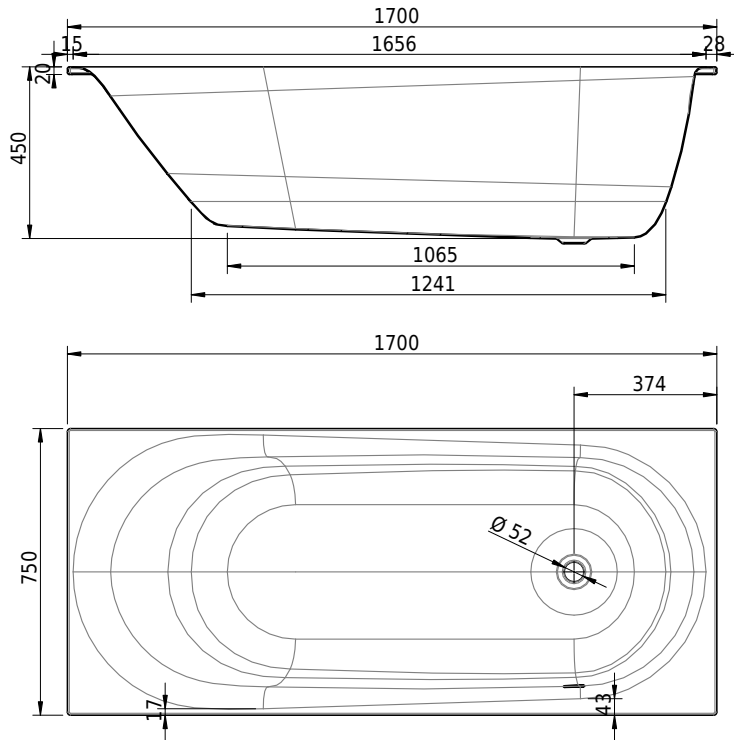

Massskizze

Schmidlin SOLA

170 x 75 x 45 cm

Randhöhe 20 mm (mit Zargen 30 mm)

Artikel-Nr.: 1745-0001 SGVSB-Nr.: 111179 ST-Nr.: 1111285.100 Gewicht: 55 kg Nutzinhalt*: 155 l

Optionen

- Farbklasse: I,II,III,IV [FA0_ _ _]
- Mit Zargen [Z_ _ _ _]
- ANTIGLISS PRO
- GLASUR PLUS [OV01]
- Speziallänge -2/+5 cm (beidseitig von -1 bis +2,5cm)
- Griff SAFE (Paar) [GFT_01]
- Lochbohrung für Schmidlin TOUCH CONTROL [AT0001]
- Geschnittene Ecke [EA_ _03]
- Abgerundete Ecke [EA_ _02]
- Einlaufgarnitur Schmidlin SPLASH [SP_ _ _]
- Schmidlin SOUNDBOX
- Spezialanfertigung

Ab- und Überlaufgarnituren

- Schmidlin HIGH FIVE 52
- Schmidlin HIGH FIVE 52 TRIO
- Schmidlin SPRING 50
- Viega Multiplex
- Viega Multiplex Trio

22.01.2025 Technische Änderungen vorbehalten.

Massangaben in mm

* Nutzinhalt: Wasserinhalt abzüglich 70 Liter Verdrängung