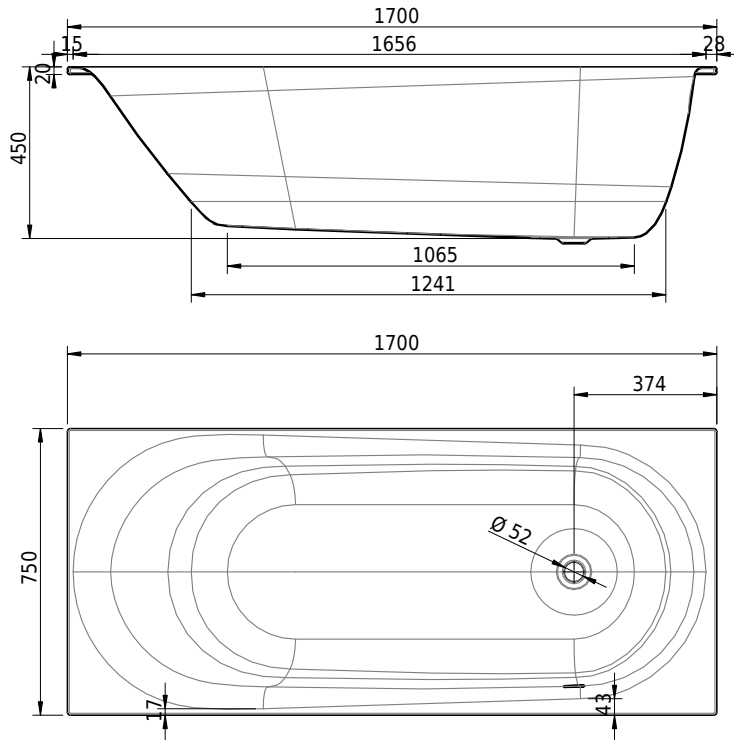

Massskizze

Schmidlin SOLA

170 x 75 x 45 cm

Randhöhe 20 mm (mit Zargen 30 mm)

Artikel-Nr.: 1745-0001

SGVSB-Nr.: 111179

ST-Nr.: 1111285.100

Gewicht: 55 kg

Nutzhalt*: 155 l

Optionen

- Farbklasse: I,II,III,IV [FA0_ _ _]
- Mit Zargen [Z_ _ _]
- ANTIGLISS PRO
- GLASUR PLUS [OV01]
- Speziallänge -2/+5 cm (beidseitig von -1 bis +2,5cm)
- Griff SAFE (Paar) [GFT_01]
- Lochbohrung für Schmidlin TOUCH CONTROL [AT0001]
- Geschnittene Ecke [EA_ _03]
- Abgerundete Ecke [EA_ _02]
- Einlaufgarnitur Schmidlin SPLASH [SP_ _]
- Schmidlin SOUNDBOX
- Spezialanfertigung

* Nutzhalt: Wasserinhalt abzüglich 70 Liter Verdrängung