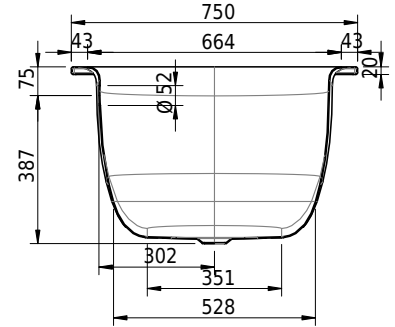

Massskizze

Schmidlin SOLA

170 x 75 x 45 cm

Randhöhe 20 mm (mit Zargen 30 mm)

Artikel-Nr.: 1745-0001

SGVSB-Nr.: 111179

ST-Nr.: 1111285.100

Gewicht: 55 kg

Nutzhalt*: 155 l

Optionen

- Farbklasse: I,II,III,IV [FA0_ _ _]
- Mit Zargen [Z_ _ _]
- ANTIGLISS PRO
- GLASUR PLUS [OV01]
- Speziallänge -2/+5 cm (beidseitig von -1 bis +2,5cm)
- Griff SAFE (Paar) [GFT_01]
- Lochbohrung für Schmidlin TOUCH CONTROL [AT0001]
- Geschnittene Ecke [EA_ _03]
- Abgerundete Ecke [EA_ _02]
- Einlaufgarnitur Schmidlin SPLASH [SP_ _]
- Schmidlin SOUNDBOX
- Spezialanfertigung

* Nutzhalt: Wasserinhalt abzüglich 70 Liter Verdrängung