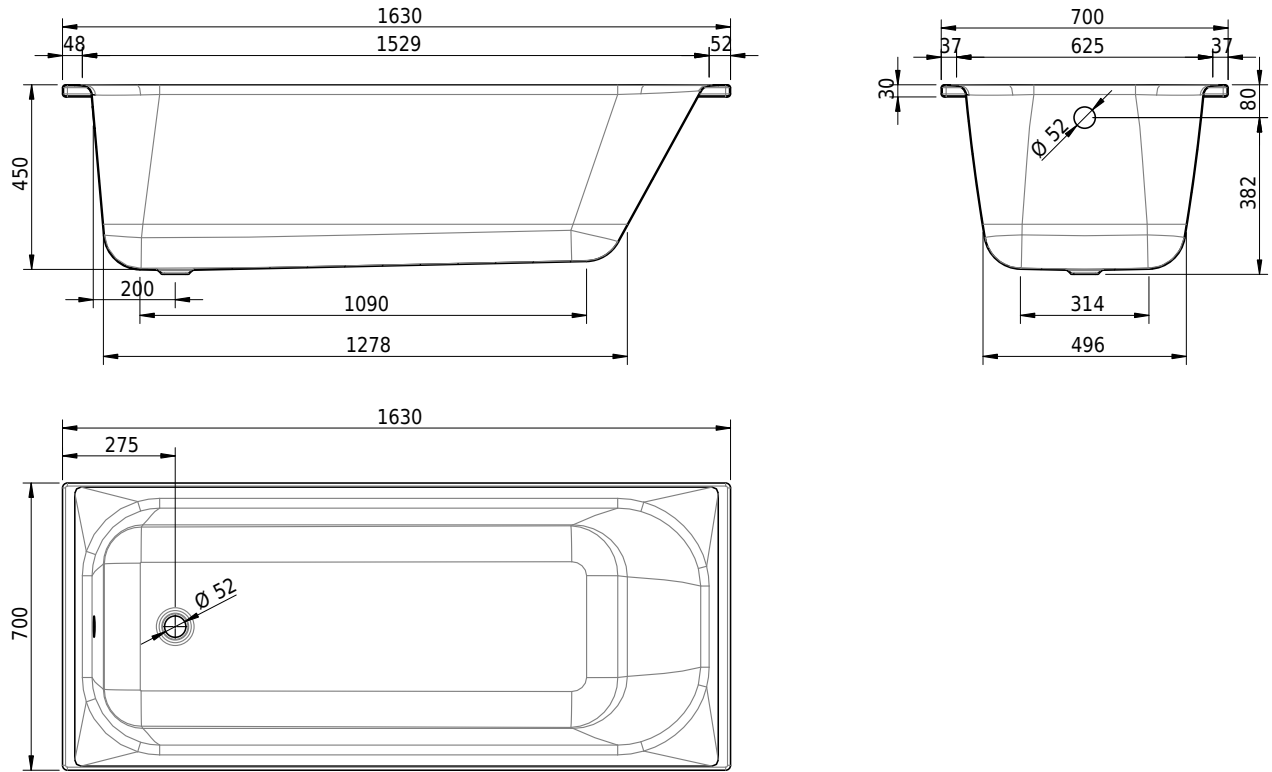

Massskizze

Schmidlin NORM CLASSIC

163 x 70 x 45 cm

Randhöhe 30 mm

Artikel-Nr.: 1744-0001

SGVSB-Nr.: 113153

Gewicht: 42 kg

Nutzzinhalt*: 143 l