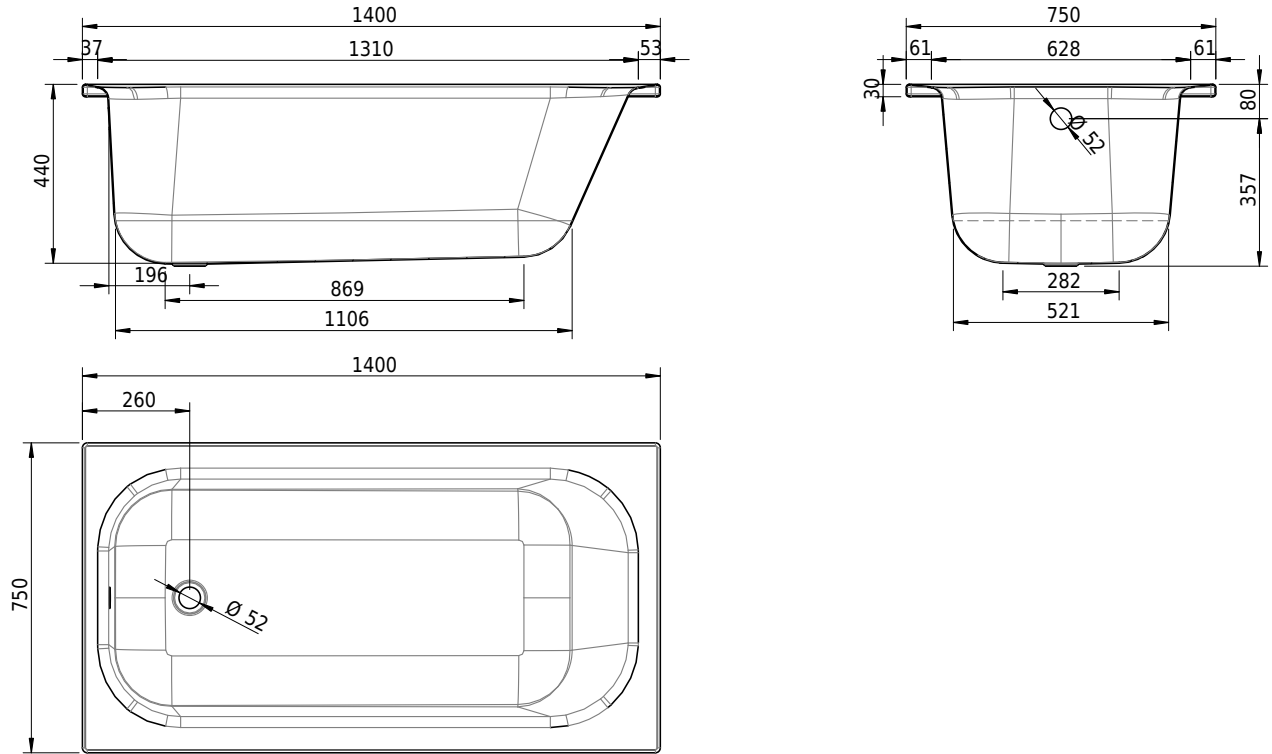

Massskizze

Schmidlin NORM CLASSIC

140 x 75 x 44 cm

Randhöhe 30 mm

Artikel-Nr.: 1743-0001

SGVSB-Nr.: 113141

Gewicht: 38 kg

Nutzzinhalt*: 110 l

Optionen

- Farbklasse: I,II,III,IV [FA0_ _]
- Mit Zargen [Z_ _ _]
- ANTIGLISS PRO
- GLASUR PLUS [OV01]
- Griff SAFE (Paar) [GFT_01]
- Lochbohrung für Einlochmischer [L1 _]
- Lochbohrungen für Armaturen nach Mass [ATM:mm]
- Runde Lochbohrung nach Mass [WT_ALS02]
- Lochbohrung für Schmidlin TOUCH CONTROL [AT0001]
- Scharfkantige Ecke (Radius 5 mm) [EA_ _04]
- Geschnittene Ecke [EA_ _03]
- Abgerundete Ecke [EA_ _02]
- Einlaufgarnitur Schmidlin SPLASH [SP_ _]
- Schmidlin SOUNDBOX
- Spezialanfertigung

Whirlsysteme

- Schmidlin JET [WS01]
- Schmidlin SPA [WS02]
- Schmidlin JET+SPA [WS03]
- Schmidlin SILENT [WS04]
- Schmidlin AQUA SILENT [WS06]
- Schmidlin VIKTOR RÖTHLIN EDITION [WS07]
- Schmidlin HYDRO SILK

Zubehör

- Schmidlin Badewannen-Montagesystem (SIA 181)
- Schmidlin Badewannen-Montagesystem (SIA 181), mit Dichtband
- Schmidlin INFINITY Badewannenträger (SIA 181)
- Schmidlin Schürzensets (SIA 181)

Ab- und Überlaufgarnituren

- Schmidlin HIGH FIVE 52
- Schmidlin HIGH FIVE 52 TRIO
- Schmidlin SPRING 50
- Viega Multiplex

22.02.2025 Technische Änderungen vorbehalten.

Massangaben in mm

* Nutzzinhalt: Wasserinhalt abzüglich 70 Liter Verdrängung