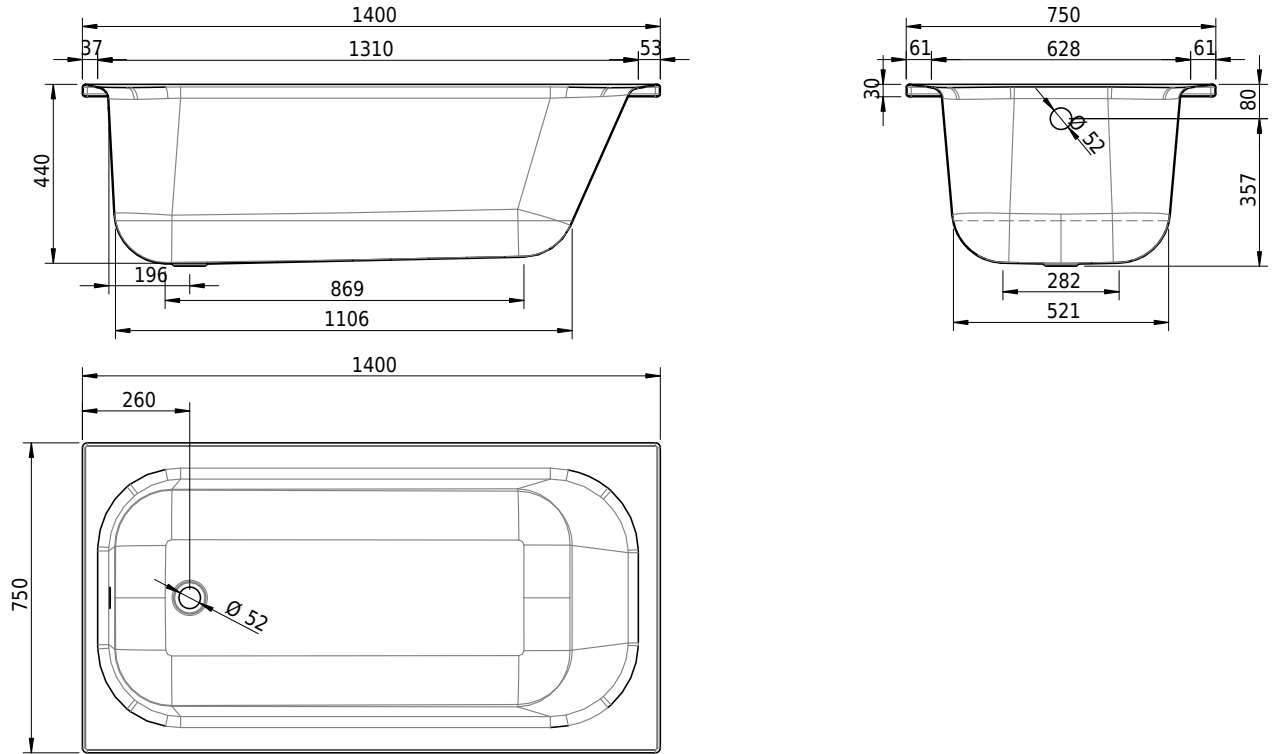

Massskizze

Schmidlin NORM CLASSIC

140 x 75 x 44 cm

Randhöhe 30 mm

Artikel-Nr.: 1743-0001

SGVSB-Nr.: 113141

Gewicht: 38 kg

Nutzzinhalt*: 110 l

Optionen

- Farbklasse: I,II,III,IV [FA0_ _ _]
- Mit Zargen [Z_ _ _ _]
- ANTIGLISS PRO
- GLASUR PLUS [OV01]
- Griff SAFE (Paar) [GFT_01]
- Lochbohrung für Einlochmischer [L1 _ _]
- Lochbohrungen für Armaturen nach Mass [ATM:mm]
- Runde Lochbohrung nach Mass [WT_ALS02]
- Lochbohrung für Schmidlin TOUCH CONTROL [AT0001]
- Scharfkantige Ecke (Radius 5 mm) [EA_ _ 04]
- Geschnittene Ecke [EA_ _ 03]
- Abgerundete Ecke [EA_ _ 02]
- Einlaufgarnitur Schmidlin SPLASH [SP _ _]
- Schmidlin SOUNDBOX
- Spezialanfertigung

Whirlsysteme

- Schmidlin JET [WS01]
- Schmidlin SPA [WS02]
- Schmidlin JET+SPA [WS03]
- Schmidlin SILENT [WS04]
- Schmidlin AQUA SILENT [WS06]
- Schmidlin VIKTOR RÖTHLIN EDITION [WS07]
- Schmidlin HYDRO SILK

Zubehör

- Schmidlin Badewannen-Montagesystem (SIA 181)
- Schmidlin Badewannen-Montagesystem (SIA 181), mit Dichtband
- Schmidlin INFINITY Badewannenträger (SIA 181)
- Schmidlin Schürzensets (SIA 181)

Ab- und Überlaufgarnituren

- Schmidlin HIGH FIVE 52
- Schmidlin HIGH FIVE 52 TRIO
- Schmidlin SPRING 50
- Viega Multiplex

30.03.2025 Technische Änderungen vorbehalten.

Massangaben in mm

* Nutzzinhalt: Wasserinhalt abzüglich 70 Liter Verdrängung