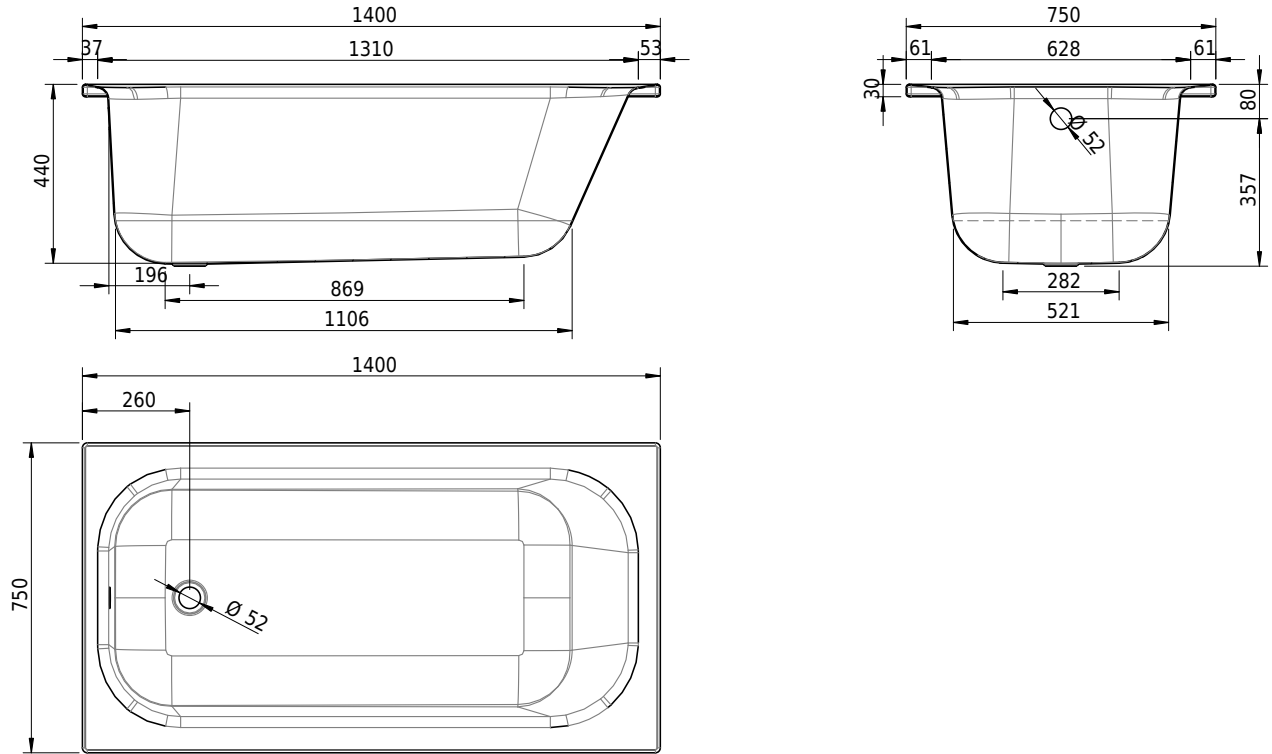

# Schmidlin NORM CLASSIC

140 x 75 x 44 cm

Randhöhe 30 mm

Artikel-Nr.: 1743-0001

SGVSB-Nr.: 113141

Gewicht: 38 kg

Nutzzinhalt\*: 110 l