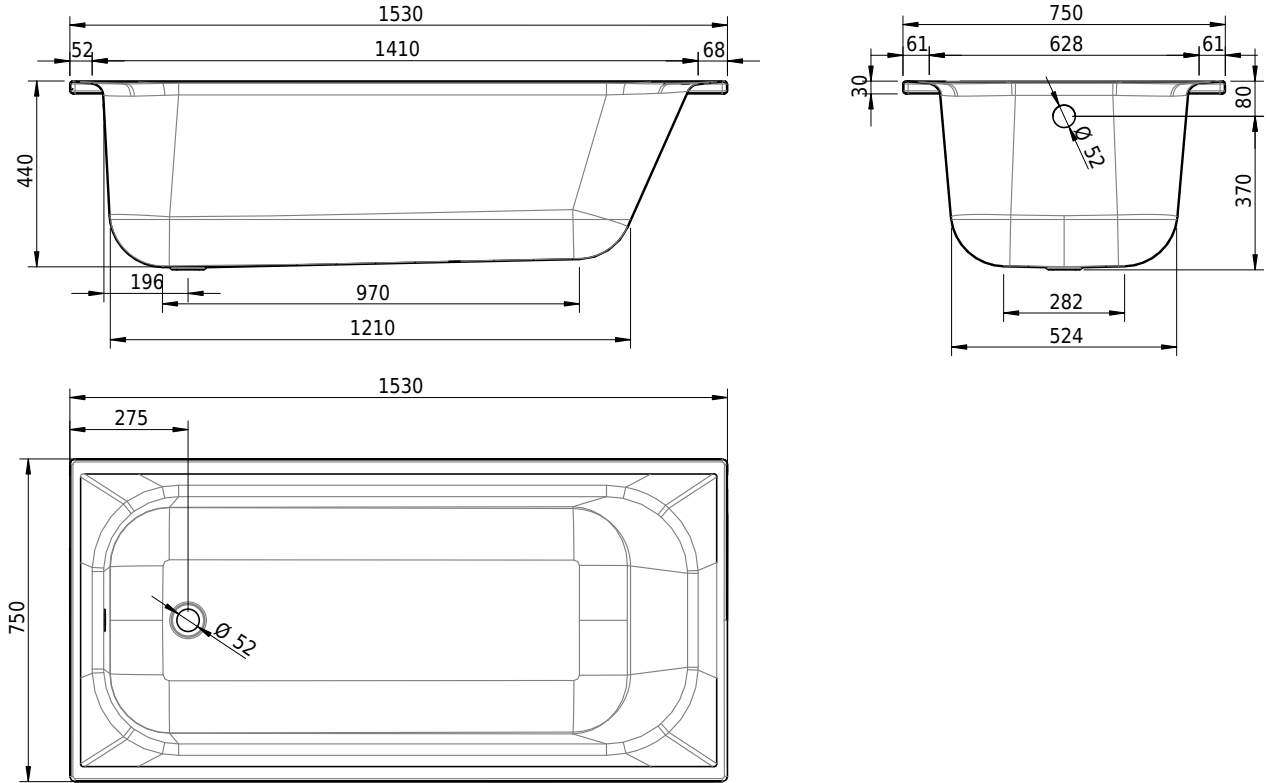

Massskizze

Schmidlin NORM CLASSIC

153 x 75 x 44 cm

Randhöhe 30 mm

Artikel-Nr.: 1742-0001

SGVSB-Nr.: 113147

Gewicht: 41 kg

Nutzinhalt*: 137 l