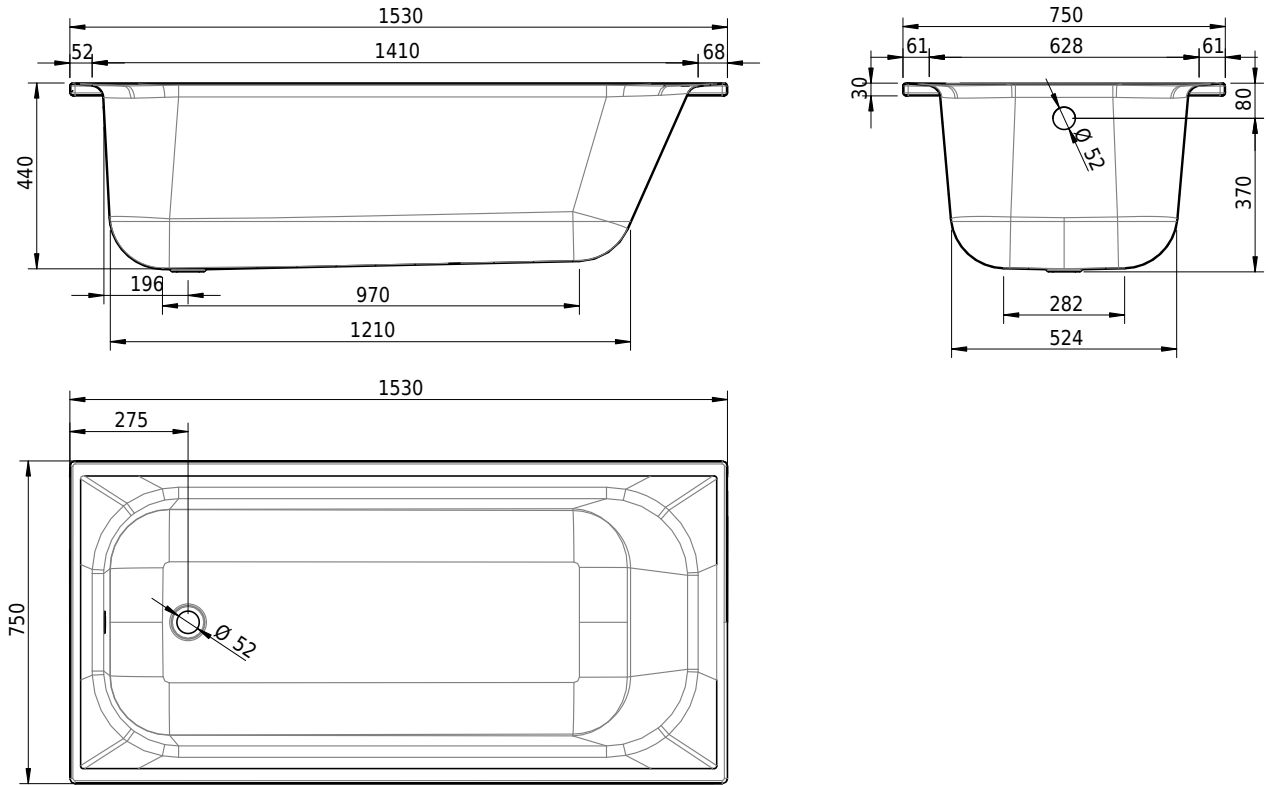

Massskizze

Schmidlin NORM CLASSIC

153 x 75 x 44 cm

Randhöhe 30 mm

Artikel-Nr.: 1742-0001

SGVSB-Nr.: 113147

Gewicht: 41 kg

Nutzzinhalt*: 137 l