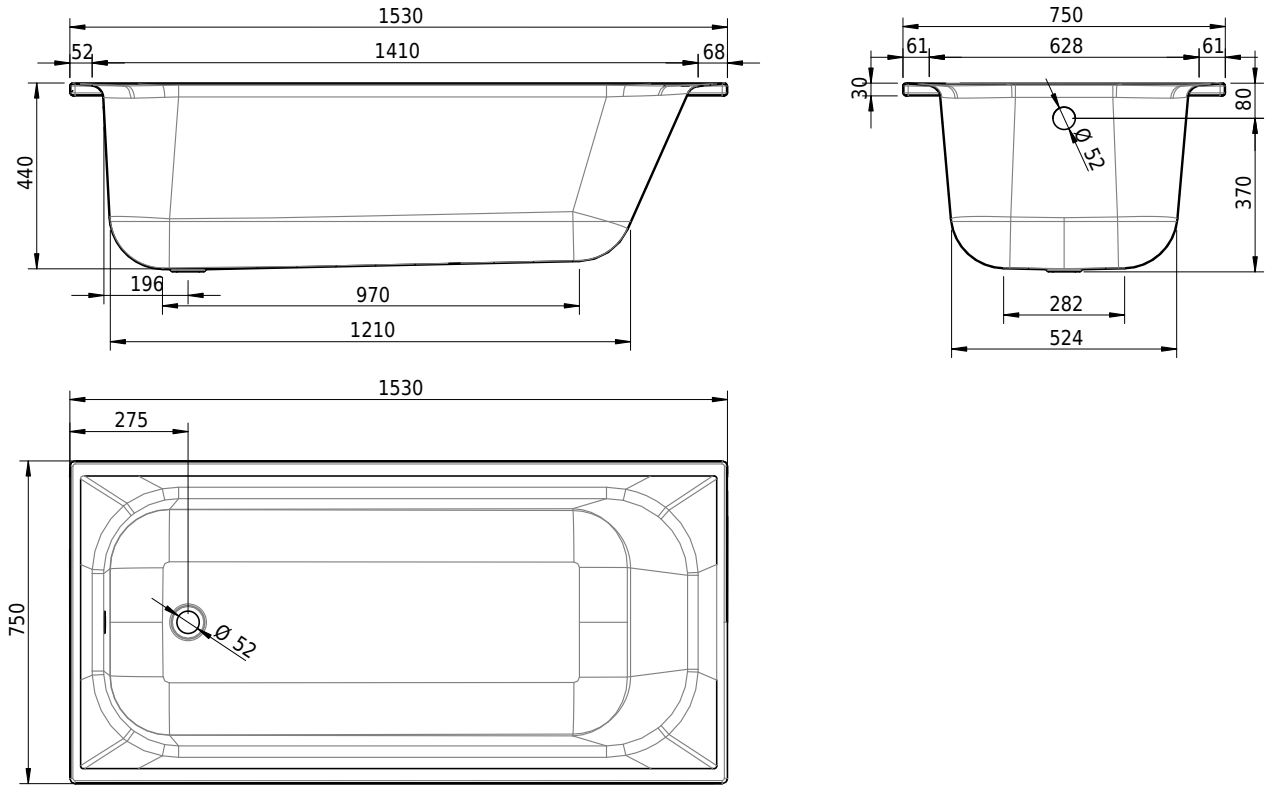

Massskizze

Schmidlin NORM CLASSIC

153 x 75 x 44 cm

Randhöhe 30 mm

Artikel-Nr.: 1742-0001

SGVSB-Nr.: 113147

Gewicht: 41 kg

Nutzinhalt*: 137 l