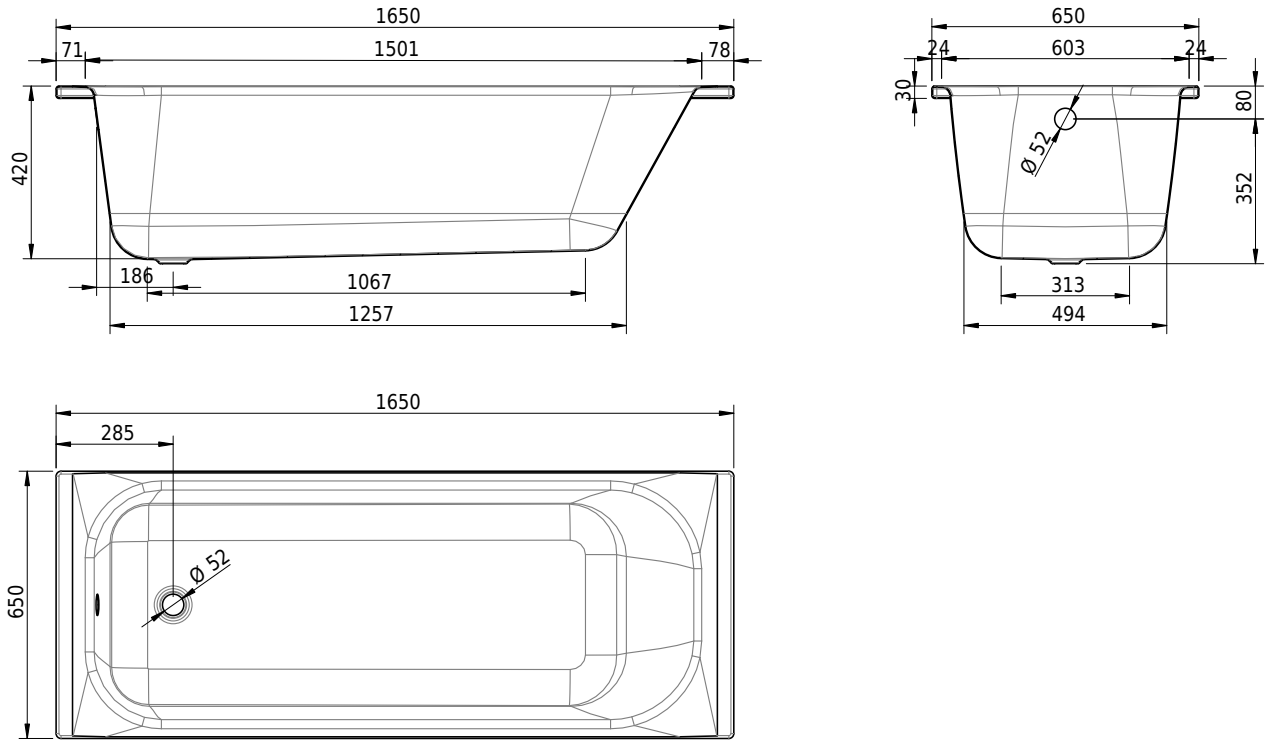

Massskizze

Schmidlin NORM CLASSIC

165 x 65 x 42 cm

Randhöhe 30 mm

Artikel-Nr.: 1741-0001

SGVSB-Nr.: 113155

Gewicht: 54 kg

Nutzzinhalt*: 143 l