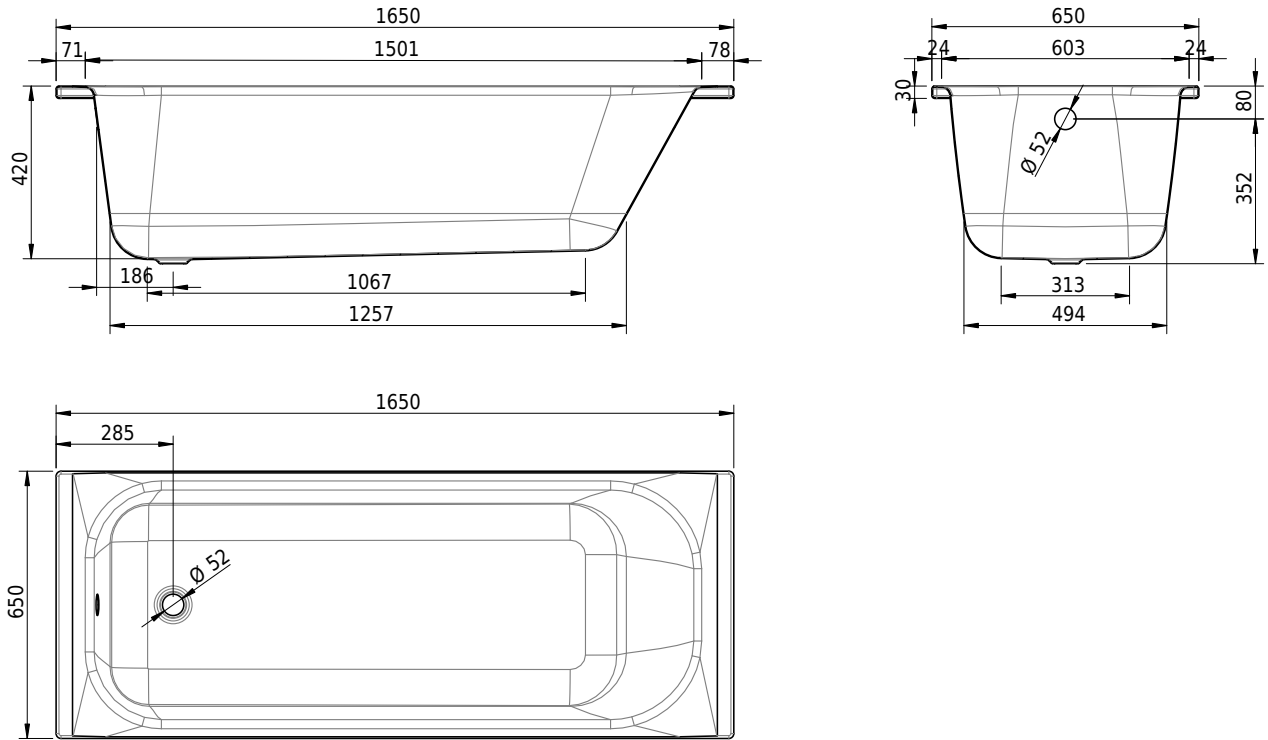

Massskizze

Schmidlin NORM CLASSIC

165 x 65 x 42 cm

Randhöhe 30 mm

Artikel-Nr.: 1741-0001

SGVSB-Nr.: 113155

Gewicht: 54 kg

Nutzinhalt*: 143 l