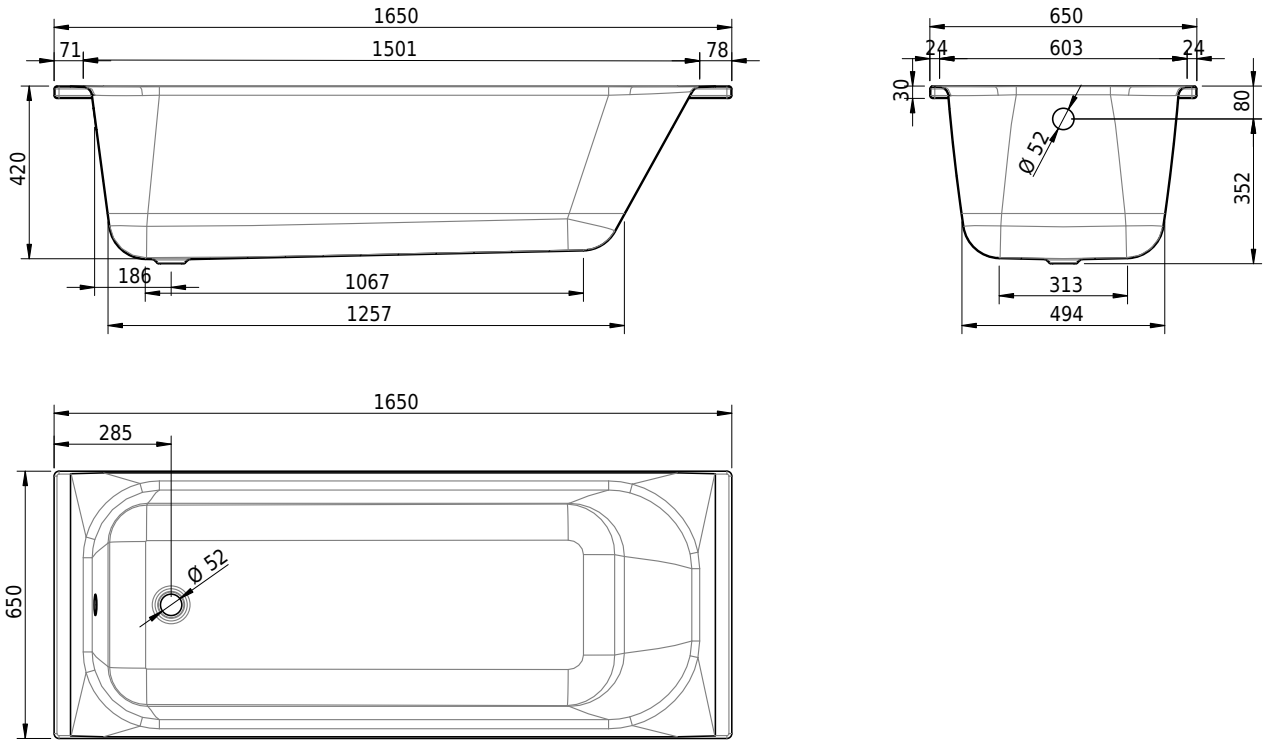

Massskizze

Schmidlin NORM CLASSIC

165 x 65 x 42 cm

Randhöhe 30 mm

Artikel-Nr.: 1741-0001

SGVSB-Nr.: 113155

Gewicht: 54 kg

Nutzinhalt*: 143 l