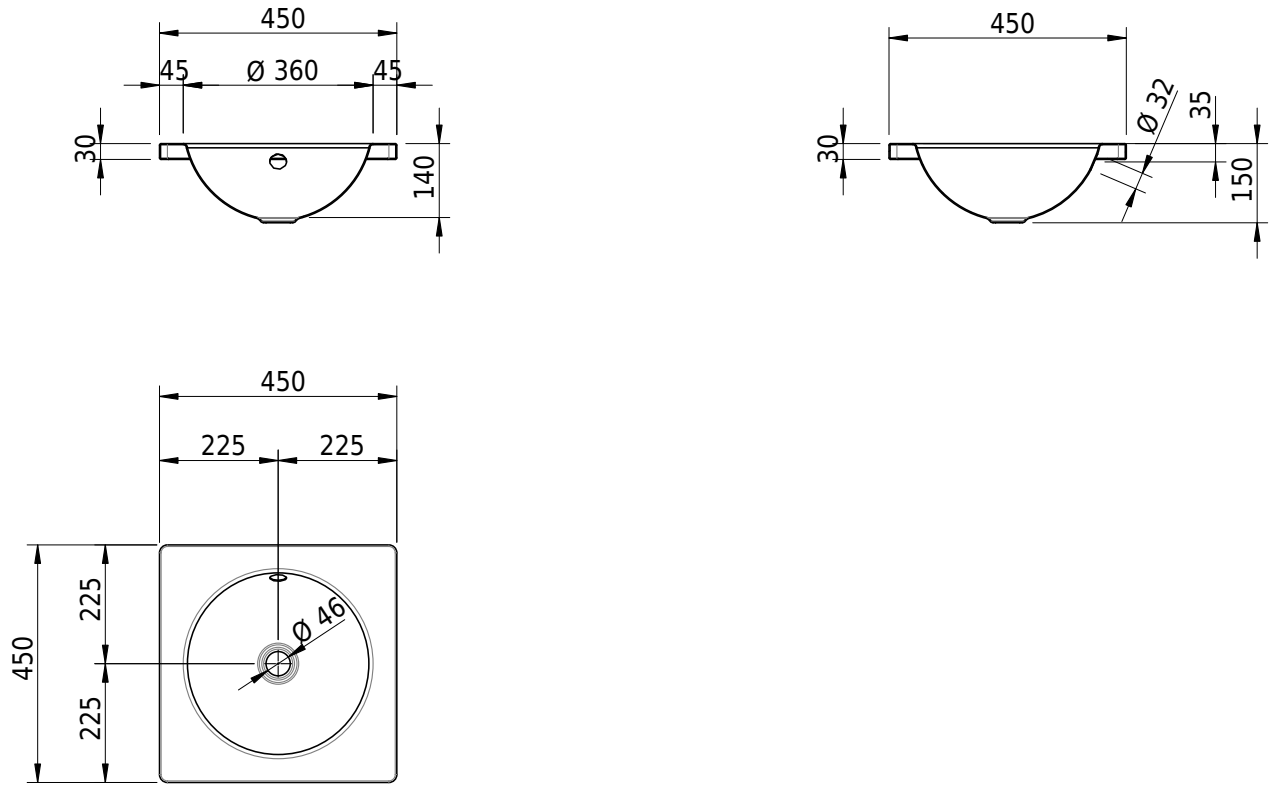

Massskizze

Schmidlin SWISS LINE Einlegebecken

45 x 45 x 3 cm

mit Überlauf, inkl. Befestigungszubehör, inkl. Überlaufgarnitur verchromt

Artikel-Nr.: 1739-0001 SGVSB-Nr.: 233349.242

Optionen

- Ohne Überlaufloch [UL0]
- GLASUR PLUS [OV01]
- Schmidlin GreenSteel