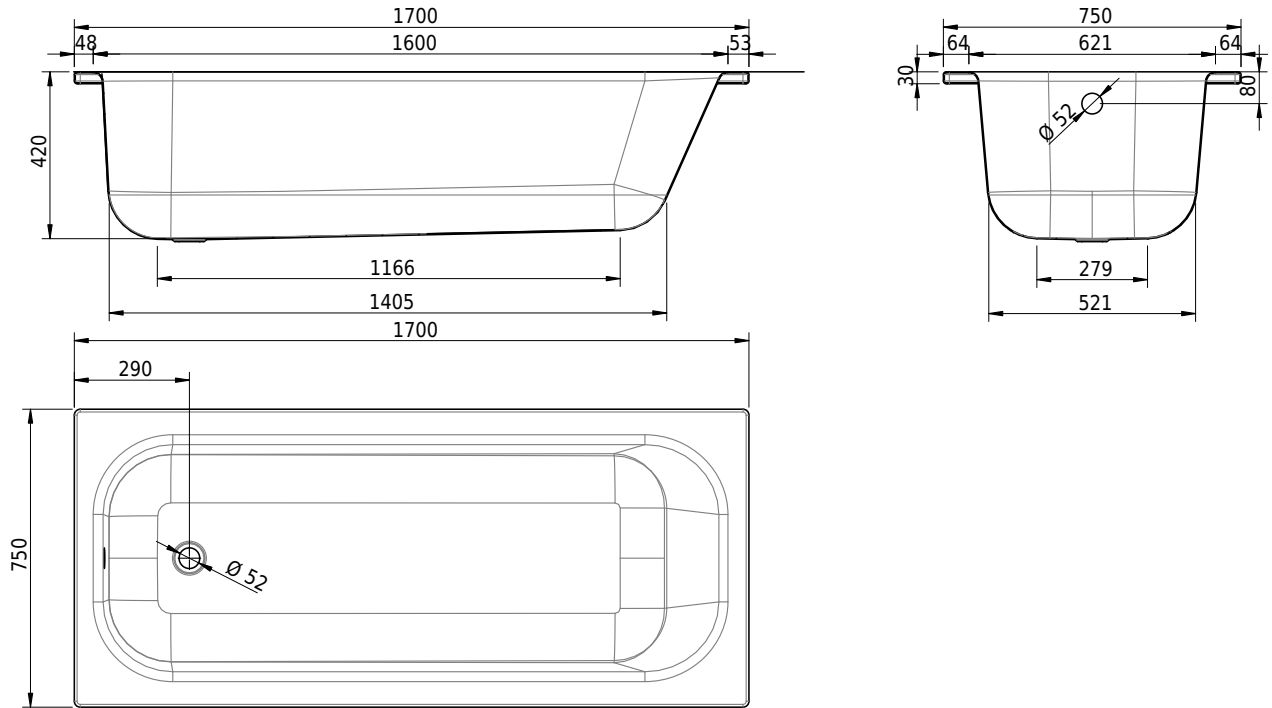

## Massskizze

**Schmidlin SWISS LINE**

170 x 75 x 42 cm

Artikel-Nr.: 1737-0001    SGVSB-Nr.: 111608    ST-Nr.: ?1111314    Gewicht: 51 kg

**Optionen**

- ANTIGLISS PRO
- GLASUR PLUS [OV01]
- AQUAGRIP

**Zubehör**

- Schmidlin SWISS LINE Badewannen-Montageset (SIA 181), mit Badewannen-Montagesystem (SIA 181), Dichtband 4 m, Viega Multiplex 560 mm, Viega Ausstattungsset M5
- Schmidlin SWISS LINE Badewannen-Montageset (SIA 181), mit Badewannen-Montagesystem (SIA 181), Dichtband 4 m, Wannengarnitur und Fertigbauset Geberit
- Schmidlin SWISS LINE Badewannen-Montageset (SIA 181), mit Badewannen-Montagesystem (SIA 181), Dichtband 4 m, Viega Multiplex Trio 560 mm, Viega Ausstattungsset MT5
- Schmidlin SWISS LINE Badewannen-Montageset (SIA 181), mit Badewannen-Montagesystem (SIA 181), Dichtband 4 m, Wannengarnitur mit Zulauf und Fertigbauset Geberit
- Schmidlin SWISS LINE Badewannen-Montageset mit Badewannenträger INFINITY, Dichtband, Multiplex 560 mm
- Schmidlin SWISS LINE Badewannen-Montageset mit Badewannenträger INFINITY, Dichtband, Multiplex Trio 560 mm
- Schmidlin SWISS LINE Badewannen-Montageset mit Badewannenträger INFINITY, Dichtband, Wannengarnitur mit Zulauf Geberit