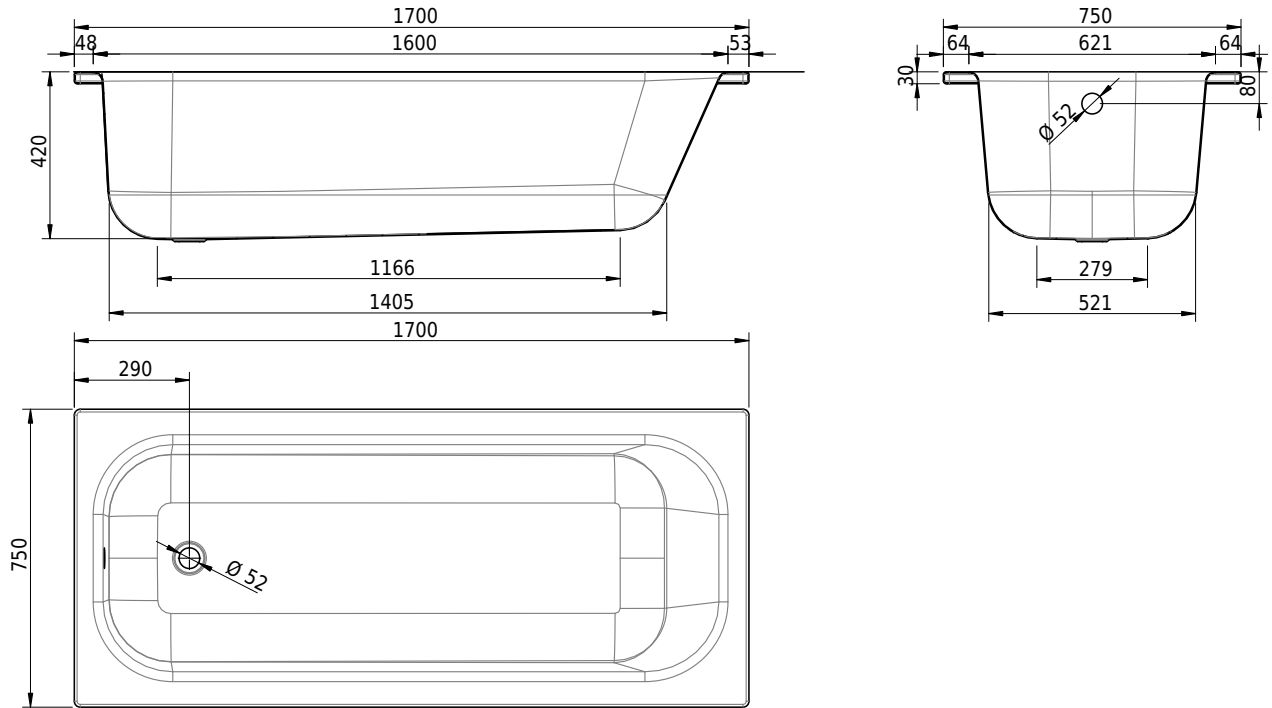

Massskizze

Schmidlin SWISS LINE

170 x 75 x 42 cm

Artikel-Nr.: 1737-0001 SGVSB-Nr.: 111608 ST-Nr.: ?1111314 Gewicht: 51 kg

Optionen

- ANTIGLISS PRO
- GLASUR PLUS [OV01]
- AQUAGRIP

Zubehör

- Schmidlin SWISS LINE Badewannen-Montageset (SIA 181), mit Badewannen-Montagesystem (SIA 181), Dichtband 4 m, Viega Multiplex 560 mm, Viega Ausstattungsset M5
- Schmidlin SWISS LINE Badewannen-Montageset (SIA 181), mit Badewannen-Montagesystem (SIA 181), Dichtband 4 m, Wannengarnitur und Fertigbauset Geberit
- Schmidlin SWISS LINE Badewannen-Montageset (SIA 181), mit Badewannen-Montagesystem (SIA 181), Dichtband 4 m, Viega Multiplex Trio 560 mm, Viega Ausstattungsset MT5
- Schmidlin SWISS LINE Badewannen-Montageset (SIA 181), mit Badewannen-Montagesystem (SIA 181), Dichtband 4 m, Wannengarnitur mit Zulauf und Fertigbauset Geberit
- Schmidlin SWISS LINE Badewannen-Montageset mit Badewannenträger INFINITY, Dichtband, Multiplex 560 mm
- Schmidlin SWISS LINE Badewannen-Montageset mit Badewannenträger INFINITY, Dichtband, Multiplex Trio 560 mm
- Schmidlin SWISS LINE Badewannen-Montageset mit Badewannenträger INFINITY, Dichtband, Wannengarnitur mit Zulauf Geberit

- Schmidlin SWISS LINE Badewannen-Montageset mit Badewannenträger INFINITY, Dichtband, Wannengarnitur und Fertigbauset Geberit
- Schürzenset 3 Seiten (Schürze Längsseite, 2x Schürze Breitseite), inkl. Schmidlin Vormauerungsband, ohne Montageschaum
- Schürzenset für Eckeinbau (Schürze Längsseite, Schürze Breitseite), inkl. Schmidlin Vormauerungsband, ohne Montageschaum
- Schürzenset für Nischeneinbau (Schürze Längsseite), inkl. Schmidlin Vormauerungsband, ohne Montageschaum