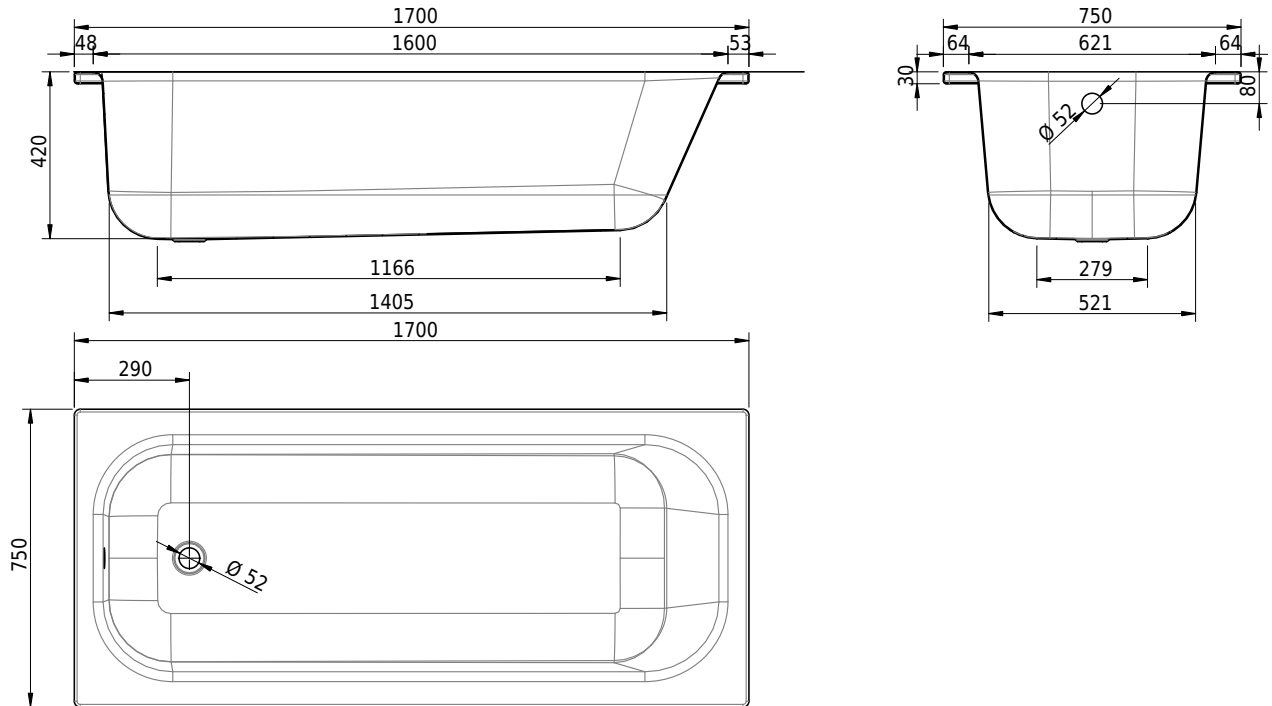

Massskizze

Schmidlin SWISS LINE

170 x 75 x 42 cm

Artikel-Nr.: 1737-0001 SGVSB-Nr.: 111608 ST-Nr.: ?1111314 Gewicht: 51 kg

Optionen

- ANTIGLISS PRO
- GLASUR PLUS [OV01]
- AQUAGRIP

Zubehör

- Schmidlin SWISS LINE Badewannen-Montageset (SIA 181), mit Badewannen-Montagesystem (SIA 181), Dichtband 4 m, Viega Multiplex 560 mm, Viega Ausstattungsset M5
- Schmidlin SWISS LINE Badewannen-Montageset (SIA 181), mit Badewannen-Montagesystem (SIA 181), Dichtband 4 m, Wannengarnitur und Fertigbauset Geberit
- Schmidlin SWISS LINE Badewannen-Montageset (SIA 181), mit Badewannen-Montagesystem (SIA 181), Dichtband 4 m, Viega Multiplex Trio 560 mm, Viega Ausstattungsset MT5
- Schmidlin SWISS LINE Badewannen-Montageset (SIA 181), mit Badewannen-Montagesystem (SIA 181), Dichtband 4 m, Wannengarnitur mit Zulauf und Fertigbauset Geberit
- Schmidlin SWISS LINE Badewannen-Montageset mit Badewannenträger INFINITY, Dichtband, Multiplex 560 mm
- Schmidlin SWISS LINE Badewannen-Montageset mit Badewannenträger INFINITY, Dichtband, Multiplex Trio 560 mm
- Schmidlin SWISS LINE Badewannen-Montageset mit Badewannenträger INFINITY, Dichtband, Wannengarnitur mit Zulauf Geberit

- Schmidlin SWISS LINE Badewannen-Montageset mit Badewannenträger INFINITY, Dichtband, Wannengarnitur und Fertigbauset Geberit
- Schürzenset 3 Seiten (Schürze Längsseite, 2x Schürze Breitseite), inkl. Schmidlin Vormauerungsband, ohne Montageschaum
- Schürzenset für Eckeinbau (Schürze Längsseite, Schürze Breitseite), inkl. Schmidlin Vormauerungsband, ohne Montageschaum
- Schürzenset für Nischeneinbau (Schürze Längsseite), inkl. Schmidlin Vormauerungsband, ohne Montageschaum