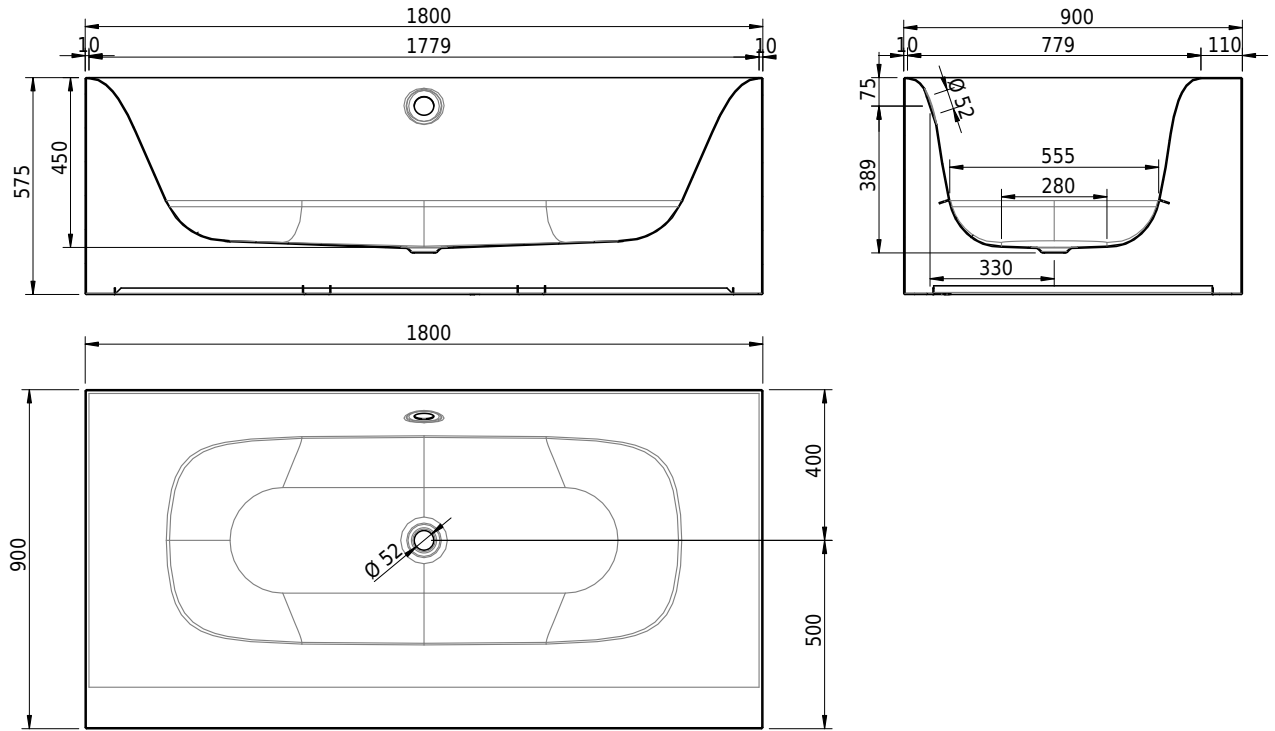

Massskizze

Schmidlin VIVA SHAPE

180 x 90 x 45 cm

freistehend, mit nahtlos emaillierter Schürze, inkl. Ab- und Überlaufgarnitur Multiplex, vormontiert, inkl. flexiblem Schlauch zum Anschluss der Ablaufgarnitur, Gesamthöhe 57.5 cm

Artikel-Nr.: 1736-0001 SGVSB-Nr.: 111188 ST-Nr.: 1111706.100 Gewicht: 105 kg Nutzinhalt*: 185 l

Optionen

- ANTIGLISS PRO
- GLASUR PLUS [OV01]
- Lochbohrungen für Armaturen nach Mass [ATM:mm]
- Runde Lochbohrung nach Mass [WT_ALS02]
- Lochbohrung für Schmidlin TOUCH CONTROL [AT0001]
- Schmidlin SOUNDBOX