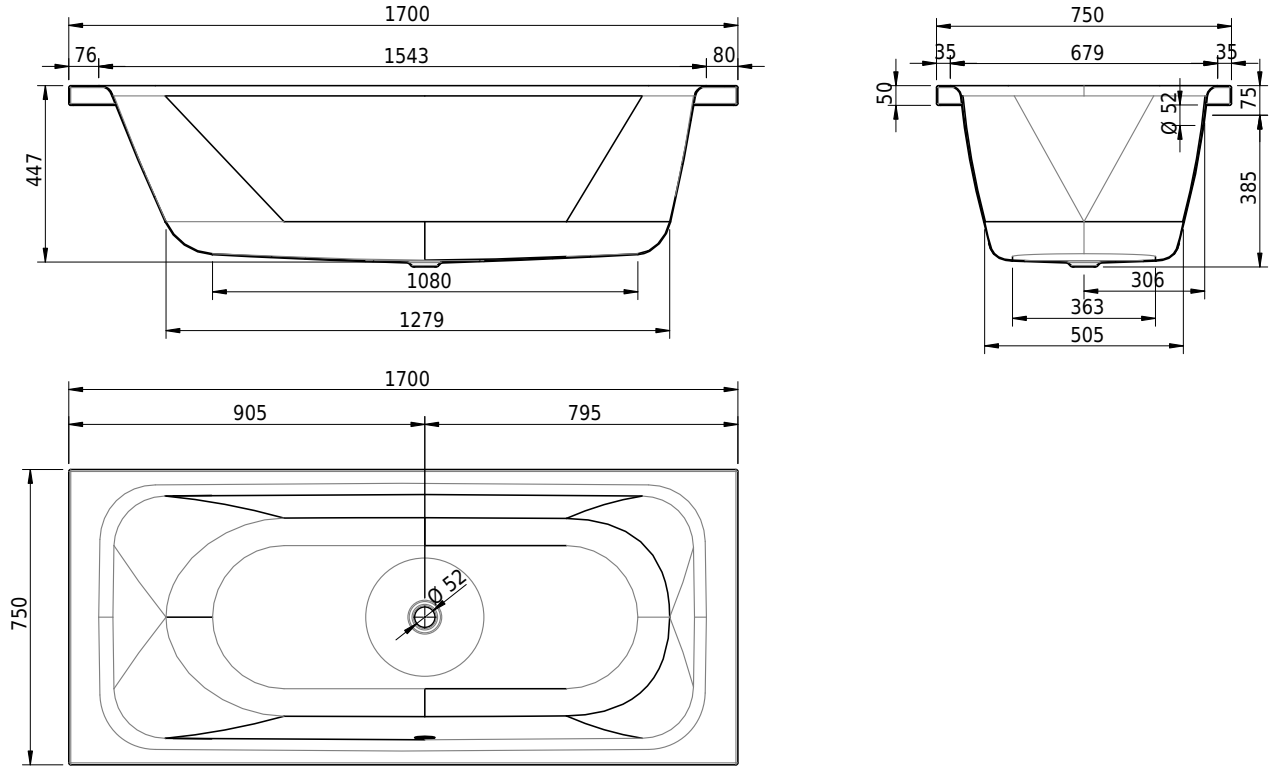

Massskizze

Schmidlin PURISTA

170 x 75 x 45 cm

Randhöhe 50 mm, Eckradius 5mm

Artikel-Nr.: 1734-0001 SGVSB-Nr.: 111231 ST-Nr.: 1111584.100 Gewicht: 51 kg Nutzinhalt*: 150 l

Optionen

- Farbklasse: I,II,III,IV [FA0_ _ _]
- Mit Zargen [Z_ _ _ _]
- ANTIGLISS PRO
- GLASUR PLUS [OV01]
- Griff SAFE (1 Stück) [GFT_02]
- Lochbohrung für Schmidlin TOUCH CONTROL [AT0001]
- Einlaufgarnitur Schmidlin SPLASH [SP_ _]
- Schmidlin SOUNDBOX
- Spezialanfertigung