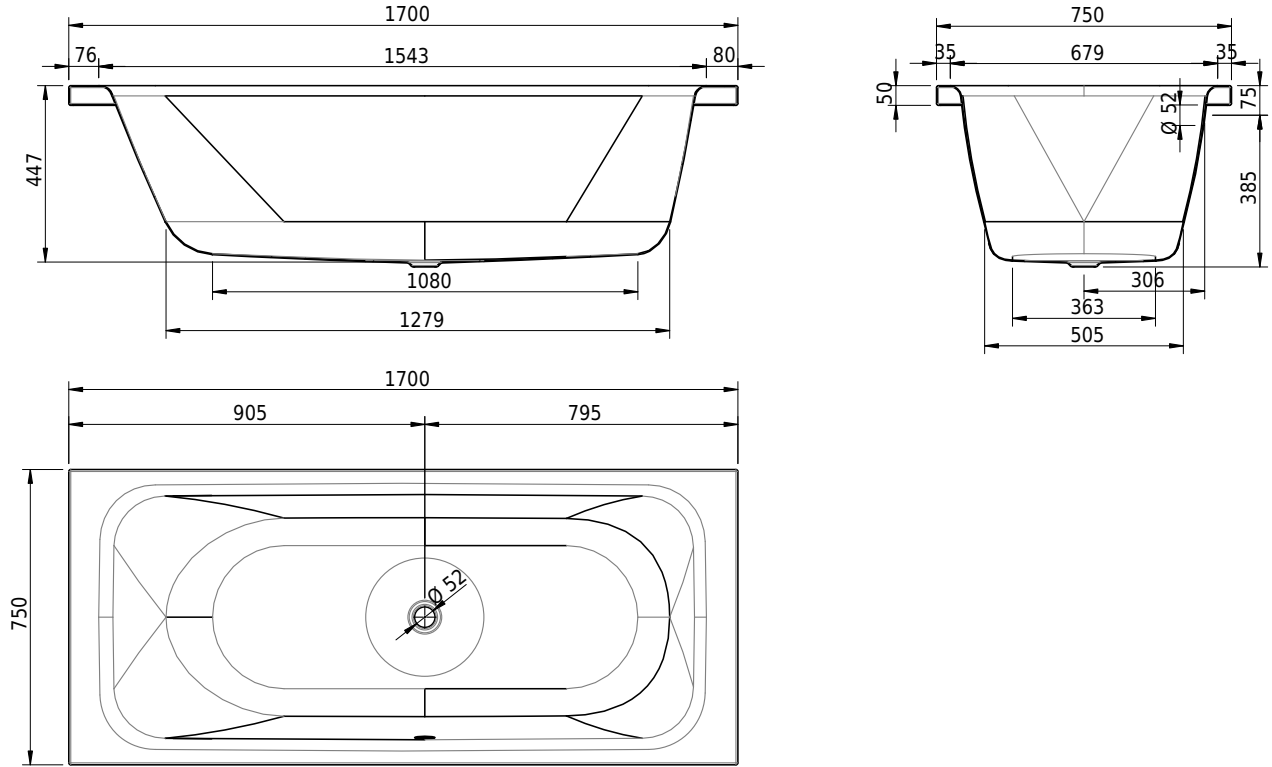

# Schmidlin PURISTA

170 x 75 x 45 cm

Randhöhe 50 mm, Eckradius 5mm

Artikel-Nr.: 1734-0001    SGVSB-Nr.: 111231    ST-Nr.: 1111584.100    Gewicht: 51 kg    Nutzinhalt\*: 150 l