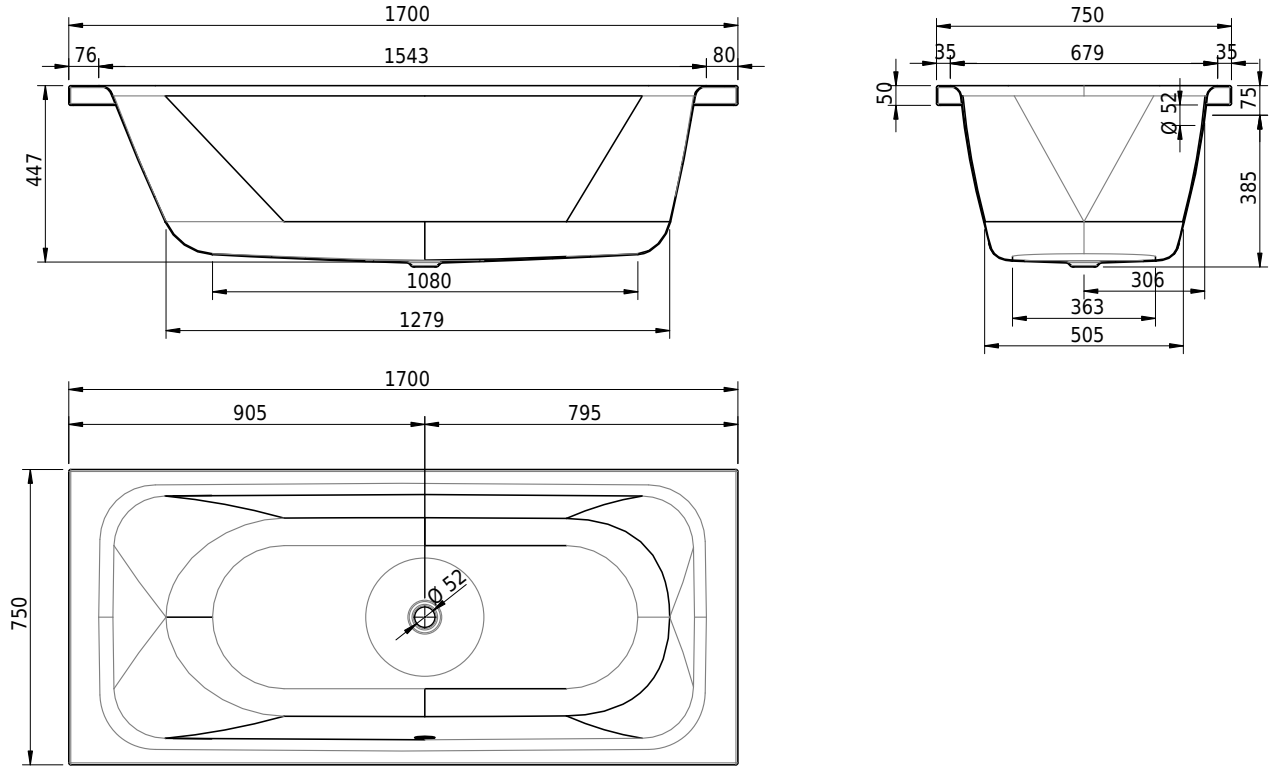

Massskizze

Schmidlin PURISTA

170 x 75 x 45 cm

Randhöhe 50 mm, Eckradius 5mm

Artikel-Nr.: 1734-0001   SGVSB-Nr.: 111231   ST-Nr.: 1111584.100   Gewicht: 51 kg   Nutzinhalt*: 150 l

Optionen

- Farbklasse: I,II,III,IV [FA0_ _ _]
- Mit Zargen [Z_ _ _ _]
- ANTIGLISS PRO
- GLASUR PLUS [OV01]
- Griff SAFE (1 Stück) [GFT_02]
- Lochbohrung für Schmidlin TOUCH CONTROL [AT0001]
- Einlaufgarnitur Schmidlin SPLASH [SP_ _]
- Schmidlin SOUNDBOX
- Spezialanfertigung

Whirlsysteme

- Schmidlin JET [WS01]
- Schmidlin SPA [WS02]
- Schmidlin JET+SPA [WS03]
- Schmidlin SILENT [WS04]
- Schmidlin AQUA SILENT [WS06]
- Schmidlin HYDRO SILK

Zubehör

- Schmidlin Badewannen-Montagesystem (SIA 181)
- Schmidlin Badewannen-Montagesystem (SIA 181), mit Dichtband
- Schmidlin INFINITY Badewannenträger (SIA 181)
- Schmidlin Schürzensets (SIA 181)
- Schmidlin Vormauerungsband (SIA 181), Rolle zu 3 m
- Schmidlin Zargen-Montagewinkel (SIA 181), Satz (4 Stück)
- Zargengummiprofil

Ab- und Überlaufgarnituren

- Schmidlin HIGH FIVE 52
- Schmidlin HIGH FIVE 52 TRIO
- Schmidlin SPRING 50
- Viega Multiplex
- Viega Multiplex Trio