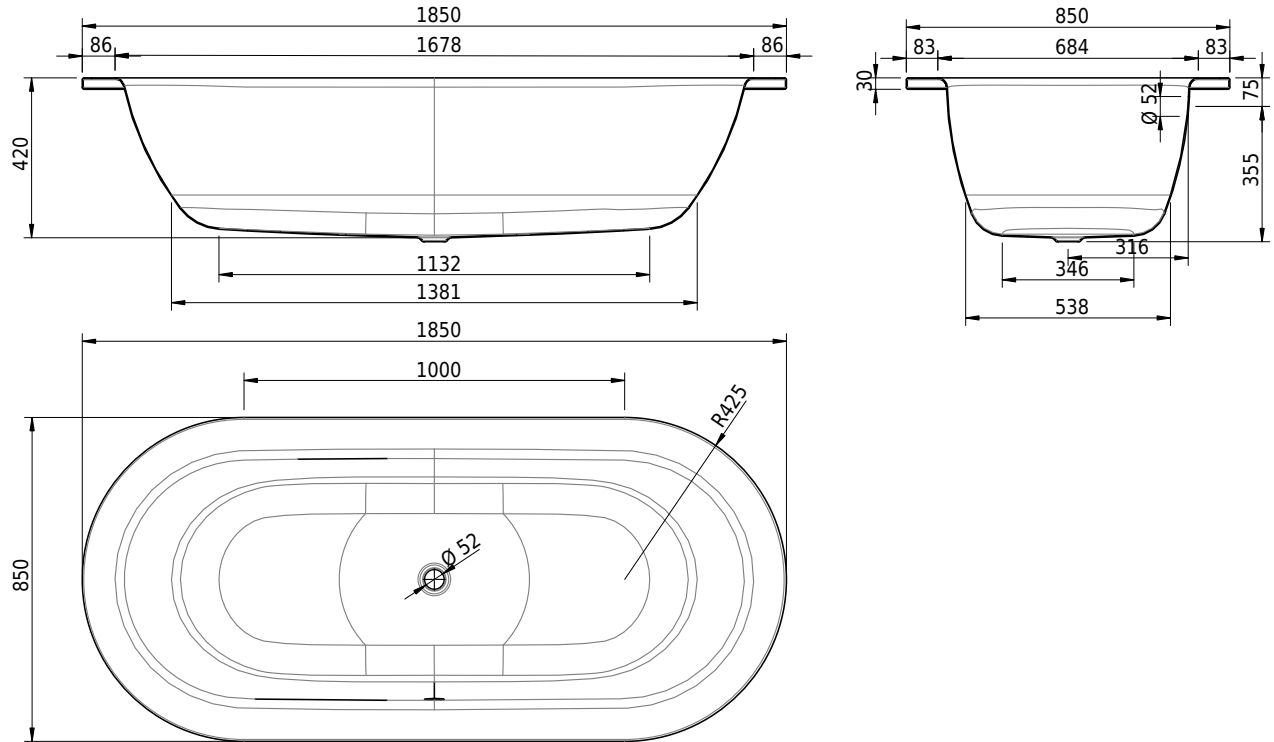

Massskizze

Schmidlin STARLET

185 x 85 x 42 cm

Randhöhe 30 mm

Artikel-Nr.: 1733-0001 SGVSB-Nr.: 111027 ST-Nr.: 1144112.100 Gewicht: 54 kg Nutzinhalt*: 164 l

Optionen

- Farbklasse: I,II,III,IV [FAO_ _]
- ANTIGLISS PRO
- GLASUR PLUS [OV01]
- Griff SAFE (1 Stück) [GFT_02]
- Lochbohrungen für Armaturen nach Mass [ATM:mm]
- Runde Lochbohrung nach Mass [WT_ALS02]
- Lochbohrung für Schmidlin TOUCH CONTROL [AT0001]
- Einlaufgarnitur Schmidlin SPLASH [SP_ _]
- Schmidlin SOUNDBOX

Whirlsysteme

- Schmidlin JET [WS01]
- Schmidlin SPA [WS02]
- Schmidlin JET+SPA [WS03]
- Schmidlin SILENT [WS04]
- Schmidlin AQUA SILENT [WS06]
- Schmidlin HYDRO SILK

Zubehör

- Schmidlin Badewannen-Montagesystem (SIA 181)
- Schmidlin Vormauerungsband (SIA 181), Rolle zu 3 m