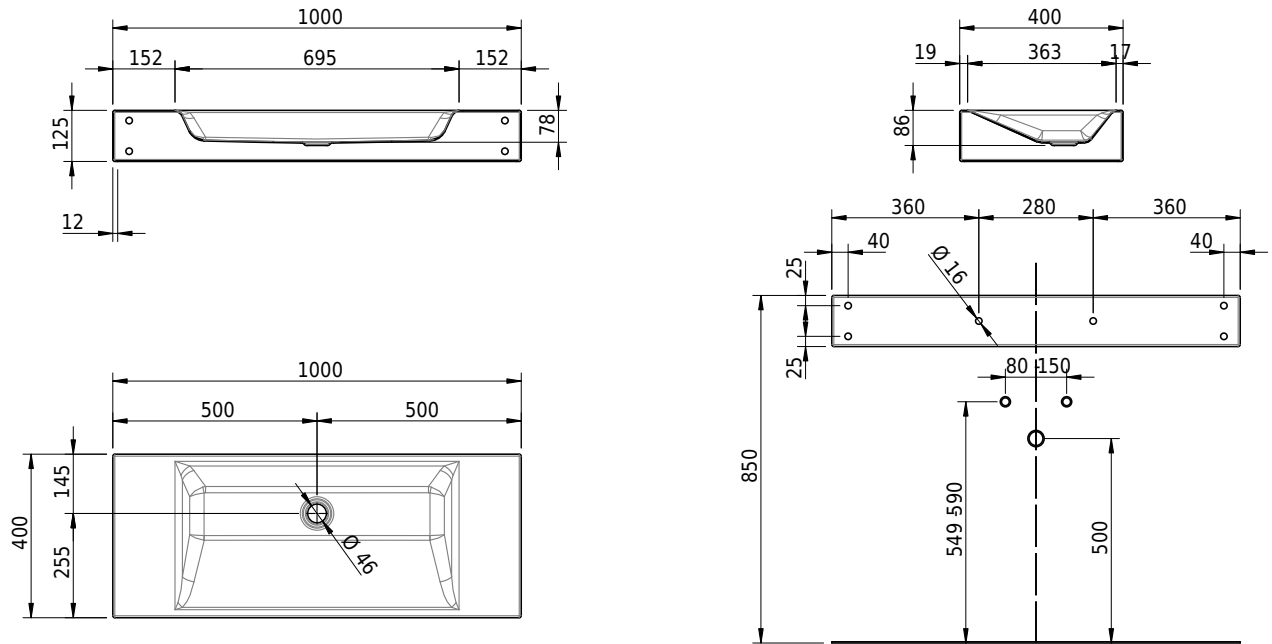

# Schmidlin STUDIO Wandbecken

100 x 40 x 12.5 cm

ohne Überlauf, inkl. Befestigungszubehör

Artikel-Nr.: 1732-0001

SGVSB-Nr.: 217320.242

Gewicht: 14 kg