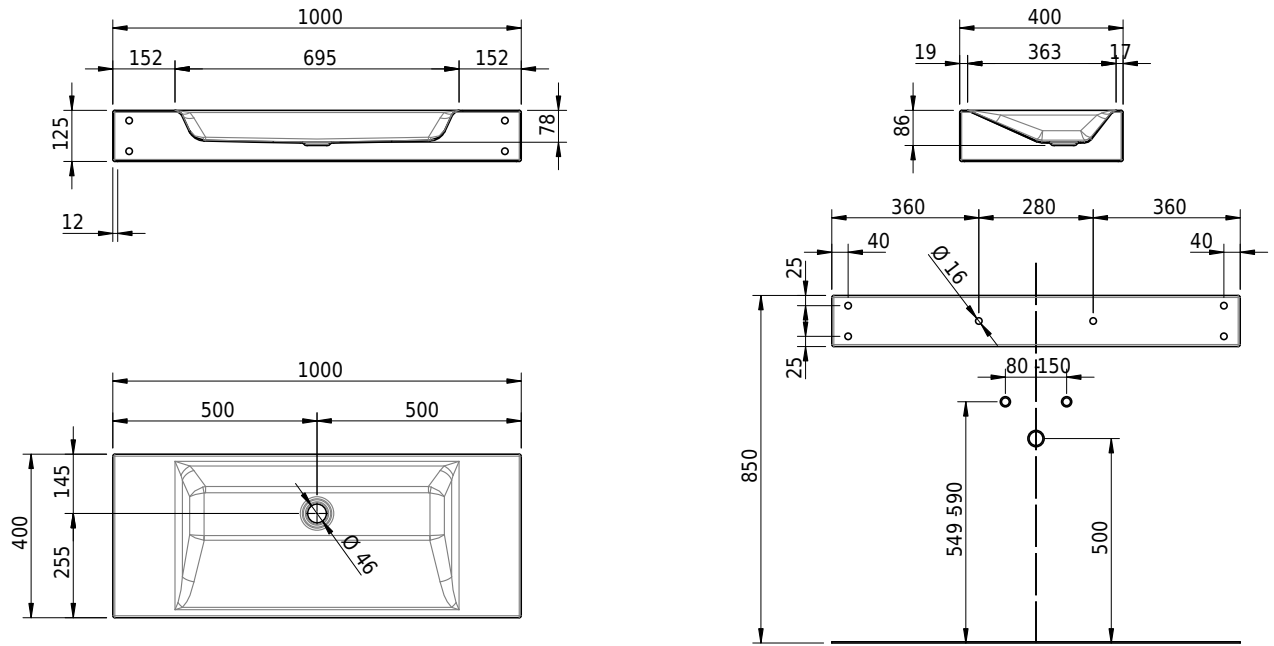

# Schmidlin STUDIO Wandbecken

100 x 40 x 12.5 cm

ohne Überlauf, inkl. Befestigungszubehör

Artikel-Nr.: 1732-0001

SGVSB-Nr.: 217320.242

Gewicht: 14 kg