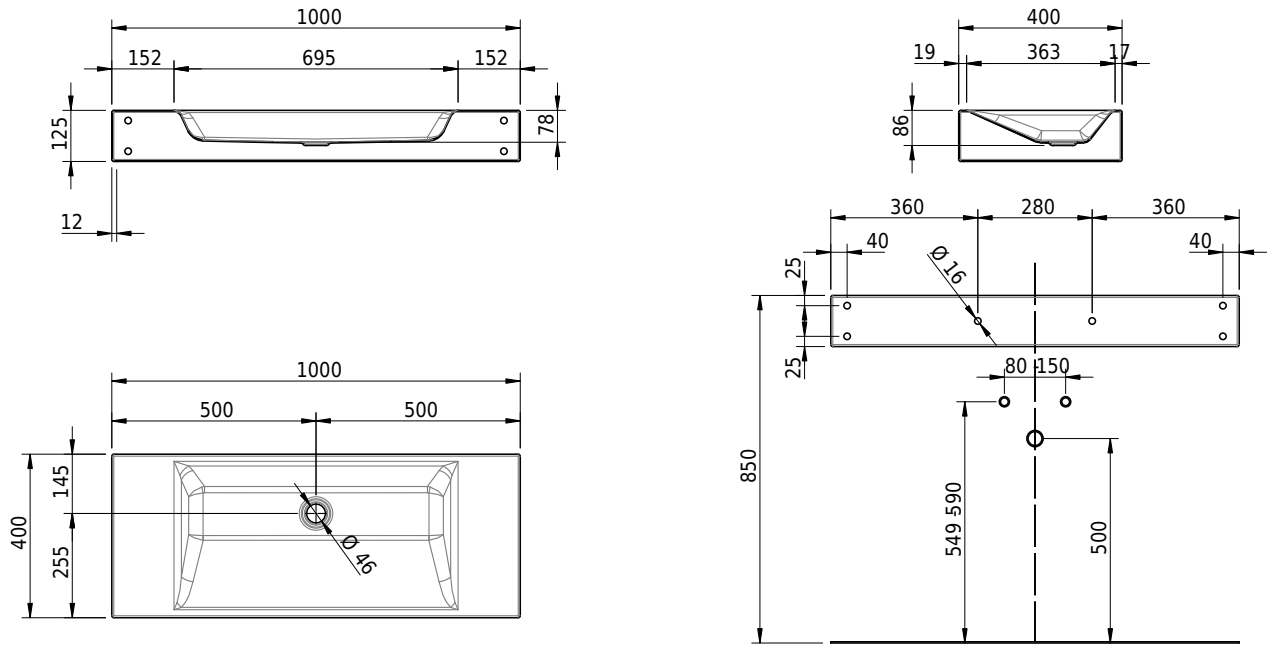

Massskizze

Schmidlin STUDIO Wandbecken

100 x 40 x 12.5 cm

ohne Überlauf, inkl. Befestigungszubehör

Artikel-Nr.: 1732-0001

SGVSB-Nr.: 217320.242

Gewicht: 14 kg

Optionen