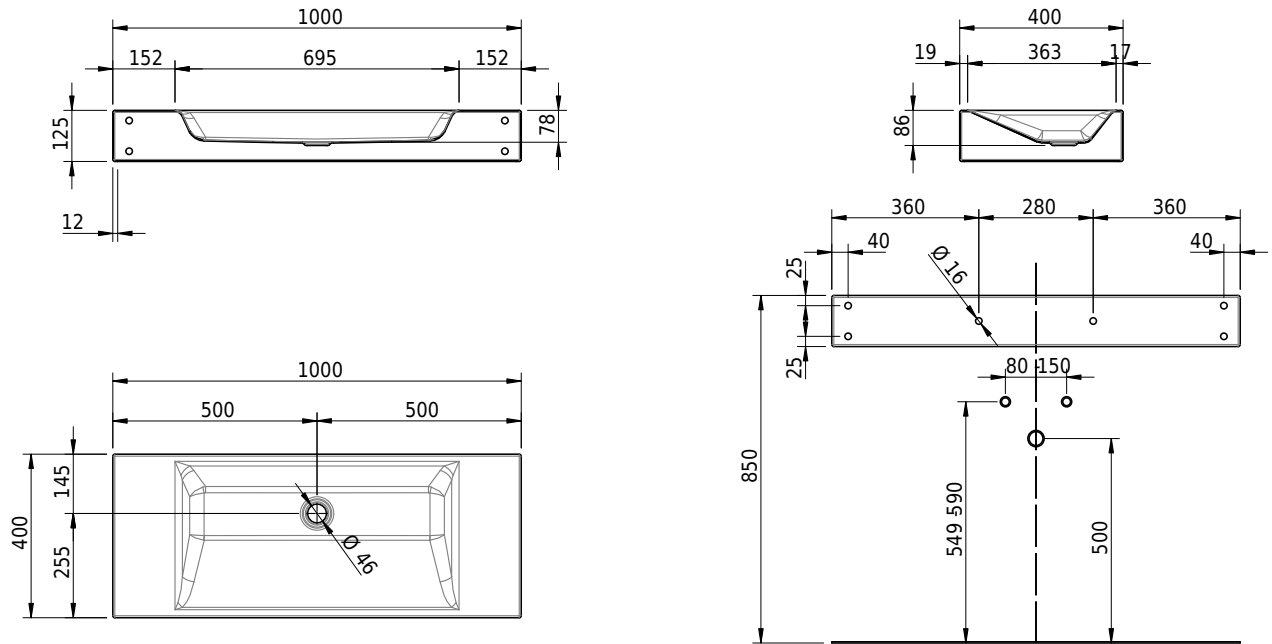

Massskizze

Schmidlin STUDIO Wandbecken

100 x 40 x 12.5 cm

ohne Überlauf, inkl. Befestigungszubehör

Artikel-Nr.: 1732-0001

SGVSB-Nr.: 217320.242

Gewicht: 14 kg

Optionen