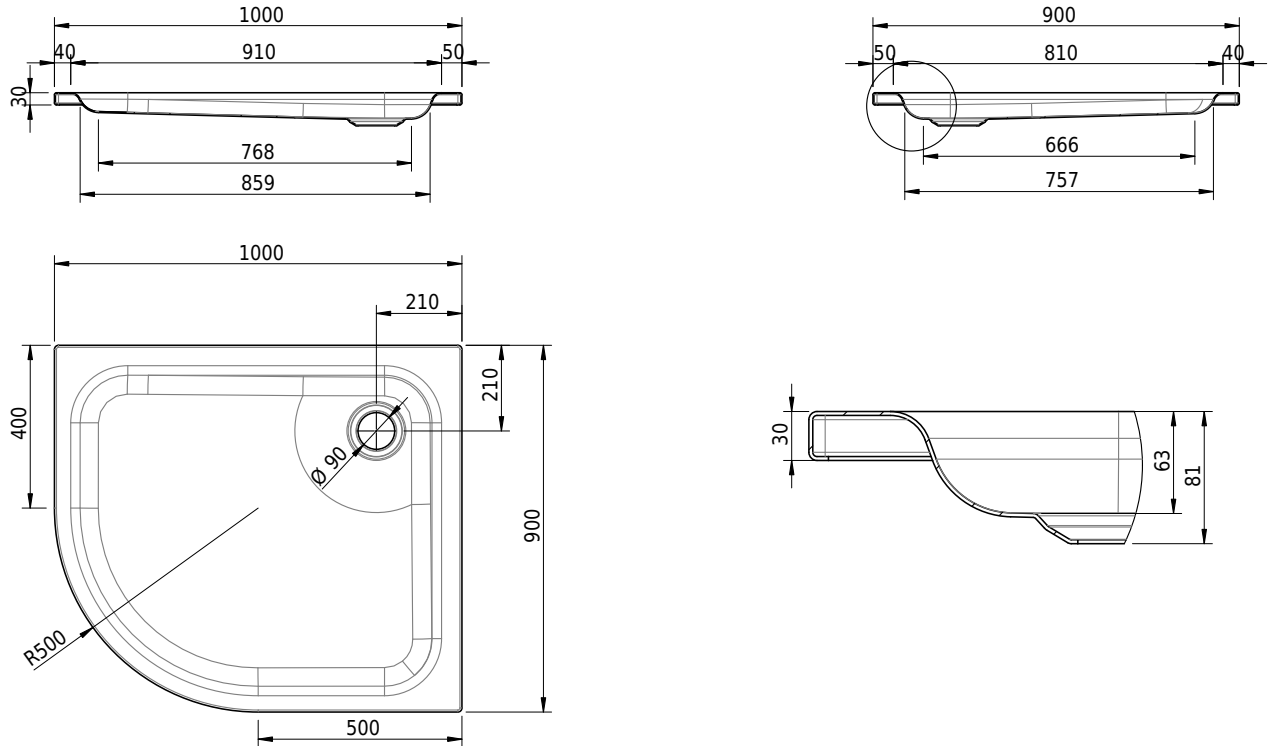

Massskizze

Schmidlin ECK Duschwanne flach (6,5 cm)

100 x 90 x 6.5 cm

Ablaufloch \varnothing 90 mm

Artikel-Nr.: 1730-0001

SGVSB-Nr.: 141664

Gewicht: 23 kg

Optionen

- Farbklasse: I,II,III,IV,V [FA0_ _]
- Mit Zargen [Z_ _ _]
- ANTIGLISS PRO
- GLASUR PLUS [OV01]
- Speziallänge -2/+5 cm (beidseitig von -1 bis +2,5cm)
- Scharfkantige Ecke (Radius 5 mm) [EA_ _ 04]
- Schürze(n) 75 mm
- Schürze(n) 100 mm
- Spezialanfertigung

Zubehör

- Duschwannen-Fussset 4/6/8 (SIA 181), mit/ohne Dichtband
- Duschwannen-Montagerahmen BASIC (SIA 181)
- Montagesystem Schmidlin OMNIA (SIA 181)
- Schmidlin Zargen-Montagewinkel (SIA 181), Satz (4 Stück)
- Zargengummiprofil