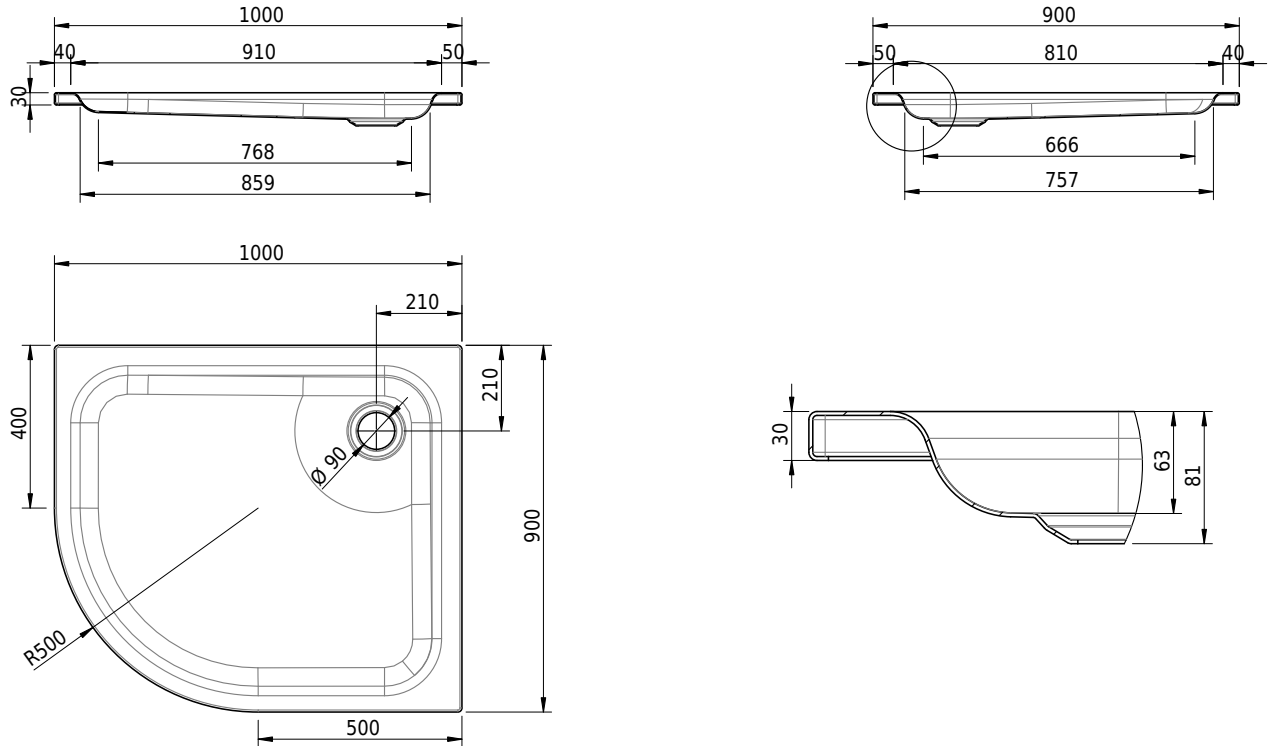

Massskizze

Schmidlin ECK Duschwanne flach (6,5 cm)

100 x 90 x 6.5 cm

Ablaufloch \varnothing 90 mm

Artikel-Nr.: 1730-0001

SGVSB-Nr.: 141664

Gewicht: 23 kg

Optionen

- Farbklasse: I,II,III,IV,V [FA0_ _ _]
- Mit Zargen [Z_ _ _ _]
- ANTIGLISS PRO
- GLASUR PLUS [OV01]
- Speziallänge -2/+5 cm (beidseitig von -1 bis +2,5cm)
- Scharfkantige Ecke (Radius 5 mm) [EA_ _ 04]
- Schürze(n) 75 mm
- Schürze(n) 100 mm
- Spezialanfertigung

Zubehör

- Duschwannen-Fussset 4/6/8 (SIA 181), mit/ohne Dichtband
- Duschwannen-Montagerahmen BASIC (SIA 181)
- Montagesystem Schmidlin OMNIA (SIA 181)
- Schmidlin Zargen-Montagewinkel (SIA 181), Satz (4 Stück)
- Zargengummiprofil