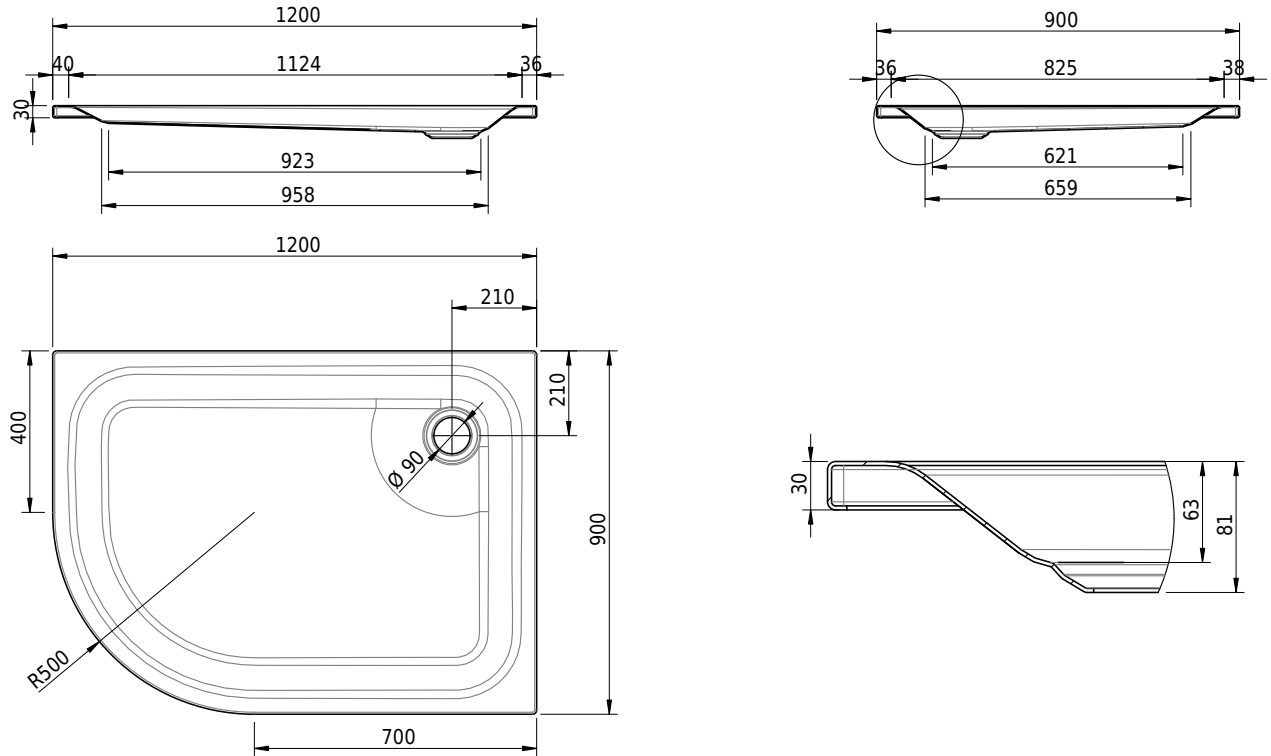

# Schmidlin ECK Duschwanne flach (6,5 cm)

120 x 90 x 6.5 cm

Ablaufloch  $\varnothing$  90 mm

Artikel-Nr.: 1729-0001

SGVSB-Nr.: 141136

Gewicht: 28 kg

## Optionen

- Farbklasse: I,II,III,IV,V [FA0\_ \_ \_]
- Mit Zargen [Z\_ \_ \_ \_]
- ANTIGLISS PRO
- GLASUR PLUS [OV01]
- Speziallänge -2/+5 cm (beidseitig von -1 bis +2,5cm)
- Scharfkantige Ecke (Radius 5 mm) [EA\_ \_ 04]
- Schürze(n) 75 mm
- Schürze(n) 100 mm
- Spezialanfertigung