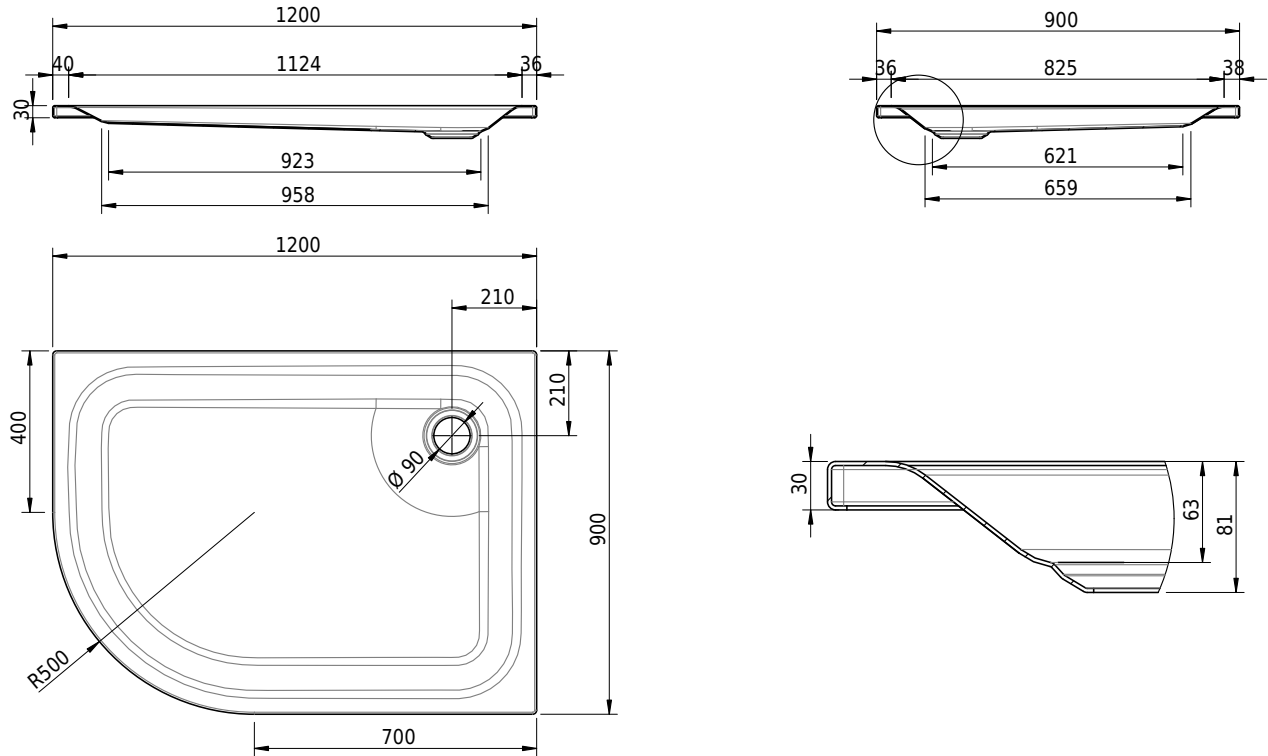

Massskizze

Schmidlin ECK Duschwanne flach (6,5 cm)

120 x 90 x 6.5 cm

Ablaufloch \varnothing 90 mm

Artikel-Nr.: 1729-0001

SGVSB-Nr.: 141136

Gewicht: 28 kg

Optionen

- Farbklasse: I,II,III,IV,V [FA0_ _ _]
- Mit Zargen [Z_ _ _ _]
- ANTIGLISS PRO
- GLASUR PLUS [OV01]
- Speziallänge -2/+5 cm (beidseitig von -1 bis +2,5cm)
- Scharfkantige Ecke (Radius 5 mm) [EA_ _ 04]
- Schürze(n) 75 mm
- Schürze(n) 100 mm
- Spezialanfertigung

Zubehör

- Duschwannen-Fussset 4/6/8 (SIA 181), mit/ohne Dichtband
- Duschwannen-Montagerahmen BASIC (SIA 181)
- Montagesystem Schmidlin OMNIA (SIA 181)
- Schmidlin Zargen-Montagewinkel (SIA 181), Satz (4 Stück)
- Zargengummiprofil