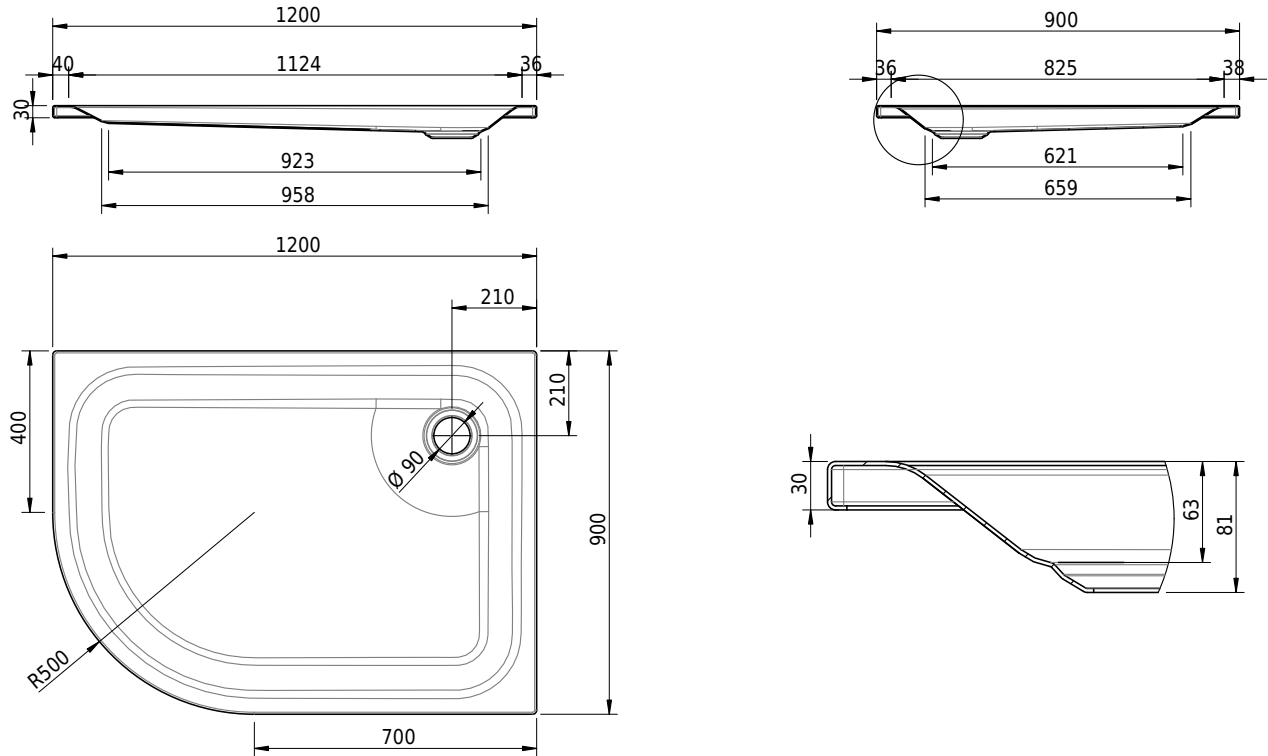

# Schmidlin ECK Duschwanne flach (6,5 cm)

120 x 90 x 6.5 cm

Ablaufloch  $\varnothing$  90 mm

Artikel-Nr.: 1729-0001

SGVSB-Nr.: 141136

Gewicht: 28 kg

## Optionen

- Farbklasse: I,II,III,IV,V [FA0\_ \_ \_]
- Mit Zargen [Z\_ \_ \_ \_]
- ANTIGLISS PRO
- GLASUR PLUS [OV01]
- Speziallänge -2/+5 cm (beidseitig von -1 bis +2,5cm)
- Scharfkantige Ecke (Radius 5 mm) [EA\_ \_ 04]
- Schürze(n) 75 mm
- Schürze(n) 100 mm
- Spezialanfertigung