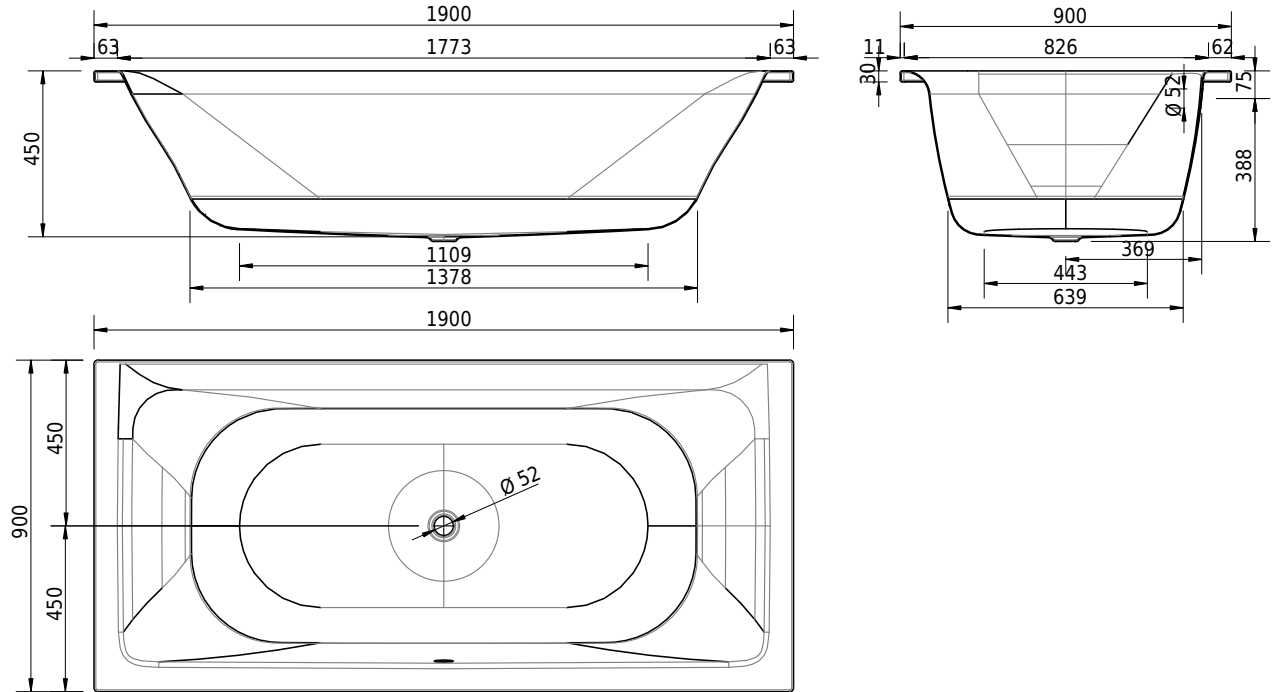

Massskizze

Schmidlin FREE

190 x 90 x 45 cm

Randhöhe 30 mm

Artikel-Nr.: 1727-0001

SGVSB-Nr.: 111219

ST-Nr.: 1111543.100

Gewicht: 61 kg

Nutzinhalt*: 210 l

Optionen

- Farbklasse: I,II,III,IV [FA0_ _]
- ANTIGLISS PRO
- GLASUR PLUS [OV01]
- Lochbohrung für Schmidlin TOUCH CONTROL [AT0001]
- Einlaufgarnitur Schmidlin SPLASH [SP _]
- Schmidlin SOUNDBOX