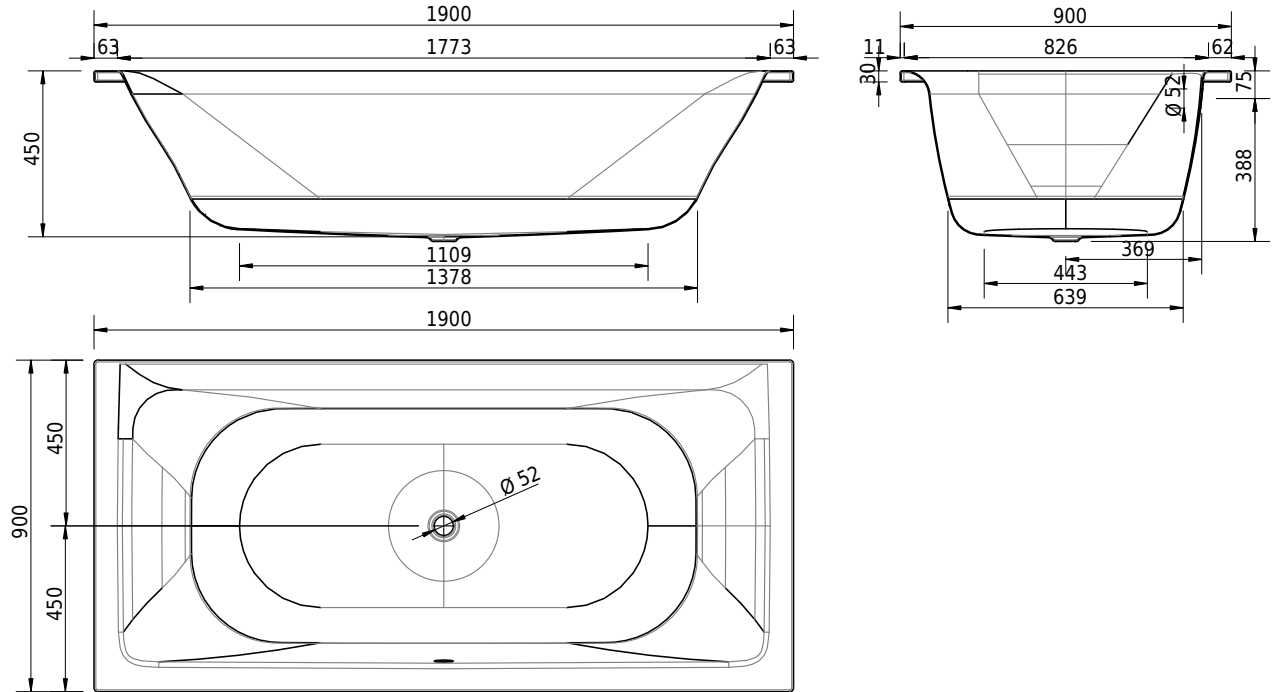

Massskizze

Schmidlin FREE

190 x 90 x 45 cm

Randhöhe 30 mm

Artikel-Nr.: 1727-0001 SGVSB-Nr.: 111219 ST-Nr.: 1111543.100 Gewicht: 61 kg Nutzinhalt*: 210 l

Optionen

- Farbklasse: I,II,III,IV [FA0_ _]
- ANTIGLISS PRO
- GLASUR PLUS [OV01]
- Lochbohrung für Schmidlin TOUCH CONTROL [AT0001]
- Einlaufgarnitur Schmidlin SPLASH [SP _]
- Schmidlin SOUNDBOX

Ab- und Überlaufgarnituren

- Schmidlin HIGH FIVE 52
- Schmidlin HIGH FIVE 52 TRIO
- Schmidlin SPRING 50
- Viega Multiplex
- Viega Multiplex Trio