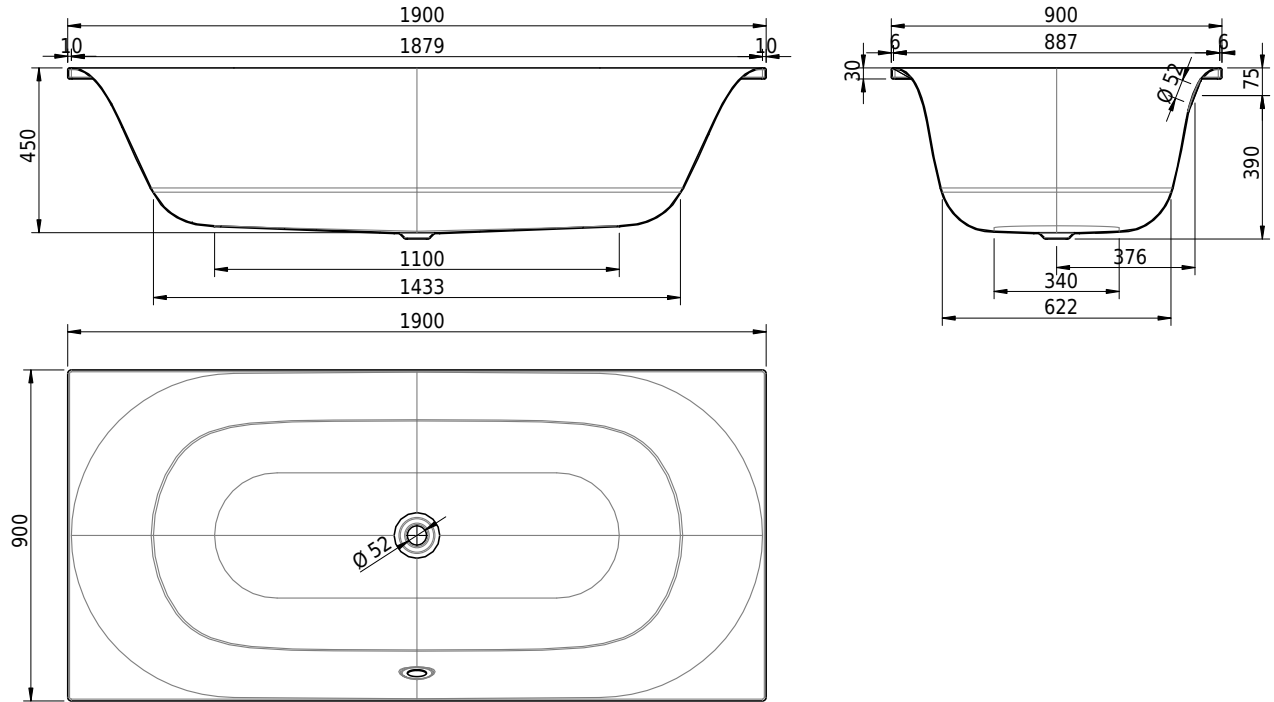

# Schmidlin RIVA

190 x 90 x 45 cm

Randhöhe 30 mm

Artikel-Nr.: 1726-0001    SGVSB-Nr.: 111289    ST-Nr.: 1111529.100    Gewicht: 59 kg    Nutzinhalt\*: 224 l