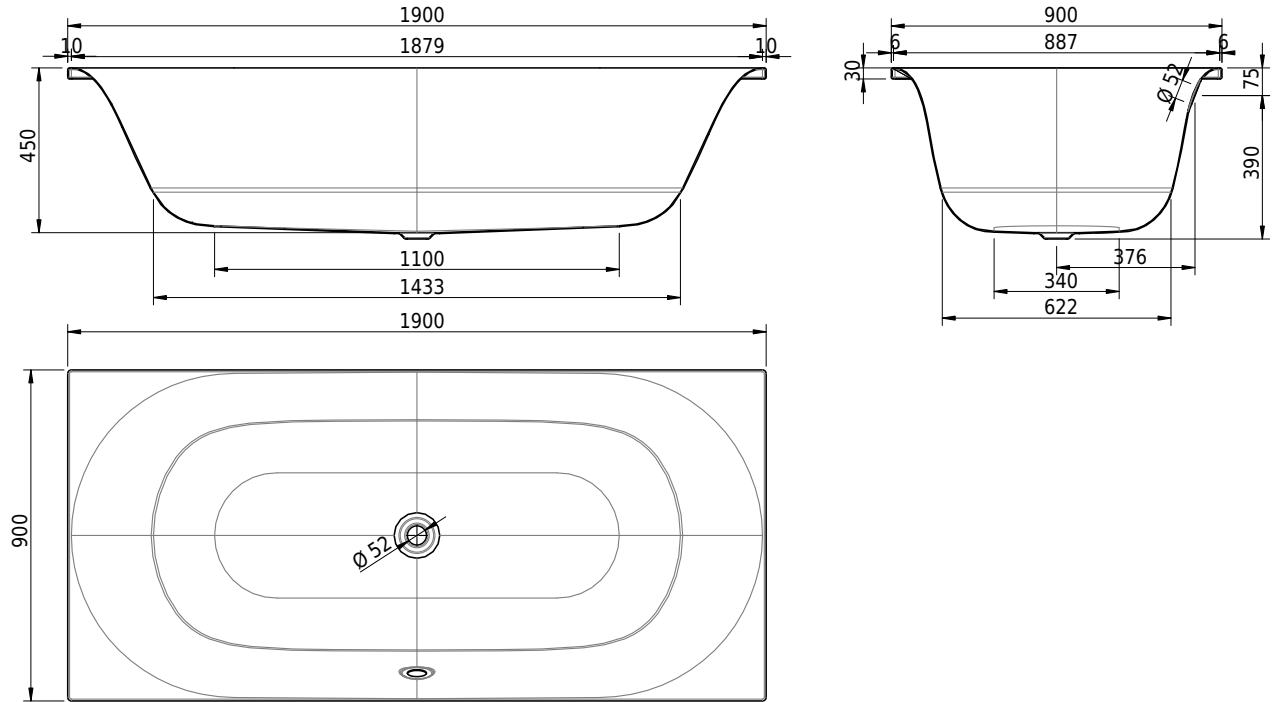

Massskizze

Schmidlin RIVA

190 x 90 x 45 cm

Randhöhe 30 mm

Artikel-Nr.: 1726-0001 SGVSB-Nr.: 111289 ST-Nr.: 1111529.100 Gewicht: 59 kg Nutzinhalt*: 224 l

Optionen

- Farbklasse: I,II,III,IV [FA0_ _ _]
- ANTIGLISS PRO
- GLASUR PLUS [OV01]
- Griff SAFE (1 Stück) [GFT_02]
- Lochbohrung für Schmidlin TOUCH CONTROL [AT0001]
- Einlaufgarnitur Schmidlin SPLASH [SP_ _ _]
- Schmidlin SOUNDBOX