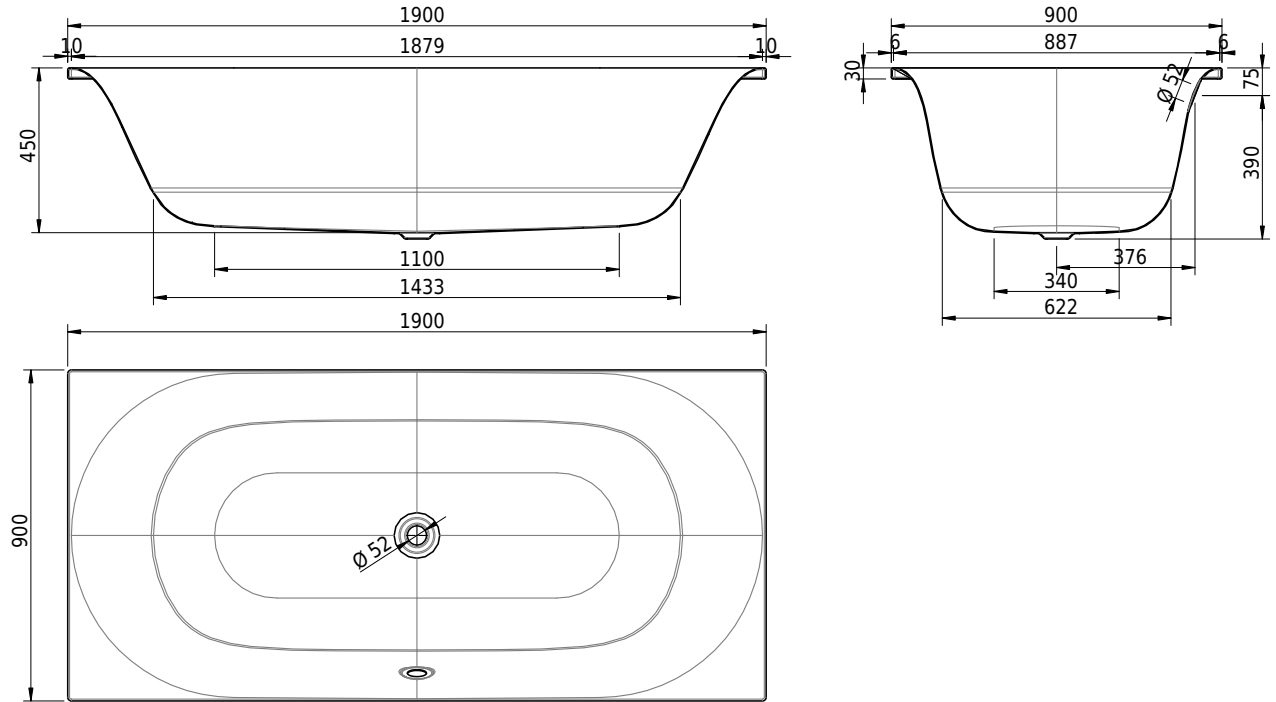

Massskizze

Schmidlin RIVA

190 x 90 x 45 cm

Randhöhe 30 mm

Artikel-Nr.: 1726-0001 SGVSB-Nr.: 111289 ST-Nr.: 1111529.100 Gewicht: 59 kg Nutzinhalt*: 224 l

Optionen

- Farbklasse: I,II,III,IV [FA0_ _ _]
- ANTIGLISS PRO
- GLASUR PLUS [OV01]
- Griff SAFE (1 Stück) [GFT_02]
- Lochbohrung für Schmidlin TOUCH CONTROL [AT0001]
- Einlaufgarnitur Schmidlin SPLASH [SP_ _ _]
- Schmidlin SOUNDBOX