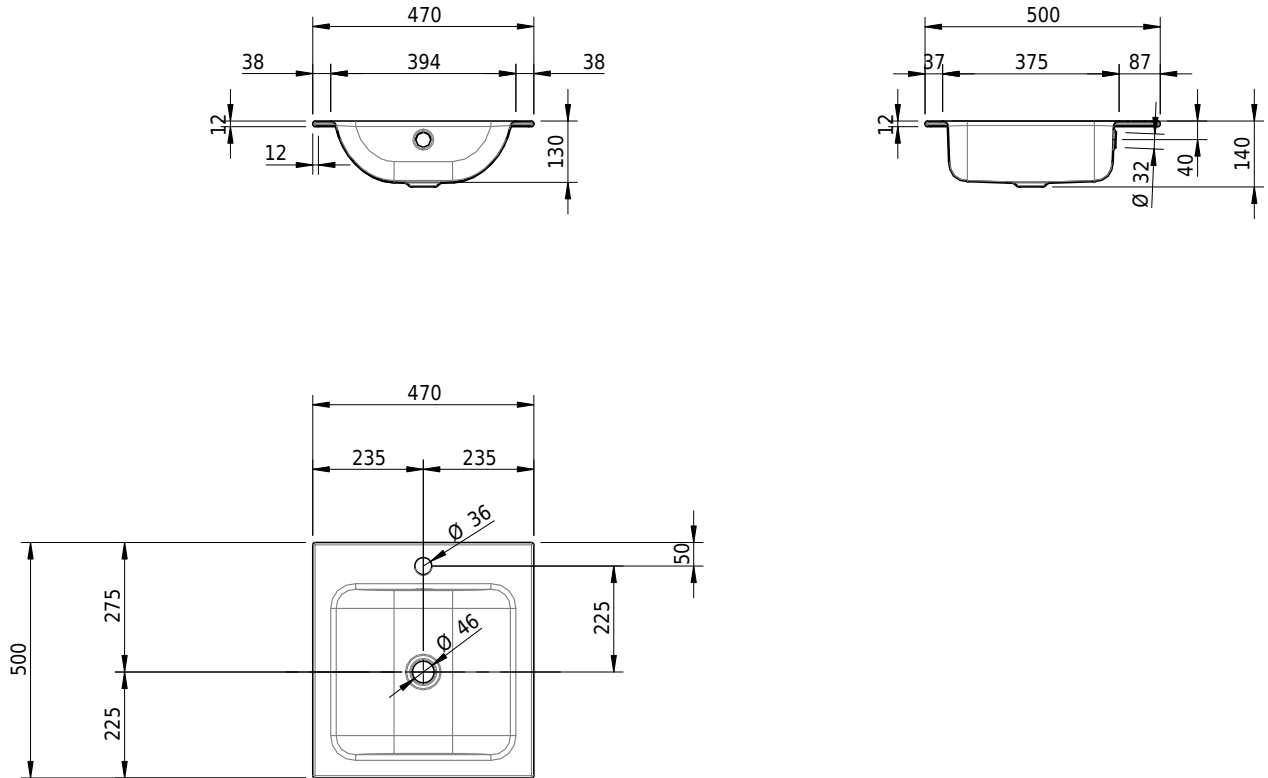

Massskizze

Schmidlin CONTURA Einlegebecken

47 x 50 x 1 cm

mit Überlauf, inkl. Befestigungszubehör, inkl. Überlaufgarnitur verchromt

Artikel-Nr.: 1725-0002

SGVSB-Nr.: 233381.100.241

Gewicht: 6 kg

Optionen

- Farbklasse: I,II,III,IV,V [FA0_ _ _]
- Ohne Überlaufloch [UL0]
- GLASUR PLUS [OV01]
- Löcher für 3-Loch Armatur [WT_ALS01]
- Lochbohrung für Schmidlin Seifenspender [SSP02]
- Runde Lochbohrung nach Mass [WT_ALS02]
- Spezialanfertigung
- Schmidlin GreenSteel