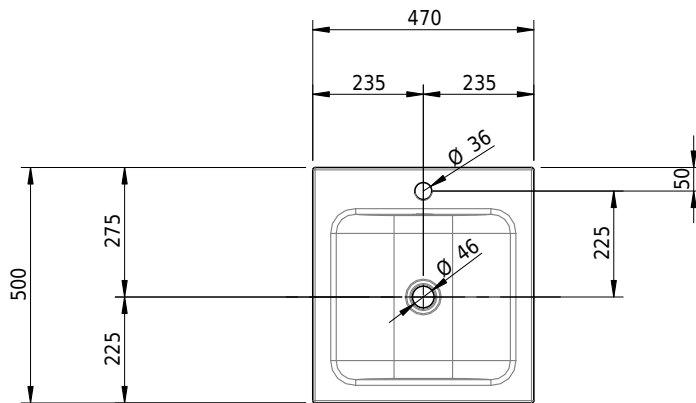

Massskizze

Schmidlin CONTURA Einlegebecken

47 x 50 x 1 cm

mit Überlauf, inkl. Befestigungszubehör, inkl. Überlaufgarnitur verchromt

Artikel-Nr.: 1725-0002

SGVSB-Nr.: 233381.100.241

Gewicht: 6 kg

Optionen

- Farbklasse: I,II,III,IV,V [FA0_ _ _]
- Ohne Überlaufloch [UL0]
- GLASUR PLUS [OV01]
- Löcher für 3-Loch Armatur [WT_ALS01]
- Lochbohrung für Schmidlin Seifenspender [SSP02]
- Runde Lochbohrung nach Mass [WT_ALS02]
- Spezialanfertigung
- Schmidlin GreenSteel

Zubehör

- Schmidlin Seifenspender
- Verstärkungsflansch für Armaturenmontage

Ab- und Überlaufgarnituren

- Geberit Clou System inkl. Deckel, verchromt, nur zusammen mit Option «ohne Überlaufloch»
- Schmidlin Pushventil, inkl. Deckel, verchromt, verschliessbar