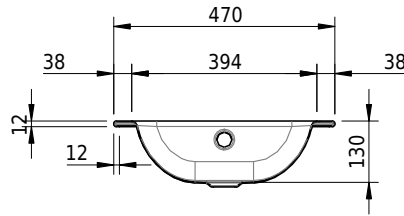

# Schmidlin CONTURA Einlegebecken

47 x 50 x 1 cm

mit Überlauf, inkl. Befestigungszubehör, inkl. Überlaufgarnitur verchromt

Artikel-Nr.: 1725-0002

SGVSB-Nr.: 233381.100.241

Gewicht: 6 kg