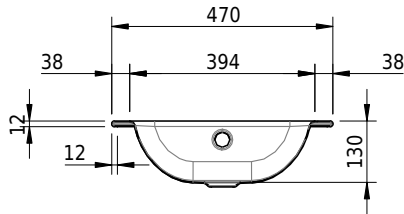

Massskizze

Schmidlin CONTURA Einlegebecken

47 x 50 x 1 cm

mit Überlauf, inkl. Befestigungszubehör, inkl. Überlaufgarnitur verchromt

Artikel-Nr.: 1725-0002

SGVSB-Nr.: 233381.100.241

Gewicht: 6 kg

Optionen

- Farbklasse: I,II,III,IV,V [FA0_ _ _]
- Ohne Überlaufloch [UL0]
- GLASUR PLUS [OV01]
- Löcher für 3-Loch Armatur [WT_ALS01]
- Lochbohrung für Schmidlin Seifenspender [SSP02]
- Runde Lochbohrung nach Mass [WT_ALS02]
- Spezialanfertigung
- Schmidlin GreenSteel