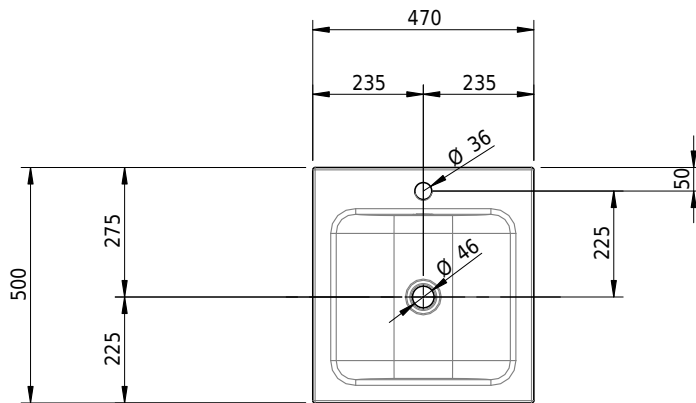

Massskizze

Schmidlin CONTURA Einlegebecken

47 x 50 x 1 cm

mit Überlauf, inkl. Befestigungszubehör, inkl. Überlaufgarnitur verchromt

Artikel-Nr.: 1725-0002

SGVSB-Nr.: 233381.100.241

Gewicht: 6 kg

Optionen

- Farbklasse: I,II,III,IV,V [FA0_ _ _]
- Ohne Überlaufloch [UL0]
- GLASUR PLUS [OV01]
- Löcher für 3-Loch Armatur [WT_ALS01]
- Lochbohrung für Schmidlin Seifenspender [SSP02]
- Runde Lochbohrung nach Mass [WT_ALS02]
- Spezialanfertigung
- Schmidlin GreenSteel