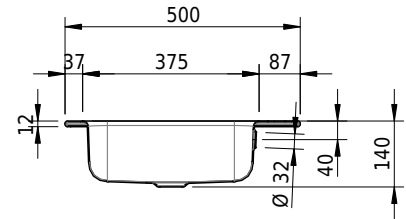

# Schmidlin CONTURA Einlegebecken

47 x 50 x 1 cm

mit Überlauf, inkl. Befestigungszubehör, inkl. Überlaufgarnitur verchromt

Artikel-Nr.: 1725-0002

SGVSB-Nr.: 233381.100.241

Gewicht: 6 kg