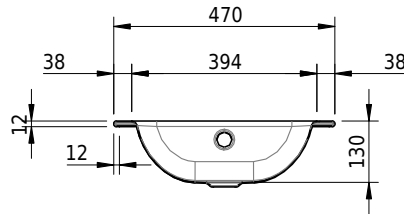

Massskizze

Schmidlin CONTURA Einlegebecken

47 x 50 x 1 cm

mit Überlauf, inkl. Befestigungszubehör, inkl. Überlaufgarnitur verchromt

Artikel-Nr.: 1725-0002

SGVSB-Nr.: 233381.100.241

Gewicht: 6 kg

Optionen

- Farbklasse: I,II,III,IV,V [FA0_ _ _]
- Ohne Überlaufloch [UL0]
- GLASUR PLUS [OV01]
- Löcher für 3-Loch Armatur [WT_ALS01]
- Lochbohrung für Schmidlin Seifenspender [SSP02]
- Runde Lochbohrung nach Mass [WT_ALS02]
- Spezialanfertigung
- Schmidlin GreenSteel