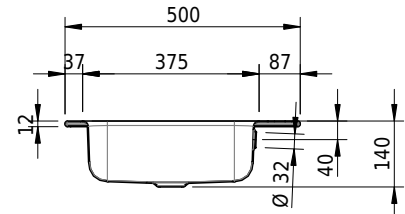

Massskizze

Schmidlin CONTURA Einlegebecken

47 x 50 x 1 cm

mit Überlauf, inkl. Befestigungszubehör, inkl. Überlaufgarnitur verchromt

Artikel-Nr.: 1725-0002

SGVSB-Nr.: 233381.100.241

Gewicht: 6 kg

Optionen

- Farbklasse: I,II,III,IV,V [FA0_ _ _]
- Ohne Überlaufloch [UL0]
- GLASUR PLUS [OV01]
- Löcher für 3-Loch Armatur [WT_ALS01]
- Lochbohrung für Schmidlin Seifenspender [SSP02]
- Runde Lochbohrung nach Mass [WT_ALS02]
- Spezialanfertigung
- Schmidlin GreenSteel