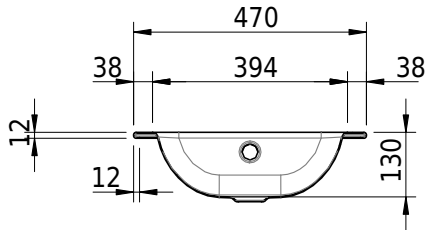

Massskizze

Schmidlin CONTURA Einlegebecken

47 x 50 x 1 cm

mit Überlauf, inkl. Befestigungszubehör, inkl. Überlaufgarnitur verchromt

Artikel-Nr.: 1725-0001

SGVSB-Nr.: 233381.242

Gewicht: 6 kg

Optionen

- Farbklasse: I,II,III,IV,V [FA0_ _]
- Ohne Überlaufloch [UL0]
- GLASUR PLUS [OV01]
- Löcher für 3-Loch Armatur [WT_ALS01]
- Lochbohrung für Schmidlin Seifenspender [SSP02]
- Runde Lochbohrung nach Mass [WT_ALS02]
- Spezialanfertigung
- Schmidlin GreenSteel