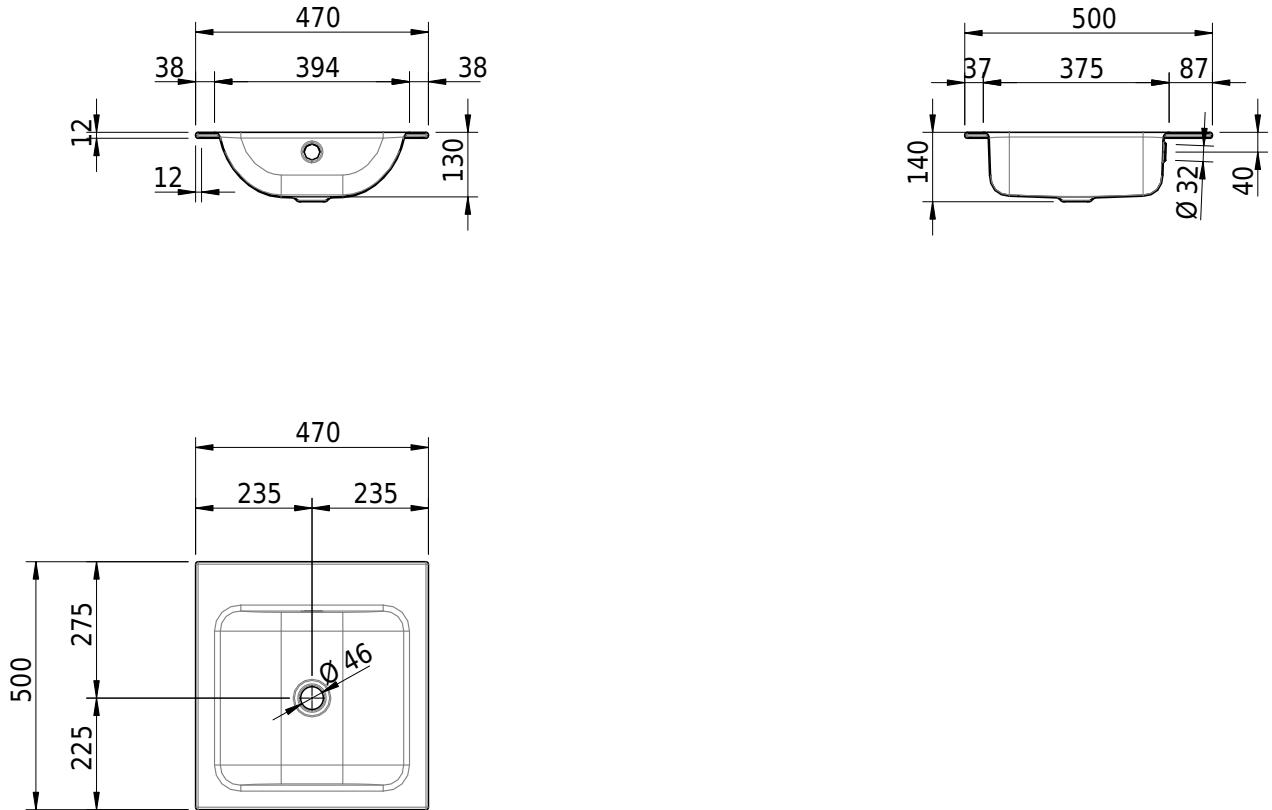

Massskizze

Schmidlin CONTURA Einlegebecken

47 x 50 x 1 cm

mit Überlauf, inkl. Befestigungszubehör, inkl. Überlaufgarnitur verchromt

Artikel-Nr.: 1725-0001

SGVSB-Nr.: 233381.242

Gewicht: 6 kg

Optionen

- Farbklasse: I,II,III,IV,V [FA0_ _]
- Ohne Überlaufloch [UL0]
- GLASUR PLUS [OV01]
- Löcher für 3-Loch Armatur [WT_ALS01]
- Lochbohrung für Schmidlin Seifenspender [SSP02]
- Runde Lochbohrung nach Mass [WT_ALS02]
- Spezialanfertigung
- Schmidlin GreenSteel