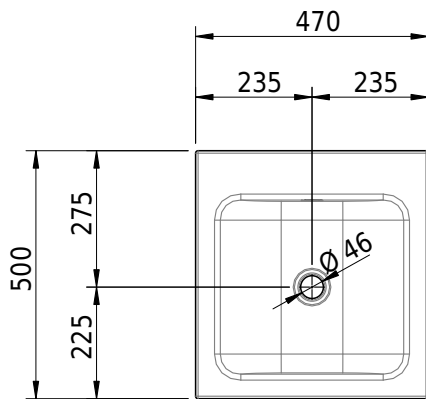

Massskizze

Schmidlin CONTURA Einlegebecken

47 x 50 x 1 cm

mit Überlauf, inkl. Befestigungszubehör, inkl. Überlaufgarnitur verchromt

Artikel-Nr.: 1725-0001

SGVSB-Nr.: 233381.242

Gewicht: 6 kg

Optionen