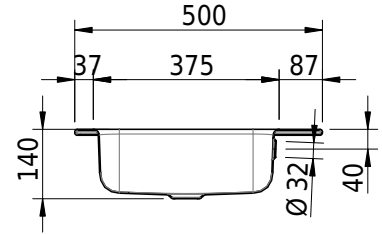

## Massskizze

**Schmidlin CONTURA Einlegebecken**

47 x 50 x 1 cm

mit Überlauf, inkl. Befestigungszubehör, inkl. Überlaufgarnitur verchromt

Artikel-Nr.: 1725-0001

SGVSB-Nr.: 233381.242

Gewicht: 6 kg

**Optionen**

- Farbklasse: I,II,III,IV,V [FA0\_ \_]
- Ohne Überlaufloch [UL0]
- GLASUR PLUS [OV01]
- Löcher für 3-Loch Armatur [WT\_ALS01]
- Lochbohrung für Schmidlin Seifenspender [SSP02]
- Runde Lochbohrung nach Mass [WT\_ALS02]
- Spezialanfertigung
- Schmidlin GreenSteel