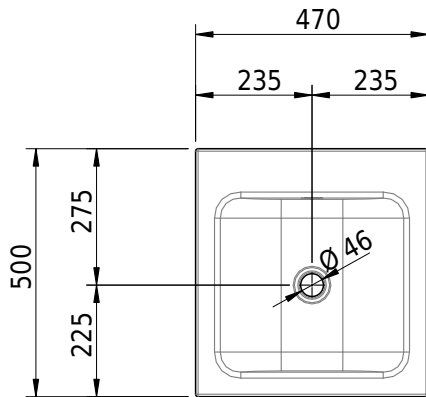

## Massskizze

**Schmidlin CONTURA Einlegebecken**

47 x 50 x 1 cm

mit Überlauf, inkl. Befestigungszubehör, inkl. Überlaufgarnitur verchromt

Artikel-Nr.: 1725-0001

SGVSB-Nr.: 233381.242

Gewicht: 6 kg

**Optionen**