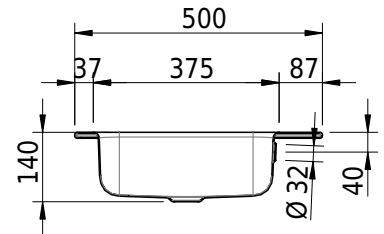

Massskizze

Schmidlin CONTURA Einlegebecken

47 x 50 x 1 cm

mit Überlauf, inkl. Befestigungszubehör, inkl. Überlaufgarnitur verchromt

Artikel-Nr.: 1725-0001

SGVSB-Nr.: 233381.242

Gewicht: 6 kg

Optionen

- Farbklasse: I,II,III,IV,V [FA0_ _]
- Ohne Überlaufloch [UL0]
- GLASUR PLUS [OV01]
- Löcher für 3-Loch Armatur [WT_ALS01]
- Lochbohrung für Schmidlin Seifenspender [SSP02]
- Runde Lochbohrung nach Mass [WT_ALS02]
- Spezialanfertigung
- Schmidlin GreenSteel