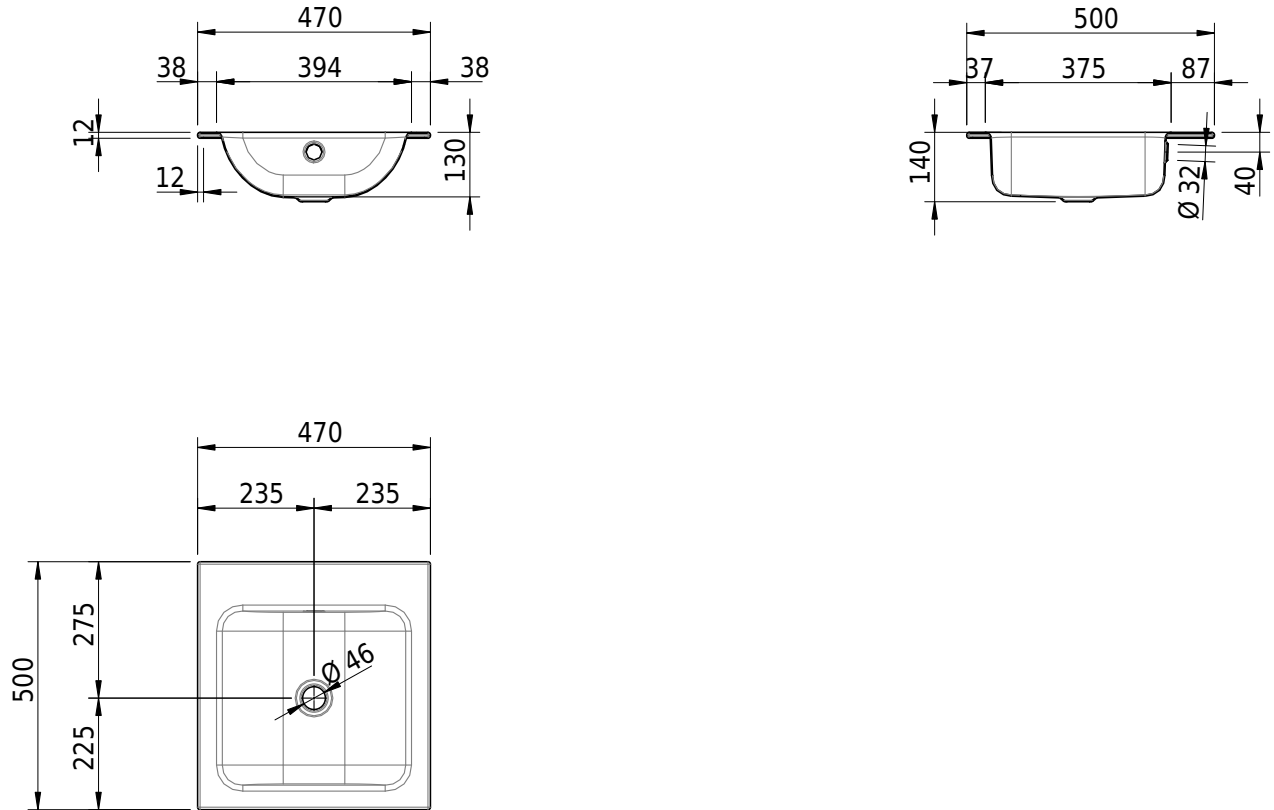

Massskizze

Schmidlin CONTURA Einlegebecken

47 x 50 x 1 cm

mit Überlauf, inkl. Befestigungszubehör, inkl. Überlaufgarnitur verchromt

Artikel-Nr.: 1725-0001

SGVSB-Nr.: 233381.242

Gewicht: 6 kg

Optionen

- Farbklasse: I,II,III,IV,V [FA0_ _]
- Ohne Überlaufloch [UL0]
- GLASUR PLUS [OV01]
- Löcher für 3-Loch Armatur [WT_ALS01]
- Lochbohrung für Schmidlin Seifenspender [SSP02]
- Runde Lochbohrung nach Mass [WT_ALS02]
- Spezialanfertigung
- Schmidlin GreenSteel