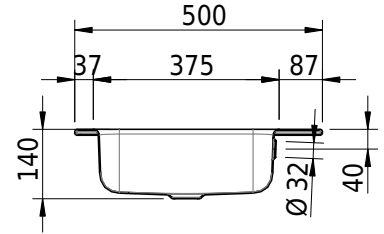

# Schmidlin CONTURA Einlegebecken

47 x 50 x 1 cm

mit Überlauf, inkl. Befestigungszubehör, inkl. Überlaufgarnitur verchromt

Artikel-Nr.: 1725-0001

SGVSB-Nr.: 233381.242

Gewicht: 6 kg