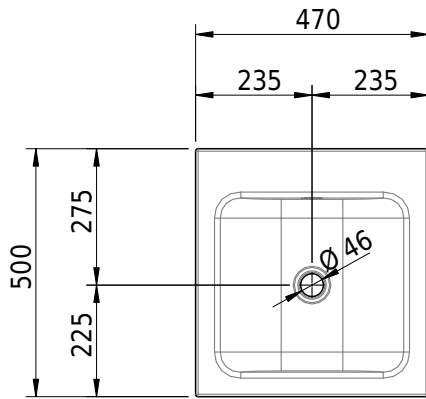

# Schmidlin CONTURA Einlegebecken

47 x 50 x 1 cm

mit Überlauf, inkl. Befestigungszubehör, inkl. Überlaufgarnitur verchromt

Artikel-Nr.: 1725-0001

SGVSB-Nr.: 233381.242

Gewicht: 6 kg