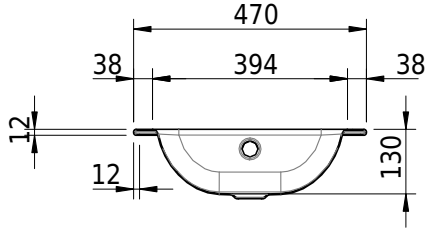

# Schmidlin CONTURA Einlegebecken

47 x 50 x 1 cm

mit Überlauf, inkl. Befestigungszubehör, inkl. Überlaufgarnitur verchromt

Artikel-Nr.: 1725-0001

SGVSB-Nr.: 233381.242

Gewicht: 6 kg