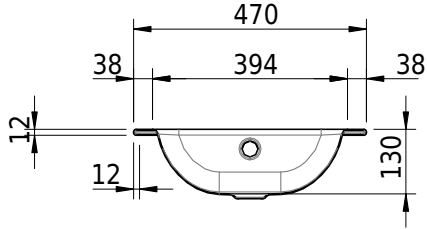

## Massskizze

**Schmidlin CONTURA Einlegebecken**

47 x 50 x 1 cm

mit Überlauf, inkl. Befestigungszubehör, inkl. Überlaufgarnitur verchromt

Artikel-Nr.: 1725-0001

SGVSB-Nr.: 233381.242

Gewicht: 6 kg

**Optionen**

- Farbklasse: I,II,III,IV,V [FA0\_ \_]
- Ohne Überlaufloch [UL0]
- GLASUR PLUS [OV01]
- Löcher für 3-Loch Armatur [WT\_ALS01]
- Lochbohrung für Schmidlin Seifenspender [SSP02]
- Runde Lochbohrung nach Mass [WT\_ALS02]
- Spezialanfertigung
- Schmidlin GreenSteel