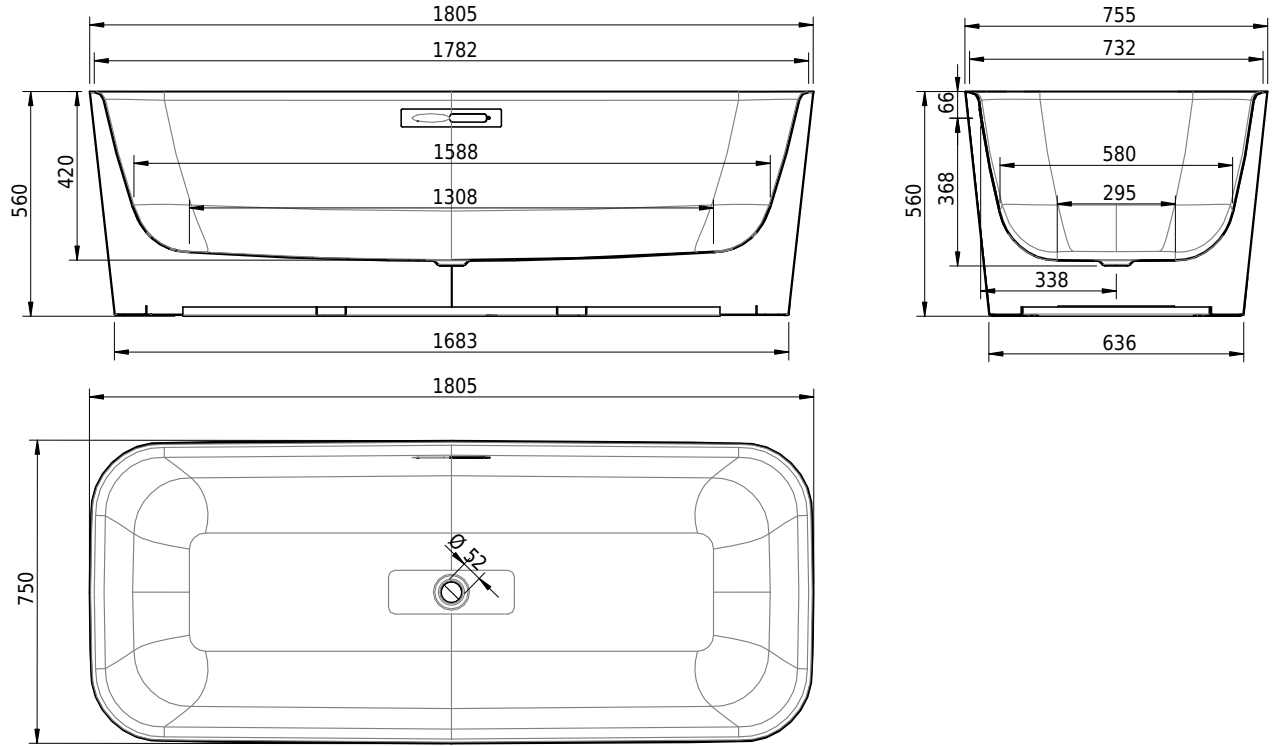

## Massskizze

**Schmidlin LOFT**

180 x 75 x 42 cm

freistehend, mit nahtlos emaillierter konischer Schürze, inkl. Ab- und Überlaufgarnitur LOFT, vormontiert, inkl. flexiblem Schlauch zum Anschluss der Ablaufgarnitur, Gesamthöhe 56 cm

Artikel-Nr.: 1723-0001

SGVSB-Nr.: 111106.100.915

Gewicht: 54 kg

Nutzinhalt\*: 248 l

**Optionen**

- GLASUR PLUS [OV01]
- Schmidlin SOUNDBOX
- Schmidlin GreenSteel

**Zubehör****Ab- und Überlaufgarnituren**

- Schmidlin LOFT TRIO, mit Einlauf bei Überlauf, inkl. Panzerschlauch 3/4" x 35 cm, verchromt, vormontiert