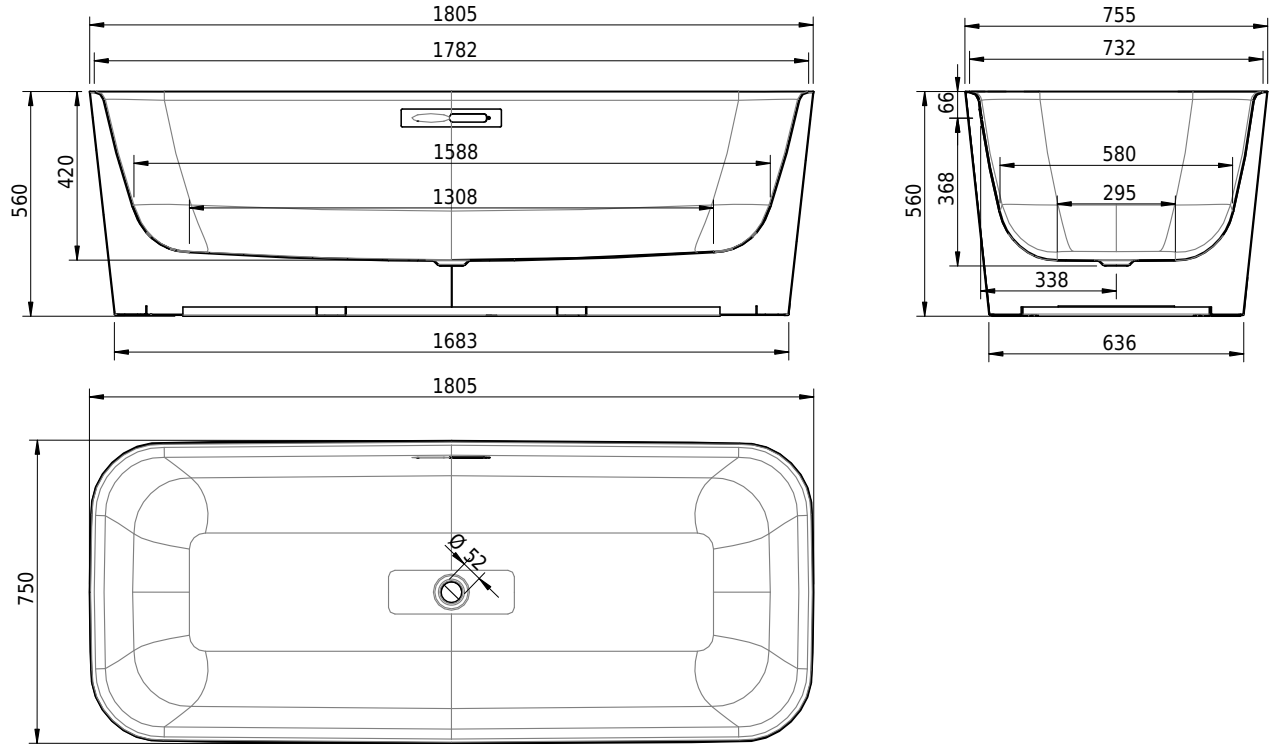

Massskizze

Schmidlin LOFT

180 x 75 x 42 cm

freistehend, mit nahtlos emaillierter konischer Schürze, inkl. Ab- und Überlaufgarnitur LOFT, vormontiert, inkl. flexiblem Schlauch zum Anschluss der Ablaufgarnitur, Gesamthöhe 56 cm

Artikel-Nr.: 1723-0001

SGVSB-Nr.: 111106.100.915

Gewicht: 54 kg

Nutzinhalt*: 248 l

Optionen

- GLASUR PLUS [OV01]
- Schmidlin SOUNDBOX
- Schmidlin GreenSteel

Zubehör**Ab- und Überlaufgarnituren**

- Schmidlin LOFT TRIO, mit Einlauf bei Überlauf, inkl. Panzerschlauch 3/4" x 35 cm, verchromt, vormontiert