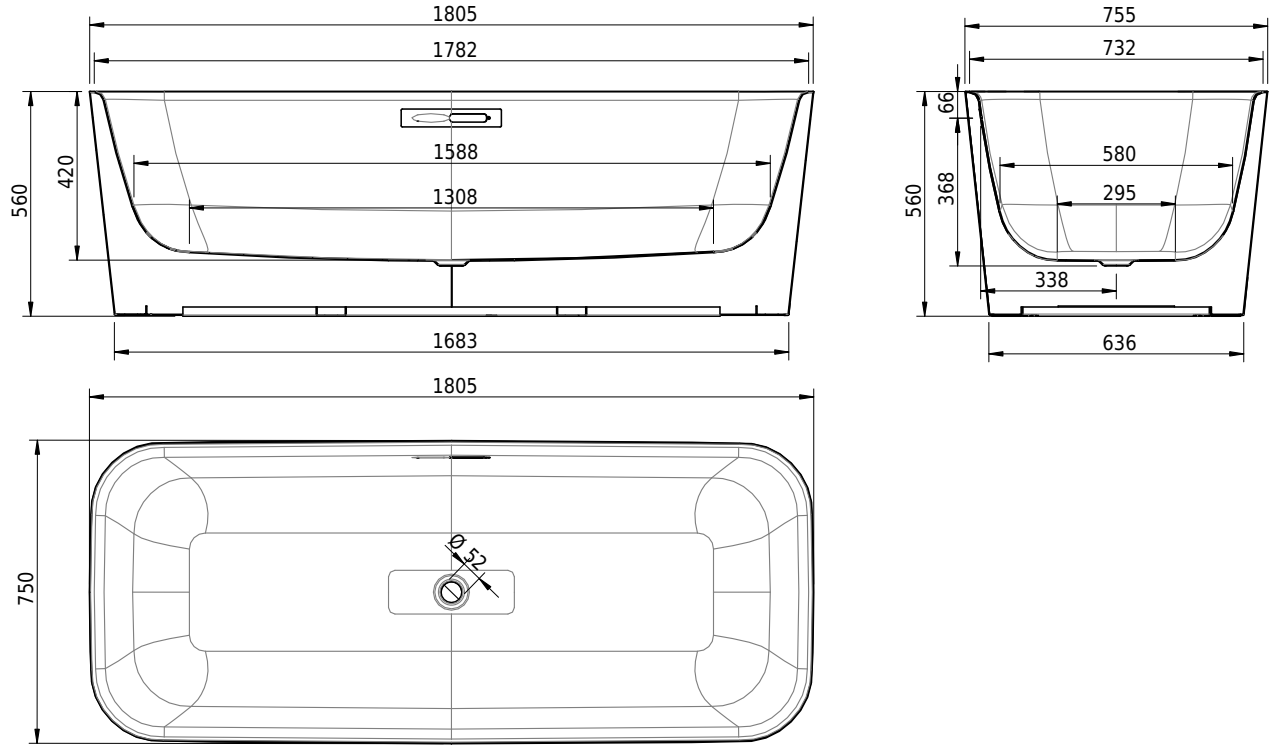

Massskizze

Schmidlin LOFT

180 x 75 x 42 cm

freistehend, mit nahtlos emaillierter konischer Schürze, inkl. Ab- und Überlaufgarnitur LOFT, vormontiert, inkl. flexiblem Schlauch zum Anschluss der Ablaufgarnitur, Gesamthöhe 56 cm

Artikel-Nr.: 1723-0001

SGVSB-Nr.: 111106.100.915

Gewicht: 54 kg

Nutzinhalt*: 248 l

Optionen

- GLASUR PLUS [OV01]
- Schmidlin SOUNDBOX
- Schmidlin GreenSteel

Zubehör**Ab- und Überlaufgarnituren**

- Schmidlin LOFT TRIO, mit Einlauf bei Überlauf, inkl. Panzerschlauch 3/4" x 35 cm, verchromt, vormontiert