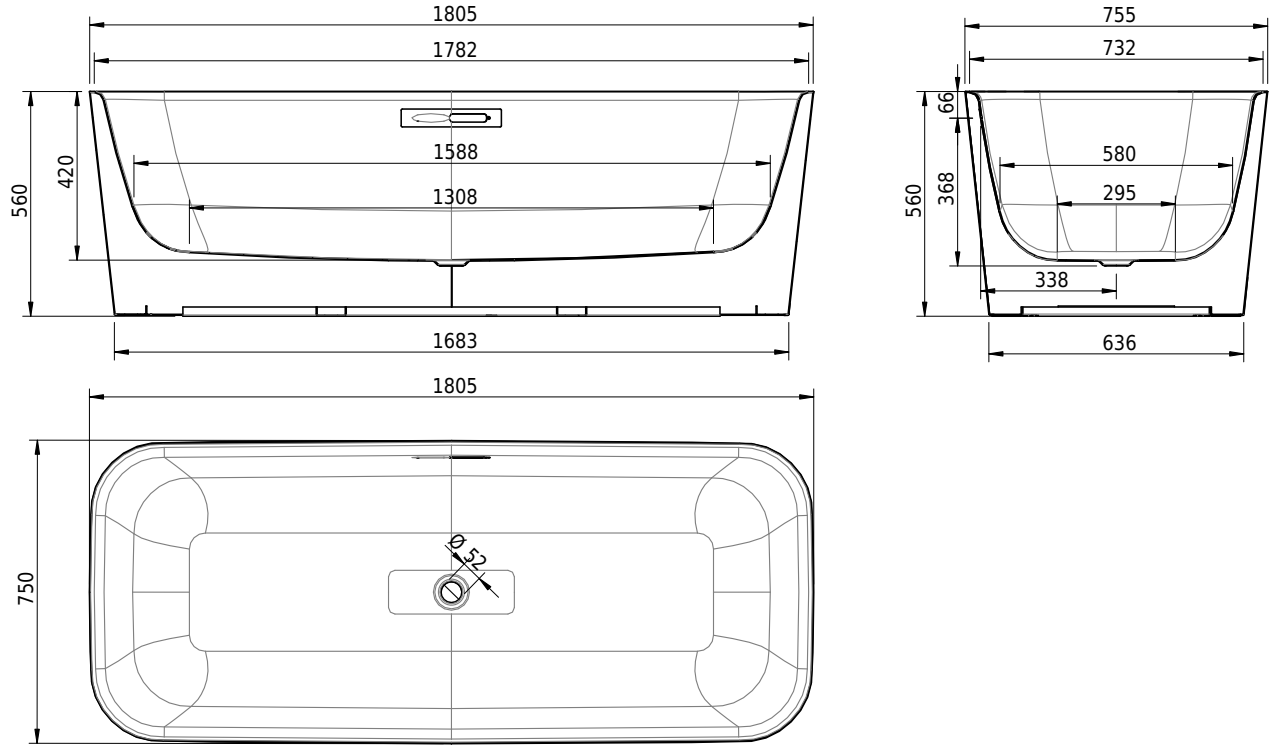

Massskizze

Schmidlin LOFT

180 x 75 x 42 cm

freistehend, mit nahtlos emaillierter konischer Schürze, inkl. Ab- und Überlaufgarnitur LOFT, vormontiert, inkl. flexiblem Schlauch zum Anschluss der Ablaufgarnitur, Gesamthöhe 56 cm

Artikel-Nr.: 1723-0001

SGVSB-Nr.: 111106.100.915

Gewicht: 54 kg

Nutzinhalt*: 248 l

Optionen

- GLASUR PLUS [OV01]
- Schmidlin SOUNDBOX
- Schmidlin GreenSteel

Zubehör**Ab- und Überlaufgarnituren**

- Schmidlin LOFT TRIO, mit Einlauf bei Überlauf, inkl. Panzerschlauch 3/4" x 35 cm, verchromt, vormontiert