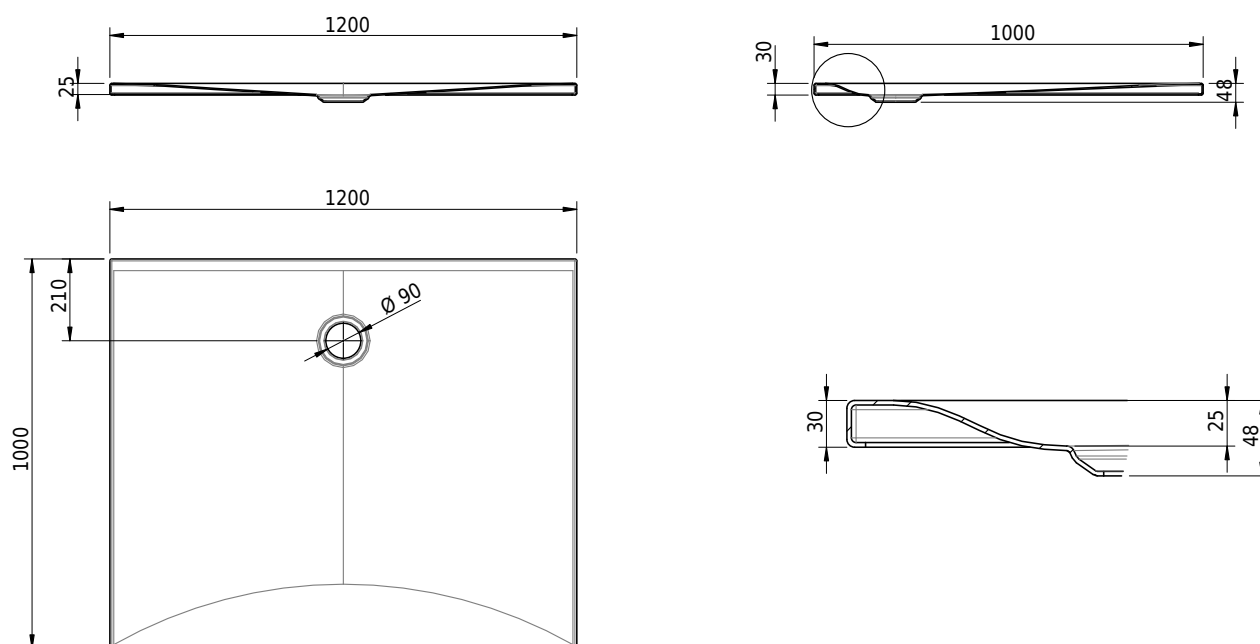

## Massskizze

# Schmidlin VIVA

120 x 100 x 2.5 cm

Ablaufloch Ø 90 mm, Eckradius 5 mm

Artikel-Nr.: 1722-0001

SGVSB-Nr.: 146343

ST-Nr.: 1311869.100

Gewicht: 35 kg