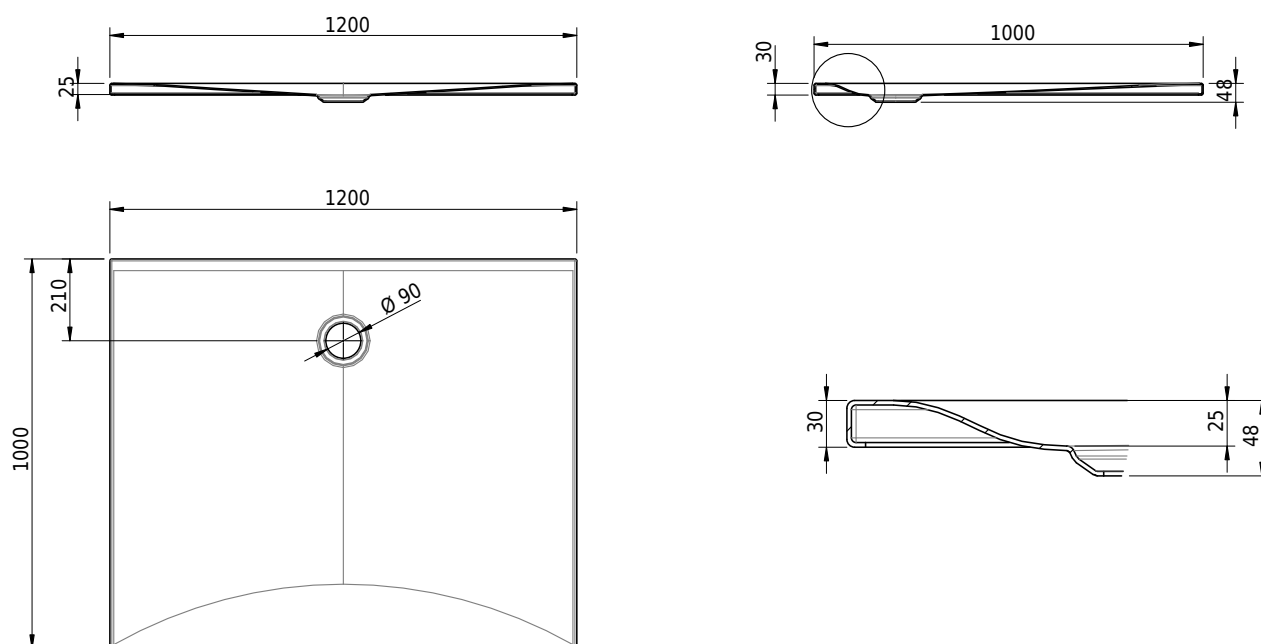

Massskizze

Schmidlin VIVA

120 x 100 x 2.5 cm

Ablaufloch Ø 90 mm, Eckradius 5 mm

Artikel-Nr.: 1722-0001

SGVSB-Nr.: 146343

ST-Nr.: 1311869.100

Gewicht: 35 kg