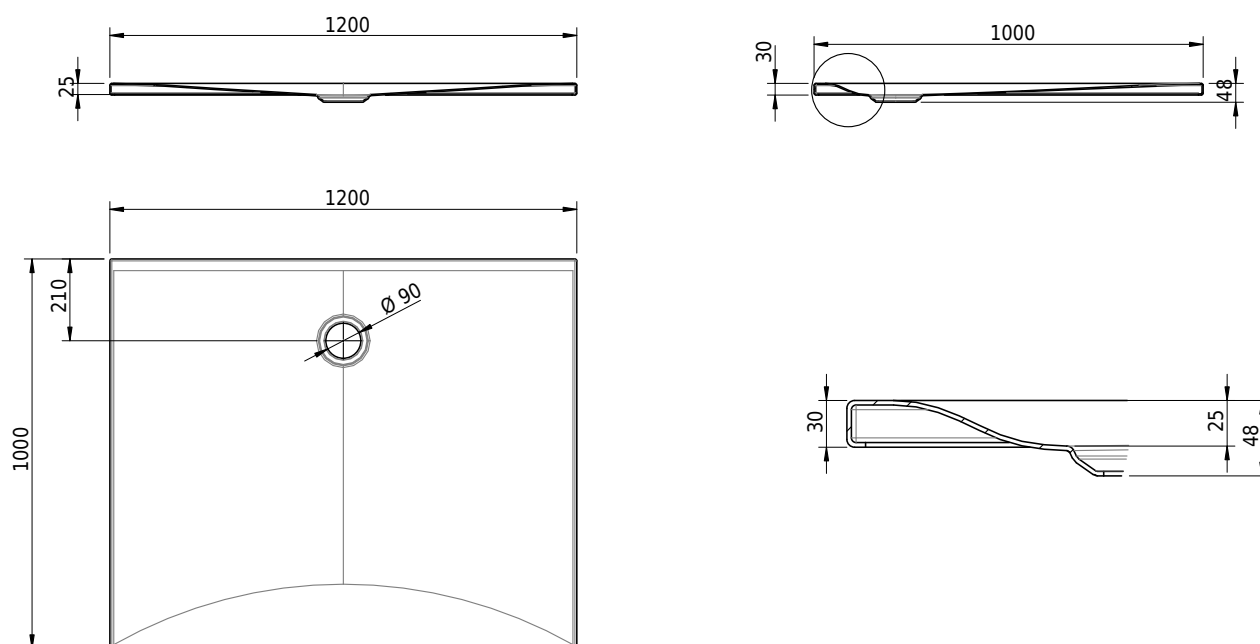

Massskizze

Schmidlin VIVA

120 x 100 x 2.5 cm

Ablaufloch Ø 90 mm, Eckradius 5 mm

Artikel-Nr.: 1722-0001

SGVSB-Nr.: 146343

ST-Nr.: 1311869.100

Gewicht: 35 kg