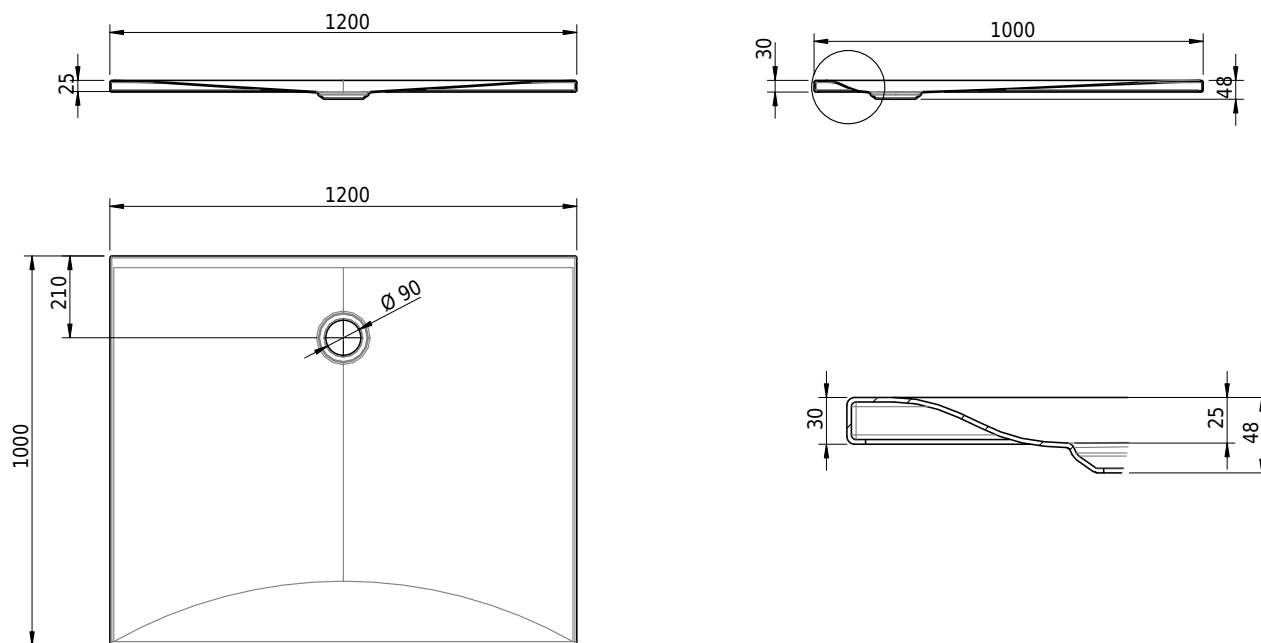

Massskizze

Schmidlin VIVA

120 x 100 x 2.5 cm

Ablaufloch Ø 90 mm, Eckradius 5 mm

Artikel-Nr.: 1722-0001

SGVSB-Nr.: 146343

ST-Nr.: 1311869.100

Gewicht: 35 kg