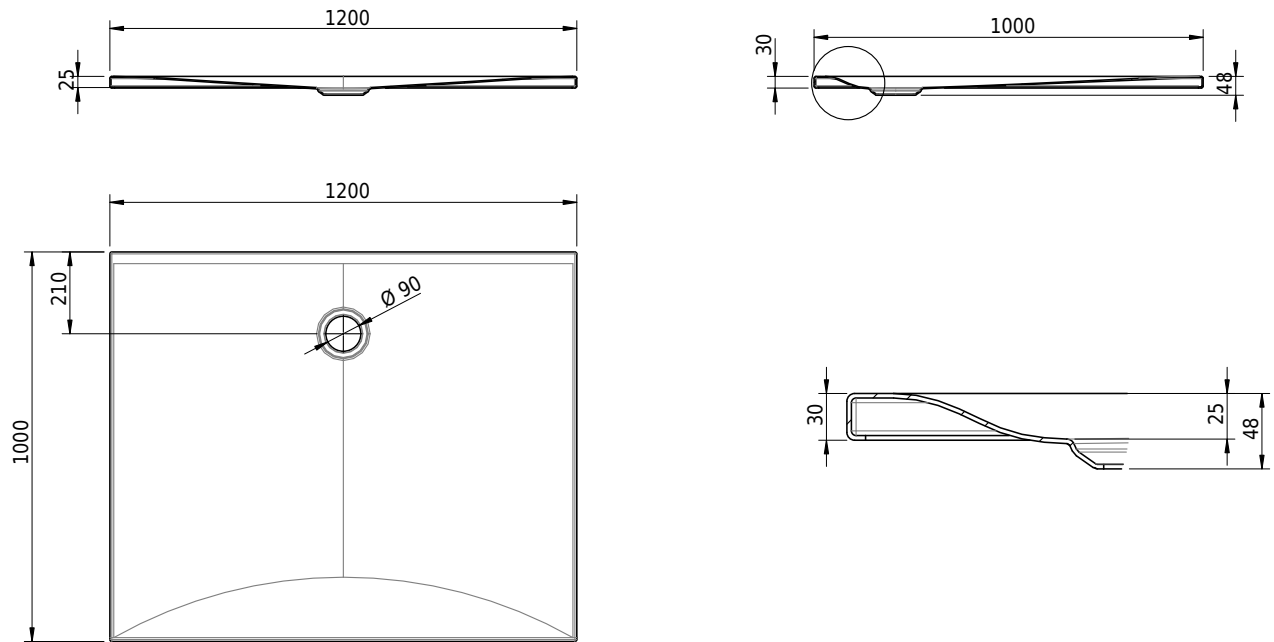

## Massskizze

# Schmidlin VIVA

120 x 100 x 2.5 cm

Ablaufloch Ø 90 mm, Eckradius 5 mm

Artikel-Nr.: 1722-0001

SGVSB-Nr.: 146343

ST-Nr.: 1311869.100

Gewicht: 35 kg