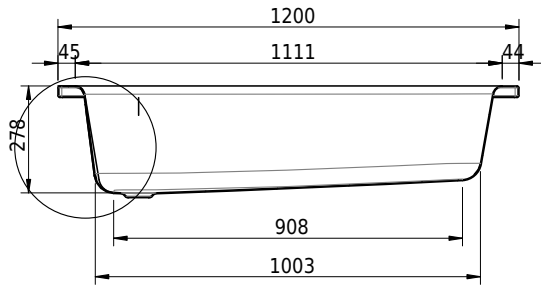

Massskizze

Schmidlin Duschwanne extratief (28 cm)

120 x 80 x 28 cm

mit Überlauf, Ablaufloch ø 52 mm

Artikel-Nr.: 1721-0001

SGVSB-Nr.: 141701

Gewicht: 37 kg

Optionen

- Farbklasse: I,II,III,IV,V [FA0_ _ _]
- Mit Zargen [Z_ _ _ _]
- ANTIGLISS PRO
- GLASUR PLUS [OV01]
- Speziallänge -2/+5 cm (beidseitig von -1 bis +2,5cm)
- Scharfkantige Ecke (Radius 5 mm) [EA_ _ 04]
- Geschnittene Ecke [EA_ _ 03]
- Abgerundete Ecke [EA_ _ 02]
- Ablaufloch 90 mm [AG90]
- Spezialanfertigung

- Viega Multiplex Ab-/Überlaufgarnitur, Funktionseinheit, 560 mm (103071)