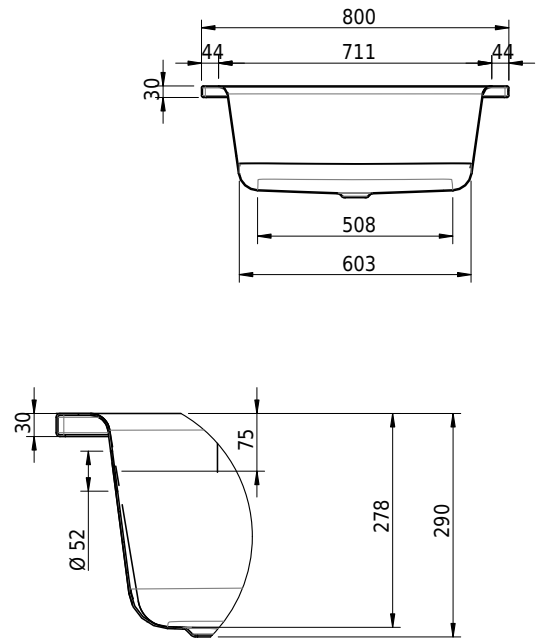

Massskizze

Schmidlin Duschwanne extratief (28 cm)

120 x 80 x 28 cm

mit Überlauf, Ablaufloch ø 52 mm

Artikel-Nr.: 1721-0001

SGVSB-Nr.: 141701

Gewicht: 37 kg

Optionen

- Farbklasse: I,II,III,IV,V [FA0_ _ _]
- Mit Zargen [Z_ _ _ _]
- ANTIGLISS PRO
- GLASUR PLUS [OV01]
- Speziallänge -2/+5 cm (beidseitig von -1 bis +2,5cm)
- Scharfkantige Ecke (Radius 5 mm) [EA_ _ 04]
- Geschnittene Ecke [EA_ _ 03]
- Abgerundete Ecke [EA_ _ 02]
- Ablaufloch 90 mm [AG90]
- Spezialanfertigung

Zubehör

- Duschwannen-Fusset 4/6/8 (SIA 181), mit/ohne Dichtband
- Duschwannen-Montagerahmen BASIC (SIA 181)
- Schmidlin Zargen-Montagewinkel (SIA 181), Satz (4 Stück)
- Zargengummiprofil

Ab- und Überlaufgarnituren

- Viega Multiplex Ab-/Überlaufgarnitur, Funktionseinheit, 560 mm (103071)