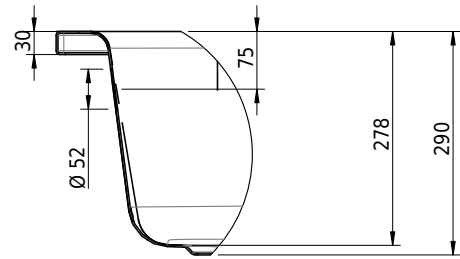

Massskizze

Schmidlin Duschwanne extratief (28 cm)

120 x 80 x 28 cm

mit Überlauf, Ablaufloch ø 52 mm

Artikel-Nr.: 1721-0001

SGVSB-Nr.: 141701

Gewicht: 37 kg

Optionen

- Farbklasse: I,II,III,IV,V [FA0_ _ _]
- Mit Zargen [Z_ _ _ _]
- ANTIGLISS PRO
- GLASUR PLUS [OV01]
- Speziallänge -2/+5 cm (beidseitig von -1 bis +2,5cm)
- Scharfkantige Ecke (Radius 5 mm) [EA_ _ 04]
- Geschnittene Ecke [EA_ _ 03]
- Abgerundete Ecke [EA_ _ 02]
- Ablaufloch 90 mm [AG90]
- Spezialanfertigung

- Viega Multiplex Ab-/Überlaufgarnitur, Funktionseinheit, 560 mm (103071)