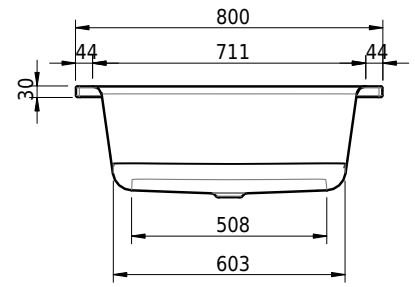

# Schmidlin Duschwanne extratief (28 cm)

120 x 80 x 28 cm

mit Überlauf, Ablaufloch ø 52 mm

Artikel-Nr.: 1721-0001

SGVSB-Nr.: 141701

Gewicht: 37 kg

## Optionen

- Farbklasse: I,II,III,IV,V [FA0\_ \_ \_]
- Mit Zargen [Z\_ \_ \_ \_]
- ANTIGLISS PRO
- GLASUR PLUS [OV01]
- Speziallänge -2/+5 cm (beidseitig von -1 bis +2,5cm)
- Scharfkantige Ecke (Radius 5 mm) [EA\_ \_ 04]
- Geschnittene Ecke [EA\_ \_ 03]
- Abgerundete Ecke [EA\_ \_ 02]
- Ablaufloch 90 mm [AG90]
- Spezialanfertigung

## Ab- und Überlaufgarnituren

- Viega Multiplex Ab-/Überlaufgarnitur, Funktionseinheit, 560 mm (103071)