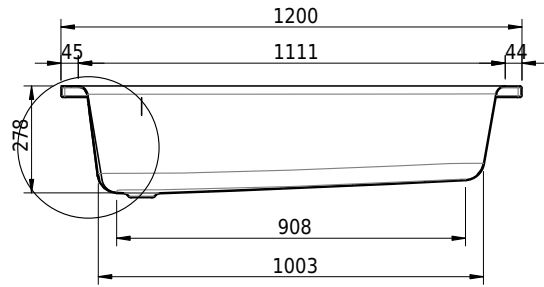

Massskizze

Schmidlin Duschwanne extratief (28 cm)

120 x 80 x 28 cm

mit Überlauf, Ablaufloch ø 52 mm

Artikel-Nr.: 1721-0001

SGVSB-Nr.: 141701

Gewicht: 37 kg

Optionen

- Farbklasse: I,II,III,IV,V [FA0_ _ _]
- Mit Zargen [Z_ _ _ _]
- ANTIGLISS PRO
- GLASUR PLUS [OV01]
- Speziallänge -2/+5 cm (beidseitig von -1 bis +2,5cm)
- Scharfkantige Ecke (Radius 5 mm) [EA_ _ 04]
- Geschnittene Ecke [EA_ _ 03]
- Abgerundete Ecke [EA_ _ 02]
- Ablaufloch 90 mm [AG90]
- Spezialanfertigung

- Viega Multiplex Ab-/Überlaufgarnitur, Funktionseinheit, 560 mm (103071)