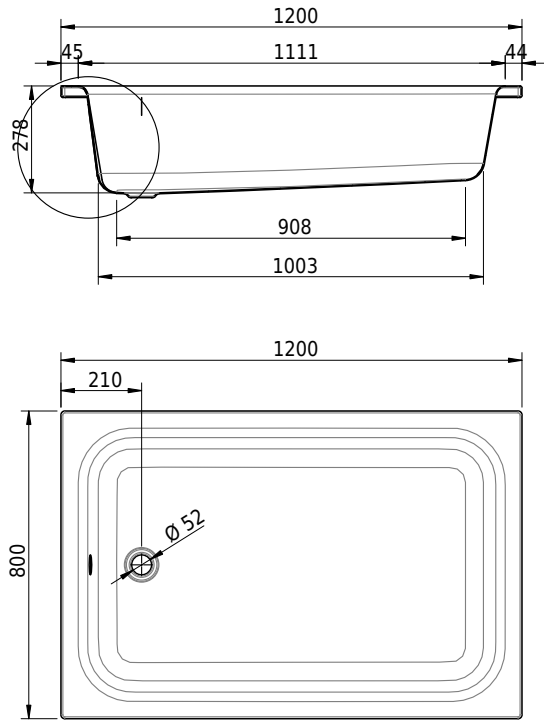

Massskizze

Schmidlin Duschwanne extratief (28 cm)

120 x 80 x 28 cm

mit Überlauf, Ablaufloch ø 52 mm

Artikel-Nr.: 1721-0001

SGVSB-Nr.: 141701

Gewicht: 37 kg

Optionen

- Farbklasse: I,II,III,IV,V [FA0_ _ _]
- Mit Zargen [Z_ _ _ _]
- ANTIGLISS PRO
- GLASUR PLUS [OV01]
- Speziallänge -2/+5 cm (beidseitig von -1 bis +2,5cm)
- Scharfkantige Ecke (Radius 5 mm) [EA_ _ 04]
- Geschnittene Ecke [EA_ _ 03]
- Abgerundete Ecke [EA_ _ 02]
- Ablaufloch 90 mm [AG90]
- Spezialanfertigung

Zubehör

- Duschwannen-Fusset 4/6/8 (SIA 181), mit/ohne Dichtband
- Duschwannen-Montagerahmen BASIC (SIA 181)
- Schmidlin Zargen-Montagewinkel (SIA 181), Satz (4 Stück)
- Zargengummiprofil

Ab- und Überlaufgarnituren

- Viega Multiplex Ab-/Überlaufgarnitur, Funktionseinheit, 560 mm (103071)