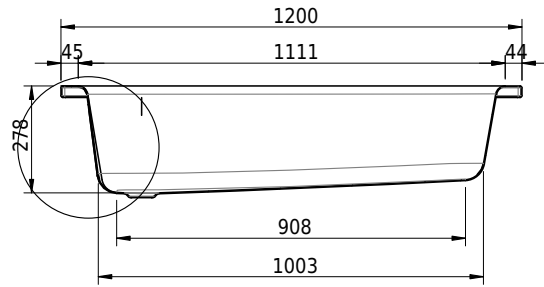

# Schmidlin Duschwanne extratief (28 cm)

120 x 80 x 28 cm

mit Überlauf, Ablaufloch ø 52 mm

Artikel-Nr.: 1721-0001

SGVSB-Nr.: 141701

Gewicht: 37 kg

## Optionen

- Farbklasse: I,II,III,IV,V [FA0\_ \_ \_]
- Mit Zargen [Z\_ \_ \_ \_]
- ANTIGLISS PRO
- GLASUR PLUS [OV01]
- Speziallänge -2/+5 cm (beidseitig von -1 bis +2,5cm)
- Scharfkantige Ecke (Radius 5 mm) [EA\_ \_ 04]
- Geschnittene Ecke [EA\_ \_ 03]
- Abgerundete Ecke [EA\_ \_ 02]
- Ablaufloch 90 mm [AG90]
- Spezialanfertigung

## Ab- und Überlaufgarnituren

- Viega Multiplex Ab-/Überlaufgarnitur, Funktionseinheit, 560 mm (103071)