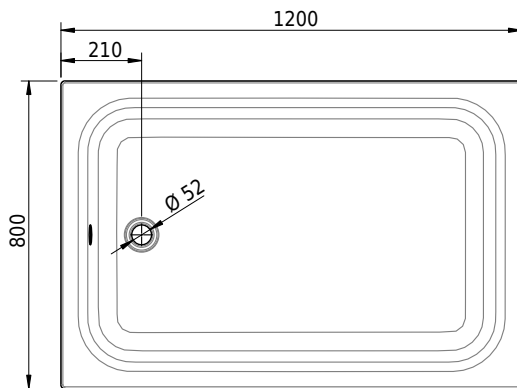

Massskizze

Schmidlin Duschwanne extratief (28 cm)

120 x 80 x 28 cm

mit Überlauf, Ablaufloch ø 52 mm

Artikel-Nr.: 1721-0001

SGVSB-Nr.: 141701

Gewicht: 37 kg

Optionen

- Farbklasse: I,II,III,IV,V [FA0_ _ _]
- Mit Zargen [Z_ _ _ _]
- ANTIGLISS PRO
- GLASUR PLUS [OV01]
- Speziallänge -2/+5 cm (beidseitig von -1 bis +2,5cm)
- Scharfkantige Ecke (Radius 5 mm) [EA_ _ 04]
- Geschnittene Ecke [EA_ _ 03]
- Abgerundete Ecke [EA_ _ 02]
- Ablaufloch 90 mm [AG90]
- Spezialanfertigung

- Viega Multiplex Ab-/Überlaufgarnitur, Funktionseinheit, 560 mm (103071)