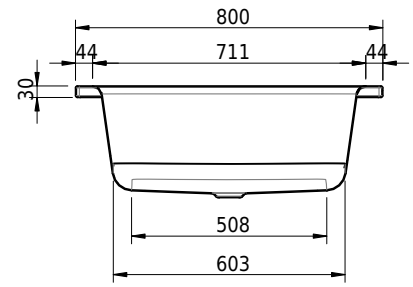

Massskizze

Schmidlin Duschwanne extratief (28 cm)

120 x 80 x 28 cm

mit Überlauf, Ablaufloch ø 52 mm

Artikel-Nr.: 1721-0001

SGVSB-Nr.: 141701

Gewicht: 37 kg

Optionen

- Farbklasse: I,II,III,IV,V [FA0_ _ _]
- Mit Zargen [Z_ _ _ _]
- ANTIGLISS PRO
- GLASUR PLUS [OV01]
- Speziallänge -2/+5 cm (beidseitig von -1 bis +2,5cm)
- Scharfkantige Ecke (Radius 5 mm) [EA_ _ 04]
- Geschnittene Ecke [EA_ _ 03]
- Abgerundete Ecke [EA_ _ 02]
- Ablaufloch 90 mm [AG90]
- Spezialanfertigung

- Viega Multiplex Ab-/Überlaufgarnitur, Funktionseinheit, 560 mm (103071)