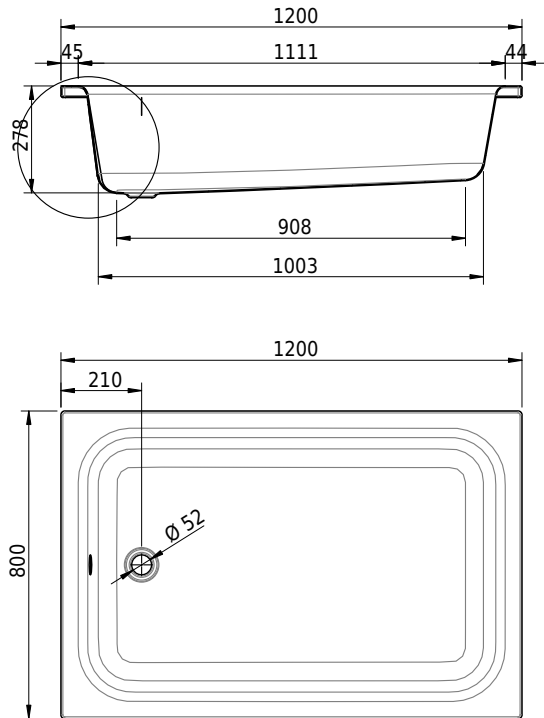

# Schmidlin Duschwanne extratief (28 cm)

120 x 80 x 28 cm

mit Überlauf, Ablaufloch ø 52 mm

Artikel-Nr.: 1721-0001

SGVSB-Nr.: 141701

Gewicht: 37 kg

## Optionen

- Farbklasse: I,II,III,IV,V [FA0\_ \_ \_]
- Mit Zargen [Z\_ \_ \_ \_]
- ANTIGLISS PRO
- GLASUR PLUS [OV01]
- Speziallänge -2/+5 cm (beidseitig von -1 bis +2,5cm)
- Scharfkantige Ecke (Radius 5 mm) [EA\_ \_ 04]
- Geschnittene Ecke [EA\_ \_ 03]
- Abgerundete Ecke [EA\_ \_ 02]
- Ablaufloch 90 mm [AG90]
- Spezialanfertigung

## Ab- und Überlaufgarnituren

- Viega Multiplex Ab-/Überlaufgarnitur, Funktionseinheit, 560 mm (103071)