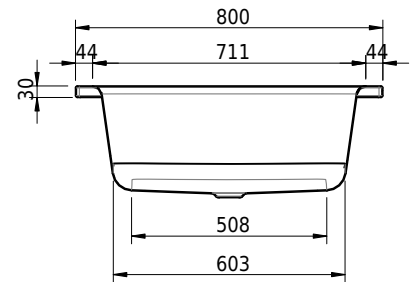

Massskizze

Schmidlin Duschwanne extratief (28 cm)

120 x 80 x 28 cm

mit Überlauf, Ablaufloch ø 52 mm

Artikel-Nr.: 1721-0001

SGVSB-Nr.: 141701

Gewicht: 37 kg

Optionen

- Farbklasse: I,II,III,IV,V [FA0_ _ _]
- Mit Zargen [Z_ _ _ _]
- ANTIGLISS PRO
- GLASUR PLUS [OV01]
- Speziallänge -2/+5 cm (beidseitig von -1 bis +2,5cm)
- Scharfkantige Ecke (Radius 5 mm) [EA_ _ 04]
- Geschnittene Ecke [EA_ _ 03]
- Abgerundete Ecke [EA_ _ 02]
- Ablaufloch 90 mm [AG90]
- Spezialanfertigung

- Viega Multiplex Ab-/Überlaufgarnitur, Funktionseinheit, 560 mm (103071)