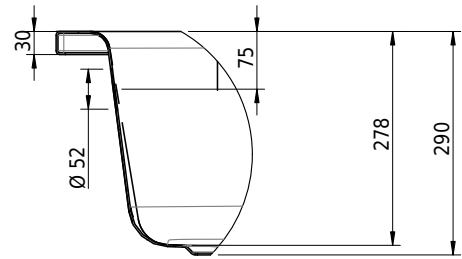

# Schmidlin Duschwanne extratief (28 cm)

120 x 80 x 28 cm

mit Überlauf, Ablaufloch ø 52 mm

Artikel-Nr.: 1721-0001

SGVSB-Nr.: 141701

Gewicht: 37 kg

## Optionen

- Farbklasse: I,II,III,IV,V [FA0\_ \_ \_]
- Mit Zargen [Z\_ \_ \_ \_]
- ANTIGLISS PRO
- GLASUR PLUS [OV01]
- Speziallänge -2/+5 cm (beidseitig von -1 bis +2,5cm)
- Scharfkantige Ecke (Radius 5 mm) [EA\_ \_ 04]
- Geschnittene Ecke [EA\_ \_ 03]
- Abgerundete Ecke [EA\_ \_ 02]
- Ablaufloch 90 mm [AG90]
- Spezialanfertigung

## Ab- und Überlaufgarnituren

- Viega Multiplex Ab-/Überlaufgarnitur, Funktionseinheit, 560 mm (103071)