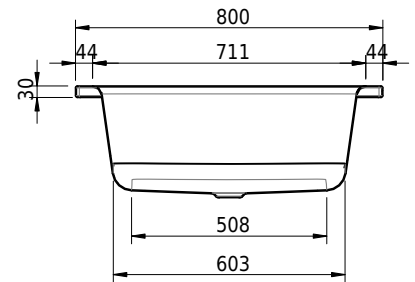

# Schmidlin Duschwanne extratief (28 cm)

120 x 80 x 28 cm

mit Überlauf, Ablaufloch ø 52 mm

Artikel-Nr.: 1721-0001

SGVSB-Nr.: 141701

Gewicht: 37 kg

## Optionen

- Farbklasse: I,II,III,IV,V [FA0\_ \_ \_]
- Mit Zargen [Z\_ \_ \_ \_]
- ANTIGLISS PRO
- GLASUR PLUS [OV01]
- Speziallänge -2/+5 cm (beidseitig von -1 bis +2,5cm)
- Scharfkantige Ecke (Radius 5 mm) [EA\_ \_ 04]
- Geschnittene Ecke [EA\_ \_ 03]
- Abgerundete Ecke [EA\_ \_ 02]
- Ablaufloch 90 mm [AG90]
- Spezialanfertigung

## Ab- und Überlaufgarnituren

- Viega Multiplex Ab-/Überlaufgarnitur, Funktionseinheit, 560 mm (103071)