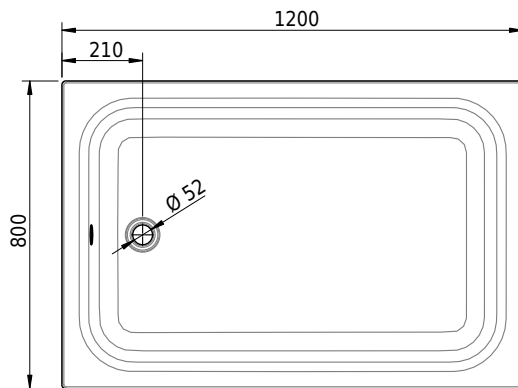

Massskizze

Schmidlin Duschwanne extratief (28 cm)

120 x 80 x 28 cm

mit Überlauf, Ablaufloch ø 52 mm

Artikel-Nr.: 1721-0001

SGVSB-Nr.: 141701

Gewicht: 37 kg

Optionen

- Farbklasse: I,II,III,IV,V [FA0_ _ _]
- Mit Zargen [Z_ _ _ _]
- ANTIGLISS PRO
- GLASUR PLUS [OV01]
- Speziallänge -2/+5 cm (beidseitig von -1 bis +2,5cm)
- Scharfkantige Ecke (Radius 5 mm) [EA_ _ 04]
- Geschnittene Ecke [EA_ _ 03]
- Abgerundete Ecke [EA_ _ 02]
- Ablaufloch 90 mm [AG90]
- Spezialanfertigung

- Viega Multiplex Ab-/Überlaufgarnitur, Funktionseinheit, 560 mm (103071)