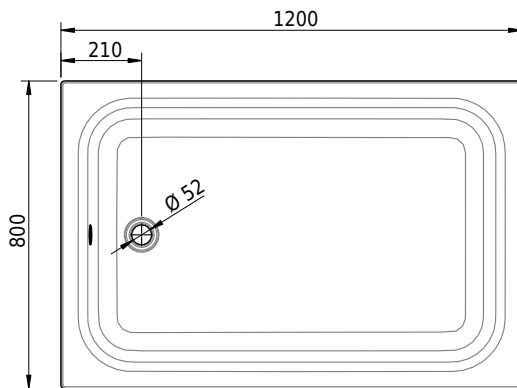

# Schmidlin Duschwanne extratief (28 cm)

120 x 80 x 28 cm

mit Überlauf, Ablaufloch ø 52 mm

Artikel-Nr.: 1721-0001

SGVSB-Nr.: 141701

Gewicht: 37 kg

## Optionen

- Farbklasse: I,II,III,IV,V [FA0\_ \_ \_]
- Mit Zargen [Z\_ \_ \_ \_]
- ANTIGLISS PRO
- GLASUR PLUS [OV01]
- Speziallänge -2/+5 cm (beidseitig von -1 bis +2,5cm)
- Scharfkantige Ecke (Radius 5 mm) [EA\_ \_ 04]
- Geschnittene Ecke [EA\_ \_ 03]
- Abgerundete Ecke [EA\_ \_ 02]
- Ablaufloch 90 mm [AG90]
- Spezialanfertigung

## Ab- und Überlaufgarnituren

- Viega Multiplex Ab-/Überlaufgarnitur, Funktionseinheit, 560 mm (103071)