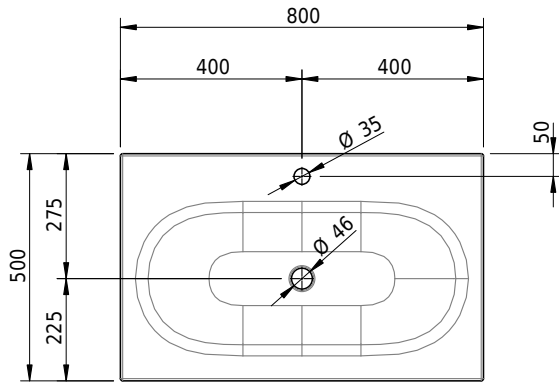

Massskizze

Schmidlin DUETT Einlegebecken

80 x 50 x 1 cm

ohne Überlauf, inkl. Befestigungzubehör

Artikel-Nr.: 1719-0002

SGVSB-Nr.: 233434.100.241

Gewicht: 10 kg

Optionen

- Farbklasse: I,II,III,IV,V [FA0_ _]
- GLASUR PLUS [OV01]
- Löcher für 3-Loch Armatur [WT_ALS01]
- Lochbohrung für Schmidlin Seifenspender [SSP02]
- Runde Lochbohrung nach Mass [WT_ALS02]
- Spezialanfertigung