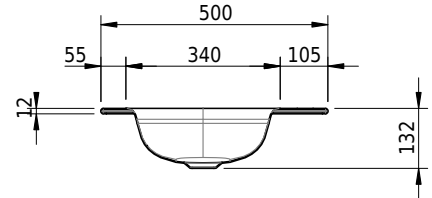

## Massskizze

**Schmidlin DUETT Einlegebecken**

80 x 50 x 1 cm

ohne Überlauf, inkl. Befestigungzubehör

Artikel-Nr.: 1719-0002

SGVSB-Nr.: 233434.100.241

Gewicht: 10 kg

**Optionen**

- Farbklasse: I,II,III,IV,V [FA0\_ \_]
- GLASUR PLUS [OV01]
- Löcher für 3-Loch Armatur [WT\_ALS01]
- Lochbohrung für Schmidlin Seifenspender [SSP02]
- Runde Lochbohrung nach Mass [WT\_ALS02]
- Spezialanfertigung