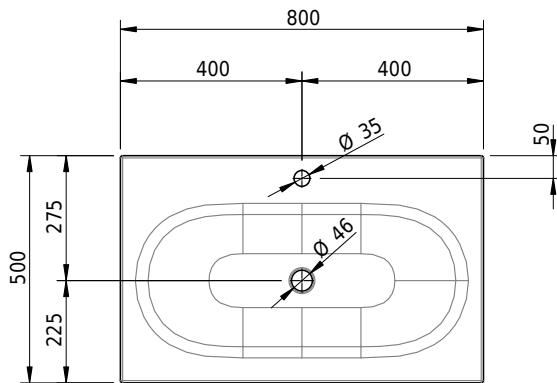

Massskizze

Schmidlin DUETT Einlegebecken

80 x 50 x 1 cm

ohne Überlauf, inkl. Befestigungzubehör

Artikel-Nr.: 1719-0002

SGVSB-Nr.: 233434.100.241

Gewicht: 10 kg

Optionen

- Farbklasse: I,II,III,IV,V [FA0_ _]
- GLASUR PLUS [OV01]
- Löcher für 3-Loch Armatur [WT_ALS01]
- Lochbohrung für Schmidlin Seifenspender [SSP02]
- Runde Lochbohrung nach Mass [WT_ALS02]
- Spezialanfertigung