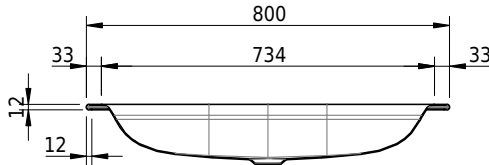

# Schmidlin DUETT Einlegebecken

80 x 50 x 1 cm

ohne Überlauf, inkl. Befestigungzubehör

Artikel-Nr.: 1719-0002

SGVSB-Nr.: 233434.100.241

Gewicht: 10 kg