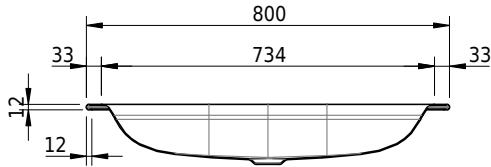

Massskizze

Schmidlin DUETT Einlegebecken

80 x 50 x 1 cm

ohne Überlauf, inkl. Befestigungzubehör

Artikel-Nr.: 1719-0002

SGVSB-Nr.: 233434.100.241

Gewicht: 10 kg

Optionen

- Farbklasse: I,II,III,IV,V [FA0_ _]
- GLASUR PLUS [OV01]
- Löcher für 3-Loch Armatur [WT_ALS01]
- Lochbohrung für Schmidlin Seifenspender [SSP02]
- Runde Lochbohrung nach Mass [WT_ALS02]
- Spezialanfertigung