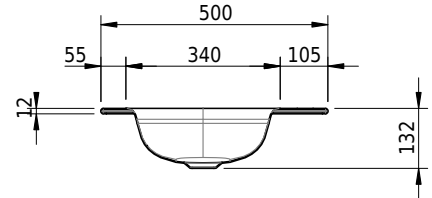

Massskizze

Schmidlin DUETT Einlegebecken

80 x 50 x 1 cm

ohne Überlauf, inkl. Befestigungzubehör

Artikel-Nr.: 1719-0002

SGVSB-Nr.: 233434.100.241

Gewicht: 10 kg

Optionen

- Farbklasse: I,II,III,IV,V [FA0_ _]
- GLASUR PLUS [OV01]
- Löcher für 3-Loch Armatur [WT_ALS01]
- Lochbohrung für Schmidlin Seifenspender [SSP02]
- Runde Lochbohrung nach Mass [WT_ALS02]
- Spezialanfertigung

Zubehör

- Schmidlin Seifenspender
- Verstärkungsflansch für Armaturenmontage

Ab- und Überlaufgarnituren

- Schaftventil 1 1/4", inkl. Deckel verchromt, nicht verschliessbar
- Schmidlin Schaftventil 1 1/4", inkl. Deckel alpinweiss matt, emailliert, nicht verschliessbar
- Schmidlin Schaftventil 1 1/4", inkl. Deckel emailliert, nicht verschliessbar
- Schmidlin Schaftventil 1 1/4", inkl. Deckel emailliert, übrige Farben, nicht verschliessbar