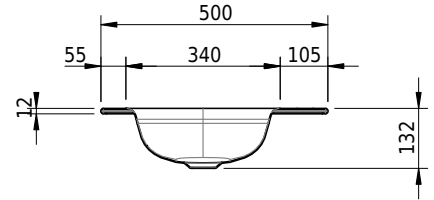

Massskizze

Schmidlin DUETT Einlegebecken

80 x 50 x 1 cm

ohne Überlauf, inkl. Befestigungzubehör

Artikel-Nr.: 1719-0002

SGVSB-Nr.: 233434.100.241

Gewicht: 10 kg

Optionen

- Farbklasse: I,II,III,IV,V [FA0_ _]
- GLASUR PLUS [OV01]
- Löcher für 3-Loch Armatur [WT_ALS01]
- Lochbohrung für Schmidlin Seifenspender [SSP02]
- Runde Lochbohrung nach Mass [WT_ALS02]
- Spezialanfertigung