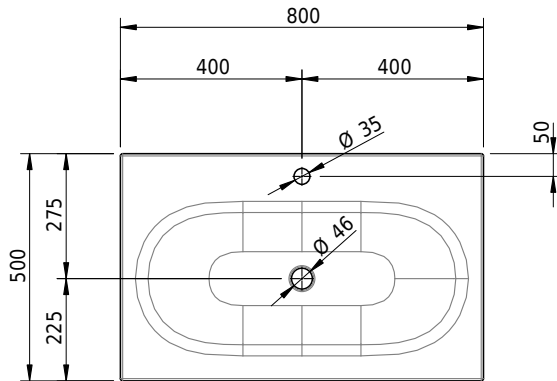

## Massskizze

**Schmidlin DUETT Einlegebecken**

80 x 50 x 1 cm

ohne Überlauf, inkl. Befestigungzubehör

Artikel-Nr.: 1719-0002

SGVSB-Nr.: 233434.100.241

Gewicht: 10 kg

**Optionen**

- Farbklasse: I,II,III,IV,V [FA0\_ \_]
- GLASUR PLUS [OV01]
- Löcher für 3-Loch Armatur [WT\_ALS01]
- Lochbohrung für Schmidlin Seifenspender [SSP02]
- Runde Lochbohrung nach Mass [WT\_ALS02]
- Spezialanfertigung