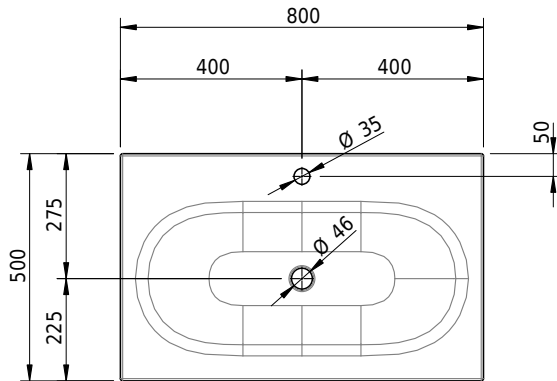

Massskizze

Schmidlin DUETT Einlegebecken

80 x 50 x 1 cm

ohne Überlauf, inkl. Befestigungzubehör

Artikel-Nr.: 1719-0002

SGVSB-Nr.: 233434.100.241

Gewicht: 10 kg

Optionen

- Farbklasse: I,II,III,IV,V [FA0_ _]
- GLASUR PLUS [OV01]
- Löcher für 3-Loch Armatur [WT_ALS01]
- Lochbohrung für Schmidlin Seifenspender [SSP02]
- Runde Lochbohrung nach Mass [WT_ALS02]
- Spezialanfertigung