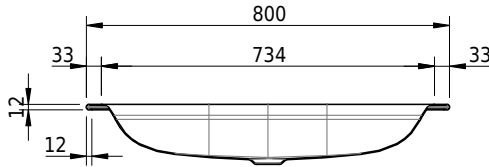

## Massskizze

**Schmidlin DUETT Einlegebecken**

80 x 50 x 1 cm

ohne Überlauf, inkl. Befestigungzubehör

Artikel-Nr.: 1719-0002

SGVSB-Nr.: 233434.100.241

Gewicht: 10 kg

**Optionen**

- Farbklasse: I,II,III,IV,V [FA0\_ \_]
- GLASUR PLUS [OV01]
- Löcher für 3-Loch Armatur [WT\_ALS01]
- Lochbohrung für Schmidlin Seifenspender [SSP02]
- Runde Lochbohrung nach Mass [WT\_ALS02]
- Spezialanfertigung