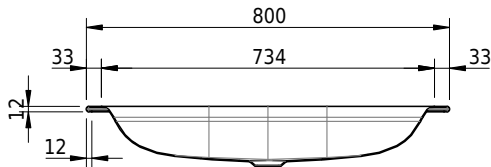

Massskizze

Schmidlin DUETT Einlegebecken

80 x 50 x 1 cm

ohne Überlauf, inkl. Befestigungzubehör

Artikel-Nr.: 1719-0002

SGVSB-Nr.: 233434.100.241

Gewicht: 10 kg

Optionen

- Farbklasse: I,II,III,IV,V [FA0_ _]
- GLASUR PLUS [OV01]
- Löcher für 3-Loch Armatur [WT_ALS01]
- Lochbohrung für Schmidlin Seifenspender [SSP02]
- Runde Lochbohrung nach Mass [WT_ALS02]
- Spezialanfertigung