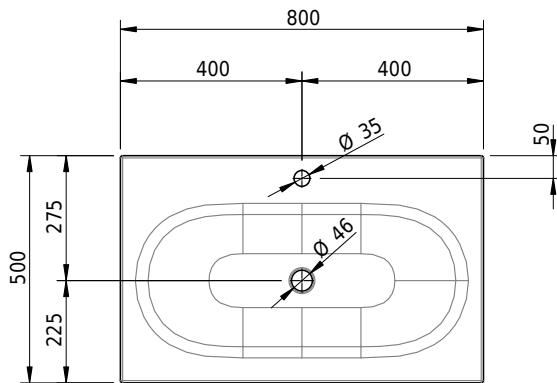

Massskizze

Schmidlin DUETT Einlegebecken

80 x 50 x 1 cm

ohne Überlauf, inkl. Befestigungzubehör

Artikel-Nr.: 1719-0002

SGVSB-Nr.: 233434.100.241

Gewicht: 10 kg

Optionen

- Farbklasse: I,II,III,IV,V [FA0_ _]
- GLASUR PLUS [OV01]
- Löcher für 3-Loch Armatur [WT_ALS01]
- Lochbohrung für Schmidlin Seifenspender [SSP02]
- Runde Lochbohrung nach Mass [WT_ALS02]
- Spezialanfertigung

Zubehör

- Schmidlin Seifenspender
- Verstärkungsflansch für Armaturenmontage

Ab- und Überlaufgarnituren

- Schaftventil 1¼, inkl. Deckel verchromt, nicht verschliessbar
- Schmidlin Schaftventil 1 1/4", inkl. Deckel alpinweiss matt, emailliert, nicht verschliessbar
- Schmidlin Schaftventil 1 1/4", inkl. Deckel emailliert, nicht verschliessbar
- Schmidlin Schaftventil 1 1/4", inkl. Deckel emailliert, übrige Farben, nicht verschliessbar