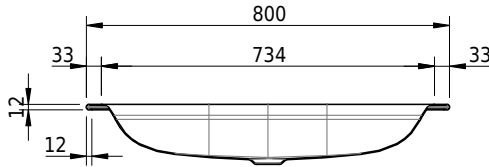

Massskizze

Schmidlin DUETT Einlegebecken

80 x 50 x 1 cm

ohne Überlauf, inkl. Befestigungzubehör

Artikel-Nr.: 1719-0002

SGVSB-Nr.: 233434.100.241

Gewicht: 10 kg

Optionen

- Farbklasse: I,II,III,IV,V [FA0_ _]
- GLASUR PLUS [OV01]
- Löcher für 3-Loch Armatur [WT_ALS01]
- Lochbohrung für Schmidlin Seifenspender [SSP02]
- Runde Lochbohrung nach Mass [WT_ALS02]
- Spezialanfertigung