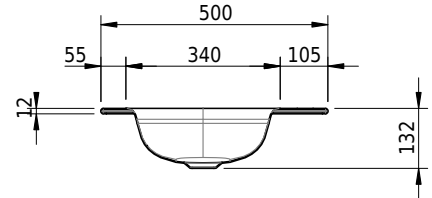

Massskizze

Schmidlin DUETT Einlegebecken

80 x 50 x 1 cm

ohne Überlauf, inkl. Befestigungzubehör

Artikel-Nr.: 1719-0002

SGVSB-Nr.: 233434.100.241

Gewicht: 10 kg

Optionen

- Farbklasse: I,II,III,IV,V [FA0_ _]
- GLASUR PLUS [OV01]
- Löcher für 3-Loch Armatur [WT_ALS01]
- Lochbohrung für Schmidlin Seifenspender [SSP02]
- Runde Lochbohrung nach Mass [WT_ALS02]
- Spezialanfertigung