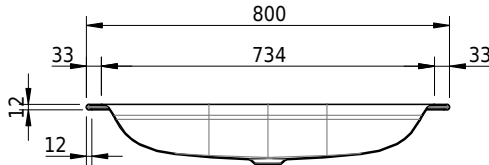

Massskizze

Schmidlin DUETT Einlegebecken

80 x 50 x 1 cm

ohne Überlauf, inkl. Befestigungzubehör

Artikel-Nr.: 1719-0002

SGVSB-Nr.: 233434.100.241

Gewicht: 10 kg

Optionen

- Farbklasse: I,II,III,IV,V [FA0_ _]
- GLASUR PLUS [OV01]
- Löcher für 3-Loch Armatur [WT_ALS01]
- Lochbohrung für Schmidlin Seifenspender [SSP02]
- Runde Lochbohrung nach Mass [WT_ALS02]
- Spezialanfertigung