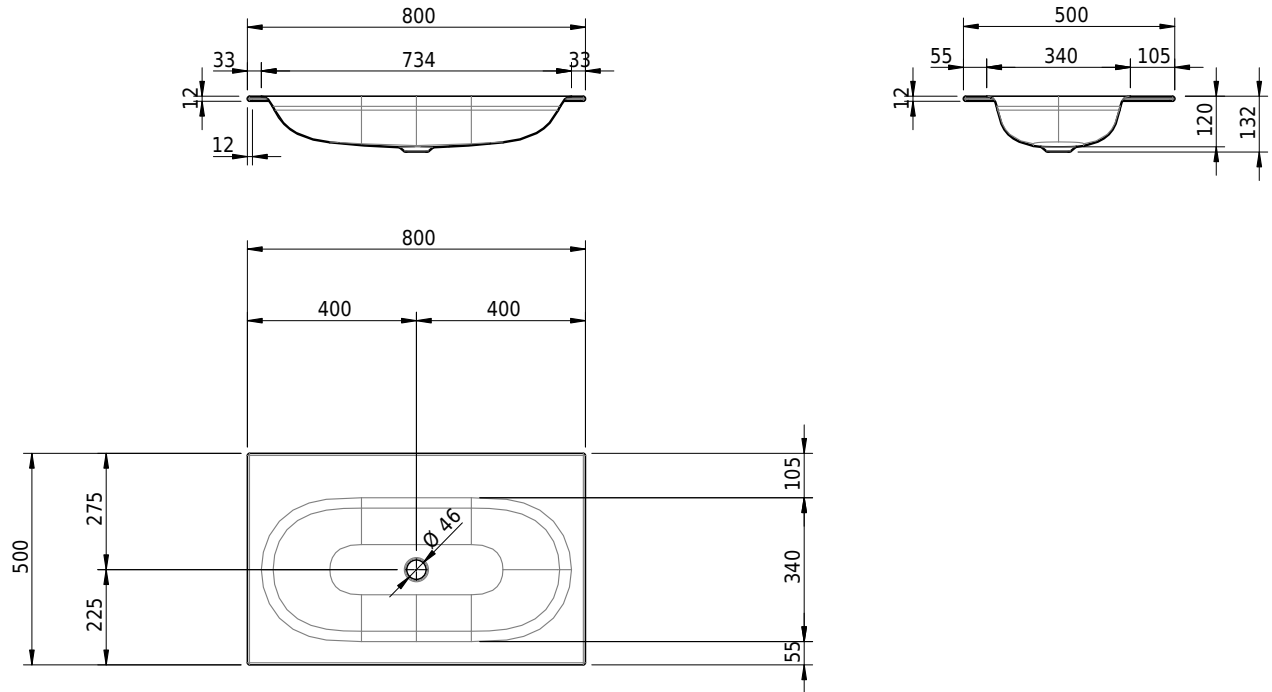

Massskizze

Schmidlin DUETT Einlegebecken

80 x 50 x 1 cm

ohne Überlauf, inkl. Befestigungzubehör

Artikel-Nr.: 1719-0001

SGVSB-Nr.: 233434.242

Gewicht: 10 kg

Optionen

- Farbklasse: I,II,III,IV,V [FA0_ _ _]
- GLASUR PLUS [OV01]
- Löcher für 3-Loch Armatur [WT_ALS01]
- Lochbohrung für Schmidlin Seifenspender [SSP02]
- Runde Lochbohrung nach Mass [WT_ALS02]
- Spezialanfertigung