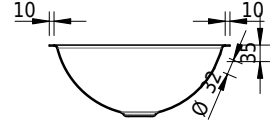

# Schmidlin SWISS LINE Unterbaubecken

36 x 36 x 0 cm

mit Überlauf, inkl. Befestigungszubehör, inkl. Überlaufgarnitur verchromt

Artikel-Nr.: 1718-0001    SGVSB-Nr.: 233350.242