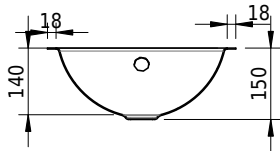

# Schmidlin SWISS LINE Unterbaubecken

36 x 36 x 0 cm

mit Überlauf, inkl. Befestigungszubehör, inkl. Überlaufgarnitur verchromt

Artikel-Nr.: 1718-0001    SGVSB-Nr.: 233350.242