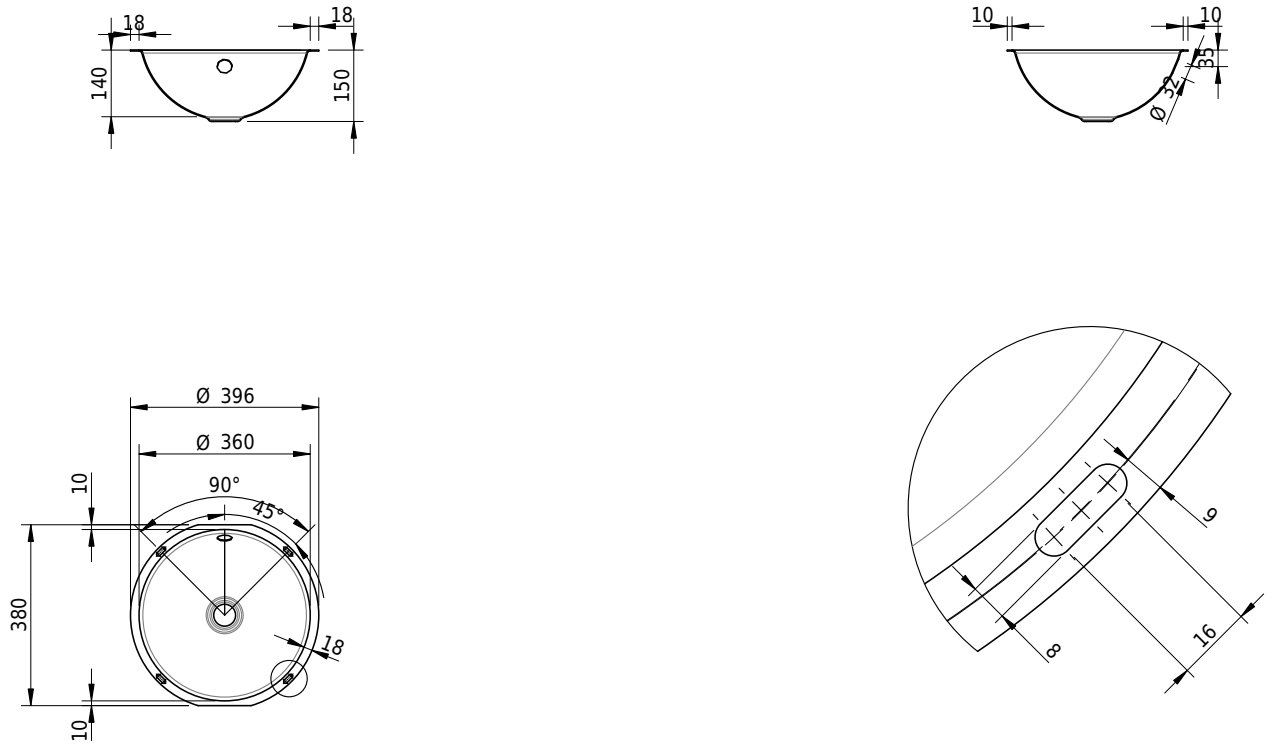

# Schmidlin SWISS LINE Unterbaubecken

36 x 36 x 0 cm

mit Überlauf, inkl. Befestigungszubehör, inkl. Überlaufgarnitur verchromt

Artikel-Nr.: 1718-0001    SGVSB-Nr.: 233350.242