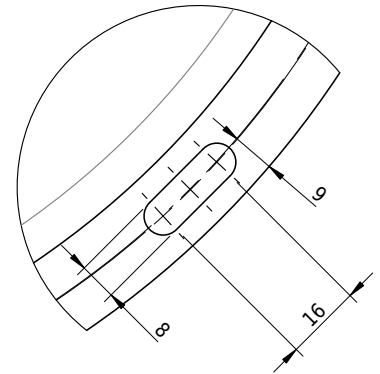

# Schmidlin SWISS LINE Unterbaubecken

36 x 36 x 0 cm

mit Überlauf, inkl. Befestigungszubehör, inkl. Überlaufgarnitur verchromt

Artikel-Nr.: 1718-0001    SGVSB-Nr.: 233350.242