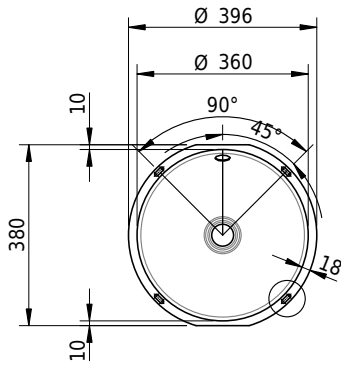

# Schmidlin SWISS LINE Unterbaubecken

36 x 36 x 0 cm

mit Überlauf, inkl. Befestigungszubehör, inkl. Überlaufgarnitur verchromt

Artikel-Nr.: 1718-0001    SGVSB-Nr.: 233350.242