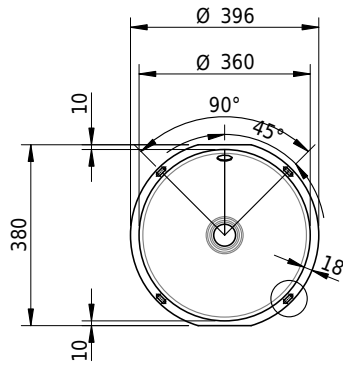

# Schmidlin SWISS LINE Unterbaubecken

36 x 36 x 0 cm

mit Überlauf, inkl. Befestigungszubehör, inkl. Überlaufgarnitur verchromt

Artikel-Nr.: 1718-0001    SGVSB-Nr.: 233350.242