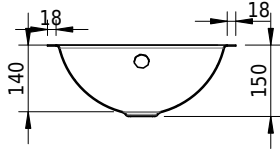

# Schmidlin SWISS LINE Unterbaubecken

36 x 36 x 0 cm

mit Überlauf, inkl. Befestigungszubehör, inkl. Überlaufgarnitur verchromt

Artikel-Nr.: 1718-0001    SGVSB-Nr.: 233350.242