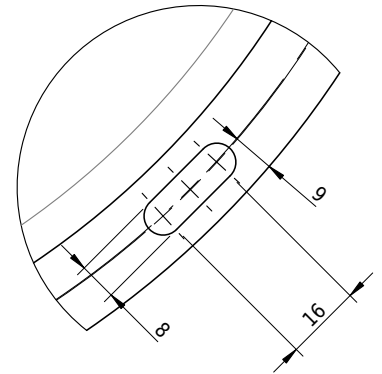

# Schmidlin SWISS LINE Unterbaubecken

36 x 36 x 0 cm

mit Überlauf, inkl. Befestigungszubehör, inkl. Überlaufgarnitur verchromt

Artikel-Nr.: 1718-0001    SGVSB-Nr.: 233350.242