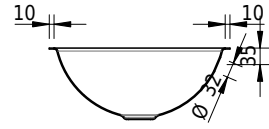

# Schmidlin SWISS LINE Unterbaubecken

36 x 36 x 0 cm

mit Überlauf, inkl. Befestigungszubehör, inkl. Überlaufgarnitur verchromt

Artikel-Nr.: 1718-0001    SGVSB-Nr.: 233350.242