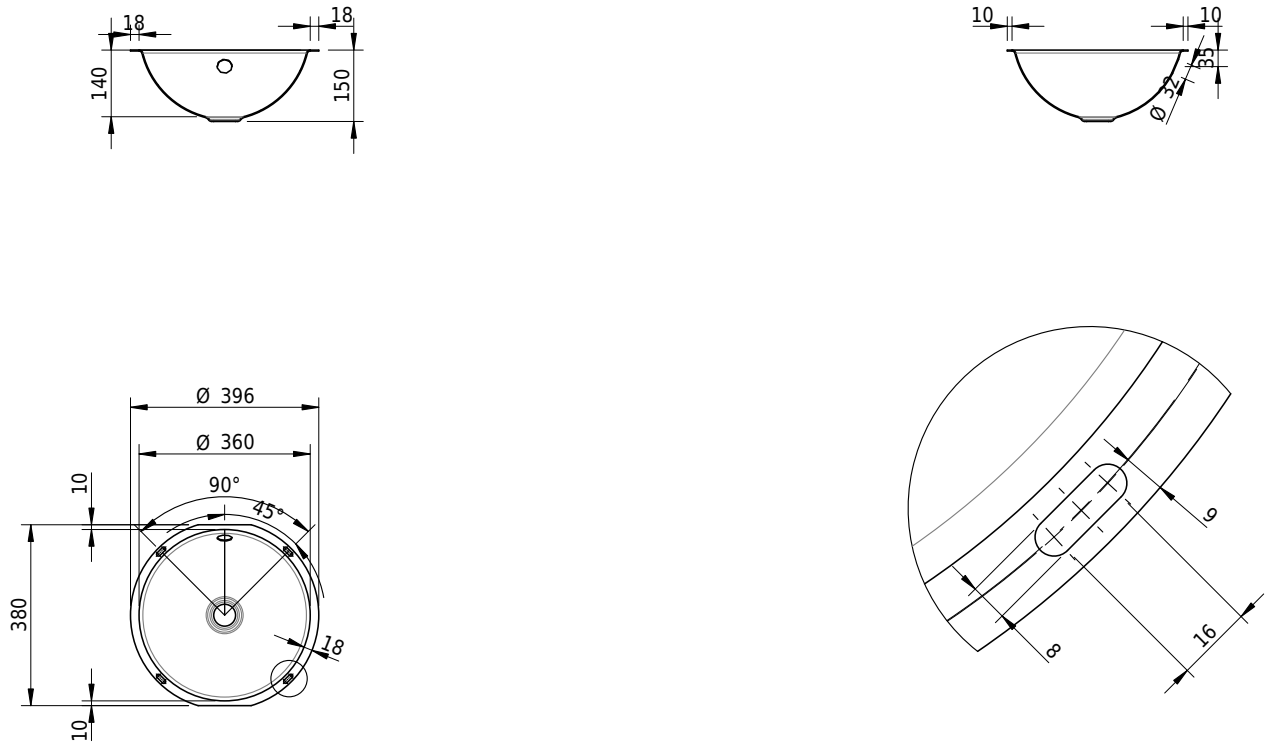

Massskizze

Schmidlin SWISS LINE Unterbaubecken

36 x 36 x 0 cm

mit Überlauf, inkl. Befestigungszubehör, inkl. Überlaufgarnitur verchromt

Artikel-Nr.: 1718-0001 SGVSB-Nr.: 233350.242

Optionen

- Ohne Überlaufloch [UL0]
- GLASUR PLUS [OV01]
- Schmidlin GreenSteel