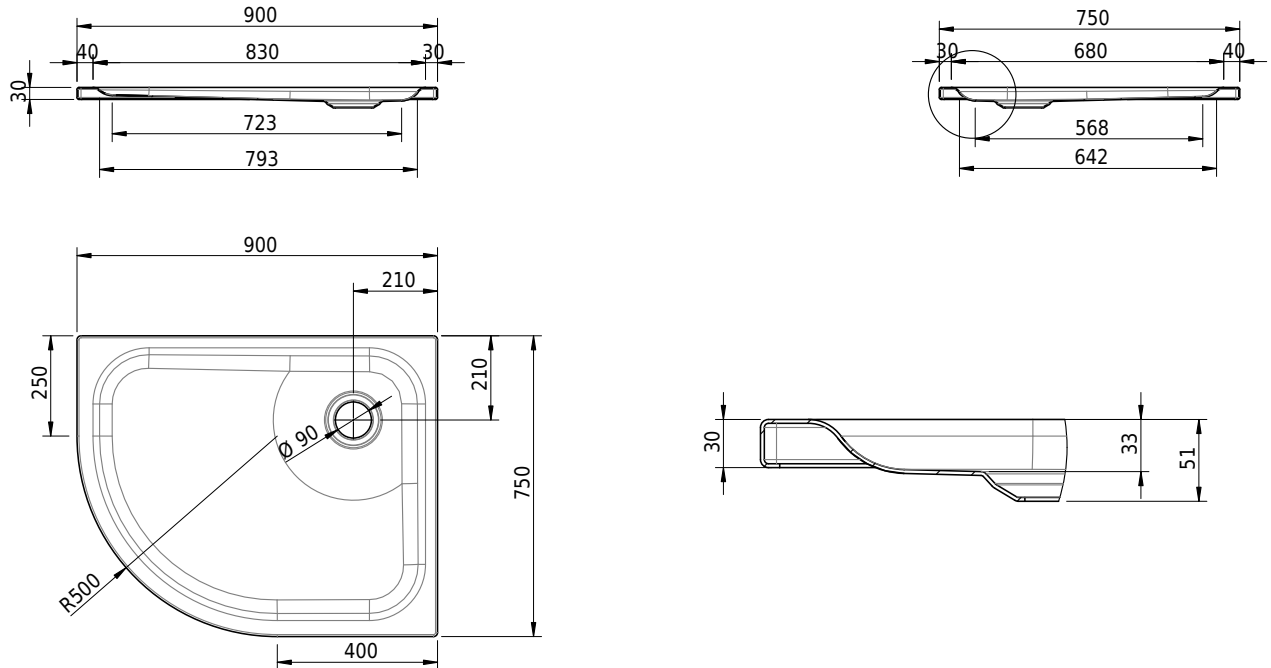

Massskizze

Schmidlin ECK Duschwanne superflach (3,5 cm)

90 x 75 x 3.5 cm

Ablaufloch \varnothing 90 mm

Artikel-Nr.: 1716-0001

SGVSB-Nr.: 141156

Gewicht: 20 kg

Optionen

- Farbklasse: I,II,III,IV,V [FA0_ _]
- Mit Zargen [Z_ _ _]
- ANTIGLISS PRO
- GLASUR PLUS [OV01]
- Speziallänge -2/+5 cm (beidseitig von -1 bis +2,5cm)
- Scharfkantige Ecke (Radius 5 mm) [EA_ _ 04]
- Schürze(n) 50 mm
- Spezialanfertigung

Zubehör

- Duschwannen-Fusset 4/6/8 (SIA 181), mit/ohne Dichtband
- Duschwannen-Montagerahmen BASIC (SIA 181)
- Montagesystem Schmidlin OMNIA (SIA 181)
- Schmidlin Zargen-Montagewinkel (SIA 181), Satz (4 Stück)
- Zargengummiprofil