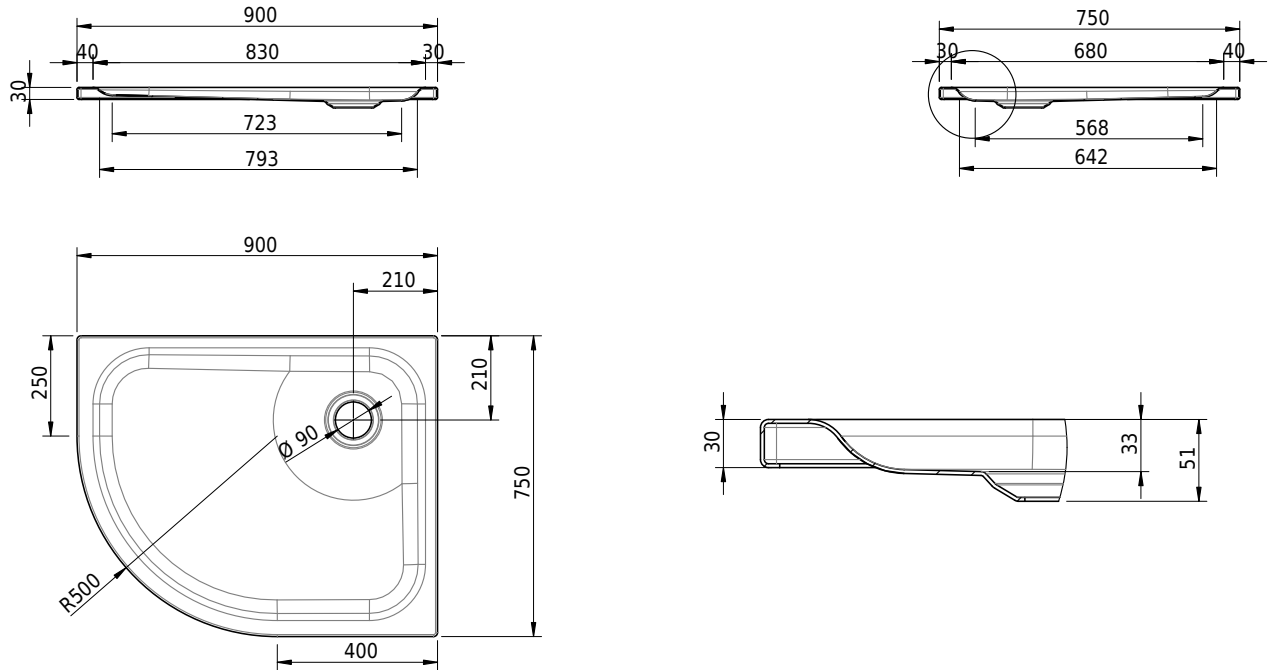

Massskizze

Schmidlin ECK Duschwanne superflach (3,5 cm)

90 x 75 x 3.5 cm

Ablaufloch \varnothing 90 mm

Artikel-Nr.: 1716-0001

SGVSB-Nr.: 141156

Gewicht: 20 kg

Optionen

- Farbklasse: I,II,III,IV,V [FA0_ _ _]
- Mit Zargen [Z_ _ _ _]
- ANTIGLISS PRO
- GLASUR PLUS [OV01]
- Speziallänge -2/+5 cm (beidseitig von -1 bis +2,5cm)
- Scharfkantige Ecke (Radius 5 mm) [EA_ _ 04]
- Schürze(n) 50 mm
- Spezialanfertigung

Zubehör

- Duschwannen-Fusset 4/6/8 (SIA 181), mit/ohne Dichtband
- Duschwannen-Montagerahmen BASIC (SIA 181)
- Montagesystem Schmidlin OMNIA (SIA 181)
- Schmidlin Zargen-Montagewinkel (SIA 181), Satz (4 Stück)
- Zargengummiprofil